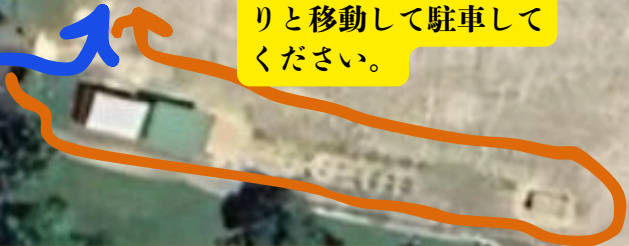

平常時のときの動線

④校舎に向かって前向きに停める。降車後は校舎に沿って移動してください。
事故防止のため、車と人の動線が重ならないようにお願いします。

①基本的に、青い線
のように入場する。

②黄色のあたりが待機
位置。校舎付近Pが空
き次第、慌てずゆっく
りと移動して駐車して
ください。

③込み具合によってはオレンジの線のように入場す
る。(可能な限り誘導しますが、緊急対応のため
、対応不可の場合もあります。)