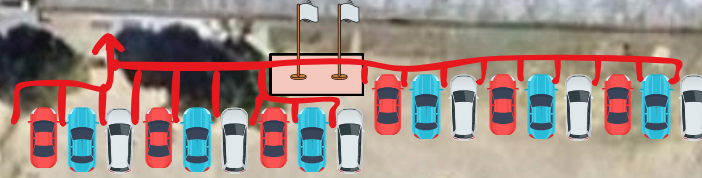

平常時のときの動線

④校舎に向かって前向きに停める。降車後は校舎に沿って移動してください。
事故防止のため、車と人の動線が重ならないようにお願いします。

①基本的に、青い線
のように入場する。

②黄色のあたりが待機
位置。校舎付近Pが空
き次第、慌てずゆっく
りと移動して駐車して
ください。

③込み具合によってはオレンジの線のように入場す
る。(可能な限り誘導しますが、緊急対応のため
、対応不可の場合もあります。)