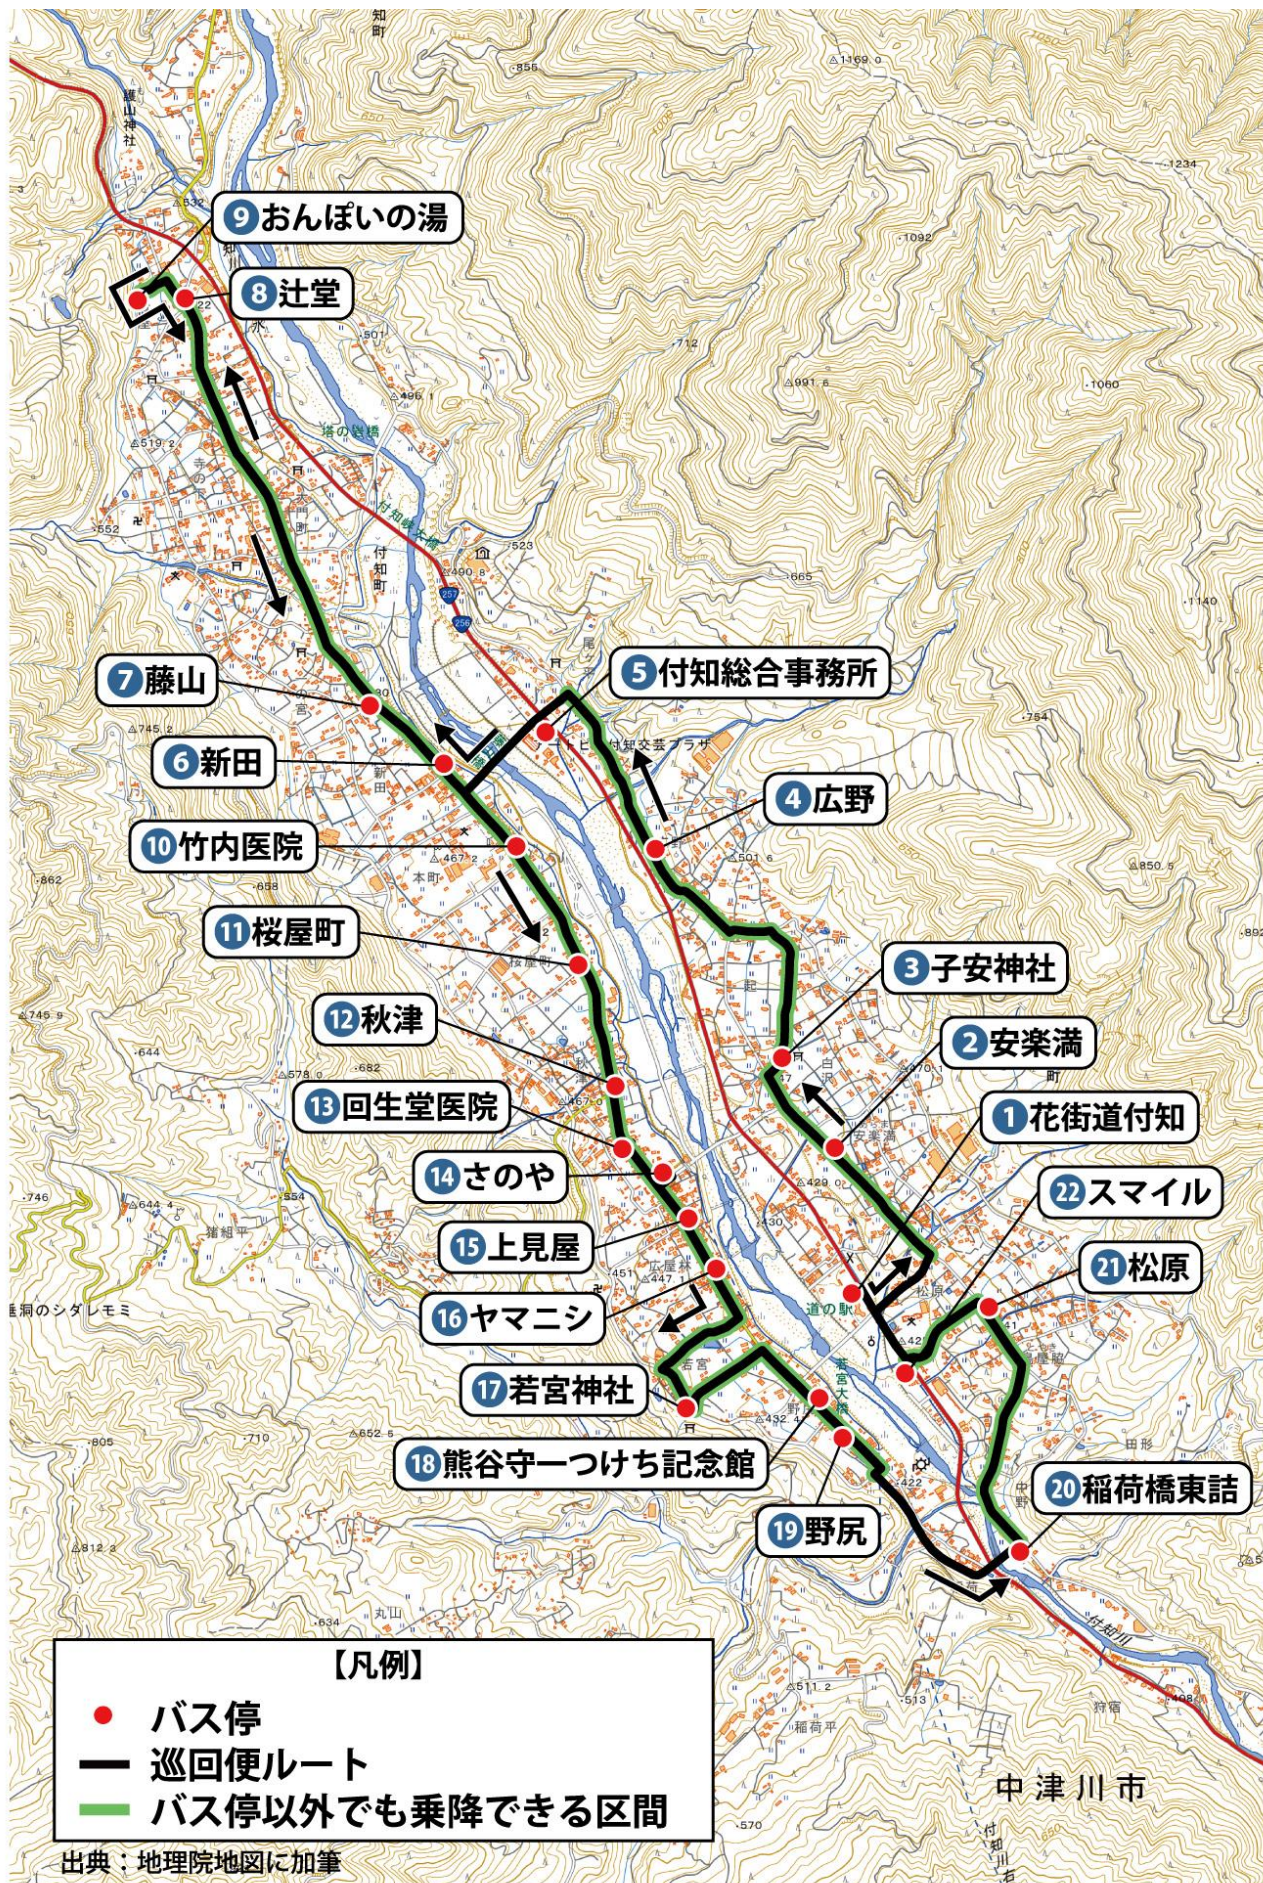

バス停の設置箇所

1.花街道付知

2.安楽満

3.子安神社

4.広野

5.付知総合事務所

6.新田

7.藤山

8.辻堂

9.おんぼいの湯

10.竹内医院

11.桜屋町

12.秋津

13.回生堂医院

14.さのや

15.上見屋

16.ヤマニシ

17.若宮神社

18.熊谷守一つけち記念館

19.野尻

20.稲荷橋東詰

21.松原

22.スマイル

▼社会実験ロゴ