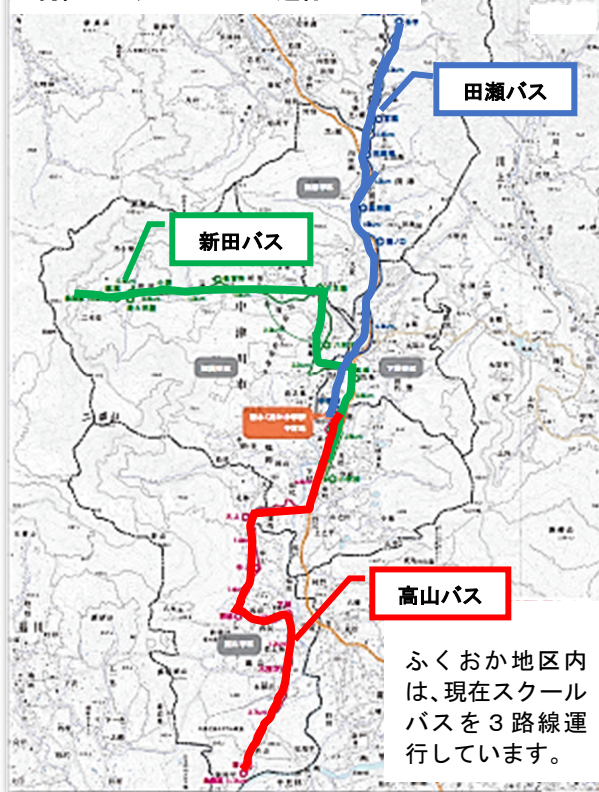

※ お住まいの小学校区の記載がなかったものは、この表には含まれていません。

総務部会での協議の内容をお知らせします

皆様から寄せられたたくさんの意見を参考に部会でも意見を出しながら検討を行っています。
今後、総務部会の協議結果を統合準備委員会に諮り、校名（案）を決定します。

－ 総務部会での主な意見 －

- ・小中統一で「福岡」が良いと思うが、福岡小学校の子は名前だけでいくと統合の実感ができない。
- ・校歌や校章も新しくなれば、自然と統合を感じられる部分も出てくる。
- ・「田瀬、下野、高山が入っている」という意味を考えると平仮名「ふくおか」が良い。
- ・福岡以外の三地区の子は、「福岡」だと吸収されたイメージが残るのでは。
- ・「小中一緒に学べる場所にしよう」ということが基本にあったはず。小中一緒に場所にということの基本に統合を進めてきたことも加味しながら、名前を決めていかなければいけない。

環境整備・PTA部会での協議の内容をお知らせします

現在、通学路、スクールバスの運行について協議を行っています。

現行の中学校のスクールバスの運行ルートに基づき、各地区、町内会の児童数や、通学距離なども参考にしながら、新小学校のスクールバスについて検討を進めています。

令和5年度統合時の児童数見込

区	小1	小2	小3	小4	小5	小6	合計
田瀬	9	6	6	3	6	7	37
下野	9	6	8	10	9	6	48
福岡	30	25	23	24	27	29	158
高山	8	12	8	7	3	14	52
合計	56	49	45	44	45	56	295

現在のスクールバスの運行ルート

一 環境整備・PTA部会での主な意見 一

- ・福岡中学校は、通学距離が2.4キロ以上の場合に自転車が認められるが、小学生の場合は自転車通学ができないので、そういった面で配慮が必要になってくると思う。
- ・通学路は2.4キロを一つの目安として検討を進める必要がある。
- ・スクールバスの通学についても、バス停までの安全な通学路を検討することが重要だと思う。
- ・福岡の場合は、同じ1キロでも急な坂道が多い、低学年の体力が心配です。
- ・令和5年時の児童の地図上の分布から叩き台を作り協議を進めたい。
- ・学校や保護者が考えるとしても、今までいろいろなパターンを考えていると思うが、検討の中で課題があってダメになったものも教えてほしい。それを踏まえて考えて行くことが大切。
- ・今後スクールバスの運転手さんの高齢化や人手不足についても今後対策が必要になる。