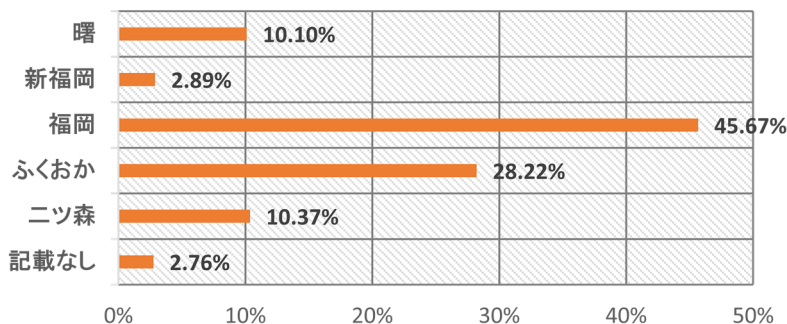

新小学校の校名アンケートにご協力いただきありがとうございました。

762世帯より回答と選定の理由（197件）が寄せられました。

校名案選択アンケート集計結果報告

校名候補	票数
曙	77
新福岡	22
福岡	348
ふくおか	215
二ツ森	79
記載なし	21
合計	762

居住校別集計結果

校名候補	田瀬小学校区		下野小学校区		福岡小学校区		高山小学校区	
	票数	割合	票数	割合	票数	割合	票数	割合
曙	16	10.88%	23	20.18%	23	7.03%	14	8.59%
新福岡	6	4.08%	6	5.26%	7	2.14%	3	1.84%
福岡	58	39.46%	31	27.19%	183	55.96%	73	44.79%
ふくおか	45	30.61%	41	35.96%	95	29.05%	28	17.18%
二ツ森	22	14.97%	11	9.65%	17	5.20%	28	17.18%
記載なし	0	0.00%	2	1.75%	2	0.61%	17	10.43%