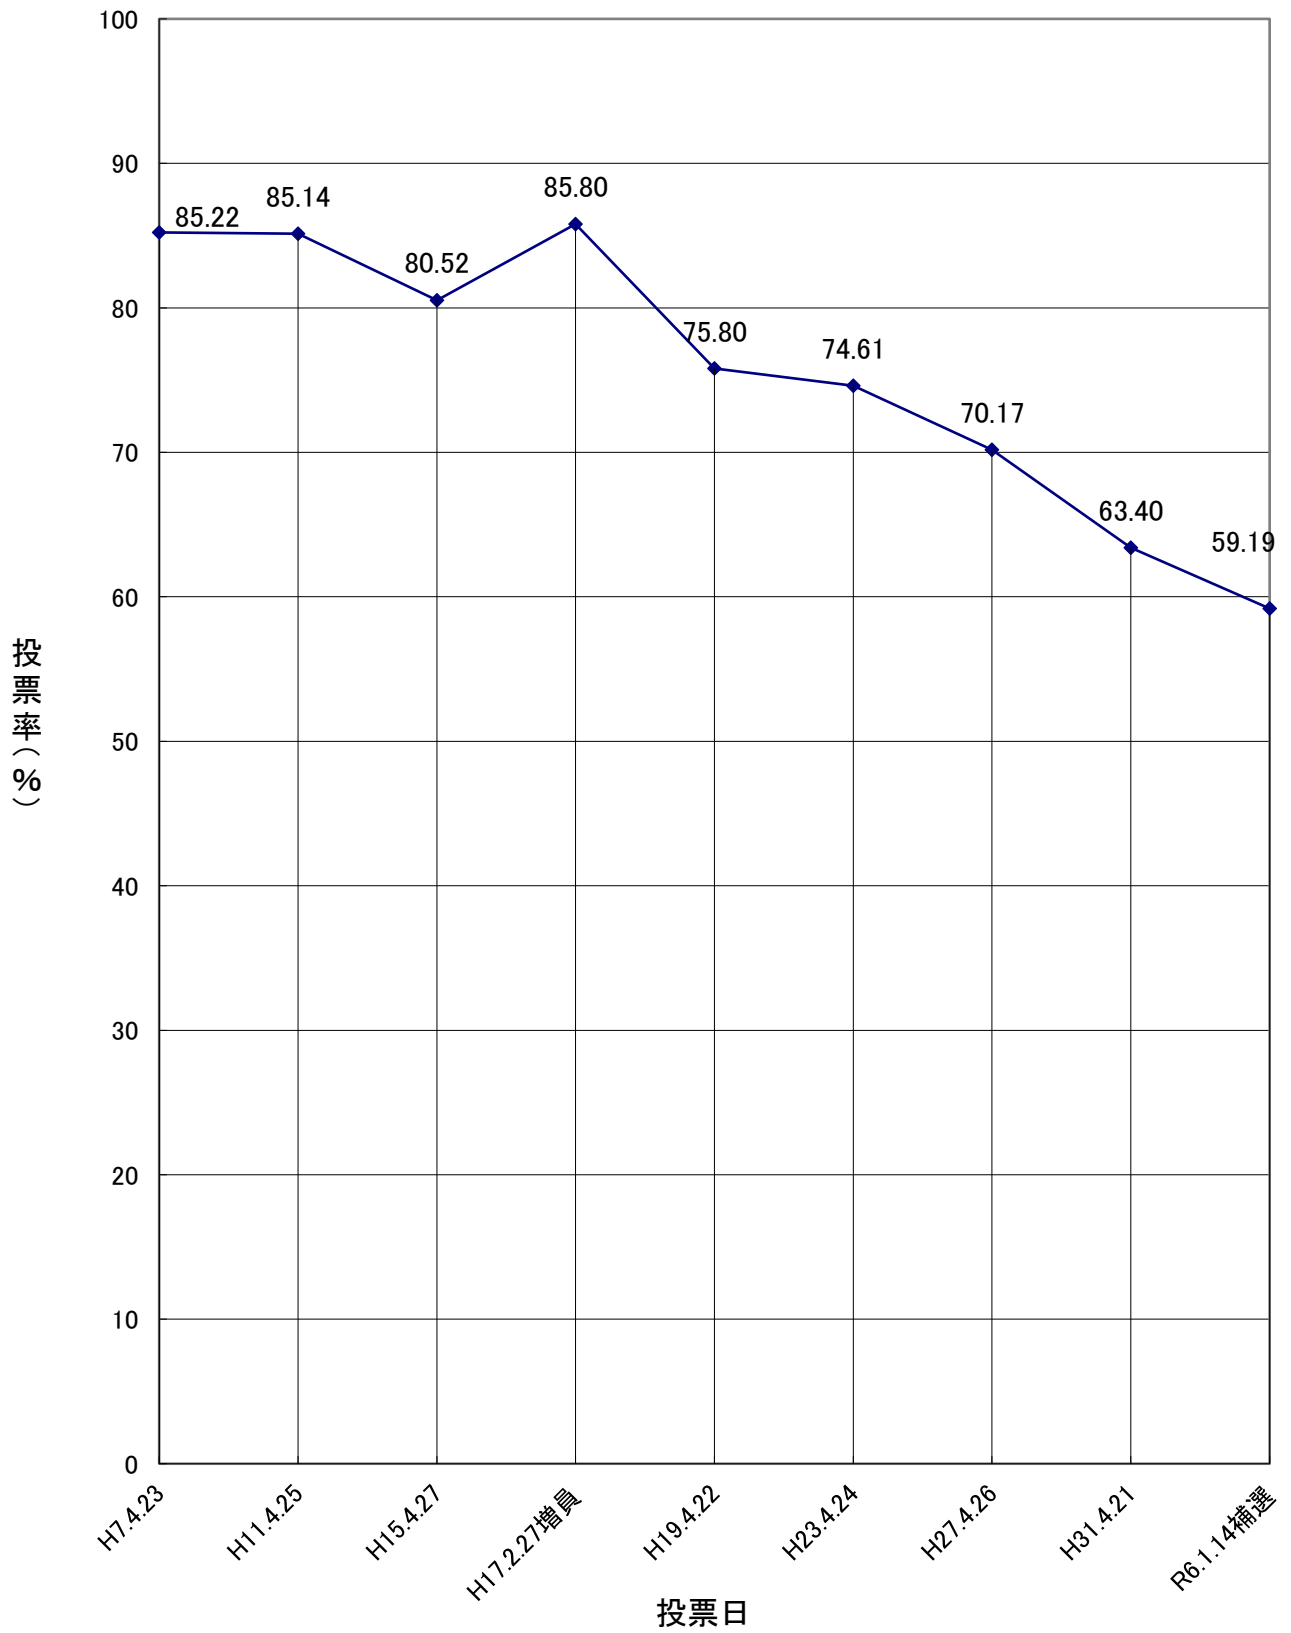

# 市議会議員選挙投票率推移

※R5.4.23執行の市議会議員選挙は無投票