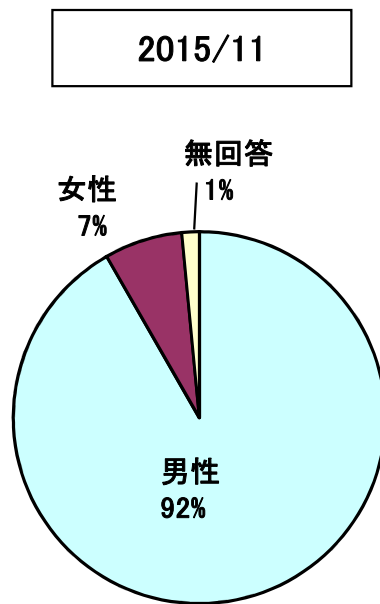

平成27年度 市民と議会の対話集会参加者アンケート結果

【H27市民と議会の対話集会参加人数等一覧】

開催日	会場	参加人数	アンケート回答数	終了時間	担当班
11月10日 (火)	坂本公民館 ホール	男35人・女5人 計40人	35枚	20時30分	1班
	神坂公民館 ホール(2階)	男14人・女0人 計14人	12枚	20時30分	2班
	福岡公民館 大集会室	男44人・女4人 計48人	41枚	20時15分	3班
11月11日 (水)	中津川文化会館 多目的研修室(2階)	男26人・女0人 計26人	24枚	20時35分	3班
	山口公民館 ホール(3階)	男24人・女0人 計24人	22枚	20時30分	1班
	蛭川公民館(蛭子座) ホール	男32人・女3人 計35人	30枚	20時30分	2班
11月12日 (木)	苗木公民館 研修室(2階)	男33人・女1人 計34人	31枚	20時35分	2班
	阿木公民館 研修室(2階)	男33人・女5人 計38人	36枚	20時35分	3班
	付知公民館 大会議室	男33人・女2人 計35人	34枚	20時40分	1班

参加者 11月10日(火) 男 93人 女 9人 計102人
 11日(水) 男 82人 女 3人 計 85人
 12日(木) 男 99人 女 8人 計107人
 合計 男274人 女20人 計294人(178人)

()内は、前年度の数字です。

アンケート 11月10日(火) 88枚
 11日(水) 76枚
 12日(木) 101枚
 合計 265枚(159枚)

【参加者の性別】

回答	2015/11 人数	2014/11 人数
男性	243	142
女性	18	16
無回答	4	1

【参加者の年齢】

回答	2015/11 人数	2014/11 人数
20歳未満	0	0
20歳代	1	0
30歳代	1	5
40歳代	11	13
50歳代	39	29
60歳代	145	77
70歳以上	68	34
無回答	0	2

【対話集会を知った方法】(複数回答)

2015/11 2014/11

回答	人数	人数
議会だより	35	48
案内チラシ	63	53
ホームページ	8	9
携帯メール	5	8
議員からの案内	16	17
その他	66	40
無回答	1	2