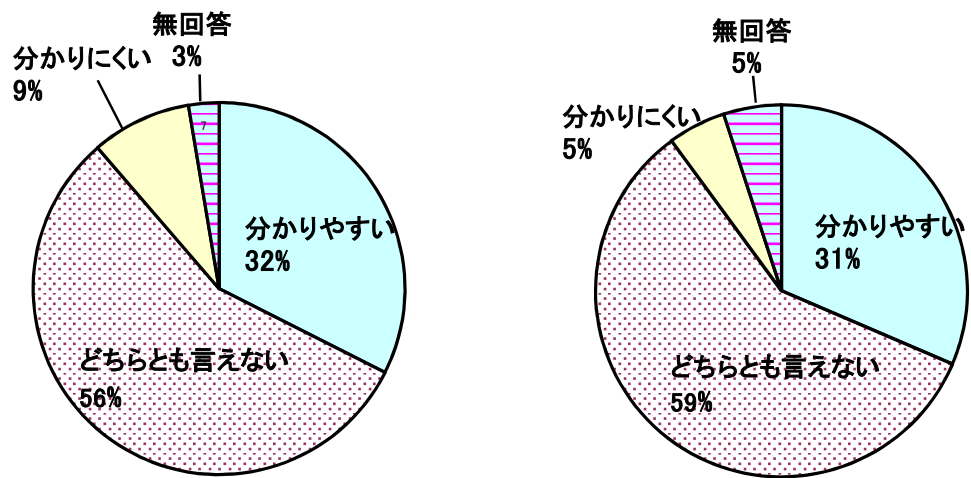

参加者 11月10日(火) 男 93人 女 9人 計102人
 11日(水) 男 82人 女 3人 計 85人
 12日(木) 男 99人 女 8人 計107人
 合計 男274人 女20人 計294人(178人)

()内は、前年度の数字です。

アンケート 11月10日(火) 88枚
 11日(水) 76枚
 12日(木) 101枚
 合計 265枚(159枚)

【参加者の性別】

回答	2015/11 人数	2014/11 人数
男性	243	142
女性	18	16
無回答	4	1

【参加者の年齢】

回答	2015/11 人数	2014/11 人数
20歳未満	0	0
20歳代	1	0
30歳代	1	5
40歳代	11	13
50歳代	39	29
60歳代	145	77
70歳以上	68	34
無回答	0	2

【対話集会を知った方法】(複数回答)

2015/11 2014/11

回答	人数	人数
議会だより	35	48
案内チラシ	63	53
ホームページ	8	9
携帯メール	5	8
議員からの案内	16	17
その他	66	40
無回答	1	2

【対話集会の内容について】

2015/11 2014/11

回答	人数	人数
分かりやすい	86	50
どちらとも言えない	149	93
分かりにくい	23	8
無回答	7	8

【対話集会の時間について】

2015/11 2014/11

回答	人数	人数
長かった	23	5
丁度よい	191	116
短かった	34	24
無回答	17	14

【対話集会の取り組みについて】

2015/11 2014/11