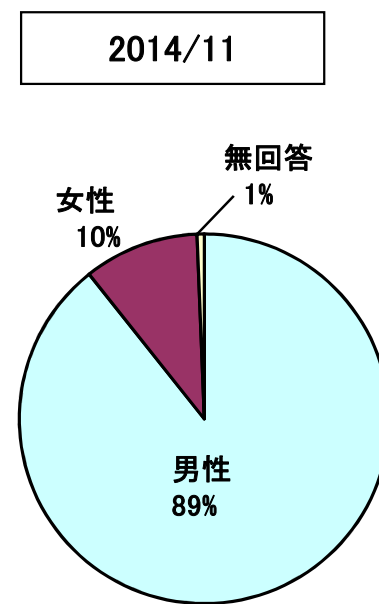

平成27年度 市民と議会の対話集会参加者アンケート結果

【H27市民と議会の対話集会参加人数等一覧】

開催日	会場	参加人数	アンケート回答数	終了時間	担当班
11月10日 (火)	坂本公民館 ホール	男35人・女5人 計40人	35枚	20時30分	1班
	神坂公民館 ホール(2階)	男14人・女0人 計14人	12枚	20時30分	2班
	福岡公民館 大集会室	男44人・女4人 計48人	41枚	20時15分	3班
11月11日 (水)	中津川文化会館 多目的研修室(2階)	男26人・女0人 計26人	24枚	20時35分	3班
	山口公民館 ホール(3階)	男24人・女0人 計24人	22枚	20時30分	1班
	蛭川公民館(蛭子座) ホール	男32人・女3人 計35人	30枚	20時30分	2班
11月12日 (木)	苗木公民館 研修室(2階)	男33人・女1人 計34人	31枚	20時35分	2班
	阿木公民館 研修室(2階)	男33人・女5人 計38人	36枚	20時35分	3班
	付知公民館 大会議室	男33人・女2人 計35人	34枚	20時40分	1班

参加者 11月10日(火) 男 93人 女 9人 計102人
 11日(水) 男 82人 女 3人 計 85人
 12日(木) 男 99人 女 8人 計107人
 合計 男274人 女20人 計294人(178人)

()内は、前年度の数字です。

アンケート 11月10日(火) 88枚
 11日(水) 76枚
 12日(木) 101枚
 合計 265枚(159枚)

【参加者の性別】

回答	2015/11 人数	2014/11 人数
男性	243	142
女性	18	16
無回答	4	1

【参加者の年齢】

回答	2015/11 人数	2014/11 人数
20歳未満	0	0
20歳代	1	0
30歳代	1	5
40歳代	11	13
50歳代	39	29
60歳代	145	77
70歳以上	68	34
無回答	0	2

【対話集会を知った方法】(複数回答)

2015/11 2014/11

回答	人数	人数
議会だより	35	48
案内チラシ	63	53
ホームページ	8	9
携帯メール	5	8
議員からの案内	16	17
その他	66	40
無回答	1	2