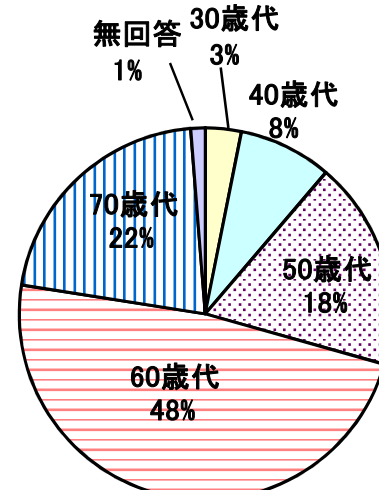

平成27年度 市民と議会の対話集会参加者アンケート結果

【H27市民と議会の対話集会参加人数等一覧】

開催日	会場	参加人数	アンケート回答数	終了時間	担当班
11月10日 (火)	坂本公民館 ホール	男35人・女5人 計40人	35枚	20時30分	1班
	神坂公民館 ホール(2階)	男14人・女0人 計14人	12枚	20時30分	2班
	福岡公民館 大集会室	男44人・女4人 計48人	41枚	20時15分	3班
11月11日 (水)	中津川文化会館 多目的研修室(2階)	男26人・女0人 計26人	24枚	20時35分	3班
	山口公民館 ホール(3階)	男24人・女0人 計24人	22枚	20時30分	1班
	蛭川公民館(蛭子座) ホール	男32人・女3人 計35人	30枚	20時30分	2班
11月12日 (木)	苗木公民館 研修室(2階)	男33人・女1人 計34人	31枚	20時35分	2班
	阿木公民館 研修室(2階)	男33人・女5人 計38人	36枚	20時35分	3班
	付知公民館 大会議室	男33人・女2人 計35人	34枚	20時40分	1班

参加者 11月10日(火) 男 93人 女 9人 計102人
 11日(水) 男 82人 女 3人 計 85人
 12日(木) 男 99人 女 8人 計107人
 合計 男274人 女20人 計294人(178人)

()内は、前年度の数字です。

アンケート 11月10日(火) 88枚
 11日(水) 76枚
 12日(木) 101枚
 合計 265枚(159枚)

【参加者の性別】

回答	2015/11 人数	2014/11 人数
男性	243	142
女性	18	16
無回答	4	1

【参加者の年齢】

回答	2015/11 人数	2014/11 人数
20歳未満	0	0
20歳代	1	0
30歳代	1	5
40歳代	11	13
50歳代	39	29
60歳代	145	77
70歳以上	68	34
無回答	0	2

【対話集会を知った方法】(複数回答)

2015/11 2014/11

回答	人数	人数
議会だより	35	48
案内チラシ	63	53
ホームページ	8	9
携帯メール	5	8
議員からの案内	16	17
その他	66	40
無回答	1	2