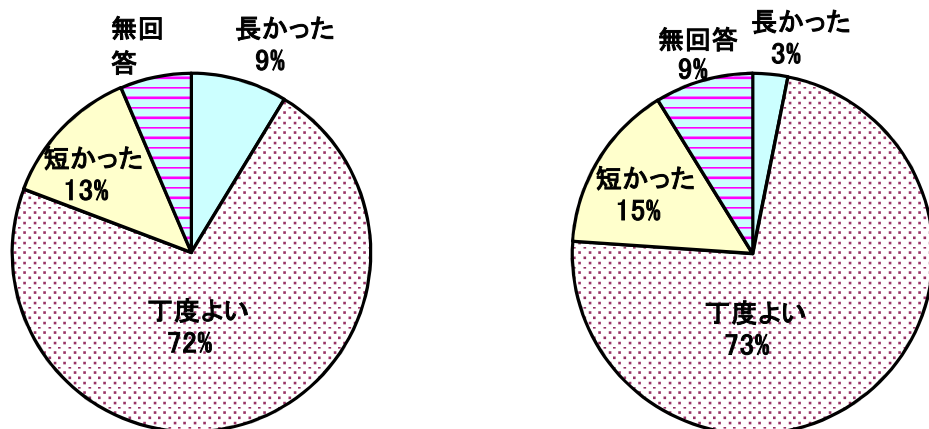

参加者 11月10日(火) 男 93人 女 9人 計102人
 11日(水) 男 82人 女 3人 計 85人
 12日(木) 男 99人 女 8人 計107人
 合計 男274人 女20人 計294人(178人)

()内は、前年度の数字です。

アンケート 11月10日(火) 88枚
 11日(水) 76枚
 12日(木) 101枚
 合計 265枚(159枚)

【参加者の性別】

回答	2015/11 人数	2014/11 人数
男性	243	142
女性	18	16
無回答	4	1

【参加者の年齢】

回答	2015/11 人数	2014/11 人数
20歳未満	0	0
20歳代	1	0
30歳代	1	5
40歳代	11	13
50歳代	39	29
60歳代	145	77
70歳以上	68	34
無回答	0	2

【対話集会を知った方法】(複数回答)

2015/11 2014/11

回答	人数	人数
議会だより	35	48
案内チラシ	63	53
ホームページ	8	9
携帯メール	5	8
議員からの案内	16	17
その他	66	40
無回答	1	2

【対話集会の内容について】

2015/11 2014/11

回答	人数	人数
分かりやすい	86	50
どちらとも言えない	149	93
分かりにくい	23	8
無回答	7	8

【対話集会の時間について】

2015/11 2014/11

回答	人数	人数
長かった	23	5
丁度よい	191	116
短かった	34	24
無回答	17	14

【対話集会の取り組みについて】

2015/11 2014/11

回答	人数	人数
評価する	140	93
どちらとも言えない	102	57
評価しない	17	7
無回答	6	2