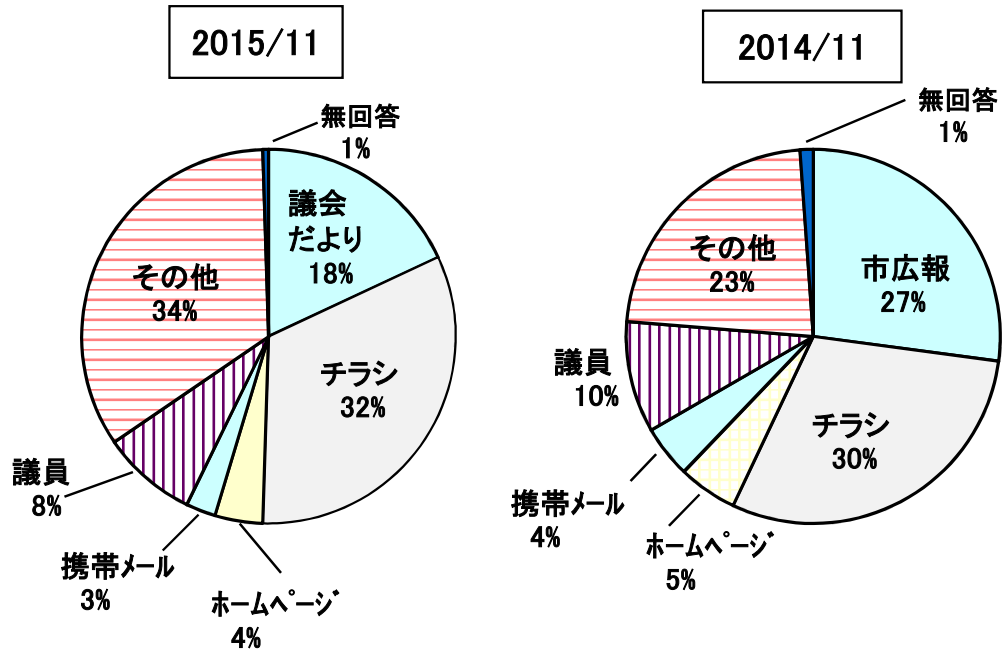

参加者 11月10日(火) 男 93人 女 9人 計102人
 11日(水) 男 82人 女 3人 計 85人
 12日(木) 男 99人 女 8人 計107人
 合計 男274人 女20人 計294人(178人)

()内は、前年度の数字です。

アンケート 11月10日(火) 88枚
 11日(水) 76枚
 12日(木) 101枚
 合計 265枚(159枚)

【参加者の性別】

回答	2015/11 人数	2014/11 人数
男性	243	142
女性	18	16
無回答	4	1

【参加者の年齢】

回答	2015/11 人数	2014/11 人数
20歳未満	0	0
20歳代	1	0
30歳代	1	5
40歳代	11	13
50歳代	39	29
60歳代	145	77
70歳以上	68	34
無回答	0	2

【対話集会を知った方法】(複数回答)

2015/11 2014/11

回答	人数	人数
議会だより	35	48
案内チラシ	63	53
ホームページ	8	9
携帯メール	5	8
議員からの案内	16	17
その他	66	40
無回答	1	2

【対話集会の内容について】

2015/11 2014/11

回答	人数	人数
分かりやすい	86	50
どちらとも言えない	149	93
分かりにくい	23	8
無回答	7	8

【対話集会の時間について】

2015/11 2014/11

回答	人数	人数
長かった	23	5
丁度よい	191	116
短かった	34	24
無回答	17	14

【対話集会の取り組みについて】

2015/11 2014/11