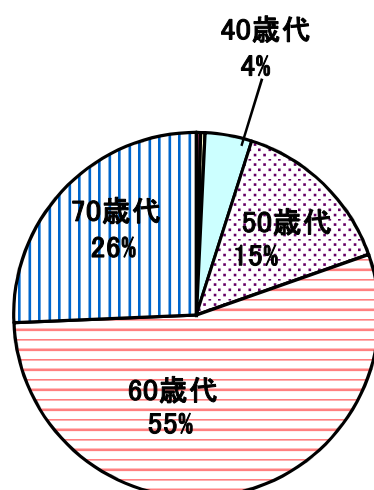

平成27年度 市民と議会の対話集会参加者アンケート結果

【H27市民と議会の対話集会参加人数等一覧】

開催日	会場	参加人数	アンケート回答数	終了時間	担当班
11月10日 (火)	坂本公民館 ホール	男35人・女5人 計40人	35枚	20時30分	1班
	神坂公民館 ホール(2階)	男14人・女0人 計14人	12枚	20時30分	2班
	福岡公民館 大集会室	男44人・女4人 計48人	41枚	20時15分	3班
11月11日 (水)	中津川文化会館 多目的研修室(2階)	男26人・女0人 計26人	24枚	20時35分	3班
	山口公民館 ホール(3階)	男24人・女0人 計24人	22枚	20時30分	1班
	蛭川公民館(蛭子座) ホール	男32人・女3人 計35人	30枚	20時30分	2班
11月12日 (木)	苗木公民館 研修室(2階)	男33人・女1人 計34人	31枚	20時35分	2班
	阿木公民館 研修室(2階)	男33人・女5人 計38人	36枚	20時35分	3班
	付知公民館 大会議室	男33人・女2人 計35人	34枚	20時40分	1班

参加者 11月10日(火) 男 93人 女 9人 計102人
 11日(水) 男 82人 女 3人 計 85人
 12日(木) 男 99人 女 8人 計107人
 合計 男274人 女20人 計294人(178人)

()内は、前年度の数字です。

アンケート 11月10日(火) 88枚
 11日(水) 76枚
 12日(木) 101枚
 合計 265枚(159枚)

【参加者の性別】

回答	2015/11 人数	2014/11 人数
男性	243	142
女性	18	16
無回答	4	1

【参加者の年齢】

回答	2015/11 人数	2014/11 人数
20歳未満	0	0
20歳代	1	0
30歳代	1	5
40歳代	11	13
50歳代	39	29
60歳代	145	77
70歳以上	68	34
無回答	0	2

【対話集会を知った方法】(複数回答)

2015/11 2014/11

回答	人数	人数
議会だより	35	48
案内チラシ	63	53
ホームページ	8	9
携帯メール	5	8
議員からの案内	16	17
その他	66	40
無回答	1	2