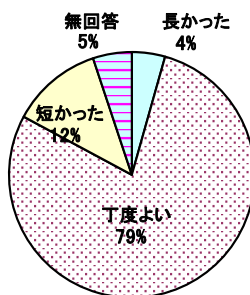

参加者 11月 6日(月) 男107人 女 5人 計112人
 7日(火) 男 79人 女 7人 計 86人
 8日(水) 男 96人 女10人 計106人
 合計 男282人 女22人 計304人(331人)

()内は、前年度の数字です。

アンケート 11月 6日(月) 101枚
 7日(火) 82枚
 8日(水) 91枚
 合計 274枚(290枚)

【参加者の性別】

回答	H29		H28	
	人数	人数	人数	人数
男性	252	262		
女性	21	22		
無回答	1	6		

平成29年度

平成28年度

【参加者の年齢】

回答	H29		H28	
	人数	人数	人数	人数
20歳未満	0	0		
20歳代	0	1		
30歳代	4	2		
40歳代	14	17		
50歳代	22	38		
60歳代	153	159		
70歳以上	79	70		
無回答	2	3		

【対話集会を知った方法】(複数回答)

回答	H29 人数	H28 人数
議会だより	77	72
案内チラシ	89	80
ホームページ	5	3
携帯メール	9	8
議員からの案内	22	48
その他	123	127
無回答	3	4

平成29年度

平成28年度

【対話集会の内容について】

回答	H29 人数	H28 人数
分かりやすい	132	120
どちらとも言えない	116	139
分かりにくい	12	15
無回答	14	16

【対話集会の時間について】

回答	H29 人数	H28 人数
長かった	12	14
丁度よい	215	217
短かった	33	45
無回答	14	14

【対話集会の取り組みについて】

回答	H29 人数	H28 人数
評価する	176	186
どちらとも言えない	77	82
評価しない	11	14
無回答	10	8