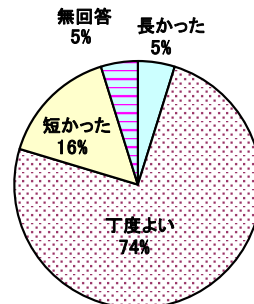

参加者 11月 6日(月) 男107人 女 5人 計112人
 7日(火) 男 79人 女 7人 計 86人
 8日(水) 男 96人 女10人 計106人
 合計 男282人 女22人 計304人(331人)

()内は、前年度の数字です。

アンケート 11月 6日(月) 101枚
 7日(火) 82枚
 8日(水) 91枚
 合計 274枚(290枚)

【参加者の性別】

回答	H29		H28	
	人数	人数	人数	人数
男性	252	262		
女性	21	22		
無回答	1	6		

平成29年度

平成28年度

【参加者の年齢】

回答	H29		H28	
	人数	人数	人数	人数
20歳未満	0	0		
20歳代	0	1		
30歳代	4	2		
40歳代	14	17		
50歳代	22	38		
60歳代	153	159		
70歳以上	79	70		
無回答	2	3		

【対話集会を知った方法】(複数回答)

回答	H29 人数	H28 人数
議会だより	77	72
案内チラシ	89	80
ホームページ	5	3
携帯メール	9	8
議員からの案内	22	48
その他	123	127
無回答	3	4

平成29年度

平成28年度

【対話集会の内容について】

回答	H29 人数	H28 人数
分かりやすい	132	120
どちらとも言えない	116	139
分かりにくい	12	15
無回答	14	16

【対話集会の時間について】

回答	H29 人数	H28 人数
長かった	12	14
丁度よい	215	217
短かった	33	45
無回答	14	14

【対話集会の取り組みについて】

回答	H29 人数	H28 人数
評価する	176	186
どちらとも言えない	77	82
評価しない	11	14
無回答	10	8