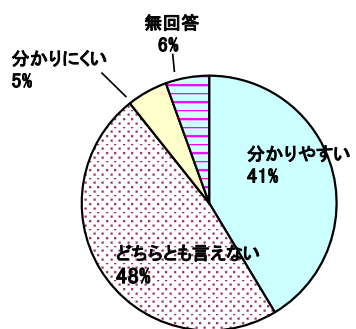

平成29年度

平成28年度

【参加者の年齢】

回答	H29		H28	
	人数	人数	人数	人数
20歳未満	0	0		
20歳代	0	1		
30歳代	4	2		
40歳代	14	17		
50歳代	22	38		
60歳代	153	159		
70歳以上	79	70		
無回答	2	3		

【対話集会を知った方法】(複数回答)

回答	H29 人数	H28 人数
議会だより	77	72
案内チラシ	89	80
ホームページ	5	3
携帯メール	9	8
議員からの案内	22	48
その他	123	127
無回答	3	4

平成29年度

平成28年度

【対話集会の内容について】

回答	H29 人数	H28 人数
分かりやすい	132	120
どちらとも言えない	116	139
分かりにくい	12	15
無回答	14	16

【対話集会の時間について】

回答	H29 人数	H28 人数
長かった	12	14
丁度よい	215	217
短かった	33	45
無回答	14	14

【対話集会の取り組みについて】

回答	H29 人数	H28 人数
評価する	176	186
どちらとも言えない	77	82
評価しない	11	14
無回答	10	8