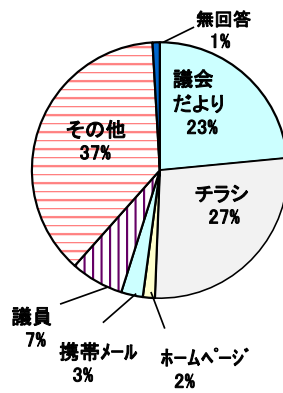

参加者 11月 6日(月) 男107人 女 5人 計112人
 7日(火) 男 79人 女 7人 計 86人
 8日(水) 男 96人 女10人 計106人
 合計 男282人 女22人 計304人(331人)

()内は、前年度の数字です。

アンケート 11月 6日(月) 101枚
 7日(火) 82枚
 8日(水) 91枚
 合計 274枚(290枚)

【参加者の性別】

回答	H29		H28	
	人数	人数	人数	人数
男性	252	262		
女性	21	22		
無回答	1	6		

平成29年度

平成28年度

【参加者の年齢】

回答	H29		H28	
	人数	人数	人数	人数
20歳未満	0	0		
20歳代	0	1		
30歳代	4	2		
40歳代	14	17		
50歳代	22	38		
60歳代	153	159		
70歳以上	79	70		
無回答	2	3		

【対話集会を知った方法】(複数回答)

回答	H29 人数	H28 人数
議会だより	77	72
案内チラシ	89	80
ホームページ	5	3
携帯メール	9	8
議員からの案内	22	48
その他	123	127
無回答	3	4

平成29年度

平成28年度

【対話集会の内容について】

回答	H29 人数	H28 人数
分かりやすい	132	120
どちらとも言えない	116	139
分かりにくい	12	15
無回答	14	16

【対話集会の時間について】

回答	H29 人数	H28 人数
長かった	12	14
丁度よい	215	217
短かった	33	45
無回答	14	14

【対話集会の取り組みについて】

回答	H29 人数	H28 人数
評価する	176	186
どちらとも言えない	77	82
評価しない	11	14
無回答	10	8