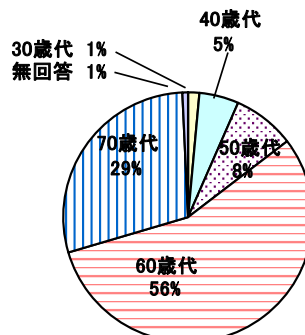

参加者 11月 6日(月) 男107人 女 5人 計112人
 7日(火) 男 79人 女 7人 計 86人
 8日(水) 男 96人 女10人 計106人
 合計 男282人 女22人 計304人(331人)

()内は、前年度の数字です。

アンケート 11月 6日(月) 101枚
 7日(火) 82枚
 8日(水) 91枚
 合計 274枚(290枚)

【参加者の性別】

回答	H29		H28	
	人数	人数	人数	人数
男性	252	262		
女性	21	22		
無回答	1	6		

平成29年度

平成28年度

【参加者の年齢】

回答	H29		H28	
	人数	人数	人数	人数
20歳未満	0	0		
20歳代	0	1		
30歳代	4	2		
40歳代	14	17		
50歳代	22	38		
60歳代	153	159		
70歳以上	79	70		
無回答	2	3		

【対話集会を知った方法】(複数回答)

回答	H29 人数	H28 人数
議会だより	77	72
案内チラシ	89	80
ホームページ	5	3
携帯メール	9	8
議員からの案内	22	48
その他	123	127
無回答	3	4

平成29年度

平成28年度

【対話集会の内容について】

回答	H29 人数	H28 人数
分かりやすい	132	120
どちらとも言えない	116	139
分かりにくい	12	15
無回答	14	16

【対話集会の時間について】

回答	H29 人数	H28 人数
長かった	12	14
丁度よい	215	217
短かった	33	45
無回答	14	14

【対話集会の取り組みについて】

回答	H29 人数	H28 人数
評価する	176	186
どちらとも言えない	77	82
評価しない	11	14
無回答	10	8