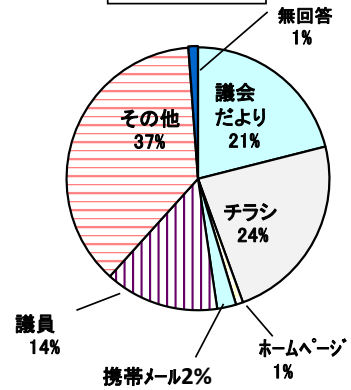

参加者 11月 6日(月) 男107人 女 5人 計112人
 7日(火) 男 79人 女 7人 計 86人
 8日(水) 男 96人 女10人 計106人
 合計 男282人 女22人 計304人(331人)

()内は、前年度の数字です。

アンケート 11月 6日(月) 101枚
 7日(火) 82枚
 8日(水) 91枚
 合計 274枚(290枚)

【参加者の性別】

回答	H29		H28	
	人数	人数	人数	人数
男性	252	262		
女性	21	22		
無回答	1	6		

平成29年度

平成28年度

【参加者の年齢】

回答	H29		H28	
	人数	人数	人数	人数
20歳未満	0	0		
20歳代	0	1		
30歳代	4	2		
40歳代	14	17		
50歳代	22	38		
60歳代	153	159		
70歳以上	79	70		
無回答	2	3		

【対話集会を知った方法】(複数回答)

回答	H29 人数	H28 人数
議会だより	77	72
案内チラシ	89	80
ホームページ	5	3
携帯メール	9	8
議員からの案内	22	48
その他	123	127
無回答	3	4

平成29年度

平成28年度

【対話集会の内容について】

回答	H29 人数	H28 人数
分かりやすい	132	120
どちらとも言えない	116	139
分かりにくい	12	15
無回答	14	16

【対話集会の時間について】

回答	H29 人数	H28 人数
長かった	12	14
丁度よい	215	217
短かった	33	45
無回答	14	14

【対話集会の取り組みについて】

回答	H29 人数	H28 人数
評価する	176	186
どちらとも言えない	77	82
評価しない	11	14
無回答	10	8