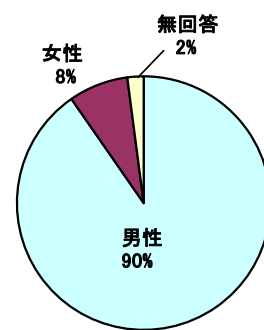

平成29年度 市民と議会の対話集会参加者アンケート結果

【H29 市民と議会の対話集会参加人数等一覧】

開催日	会場	参加人数	アンケート回答数	終了時間	担当班
11月 6日 (月)	健康福祉会館 多目的ホール	男49人・女1人 計50人	45枚	20時35分	1班
	落合公民館 研修室	男24人・女0人 計24人	23枚	20時40分	2班
	坂本公民館 ホール	男34人・女4人 計38人	33枚	20時40分	3班
11月 7日 (火)	福岡公民館 研修室	男19人・女4人 計23人	22枚	20時50分	1班
	蛭川公民館 ホール	男38人・女2人 計40人	39枚	20時40分	2班
	付知公民館 大会議室	男22人・女1人 計23人	21枚	20時35分	3班
11月 8日 (水)	阿木公民館 研修室	男27人・女1人 計28人	27枚	20時40分	1班
	苗木公民館 ホール	男45人・女2人 計47人	38枚	20時20分	2班
	坂下公民館 大会議室	男24人・女7人 計31人	26枚	20時30分	3班

参加者 11月 6日(月) 男107人 女 5人 計112人
 7日(火) 男 79人 女 7人 計 86人
 8日(水) 男 96人 女10人 計106人
 合計 男282人 女22人 計304人(331人)

()内は、前年度の数字です。

アンケート 11月 6日(月) 101枚
 7日(火) 82枚
 8日(水) 91枚
 合計 274枚(290枚)

【参加者の性別】

回答	H29		H28	
	人数	人数	人数	人数
男性	252	262		
女性	21	22		
無回答	1	6		

平成29年度

平成28年度

【参加者の年齢】

回答	H29		H28	
	人数	人数	人数	人数
20歳未満	0	0		
20歳代	0	1		
30歳代	4	2		
40歳代	14	17		
50歳代	22	38		
60歳代	153	159		
70歳以上	79	70		
無回答	2	3		

【対話集会を知った方法】(複数回答)

回答	H29 人数	H28 人数
議会だより	77	72
案内チラシ	89	80
ホームページ	5	3
携帯メール	9	8
議員からの案内	22	48
その他	123	127
無回答	3	4