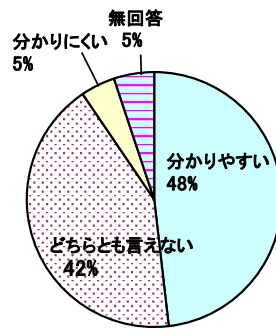

参加者 11月 6日(月) 男107人 女 5人 計112人
 7日(火) 男 79人 女 7人 計 86人
 8日(水) 男 96人 女10人 計106人
 合計 男282人 女22人 計304人(331人)

()内は、前年度の数字です。

アンケート 11月 6日(月) 101枚
 7日(火) 82枚
 8日(水) 91枚
 合計 274枚(290枚)

【参加者の性別】

回答	H29		H28	
	人数	人数	人数	人数
男性	252	262		
女性	21	22		
無回答	1	6		

平成29年度

平成28年度

【参加者の年齢】

回答	H29		H28	
	人数	人数	人数	人数
20歳未満	0	0		
20歳代	0	1		
30歳代	4	2		
40歳代	14	17		
50歳代	22	38		
60歳代	153	159		
70歳以上	79	70		
無回答	2	3		

【対話集会を知った方法】(複数回答)

回答	H29 人数	H28 人数
議会だより	77	72
案内チラシ	89	80
ホームページ	5	3
携帯メール	9	8
議員からの案内	22	48
その他	123	127
無回答	3	4

平成29年度

平成28年度

【対話集会の内容について】

回答	H29 人数	H28 人数
分かりやすい	132	120
どちらとも言えない	116	139
分かりにくい	12	15
無回答	14	16

【対話集会の時間について】

回答	H29 人数	H28 人数
長かった	12	14
丁度よい	215	217
短かった	33	45
無回答	14	14

【対話集会の取り組みについて】

回答	H29 人数	H28 人数
評価する	176	186
どちらとも言えない	77	82
評価しない	11	14
無回答	10	8