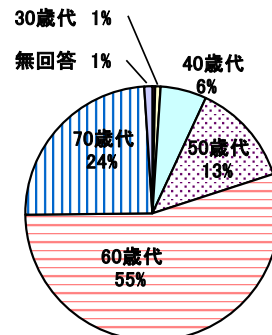

参加者 11月 6日(月) 男107人 女 5人 計112人
 7日(火) 男 79人 女 7人 計 86人
 8日(水) 男 96人 女10人 計106人
 合計 男282人 女22人 計304人(331人)

()内は、前年度の数字です。

アンケート 11月 6日(月) 101枚
 7日(火) 82枚
 8日(水) 91枚
 合計 274枚(290枚)

【参加者の性別】

回答	H29		H28	
	人数	人数	人数	人数
男性	252	262		
女性	21	22		
無回答	1	6		

平成29年度

平成28年度

【参加者の年齢】

回答	H29		H28	
	人数	人数	人数	人数
20歳未満	0	0		
20歳代	0	1		
30歳代	4	2		
40歳代	14	17		
50歳代	22	38		
60歳代	153	159		
70歳以上	79	70		
無回答	2	3		

【対話集会を知った方法】(複数回答)

回答	H29 人数	H28 人数
議会だより	77	72
案内チラシ	89	80
ホームページ	5	3
携帯メール	9	8
議員からの案内	22	48
その他	123	127
無回答	3	4

平成29年度

平成28年度

【対話集会の内容について】

回答	H29 人数	H28 人数
分かりやすい	132	120
どちらとも言えない	116	139
分かりにくい	12	15
無回答	14	16

【対話集会の時間について】

回答	H29 人数	H28 人数
長かった	12	14
丁度よい	215	217
短かった	33	45
無回答	14	14

【対話集会の取り組みについて】

回答	H29 人数	H28 人数
評価する	176	186
どちらとも言えない	77	82
評価しない	11	14
無回答	10	8