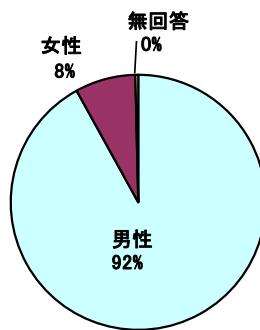

平成29年度 市民と議会の対話集会参加者アンケート結果

【H29 市民と議会の対話集会参加人数等一覧】

開催日	会場	参加人数	アンケート回答数	終了時間	担当班
11月 6日 (月)	健康福祉会館 多目的ホール	男49人・女1人 計50人	45枚	20時35分	1班
	落合公民館 研修室	男24人・女0人 計24人	23枚	20時40分	2班
	坂本公民館 ホール	男34人・女4人 計38人	33枚	20時40分	3班
11月 7日 (火)	福岡公民館 研修室	男19人・女4人 計23人	22枚	20時50分	1班
	蛭川公民館 ホール	男38人・女2人 計40人	39枚	20時40分	2班
	付知公民館 大会議室	男22人・女1人 計23人	21枚	20時35分	3班
11月 8日 (水)	阿木公民館 研修室	男27人・女1人 計28人	27枚	20時40分	1班
	苗木公民館 ホール	男45人・女2人 計47人	38枚	20時20分	2班
	坂下公民館 大会議室	男24人・女7人 計31人	26枚	20時30分	3班

参加者 11月 6日(月) 男107人 女 5人 計112人
 7日(火) 男 79人 女 7人 計 86人
 8日(水) 男 96人 女10人 計106人
 合計 男282人 女22人 計304人(331人)

()内は、前年度の数字です。

アンケート 11月 6日(月) 101枚
 7日(火) 82枚
 8日(水) 91枚
 合計 274枚(290枚)

【参加者の性別】

回答	H29		H28	
	人数	人数	人数	人数
男性	252	262		
女性	21	22		
無回答	1	6		

平成29年度

平成28年度

【参加者の年齢】

回答	H29		H28	
	人数	人数	人数	人数
20歳未満	0	0		
20歳代	0	1		
30歳代	4	2		
40歳代	14	17		
50歳代	22	38		
60歳代	153	159		
70歳以上	79	70		
無回答	2	3		

【対話集会を知った方法】(複数回答)

回答	H29 人数	H28 人数
議会だより	77	72
案内チラシ	89	80
ホームページ	5	3
携帯メール	9	8
議員からの案内	22	48
その他	123	127
無回答	3	4