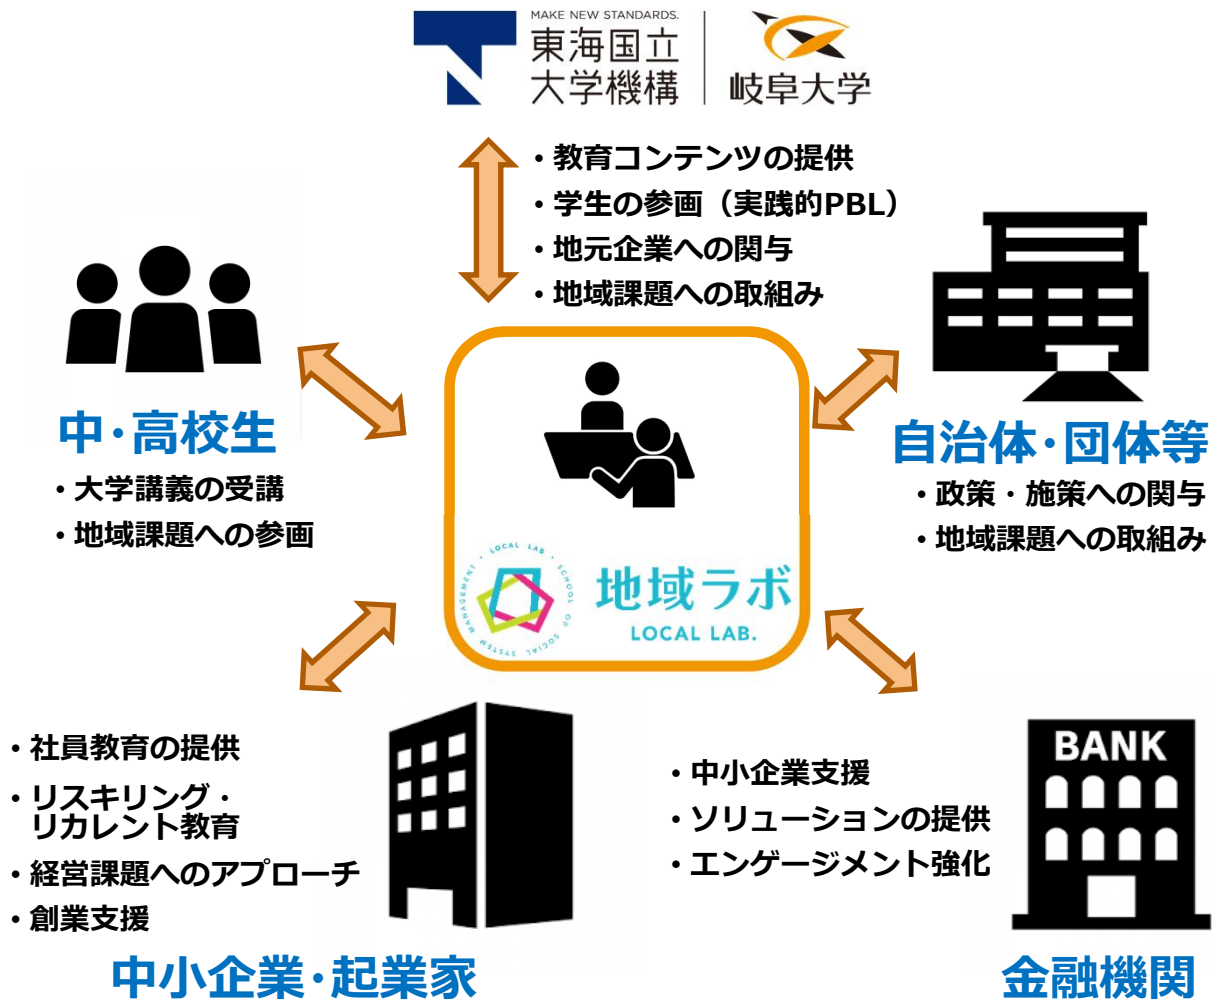

地域と大学を結ぶ「拠点」の役割を目指す

Office & Staff

地域ラボ・高山

教員 中畑久美子特任准教授
支援員 下垣内将策