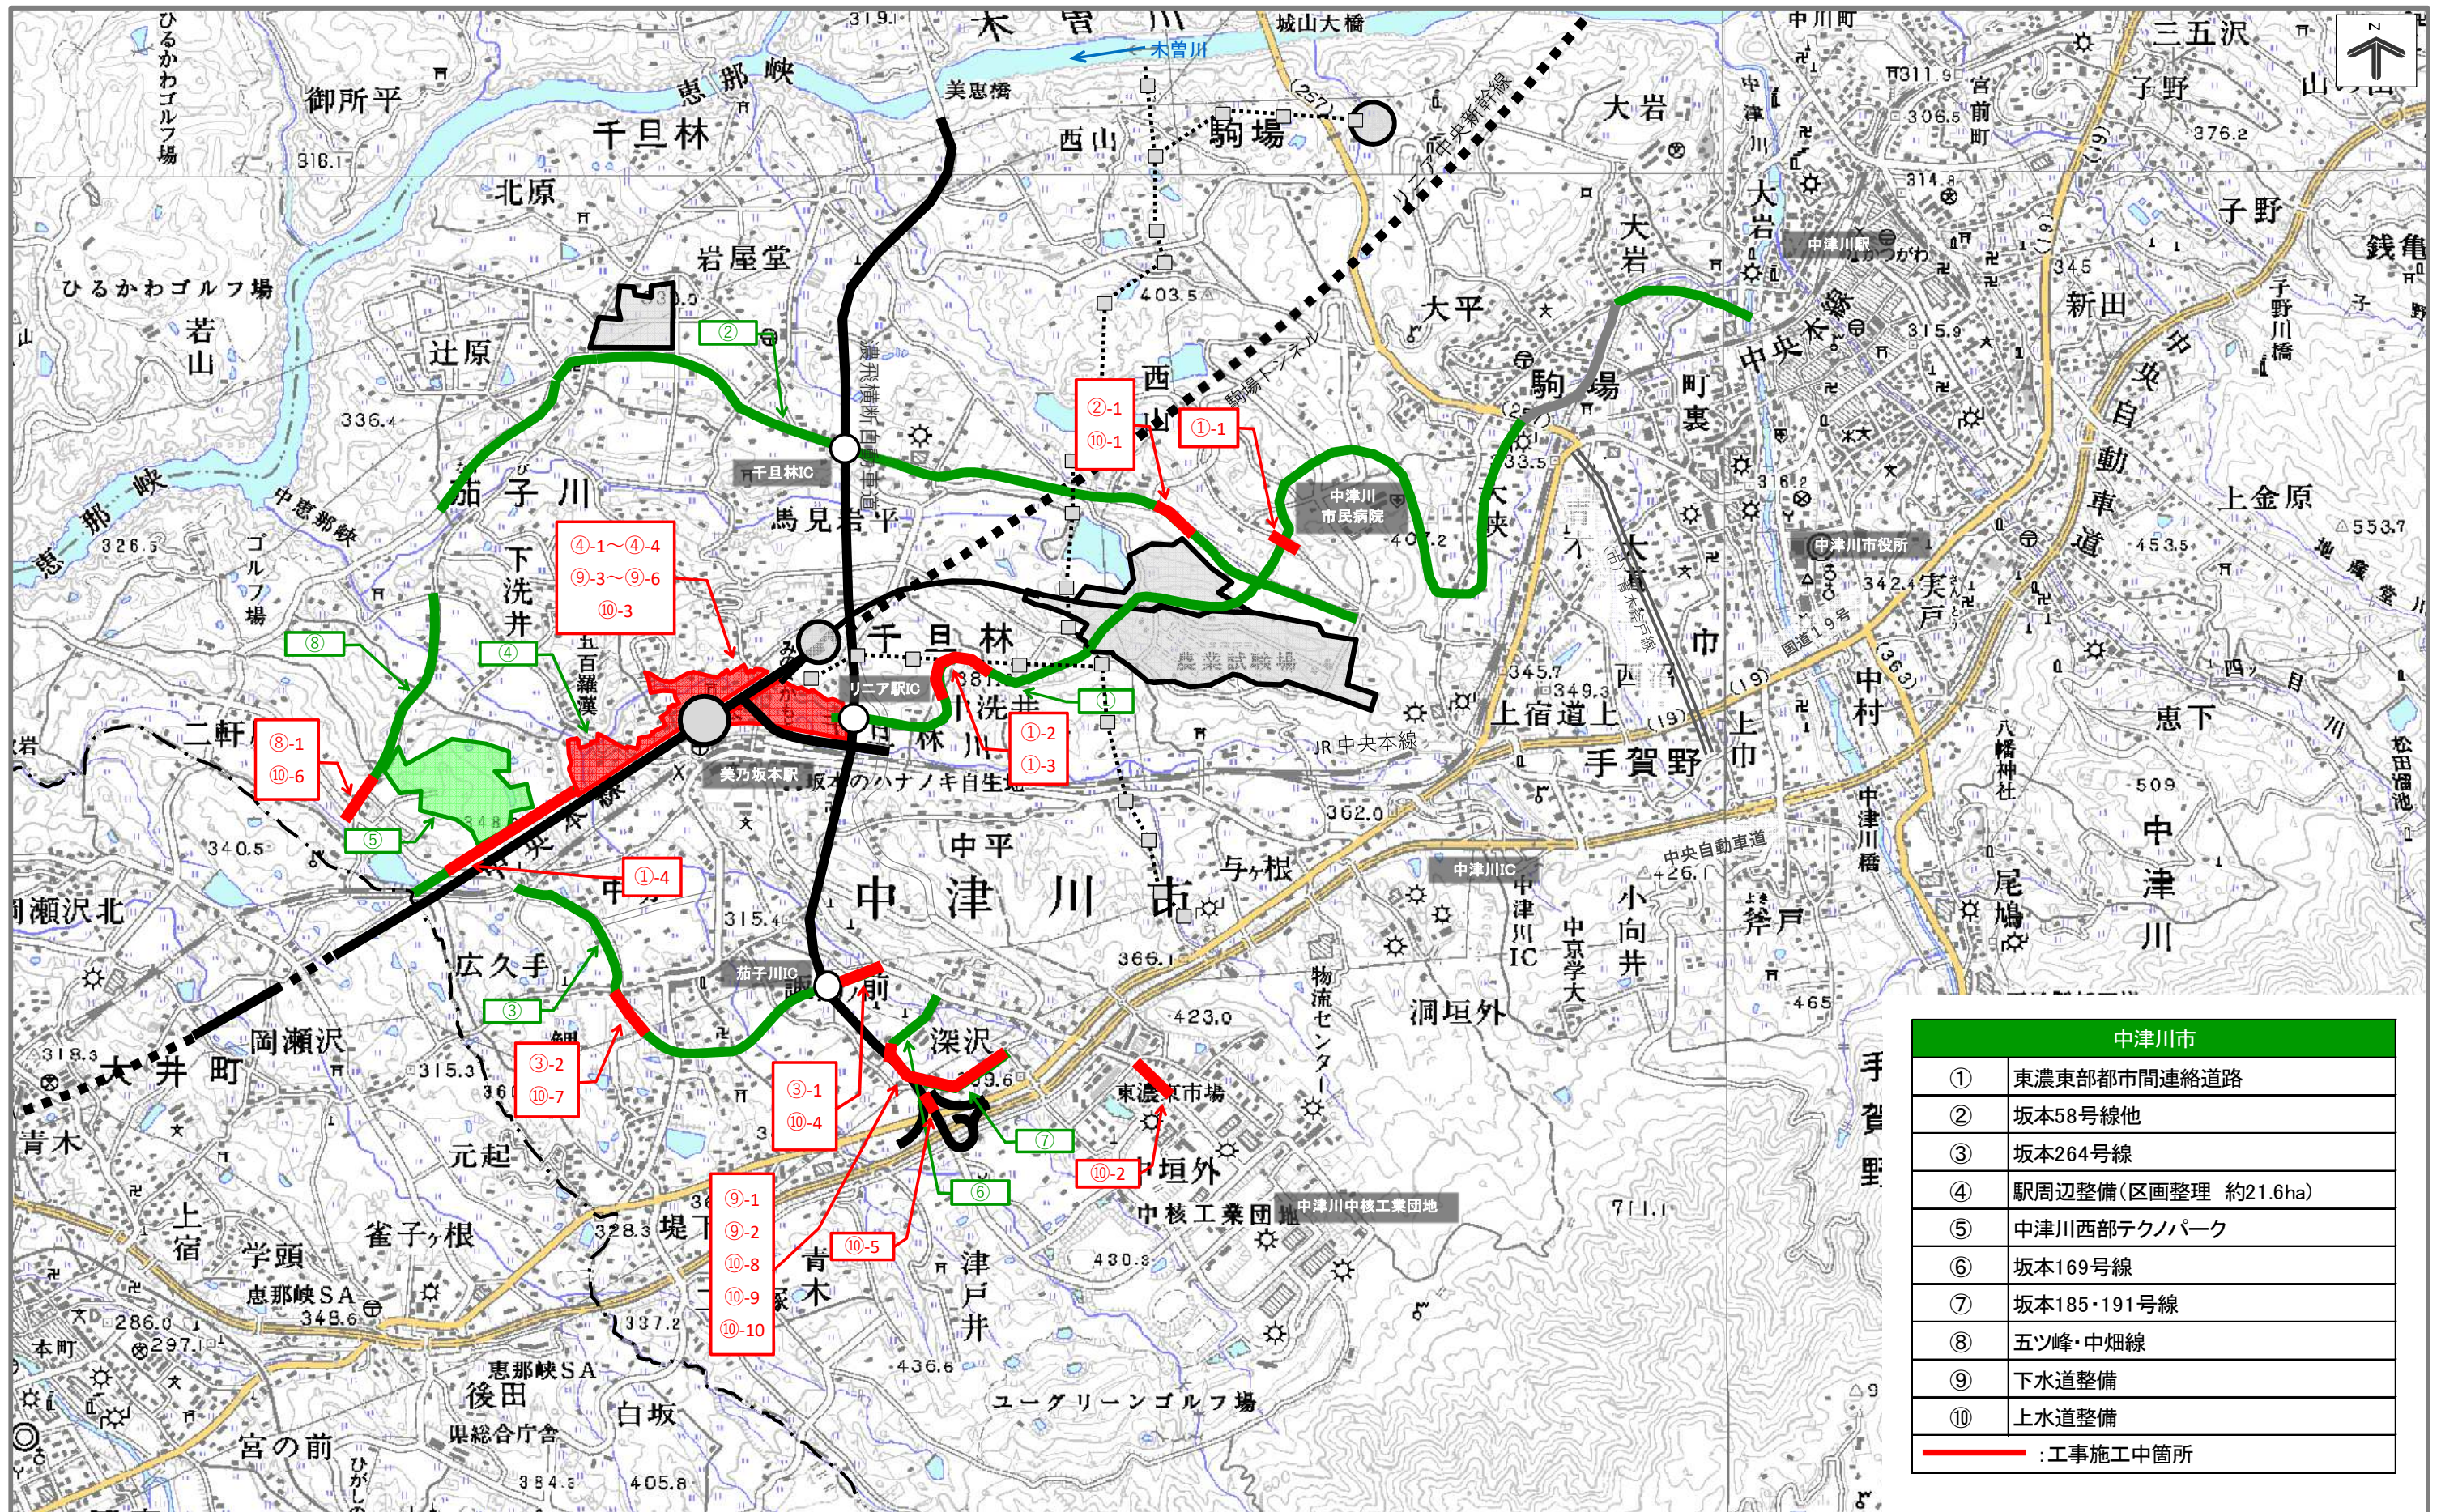

リニア関連事業箇所図（中津川市）

中津川市	
①	東濃東部都市間連絡道路
②	坂本58号線他
③	坂本264号線
④	駅周辺整備(区画整理 約21.6ha)
⑤	中津川西部テクナパーク
⑥	坂本169号線
⑦	坂本185・191号線
⑧	五ツ峰・中畑線
⑨	下水道整備
⑩	上水道整備
— : 工事施工中箇所	