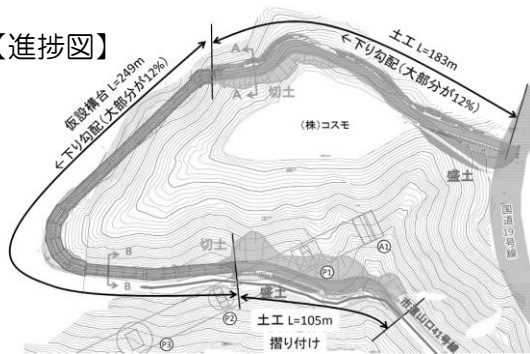

【進捗図】

7月						
日	月	火	水	木	金	土
						1
2	3	4	5	6	7	8
9	10	11	12	13	14	15
16	17	18	19	20	21	22
23	24	25	26	27	28	29
30	31					

【工事に関するご意見・お問い合わせ】
名工建設・吉川工務店工事共同企業体
第一木曾川作業所

住所 中津川市落合字清水平2422番1

電話 0573-64-9211

（担当： いりたに 入谷 ）