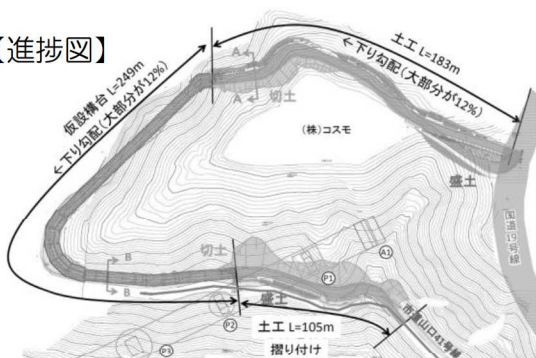

【進捗図】

5月末で完了予定です。

6月						
日	月	火	水	木	金	土
				1	2	3
4	5	6	7	8	9	10
11	12	13	14	15	16	17
18	19	20	21	22	23	24
25	26	27	28	29	30	

【工事に関するご意見・お問い合わせ】

名工建設・吉川工務店工事共同企業体
第一木曾川作業所

住所 中津川市落合字清水平2422番1

電話 0573-64-9211

(担当: いりたに きのした
入谷、木下)