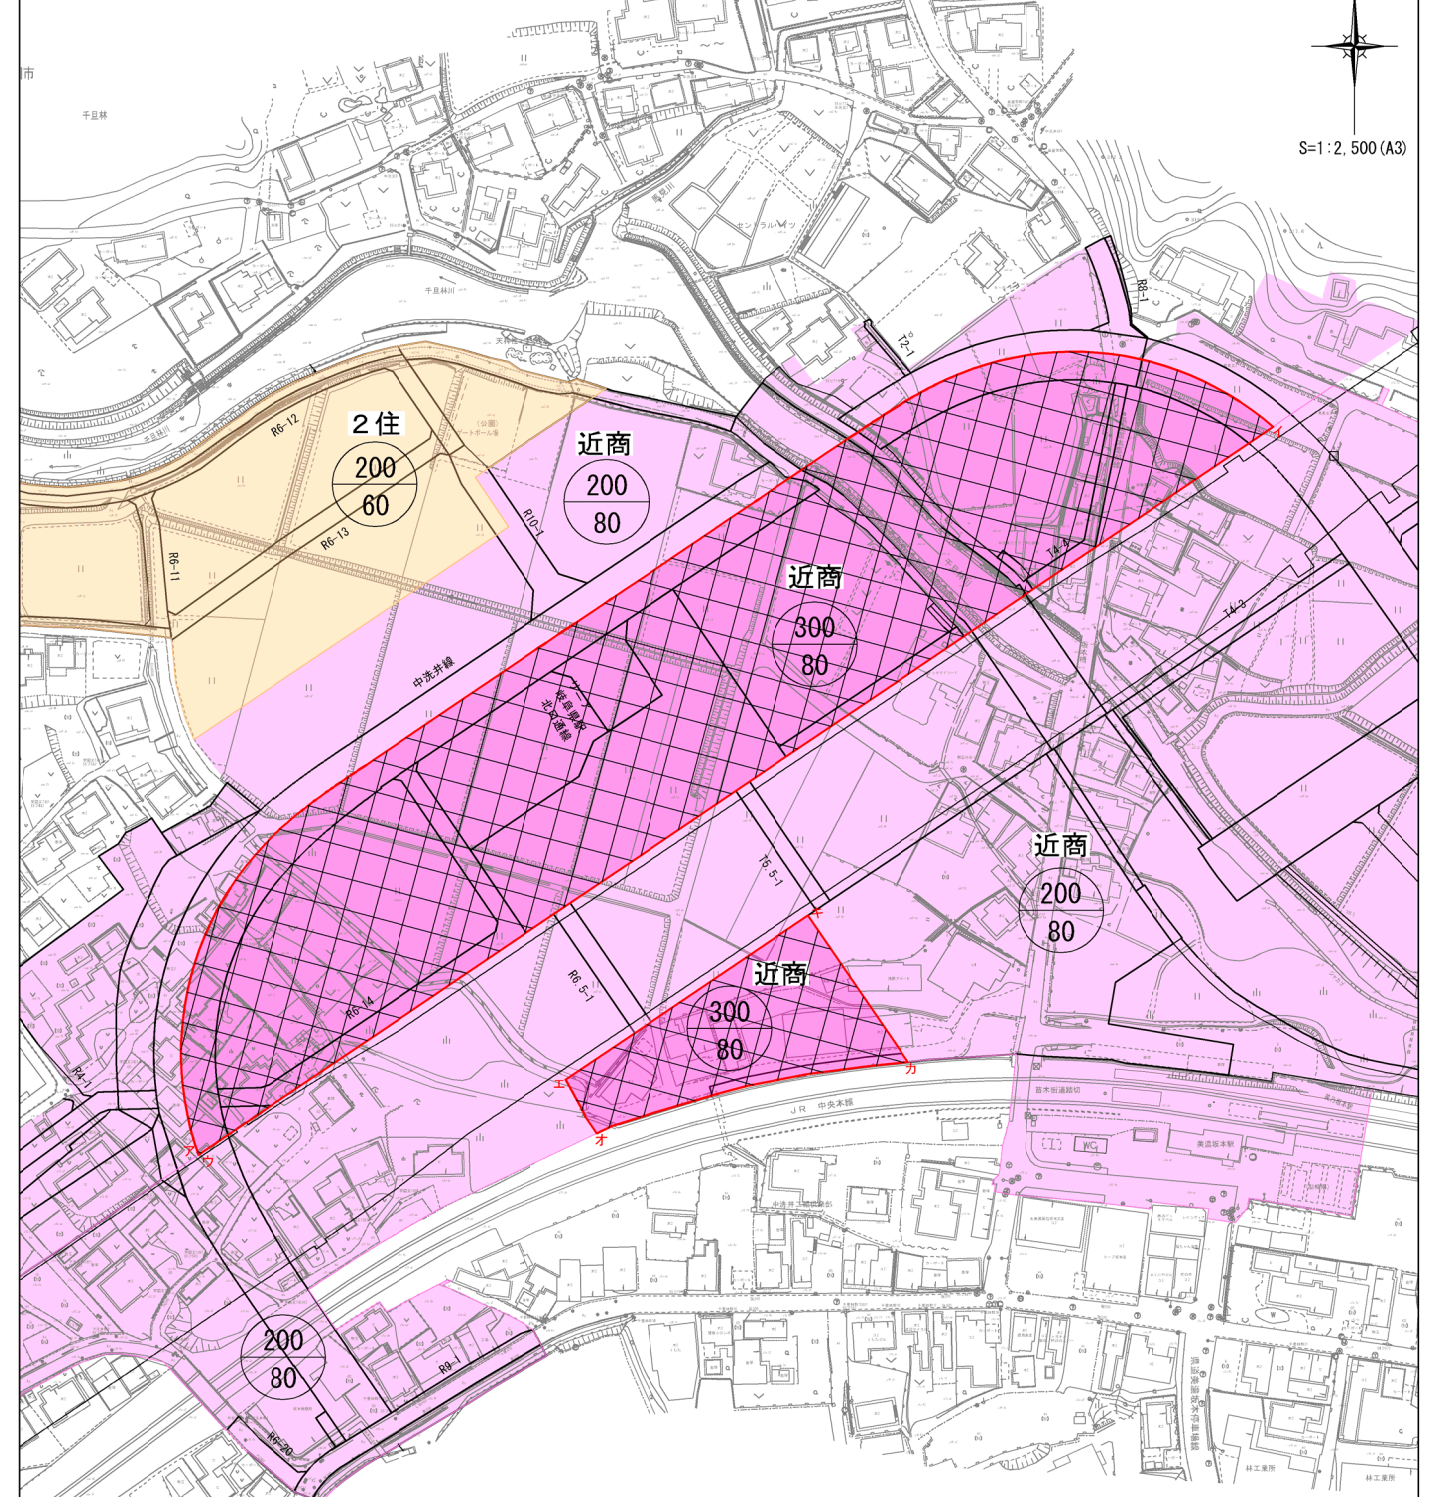

新旧対照図

都市計画区域名 中津川都市計画
 市町村名 中津川市
 縮尺 1/2,500

変更前

- ア～イ: 計画道路の中心線界
 - イ～ウ: 鉄道境界
 - エ～オ: 区画整理事業区域境界
 - オ～カ: 用途地域境界
 - カ～キ: 駅前広場境界
 - キ～工: 鉄道境界
- 【凡例】
- 変更する区域
 - 現況 準防火地域
 - 拡大 準防火地域

変更後

- ア～イ: 計画道路の中心線界
 - イ～ウ: 鉄道境界
 - エ～オ: 区画整理事業区域境界
 - オ～カ: 用途地域境界
 - カ～キ: 駅前広場境界
 - キ～工: 鉄道境界
- 【凡例】
- 変更する区域
 - 現況 準防火地域
 - 拡大 準防火地域