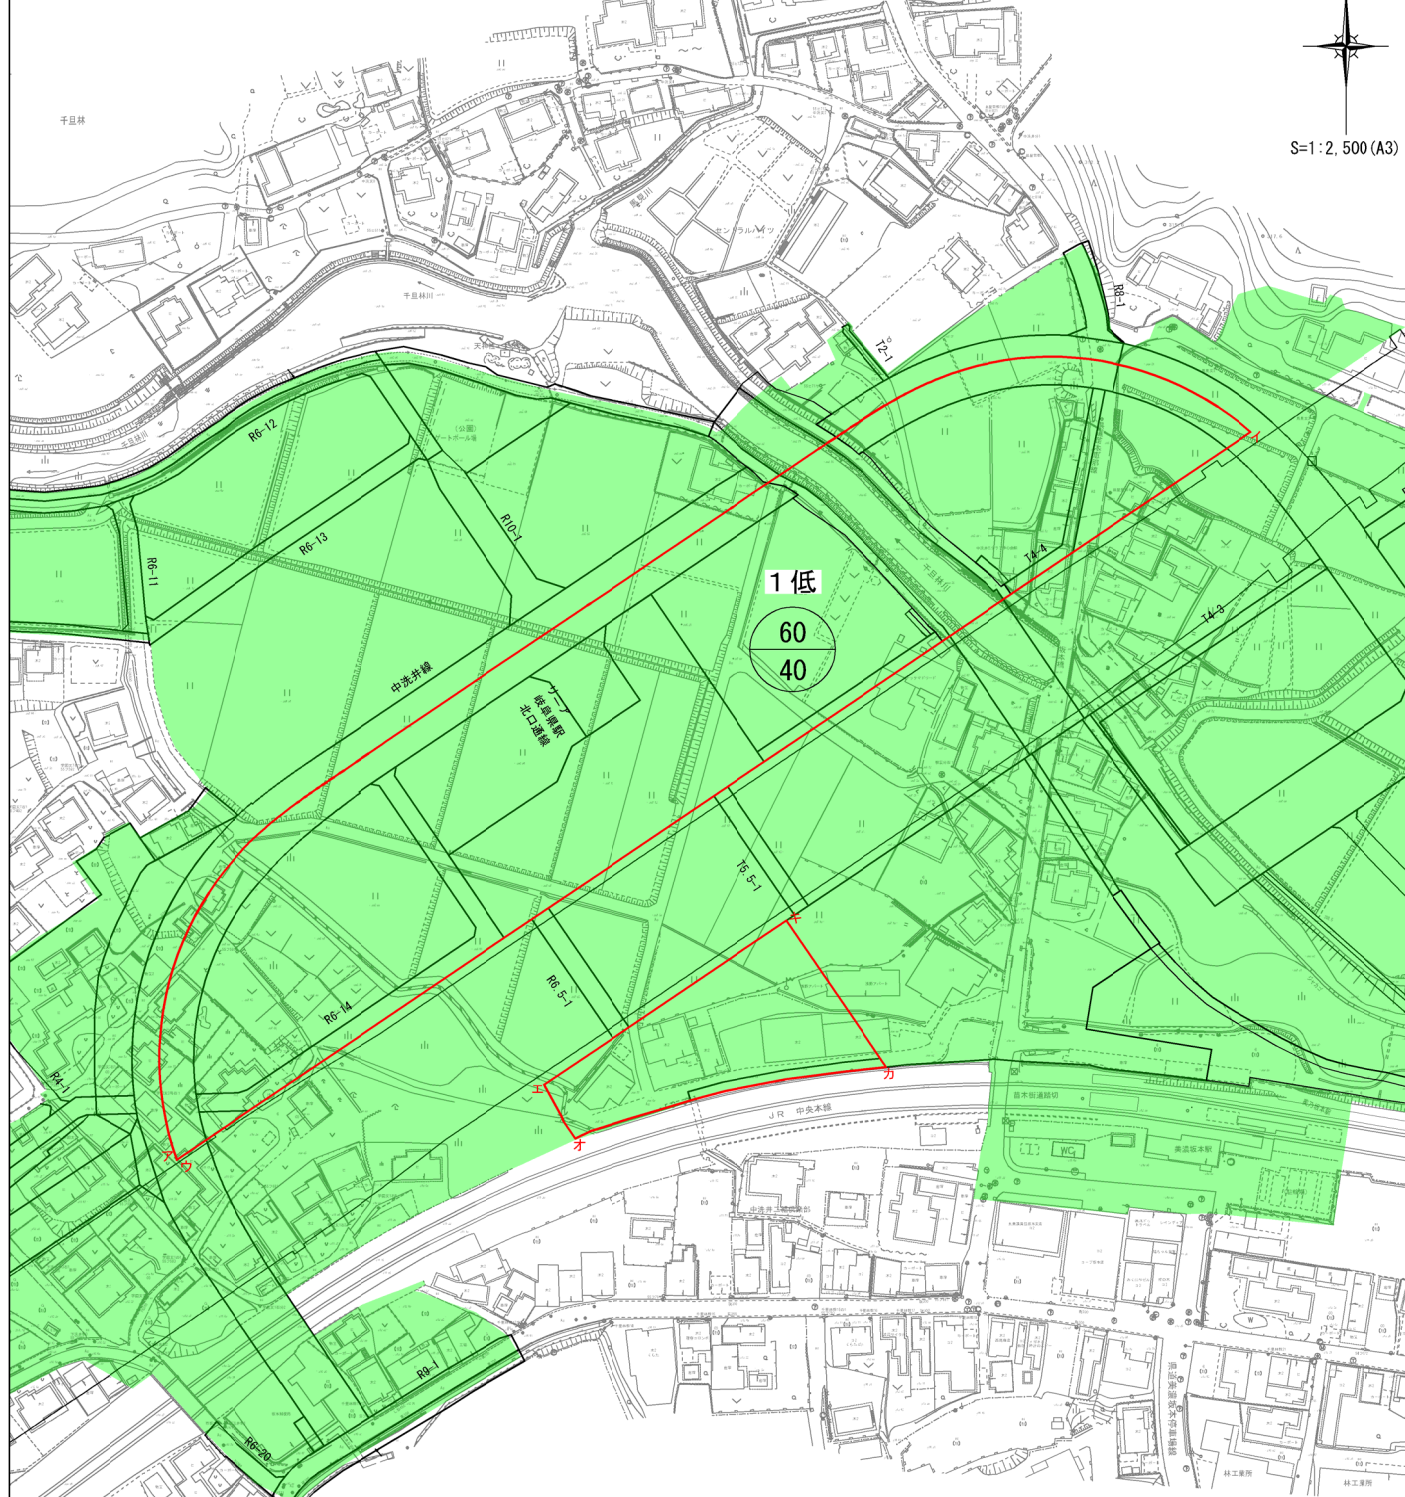

新旧対照図

都市計画区域名 中津川都市計画
 市町村名 中津川市
 縮尺 1/2,500

変更前

- ア～イ: 計画道路の中心線界
 - イ～ウ: 鉄道境界
 - エ～オ: 区画整理事業区域境界
 - オ～カ: 用途地域境界
 - カ～キ: 駅前広場境界
 - キ～工: 鉄道境界
- 【凡例】
- 変更する区域
 - 現況 準防火地域
 - 拡大 準防火地域

変更後

- ア～イ: 計画道路の中心線界
 - イ～ウ: 鉄道境界
 - エ～オ: 区画整理事業区域境界
 - オ～カ: 用途地域境界
 - カ～キ: 駅前広場境界
 - キ～工: 鉄道境界
- 【凡例】
- 変更する区域
 - 現況 準防火地域
 - 拡大 準防火地域