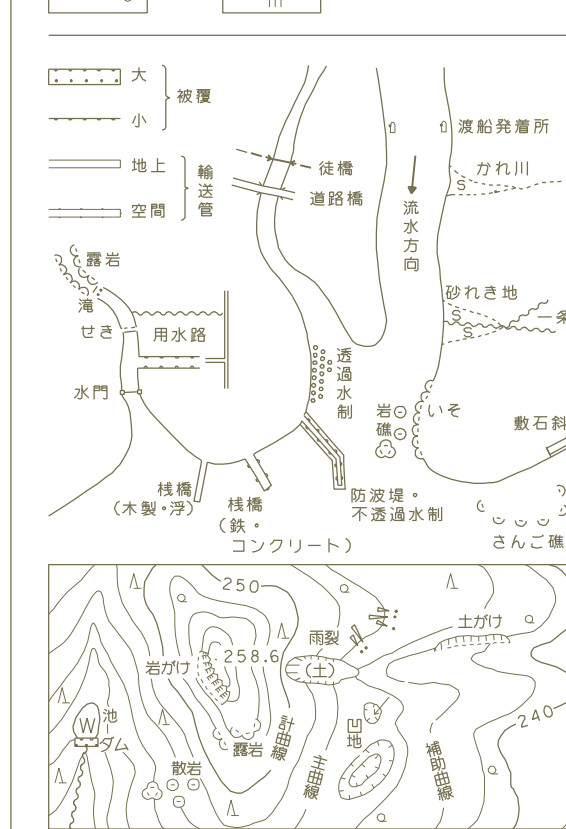

—	第一種市道	—	第一種市道
—	第二種市道	—	第二種市道
—	第三種市道	—	第三種市道
—	第四種市道	—	第四種市道
—	第五種市道	—	第五種市道
—	第六種市道	—	第六種市道
—	第七種市道	—	第七種市道
—	第八種市道	—	第八種市道
—	第九種市道	—	第九種市道
—	第十種市道	—	第十種市道
—	第十一種市道	—	第十一種市道
—	第十二種市道	—	第十二種市道
—	第十三種市道	—	第十三種市道
—	第十四種市道	—	第十四種市道
—	第十五種市道	—	第十五種市道
—	第十六種市道	—	第十六種市道
—	第十七種市道	—	第十七種市道
—	第十八種市道	—	第十八種市道
—	第十九種市道	—	第十九種市道
—	第二十種市道	—	第二十種市道
—	第二十一種市道	—	第二十一種市道
—	第二十二種市道	—	第二十二種市道
—	第二十三種市道	—	第二十三種市道
—	第二十四種市道	—	第二十四種市道
—	第二十五種市道	—	第二十五種市道
—	第二十六種市道	—	第二十六種市道
—	第二十七種市道	—	第二十七種市道
—	第二十八種市道	—	第二十八種市道
—	第二十九種市道	—	第二十九種市道
—	第三十種市道	—	第三十種市道
—	第三十一種市道	—	第三十一種市道
—	第三十二種市道	—	第三十二種市道
—	第三十三種市道	—	第三十三種市道
—	第三十四種市道	—	第三十四種市道
—	第三十五種市道	—	第三十五種市道
—	第三十六種市道	—	第三十六種市道
—	第三十七種市道	—	第三十七種市道
—	第三十八種市道	—	第三十八種市道
—	第三十九種市道	—	第三十九種市道
—	第四十種市道	—	第四十種市道