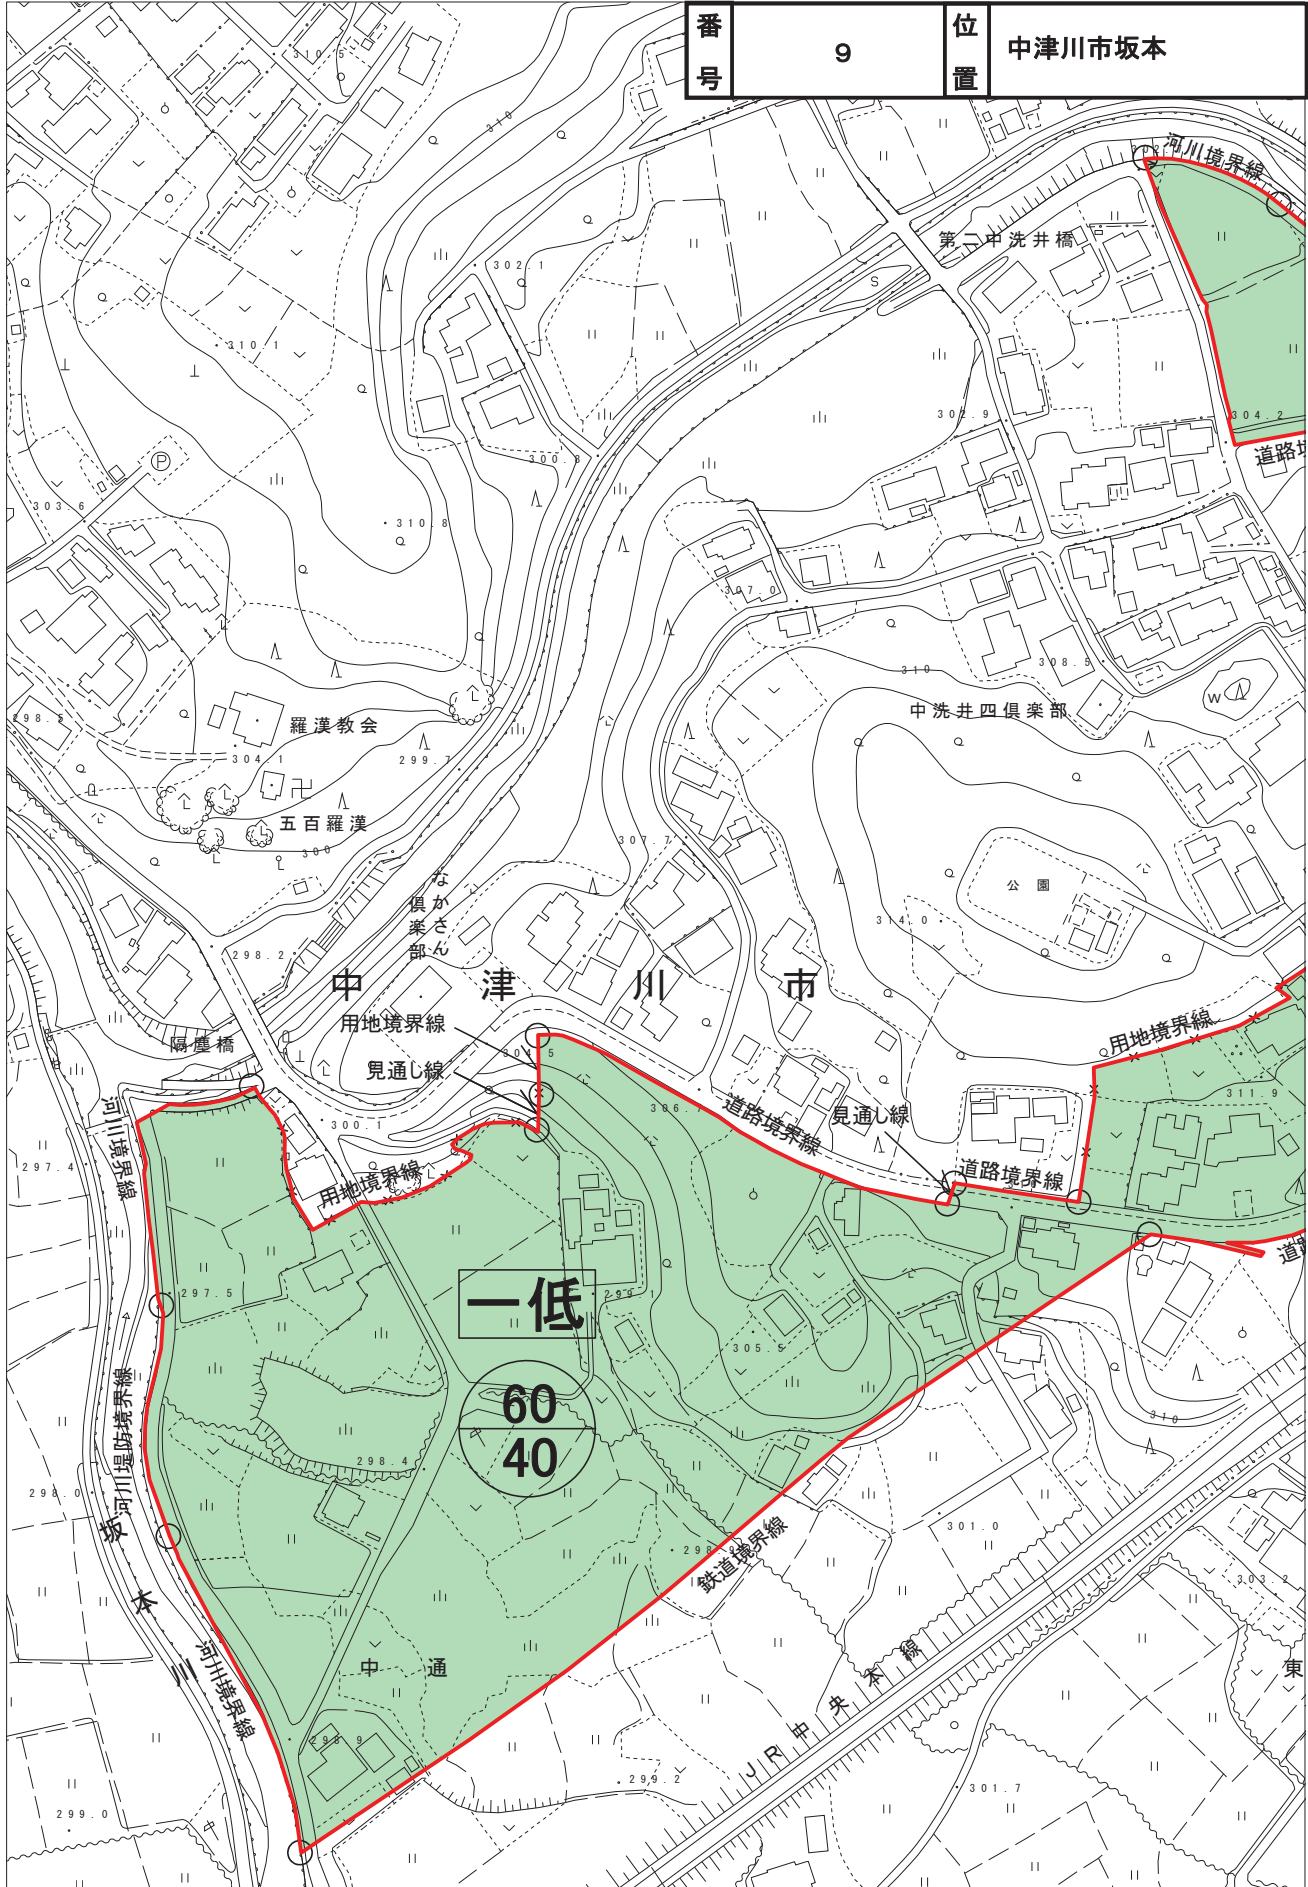

計画図

番号	1	位置	中津川市太田町1丁目
----	---	----	------------

計画図

計 画 図

番号	4	位置	中津川市手賀野
----	---	----	---------

計画図

番号	5	位置	中津川市手賀野
----	---	----	---------

計画図

番号	5	位置	中津川市手賀野
----	---	----	---------

計 画 図

番号	6	位置	中津川市手賀野
----	---	----	---------

計画図

番号	7	位置	中津川市手賀野
----	---	----	---------

計画図

番号	8	位置	中津川市中津川沿川
----	---	----	-----------

計 画 図

番号	9	位置	中津川市坂本
----	---	----	--------

計画図

番号	9	位置	中津川市坂本
----	---	----	--------

計画図

番号	9	位置	中津川市坂本
----	---	----	--------

計 画 図

番号	9	位置	中津川市坂本
----	---	----	--------

計 画 図

番号	10	位置	中津川市坂本
----	----	----	--------