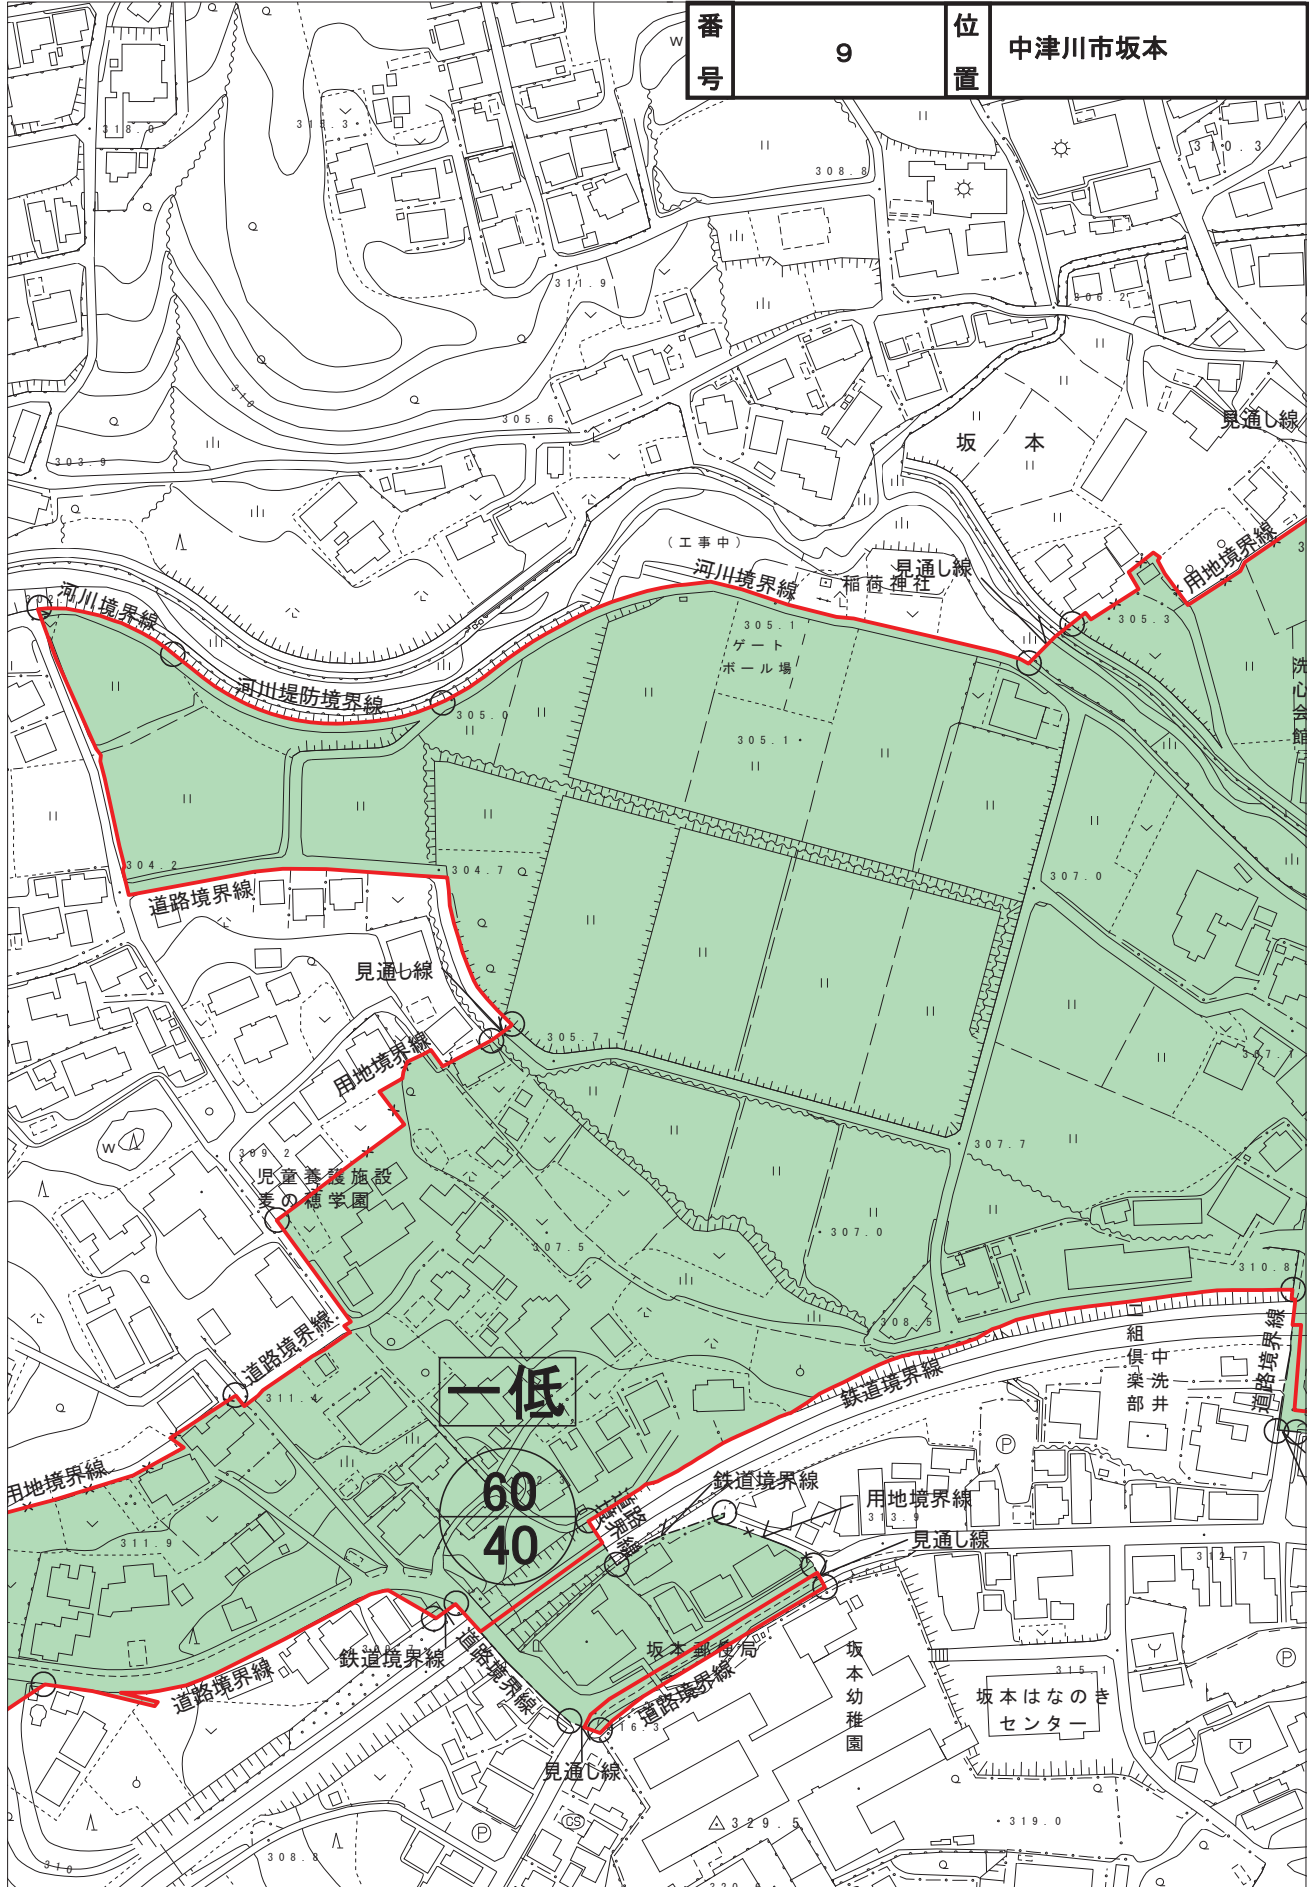

計画図

番号	1	位置	中津川市太田町1丁目
----	---	----	------------

計画図

計 画 図

番号	4	位置	中津川市手賀野
----	---	----	---------

計画図

番号	5	位置	中津川市手賀野
----	---	----	---------

計画図

番号	5	位置	中津川市手賀野
----	---	----	---------

計 画 図

番号	6	位置	中津川市手賀野
----	---	----	---------

計画図

番号	7	位置	中津川市手賀野
----	---	----	---------

計画図

番号	8	位置	中津川市中津川沿川
----	---	----	-----------

計 画 図

番号	9	位置	中津川市坂本
----	---	----	--------

計画図

番号	9	位置	中津川市坂本
----	---	----	--------

計画図

番号	9	位置	中津川市坂本
----	---	----	--------

計 画 図

番号	9	位置	中津川市坂本
----	---	----	--------

計 画 図

番号	10	位置	中津川市坂本
----	----	----	--------