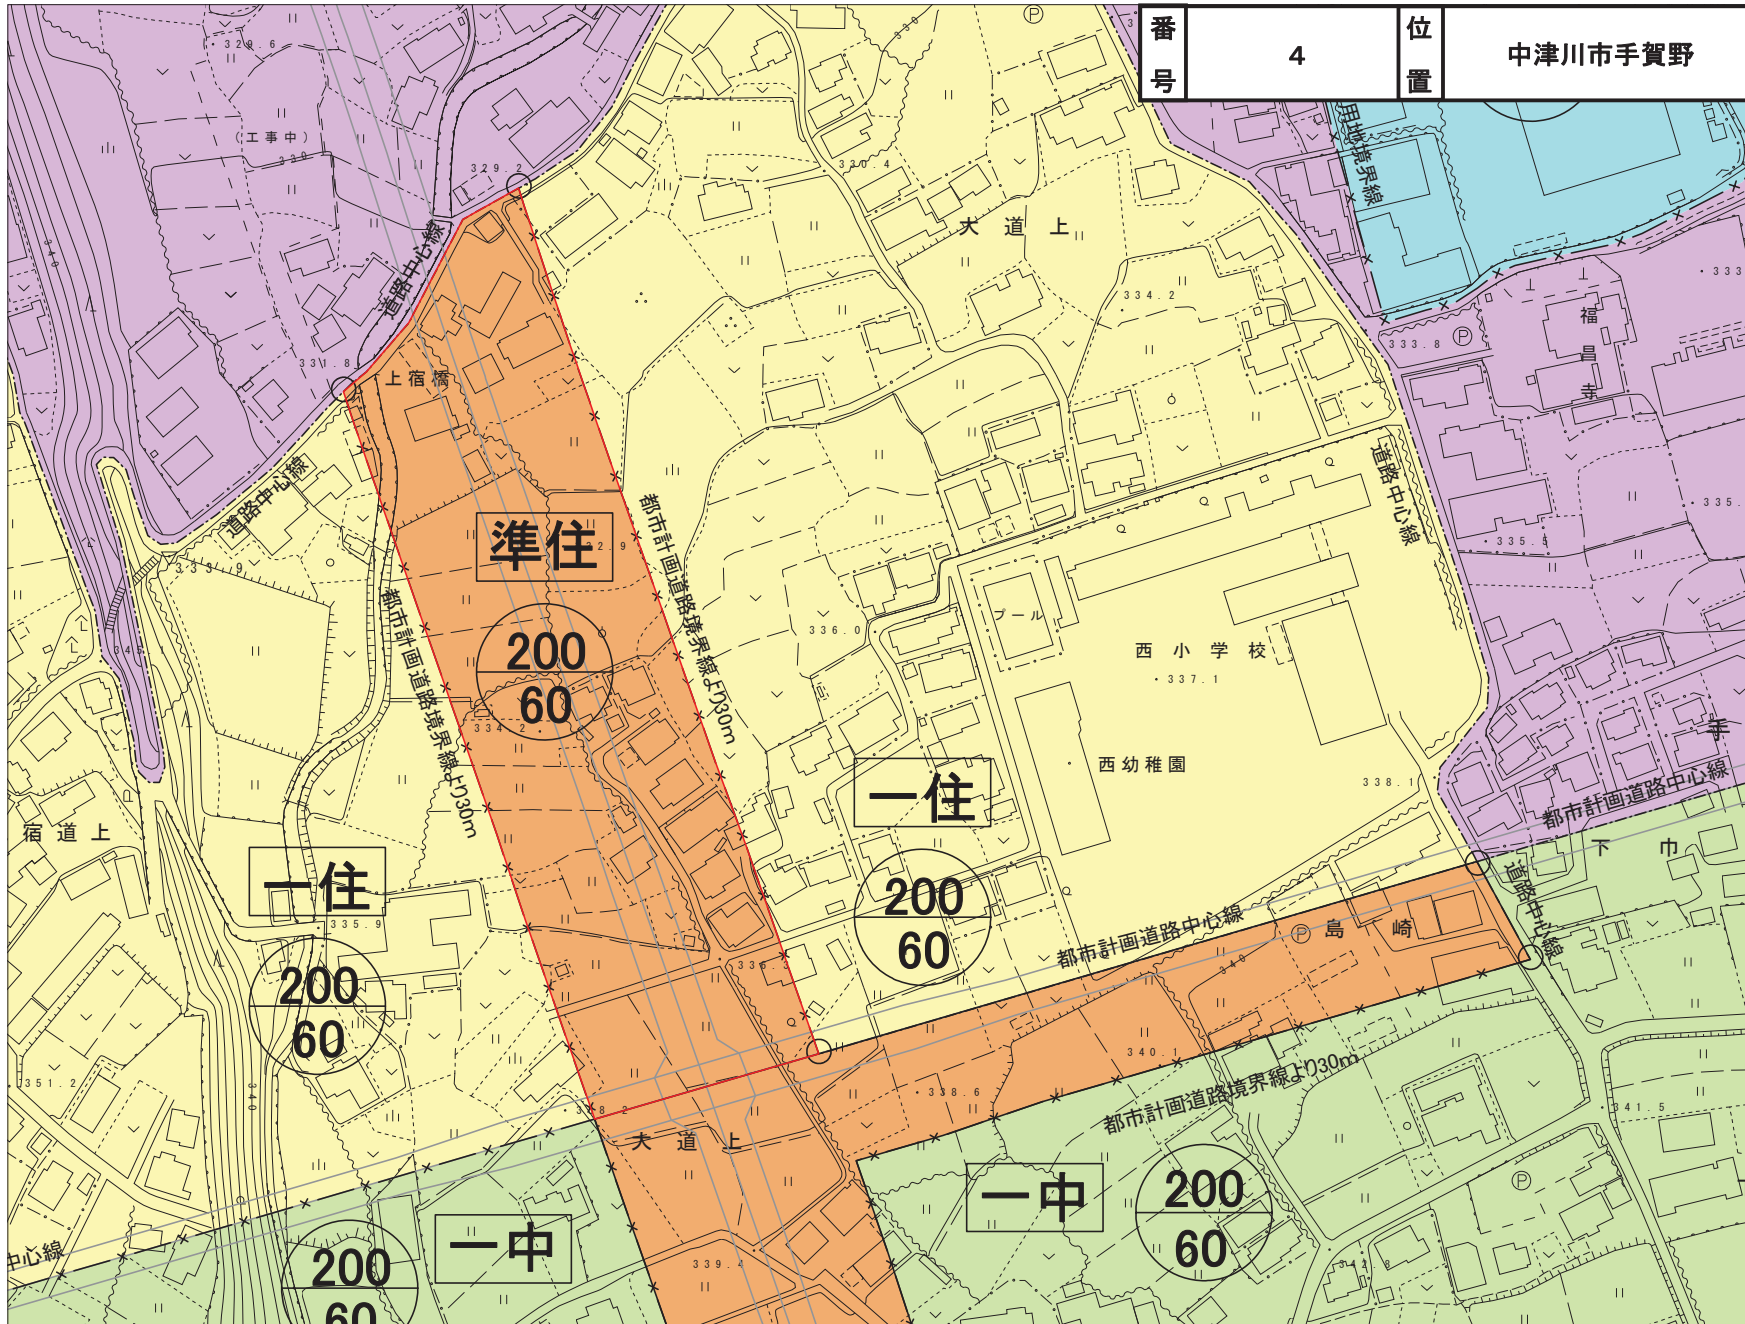

計画図

番号	1	位置	中津川市太田町1丁目
----	---	----	------------

計画図

計 画 図

番号	4	位置	中津川市手賀野
----	---	----	---------

計画図

番号	5	位置	中津川市手賀野
----	---	----	---------

計画図

番号	5	位置	中津川市手賀野
----	---	----	---------

計 画 図

番号	6	位置	中津川市手賀野
----	---	----	---------

計画図

番号	7	位置	中津川市手賀野
----	---	----	---------

計画図

番号	8	位置	中津川市中津川沿川
----	---	----	-----------

計 画 図

番号	9	位置	中津川市坂本
----	---	----	--------

計画図

番号	9	位置	中津川市坂本
----	---	----	--------

計画図

番号	9	位置	中津川市坂本
----	---	----	--------

計 画 図

番号	9	位置	中津川市坂本
----	---	----	--------

計 画 図

番号	10	位置	中津川市坂本
----	----	----	--------