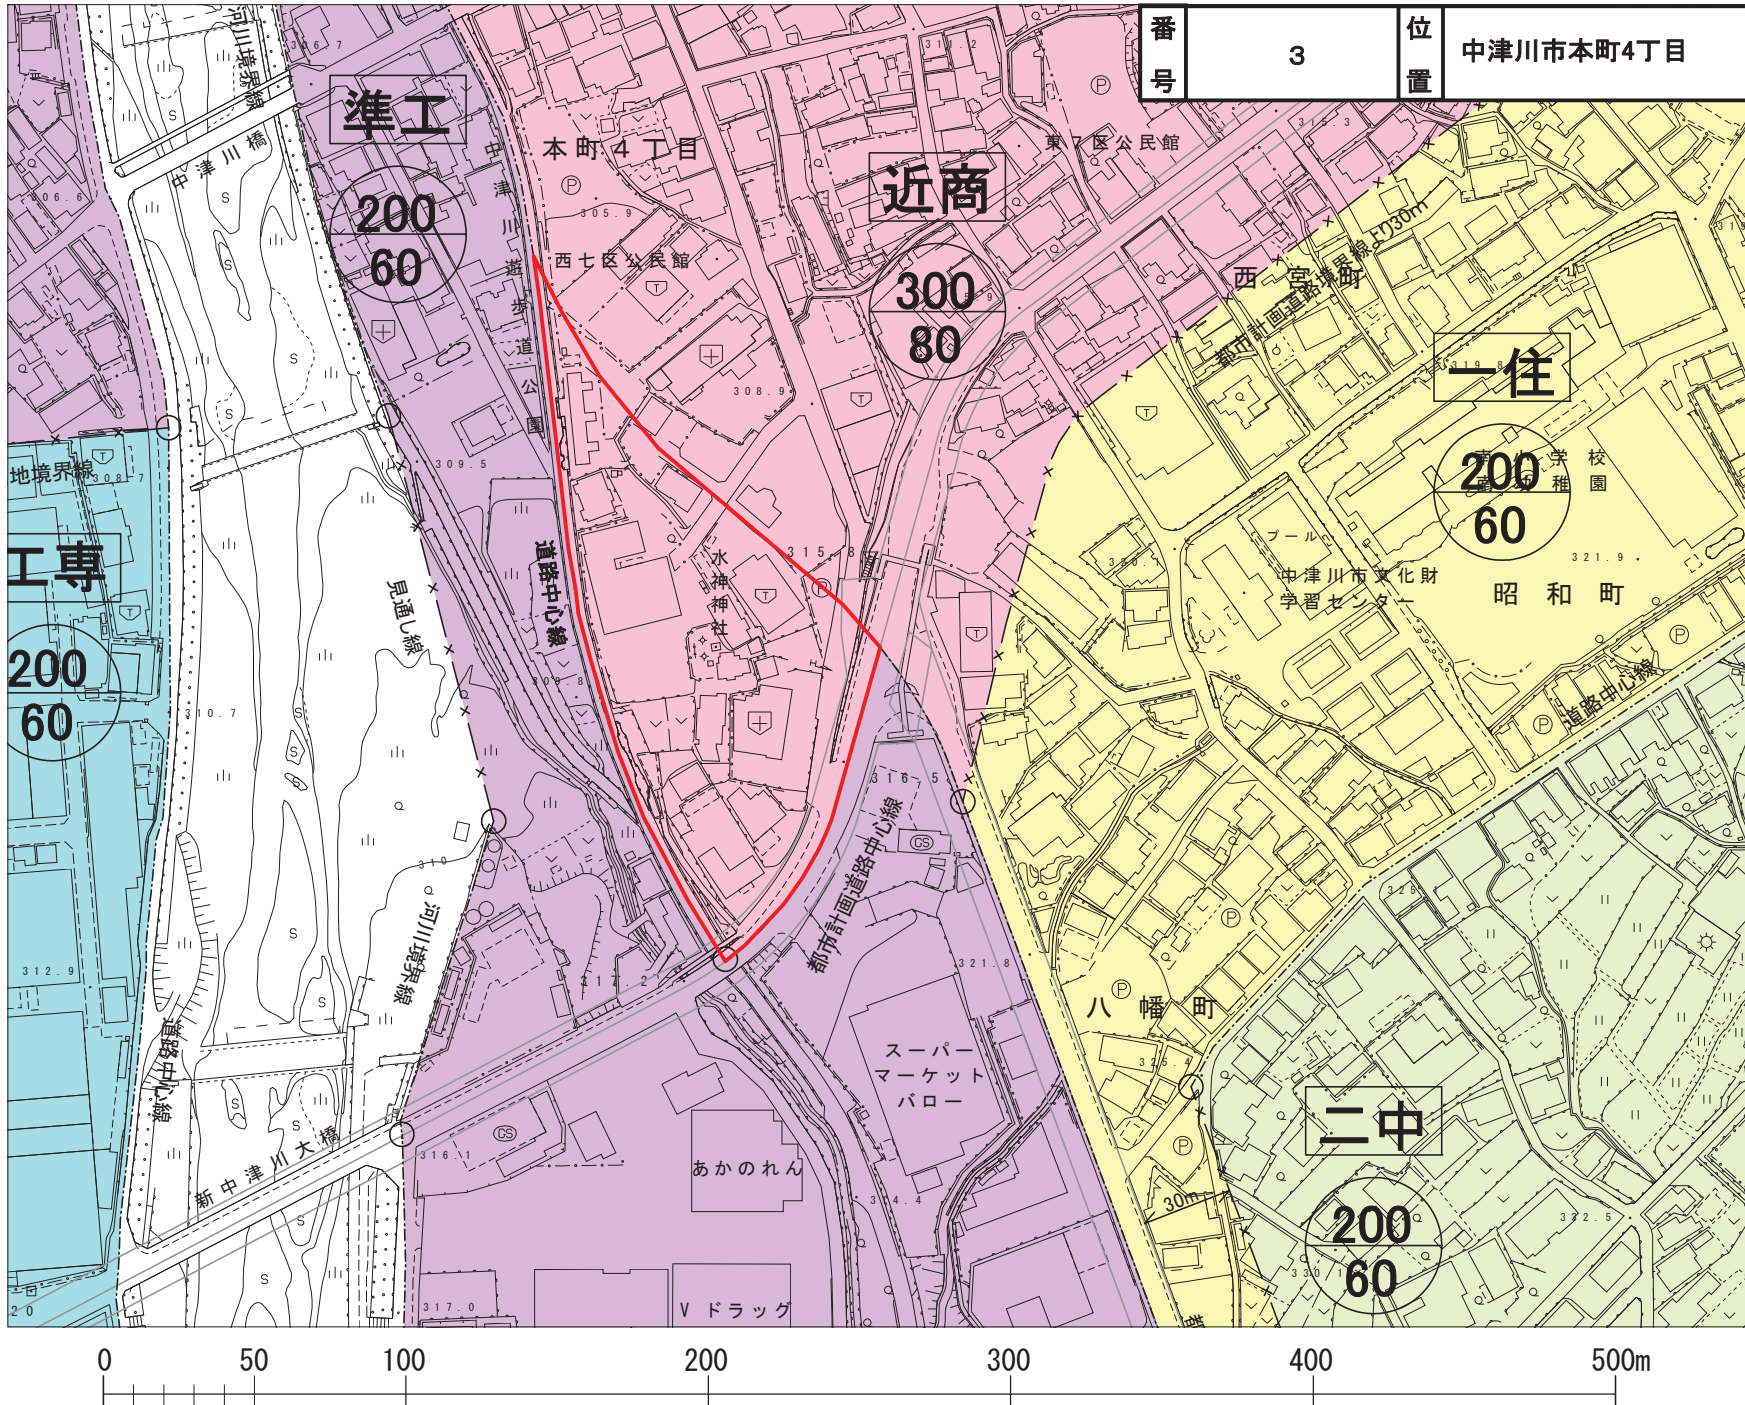

計画図

番号	1	位置	中津川市太田町1丁目
----	---	----	------------

計画図

計 画 図

番号	4	位置	中津川市手賀野
----	---	----	---------

計画図

番号	5	位置	中津川市手賀野
----	---	----	---------

計画図

番号	5	位置	中津川市手賀野
----	---	----	---------

計 画 図

番号	6	位置	中津川市手賀野
----	---	----	---------

計画図

番号	7	位置	中津川市手賀野
----	---	----	---------

計画図

番号	8	位置	中津川市中津川沿川
----	---	----	-----------

計 画 図

番号	9	位置	中津川市坂本
----	---	----	--------

計画図

番号	9	位置	中津川市坂本
----	---	----	--------

計画図

番号	9	位置	中津川市坂本
----	---	----	--------

計 画 図

番号	9	位置	中津川市坂本
----	---	----	--------

計 画 図

番号	10	位置	中津川市坂本
----	----	----	--------