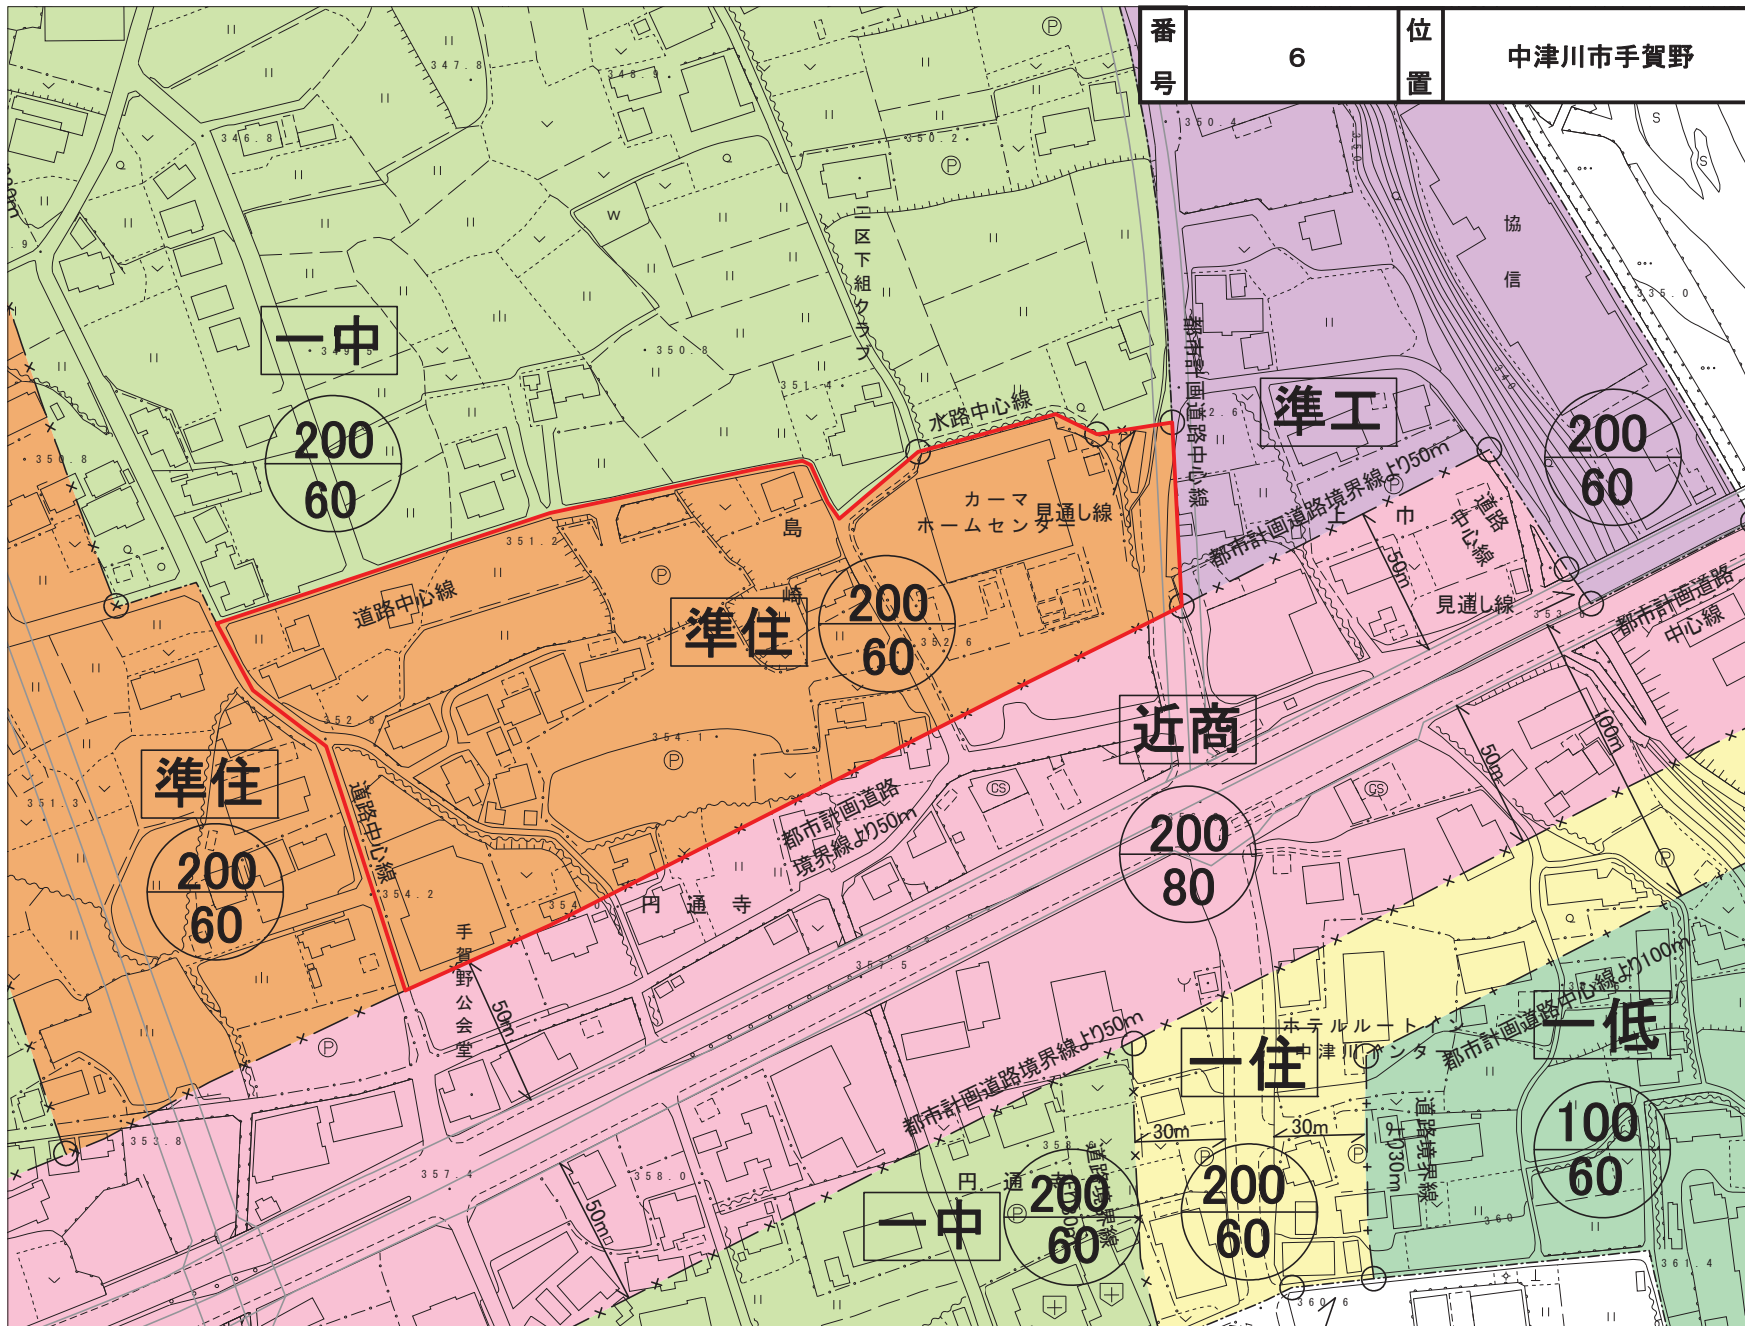

計画図

番号	1	位置	中津川市太田町1丁目
----	---	----	------------

計画図

計 画 図

番号	4	位置	中津川市手賀野
----	---	----	---------

計画図

番号	5	位置	中津川市手賀野
----	---	----	---------

計画図

番号	5	位置	中津川市手賀野
----	---	----	---------

計 画 図

番号	6	位置	中津川市手賀野
----	---	----	---------

計画図

番号	7	位置	中津川市手賀野
----	---	----	---------

計画図

番号	8	位置	中津川市中津川沿川
----	---	----	-----------

計 画 図

番号	9	位置	中津川市坂本
----	---	----	--------

計画図

番号	9	位置	中津川市坂本
----	---	----	--------

計画図

番号	9	位置	中津川市坂本
----	---	----	--------

計 画 図

番号	9	位置	中津川市坂本
----	---	----	--------

計 画 図

番号	10	位置	中津川市坂本
----	----	----	--------