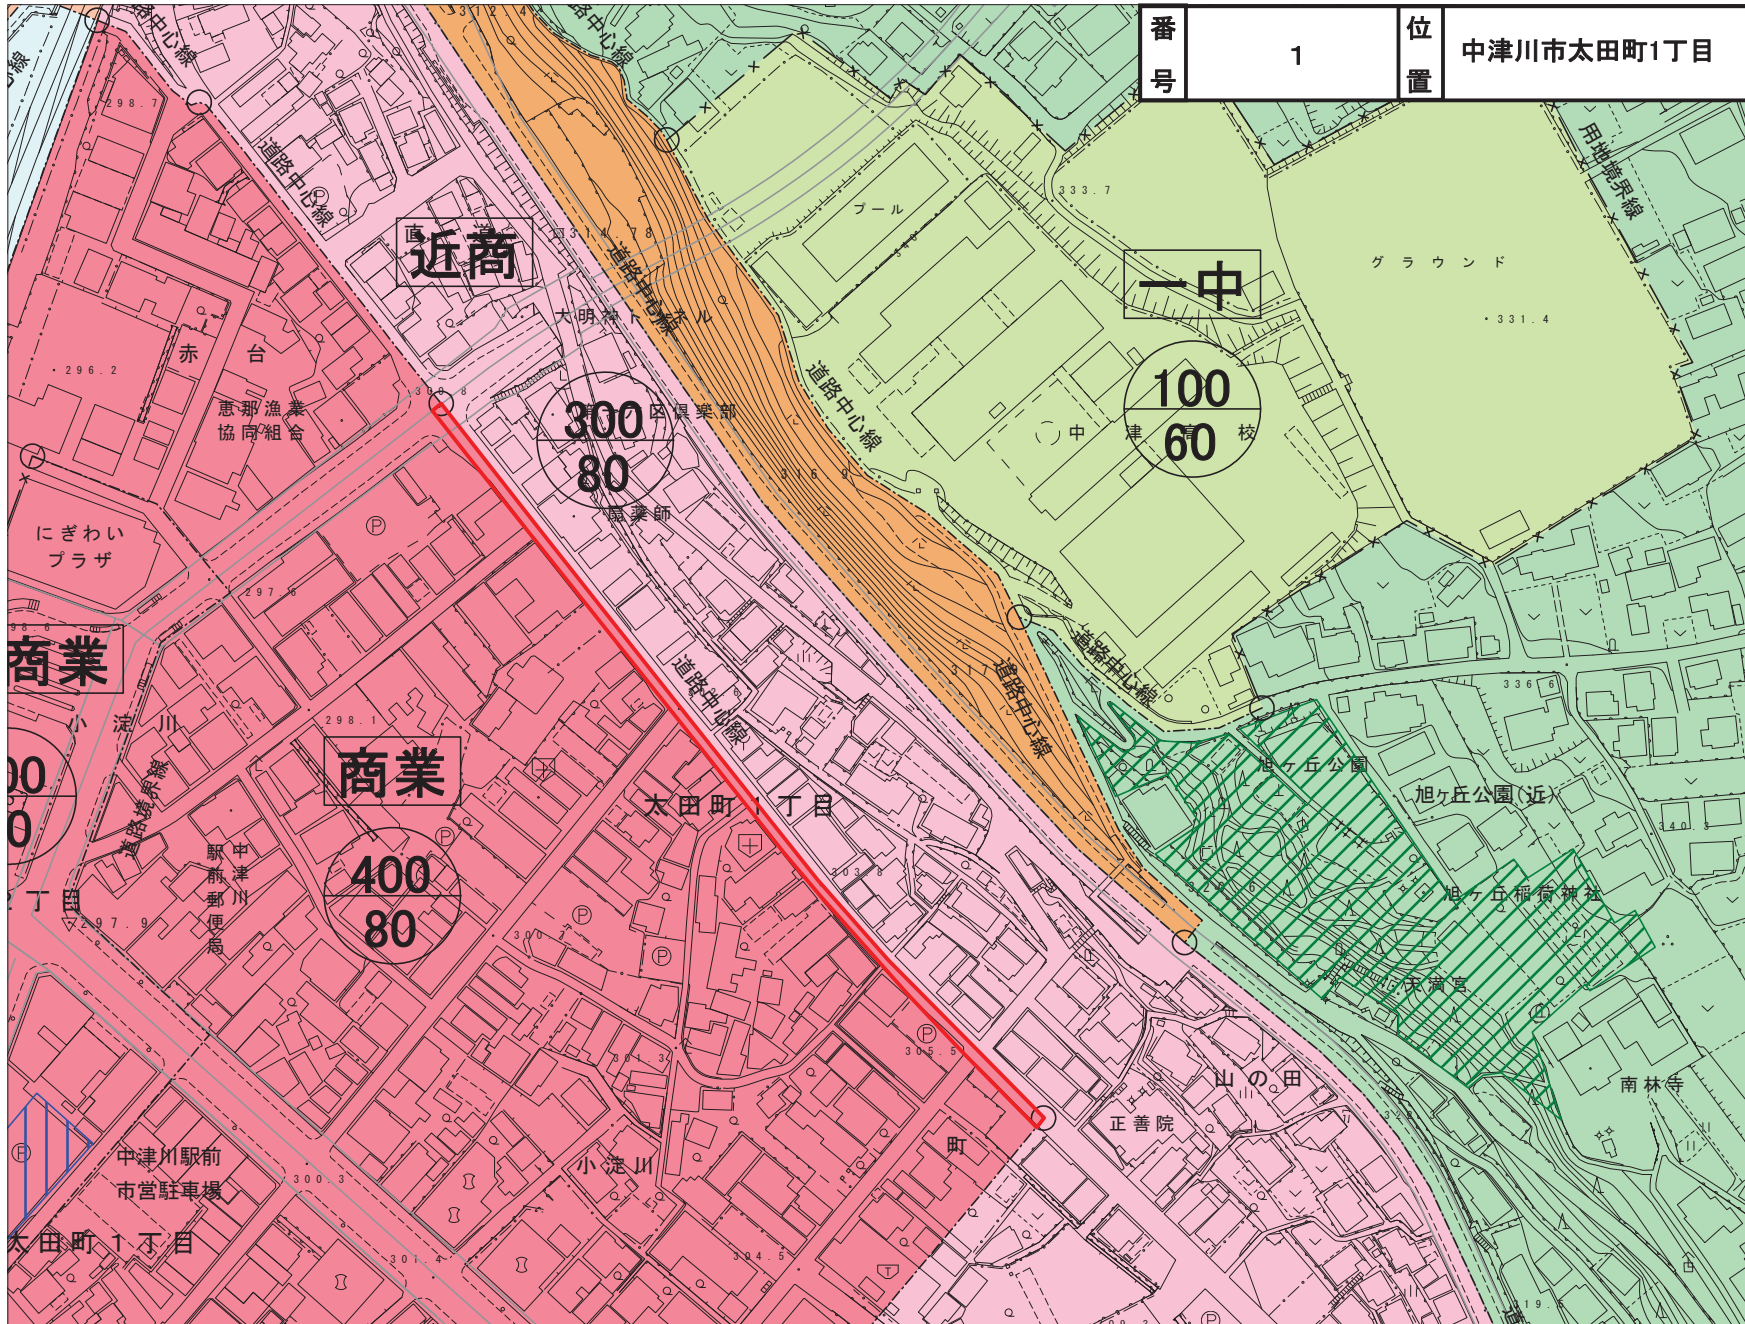

計画図

番号	1	位置	中津川市太田町1丁目
----	---	----	------------

計画図

計 画 図

番号	4	位置	中津川市手賀野
----	---	----	---------

計画図

番号	5	位置	中津川市手賀野
----	---	----	---------

計画図

番号	5	位置	中津川市手賀野
----	---	----	---------

計 画 図

番号	6	位置	中津川市手賀野
----	---	----	---------

計画図

番号	7	位置	中津川市手賀野
----	---	----	---------

計画図

番号	8	位置	中津川市中津川沿川
----	---	----	-----------

計 画 図

番号	9	位置	中津川市坂本
----	---	----	--------

計画図

番号	9	位置	中津川市坂本
----	---	----	--------

計画図

番号	9	位置	中津川市坂本
----	---	----	--------

計 画 図

番号	9	位置	中津川市坂本
----	---	----	--------

計 画 図

番号	10	位置	中津川市坂本
----	----	----	--------