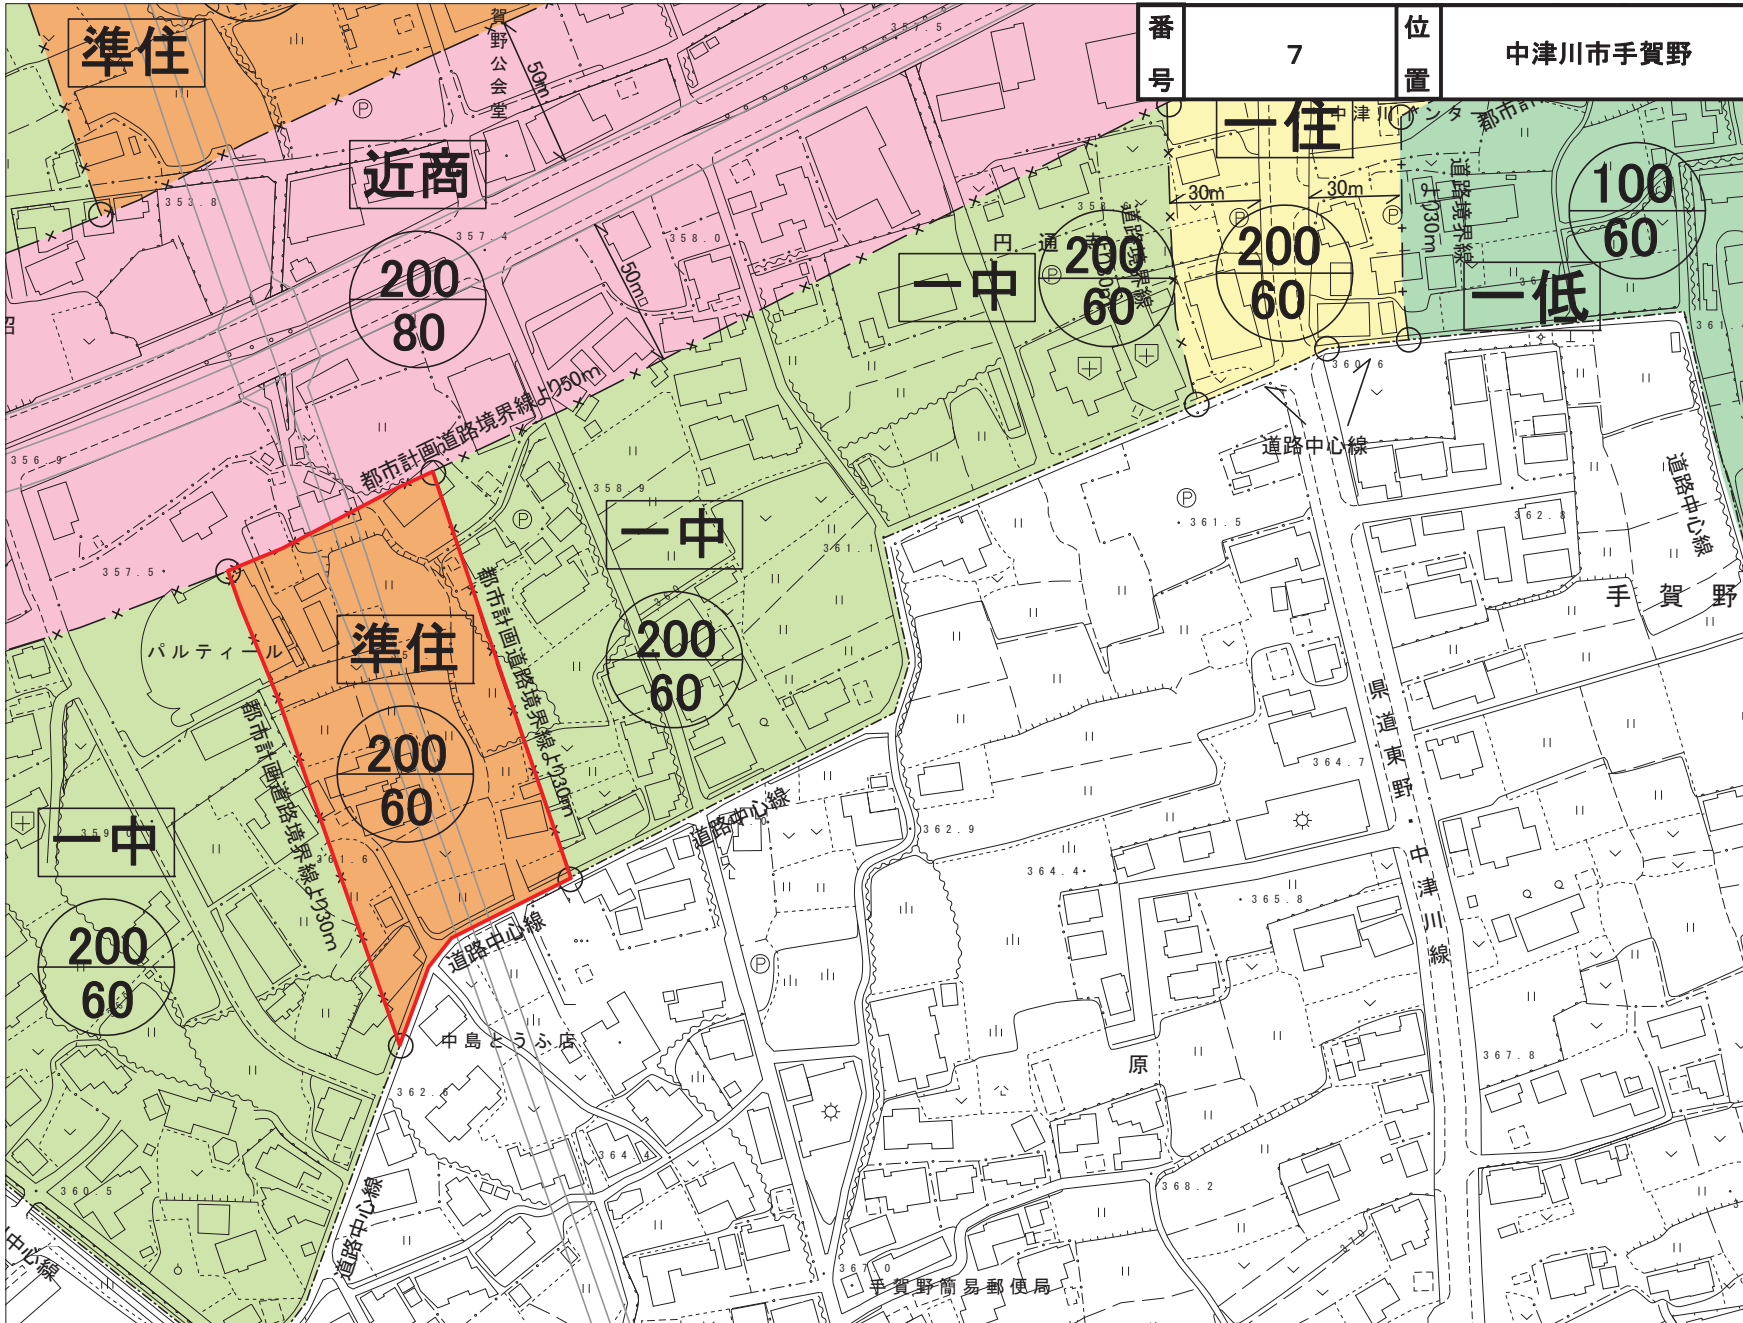

計画図

番号	1	位置	中津川市太田町1丁目
----	---	----	------------

計画図

計 画 図

番号	4	位置	中津川市手賀野
----	---	----	---------

計画図

番号	5	位置	中津川市手賀野
----	---	----	---------

計画図

番号	5	位置	中津川市手賀野
----	---	----	---------

計 画 図

番号	6	位置	中津川市手賀野
----	---	----	---------

計画図

番号	7	位置	中津川市手賀野
----	---	----	---------

計画図

番号	8	位置	中津川市中津川沿川
----	---	----	-----------

計 画 図

番号	9	位置	中津川市坂本
----	---	----	--------

計画図

番号	9	位置	中津川市坂本
----	---	----	--------

計画図

番号	9	位置	中津川市坂本
----	---	----	--------

計 画 図

番号	9	位置	中津川市坂本
----	---	----	--------

計 画 図

番号	10	位置	中津川市坂本
----	----	----	--------