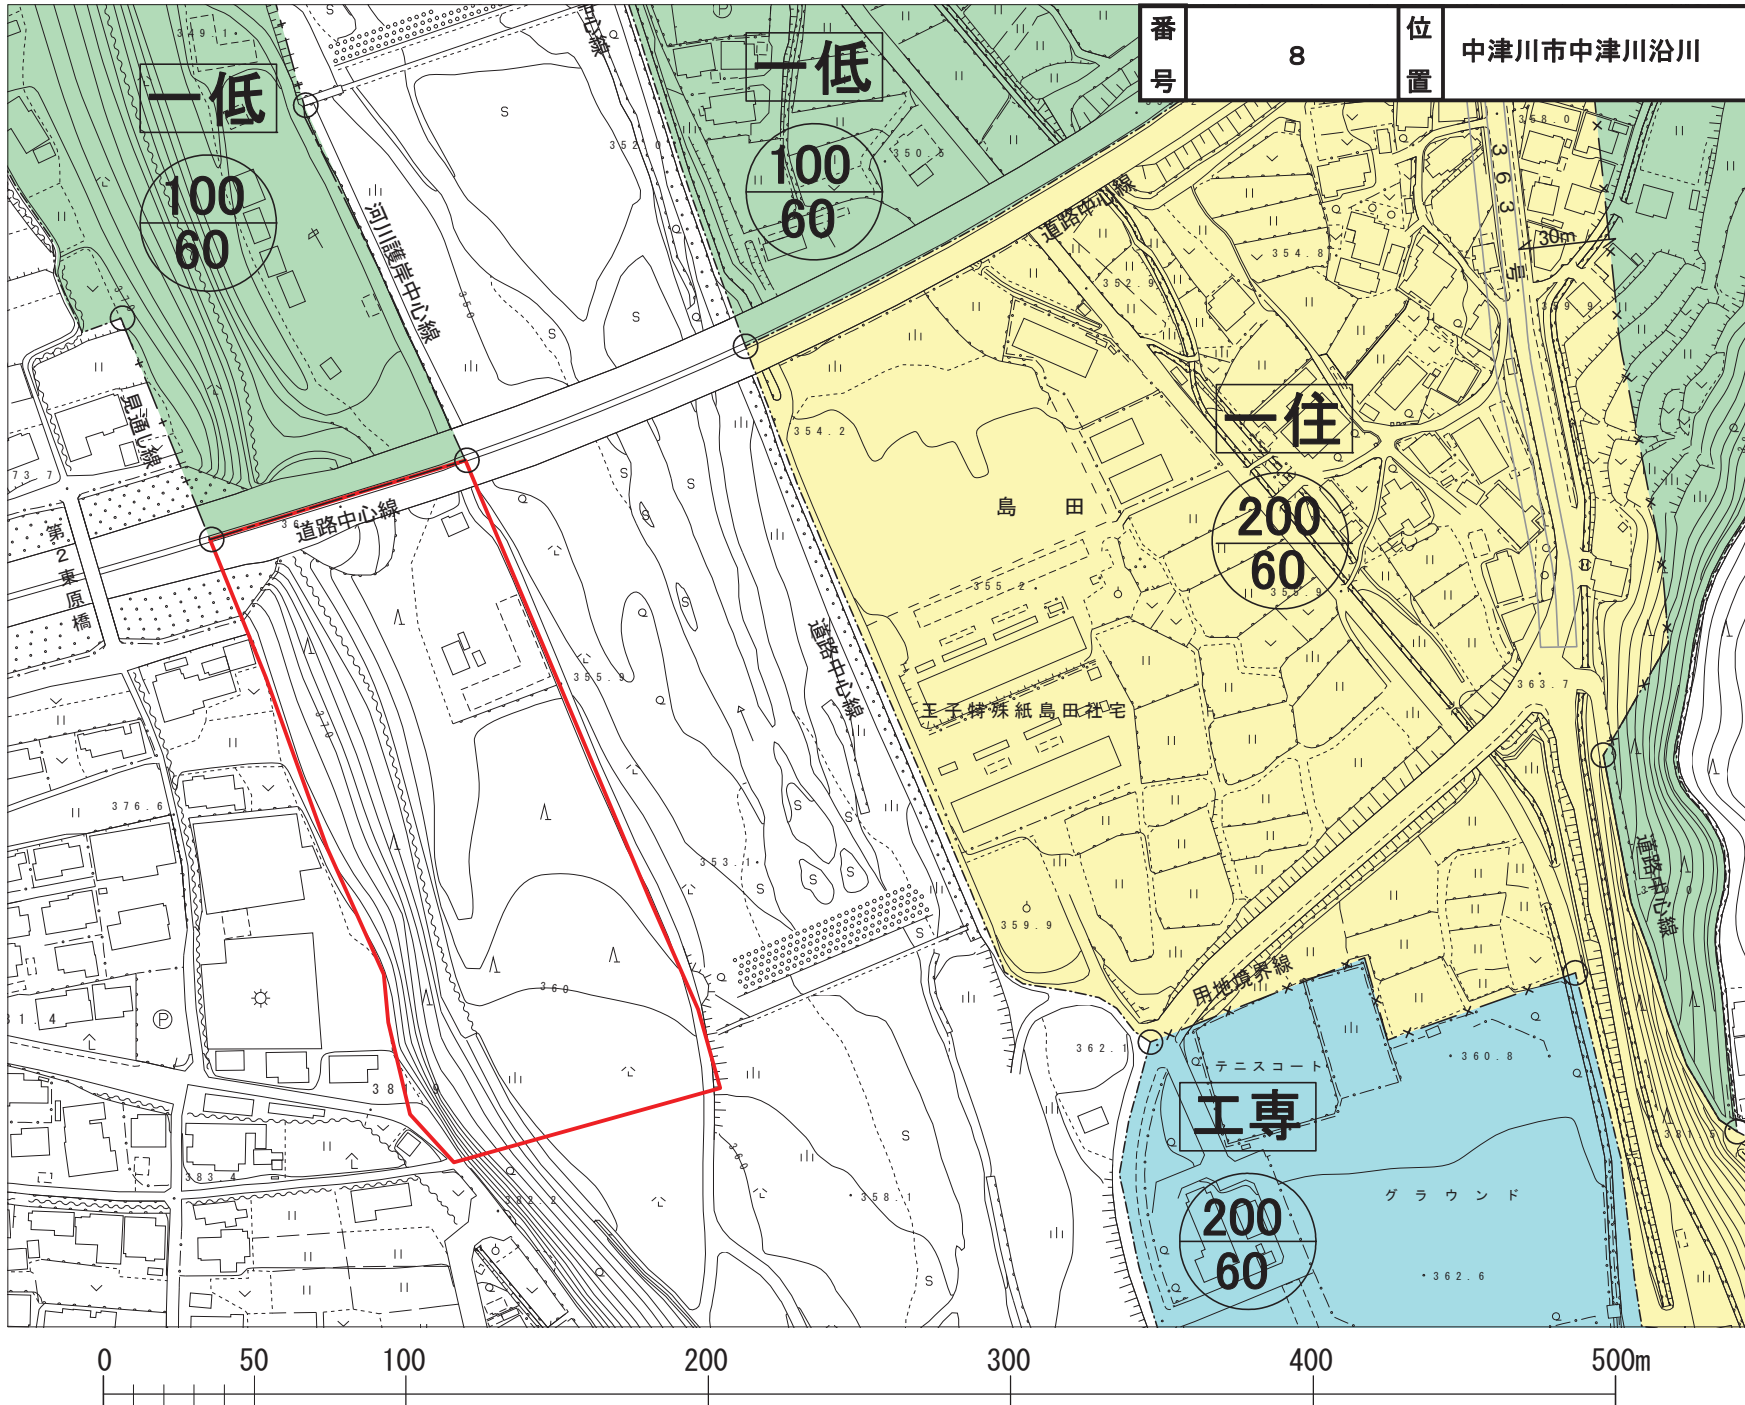

計画図

番号	1	位置	中津川市太田町1丁目
----	---	----	------------

計画図

計 画 図

番号	4	位置	中津川市手賀野
----	---	----	---------

計画図

番号	5	位置	中津川市手賀野
----	---	----	---------

計画図

番号	5	位置	中津川市手賀野
----	---	----	---------

計 画 図

番号	6	位置	中津川市手賀野
----	---	----	---------

計画図

番号	7	位置	中津川市手賀野
----	---	----	---------

計画図

番号	8	位置	中津川市中津川沿川
----	---	----	-----------

計 画 図

番号	9	位置	中津川市坂本
----	---	----	--------

計画図

番号	9	位置	中津川市坂本
----	---	----	--------

計画図

番号	9	位置	中津川市坂本
----	---	----	--------

計 画 図

番号	9	位置	中津川市坂本
----	---	----	--------

計 画 図

番号	10	位置	中津川市坂本
----	----	----	--------