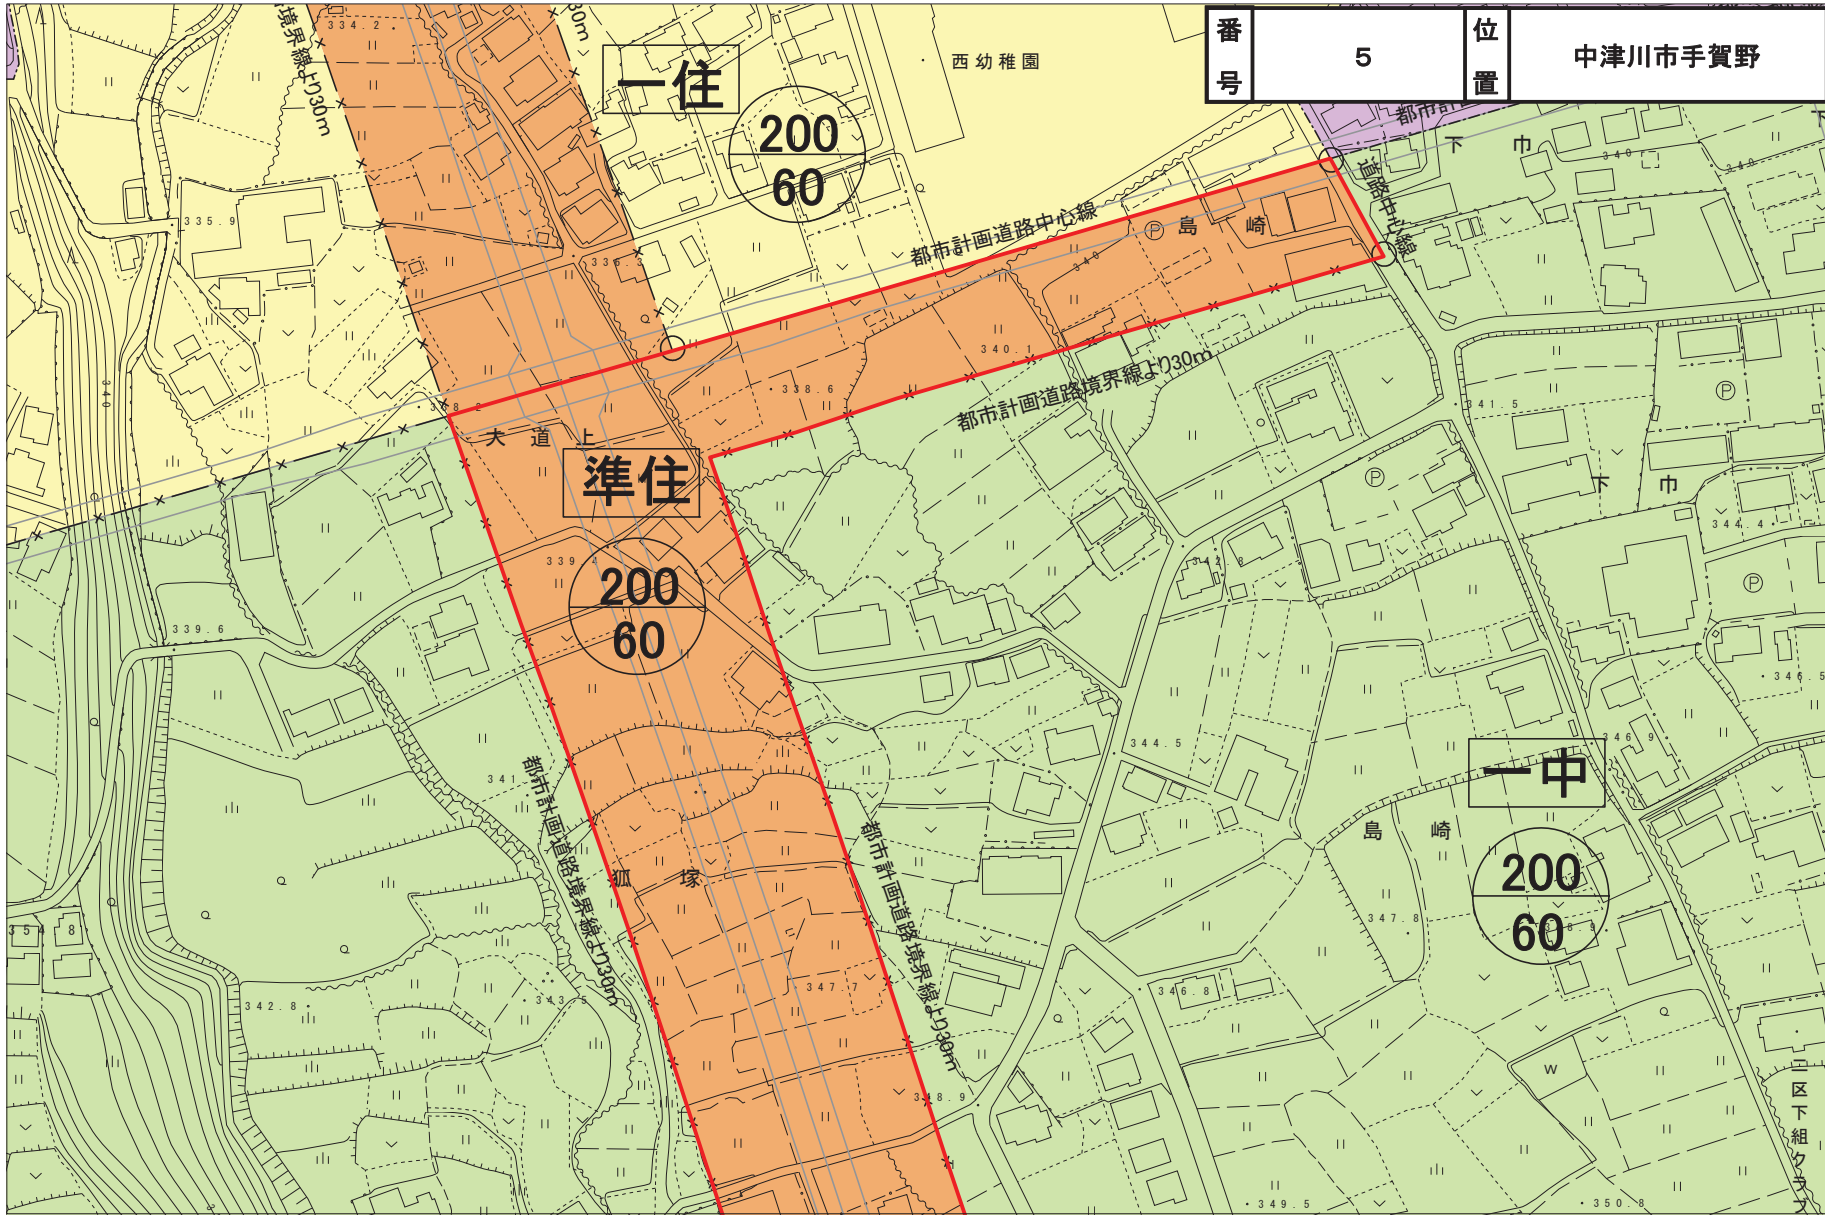

計画図

番号	1	位置	中津川市太田町1丁目
----	---	----	------------

計画図

計 画 図

番号	4	位置	中津川市手賀野
----	---	----	---------

計画図

番号	5	位置	中津川市手賀野
----	---	----	---------

計画図

番号	5	位置	中津川市手賀野
----	---	----	---------

計 画 図

番号	6	位置	中津川市手賀野
----	---	----	---------

計画図

番号	7	位置	中津川市手賀野
----	---	----	---------

計画図

番号	8	位置	中津川市中津川沿川
----	---	----	-----------

計 画 図

番号	9	位置	中津川市坂本
----	---	----	--------

計画図

番号	9	位置	中津川市坂本
----	---	----	--------

計画図

番号	9	位置	中津川市坂本
----	---	----	--------

計 画 図

番号	9	位置	中津川市坂本
----	---	----	--------

計 画 図

番号	10	位置	中津川市坂本
----	----	----	--------