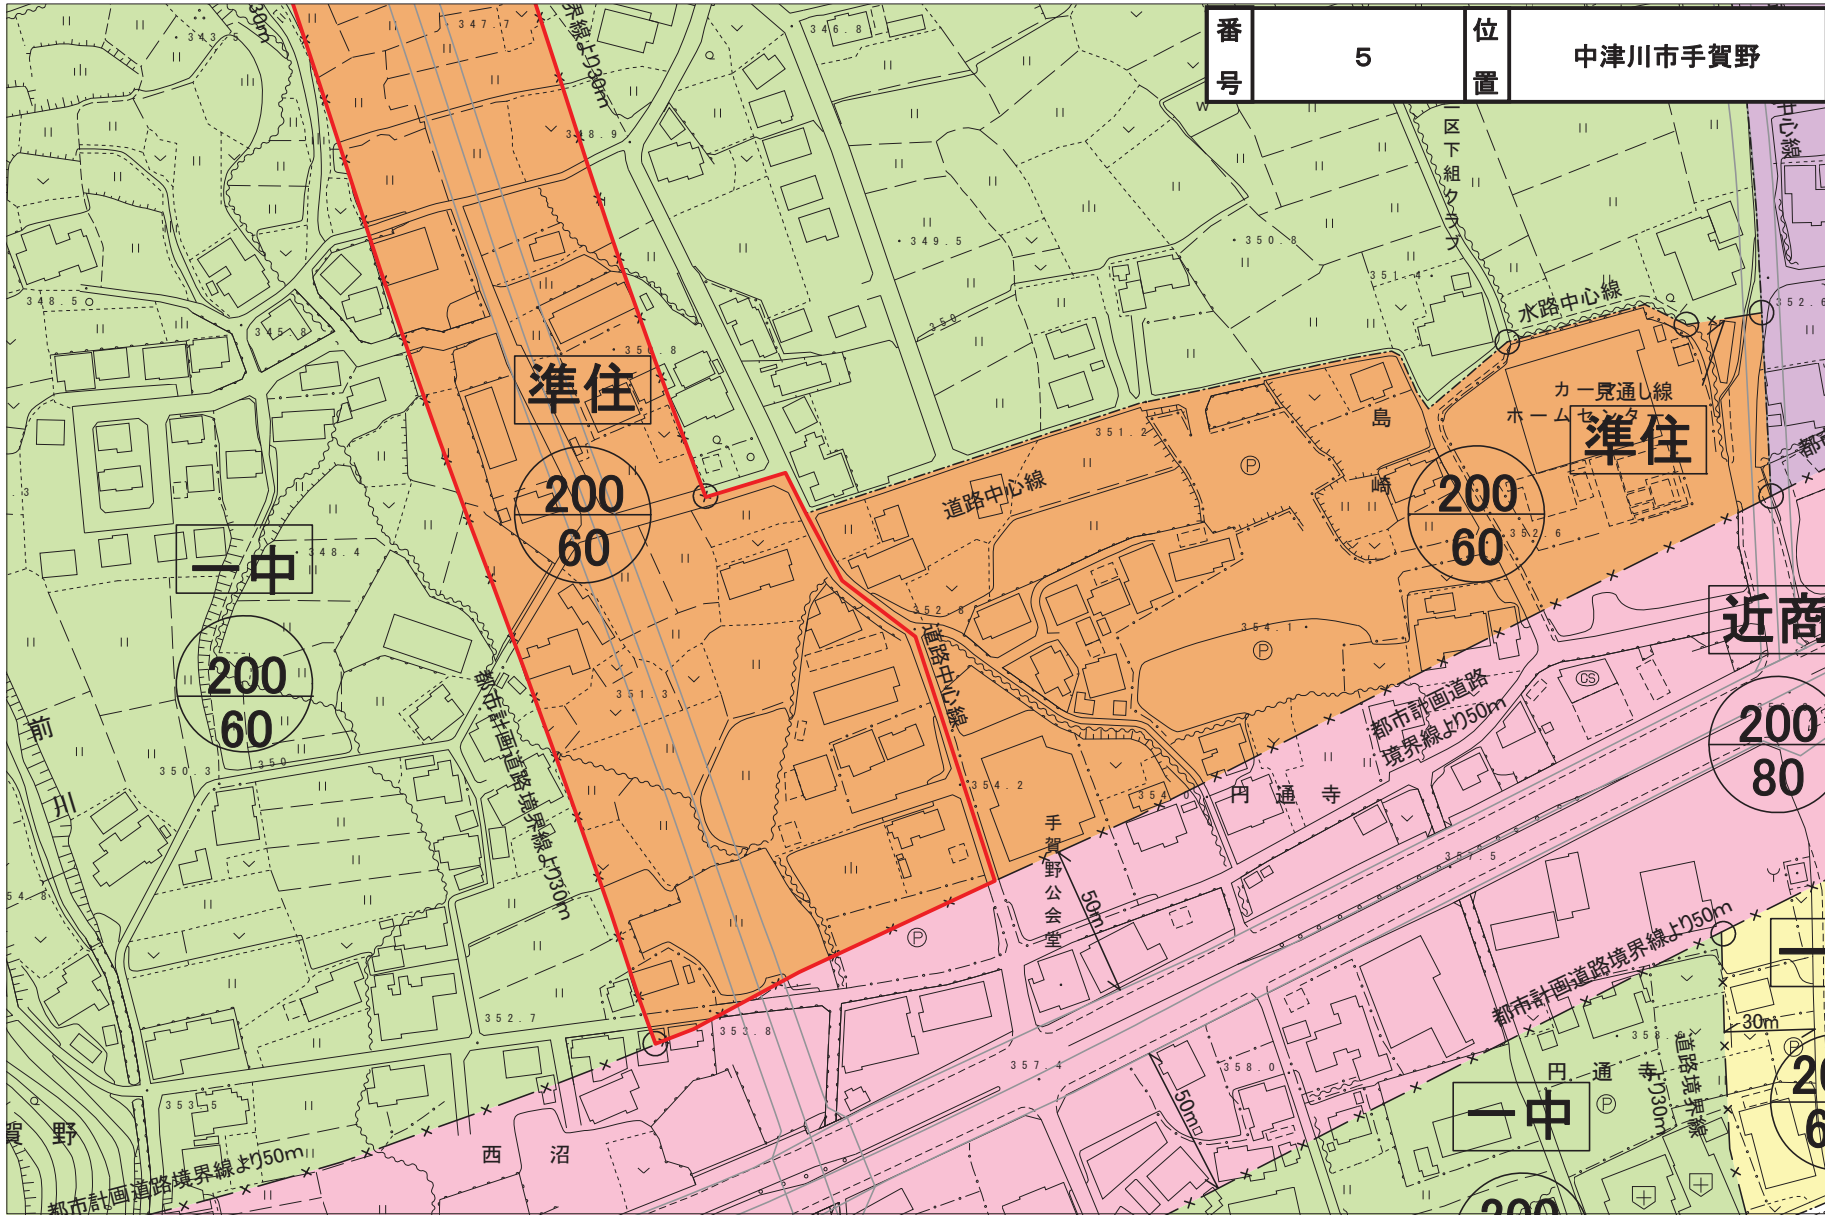

計画図

番号	1	位置	中津川市太田町1丁目
----	---	----	------------

計画図

計 画 図

番号	4	位置	中津川市手賀野
----	---	----	---------

計画図

番号	5	位置	中津川市手賀野
----	---	----	---------

計画図

番号	5	位置	中津川市手賀野
----	---	----	---------

計 画 図

番号	6	位置	中津川市手賀野
----	---	----	---------

計画図

番号	7	位置	中津川市手賀野
----	---	----	---------

計画図

番号	8	位置	中津川市中津川沿川
----	---	----	-----------

計 画 図

番号	9	位置	中津川市坂本
----	---	----	--------

計画図

番号	9	位置	中津川市坂本
----	---	----	--------

計画図

番号	9	位置	中津川市坂本
----	---	----	--------

計 画 図

番号	9	位置	中津川市坂本
----	---	----	--------

計 画 図

番号	10	位置	中津川市坂本
----	----	----	--------