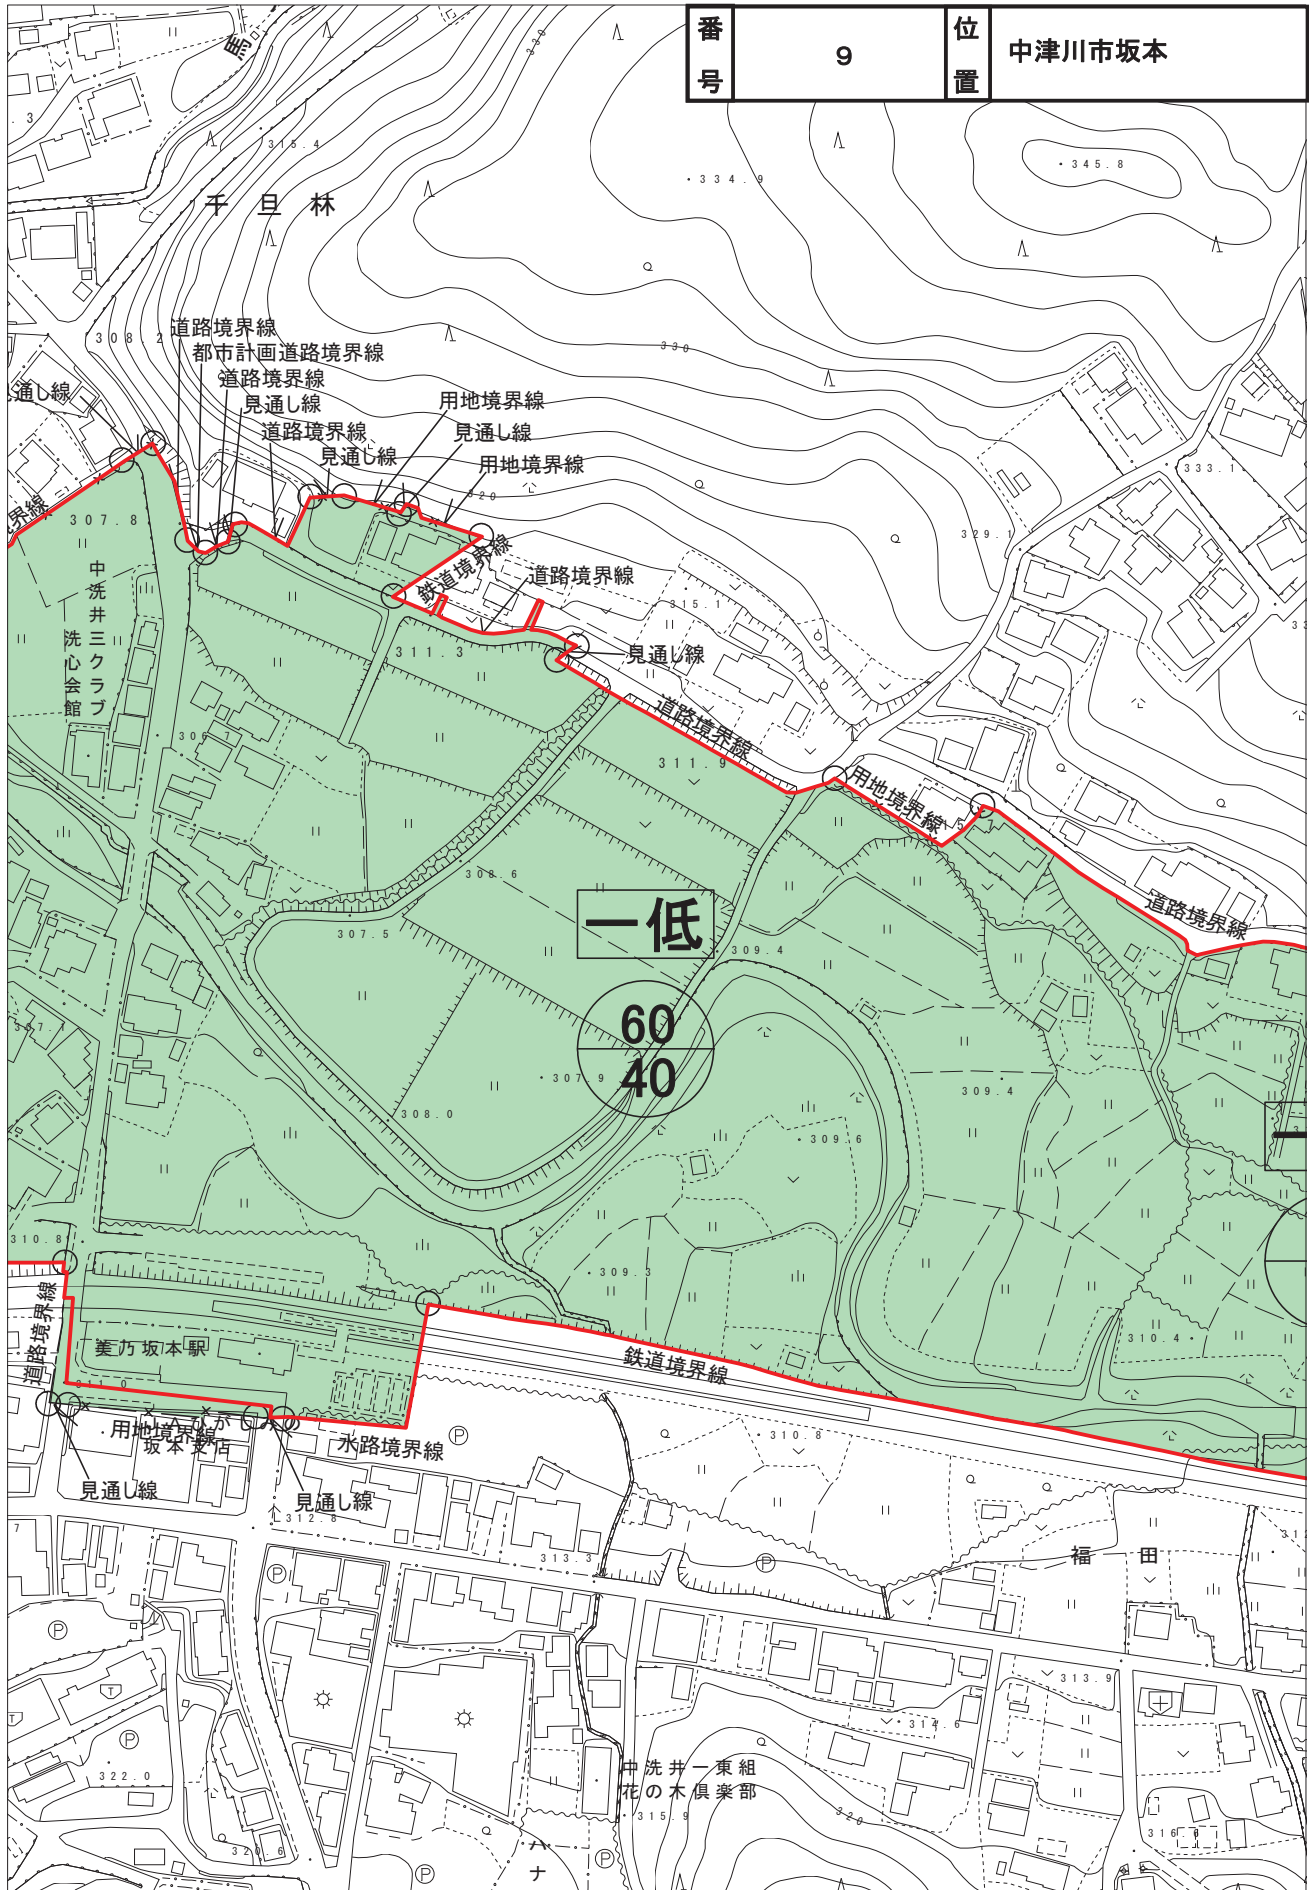

計画図

番号	1	位置	中津川市太田町1丁目
----	---	----	------------

計画図

計 画 図

番号	4	位置	中津川市手賀野
----	---	----	---------

計画図

番号	5	位置	中津川市手賀野
----	---	----	---------

計画図

番号	5	位置	中津川市手賀野
----	---	----	---------

計 画 図

番号	6	位置	中津川市手賀野
----	---	----	---------

計画図

番号	7	位置	中津川市手賀野
----	---	----	---------

計画図

番号	8	位置	中津川市中津川沿川
----	---	----	-----------

計 画 図

番号	9	位置	中津川市坂本
----	---	----	--------

計画図

番号	9	位置	中津川市坂本
----	---	----	--------

計画図

番号	9	位置	中津川市坂本
----	---	----	--------

計 画 図

番号	9	位置	中津川市坂本
----	---	----	--------

計 画 図

番号	10	位置	中津川市坂本
----	----	----	--------