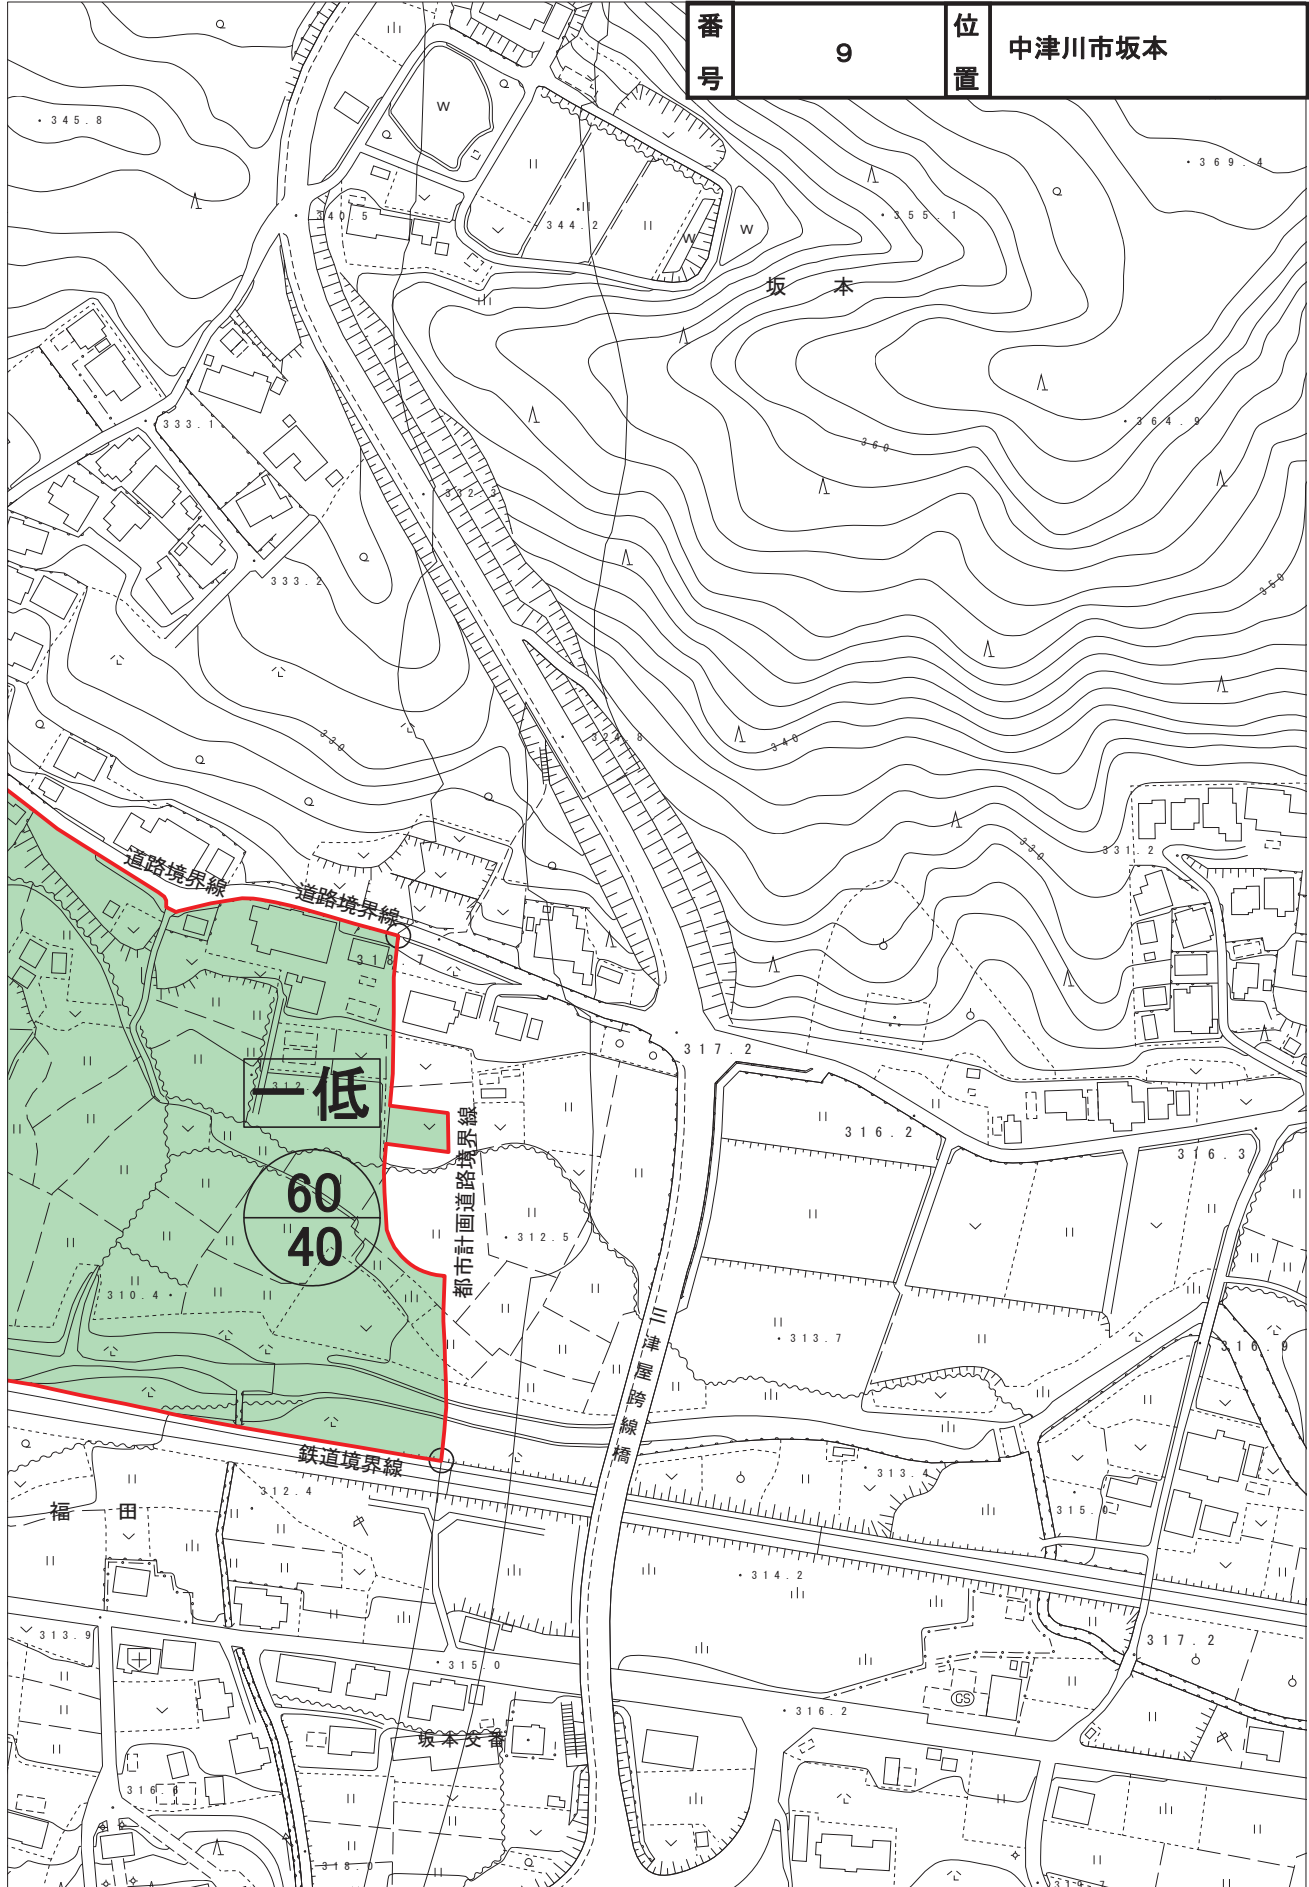

計画図

番号	1	位置	中津川市太田町1丁目
----	---	----	------------

計画図

計 画 図

番号	4	位置	中津川市手賀野
----	---	----	---------

計画図

番号	5	位置	中津川市手賀野
----	---	----	---------

計画図

番号	5	位置	中津川市手賀野
----	---	----	---------

計 画 図

番号	6	位置	中津川市手賀野
----	---	----	---------

計画図

番号	7	位置	中津川市手賀野
----	---	----	---------

計画図

番号	8	位置	中津川市中津川沿川
----	---	----	-----------

計 画 図

番号	9	位置	中津川市坂本
----	---	----	--------

計画図

番号	9	位置	中津川市坂本
----	---	----	--------

計画図

番号	9	位置	中津川市坂本
----	---	----	--------

計 画 図

番号	9	位置	中津川市坂本
----	---	----	--------

計 画 図

番号	10	位置	中津川市坂本
----	----	----	--------