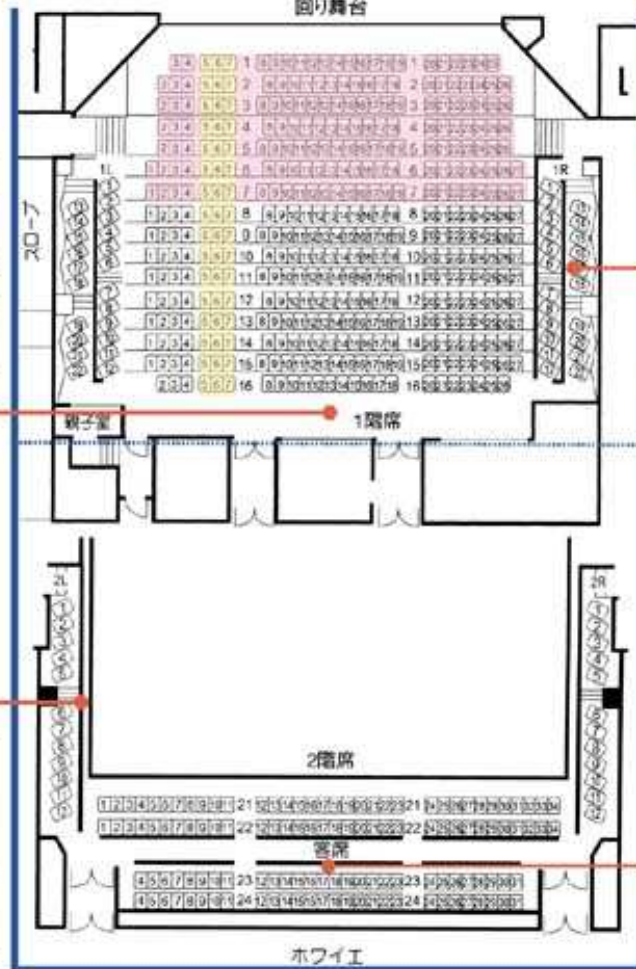

回り舞台

1階正面客席より舞台

2階左サイド客席より舞台

新保 安藤広重  
画「木曾海道六十九次 中津川(雨の景)」

1階右サイド客席より舞台

2階正面客席より舞台