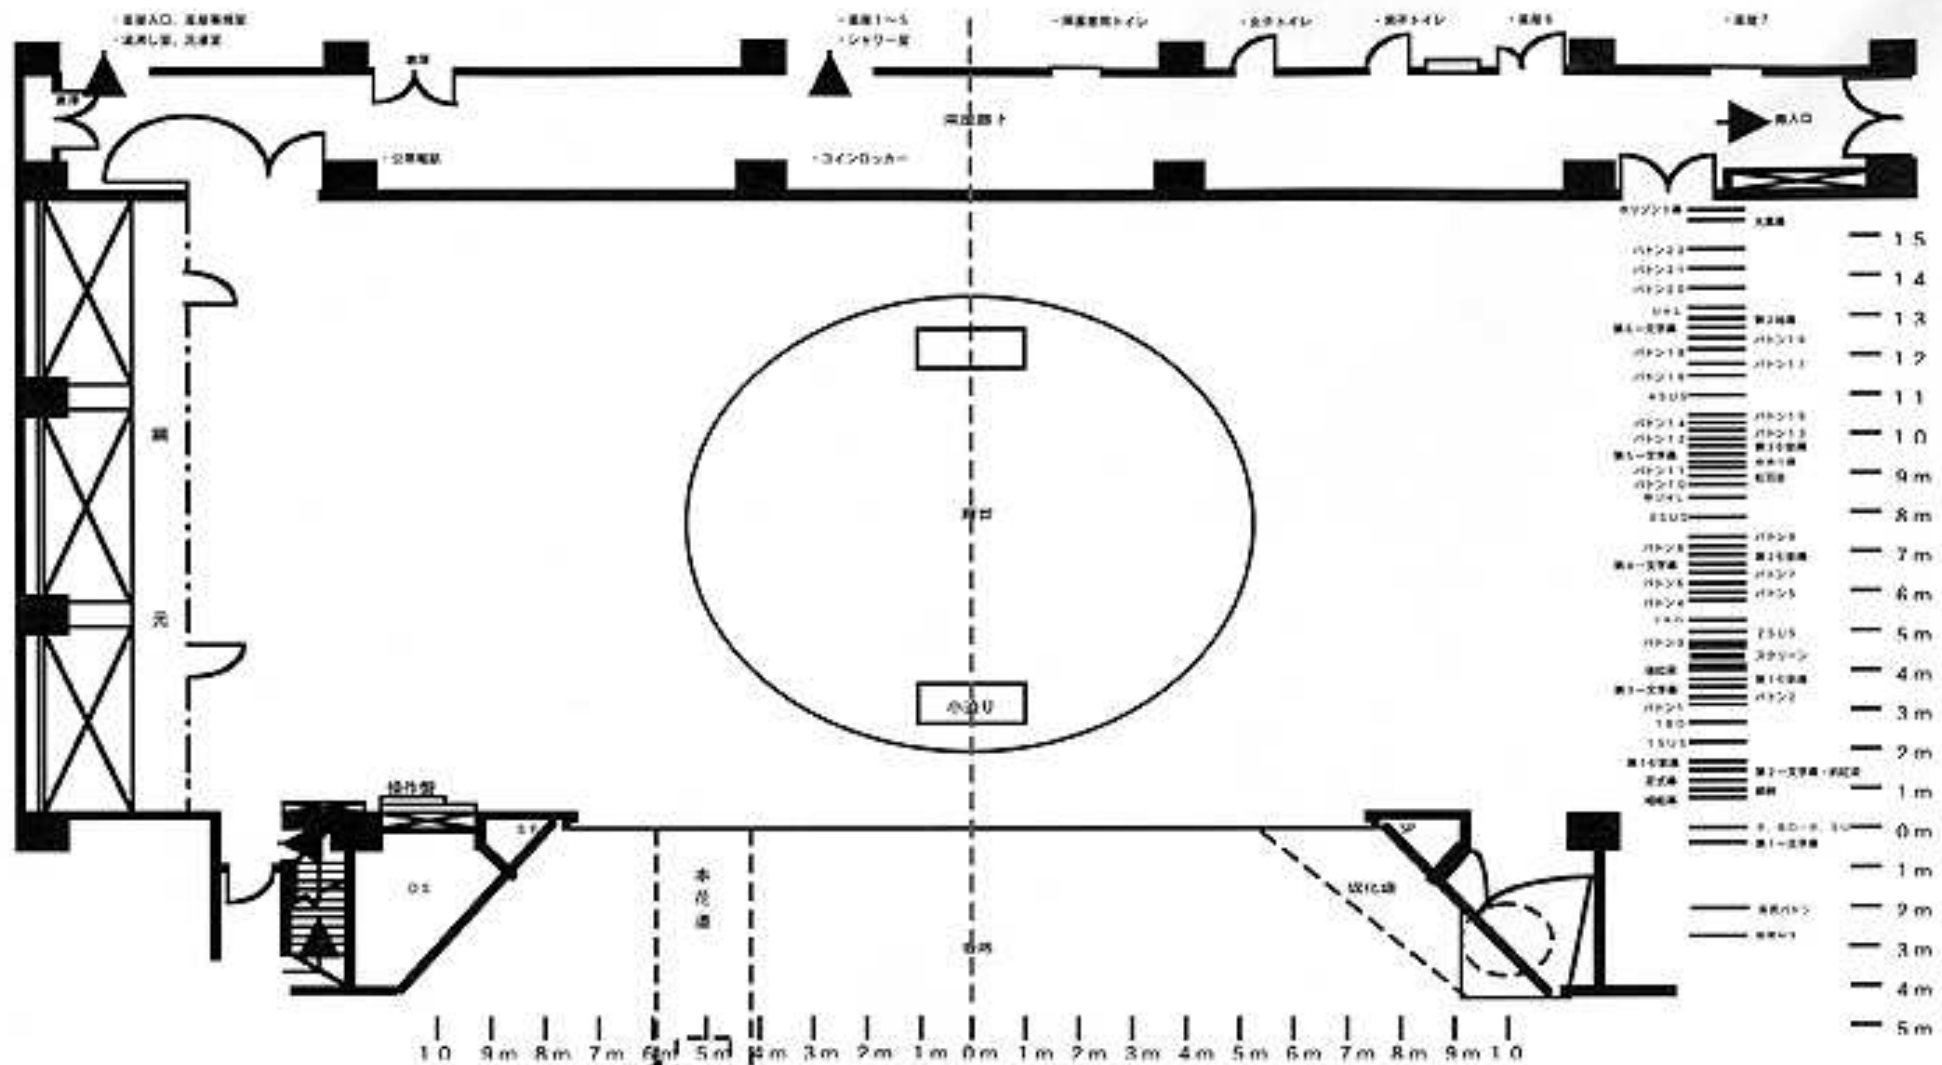

# 歌舞伎ホール客席ご案内 SEAT INFORMATION

【歌舞伎ホール（舞台）、楽屋廊下】

花道スッポン

	舞台	楽屋	楽屋廊下
面積	14,344m <sup>2</sup> (18. 畳)	8,181m <sup>2</sup> (12. 2月)	10,000m <sup>2</sup>