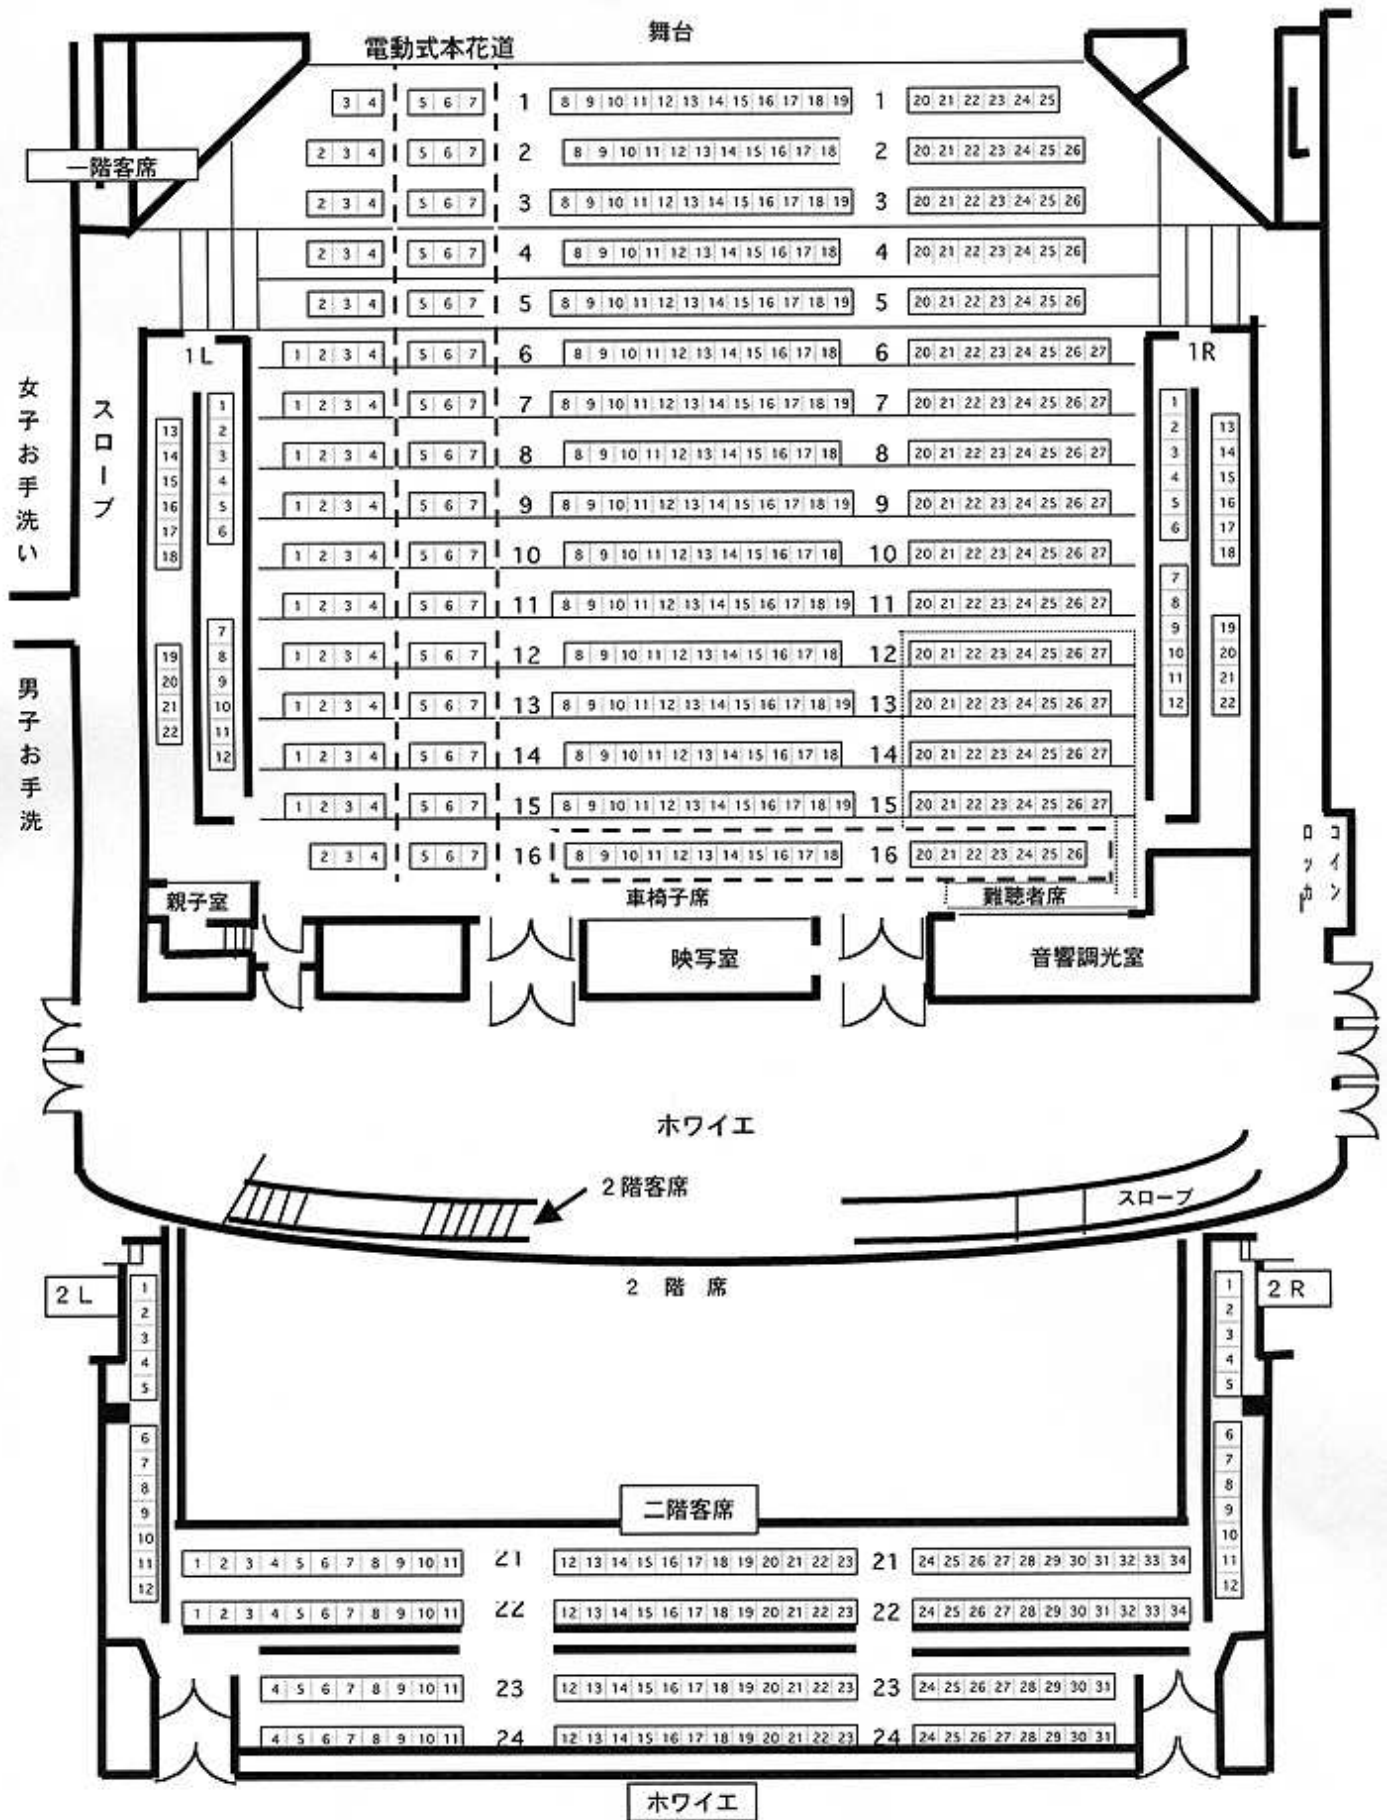

# 歌舞伎ホール客席ご案内 SEAT INFORMATION

【歌舞伎ホール（舞台）、楽屋廊下】

花道スッポン

	舞台	楽屋	楽屋廊下
面積	14,344m <sup>2</sup> (18. 畳)	8,181m <sup>2</sup> (12. 2月)	10,000m <sup>2</sup>