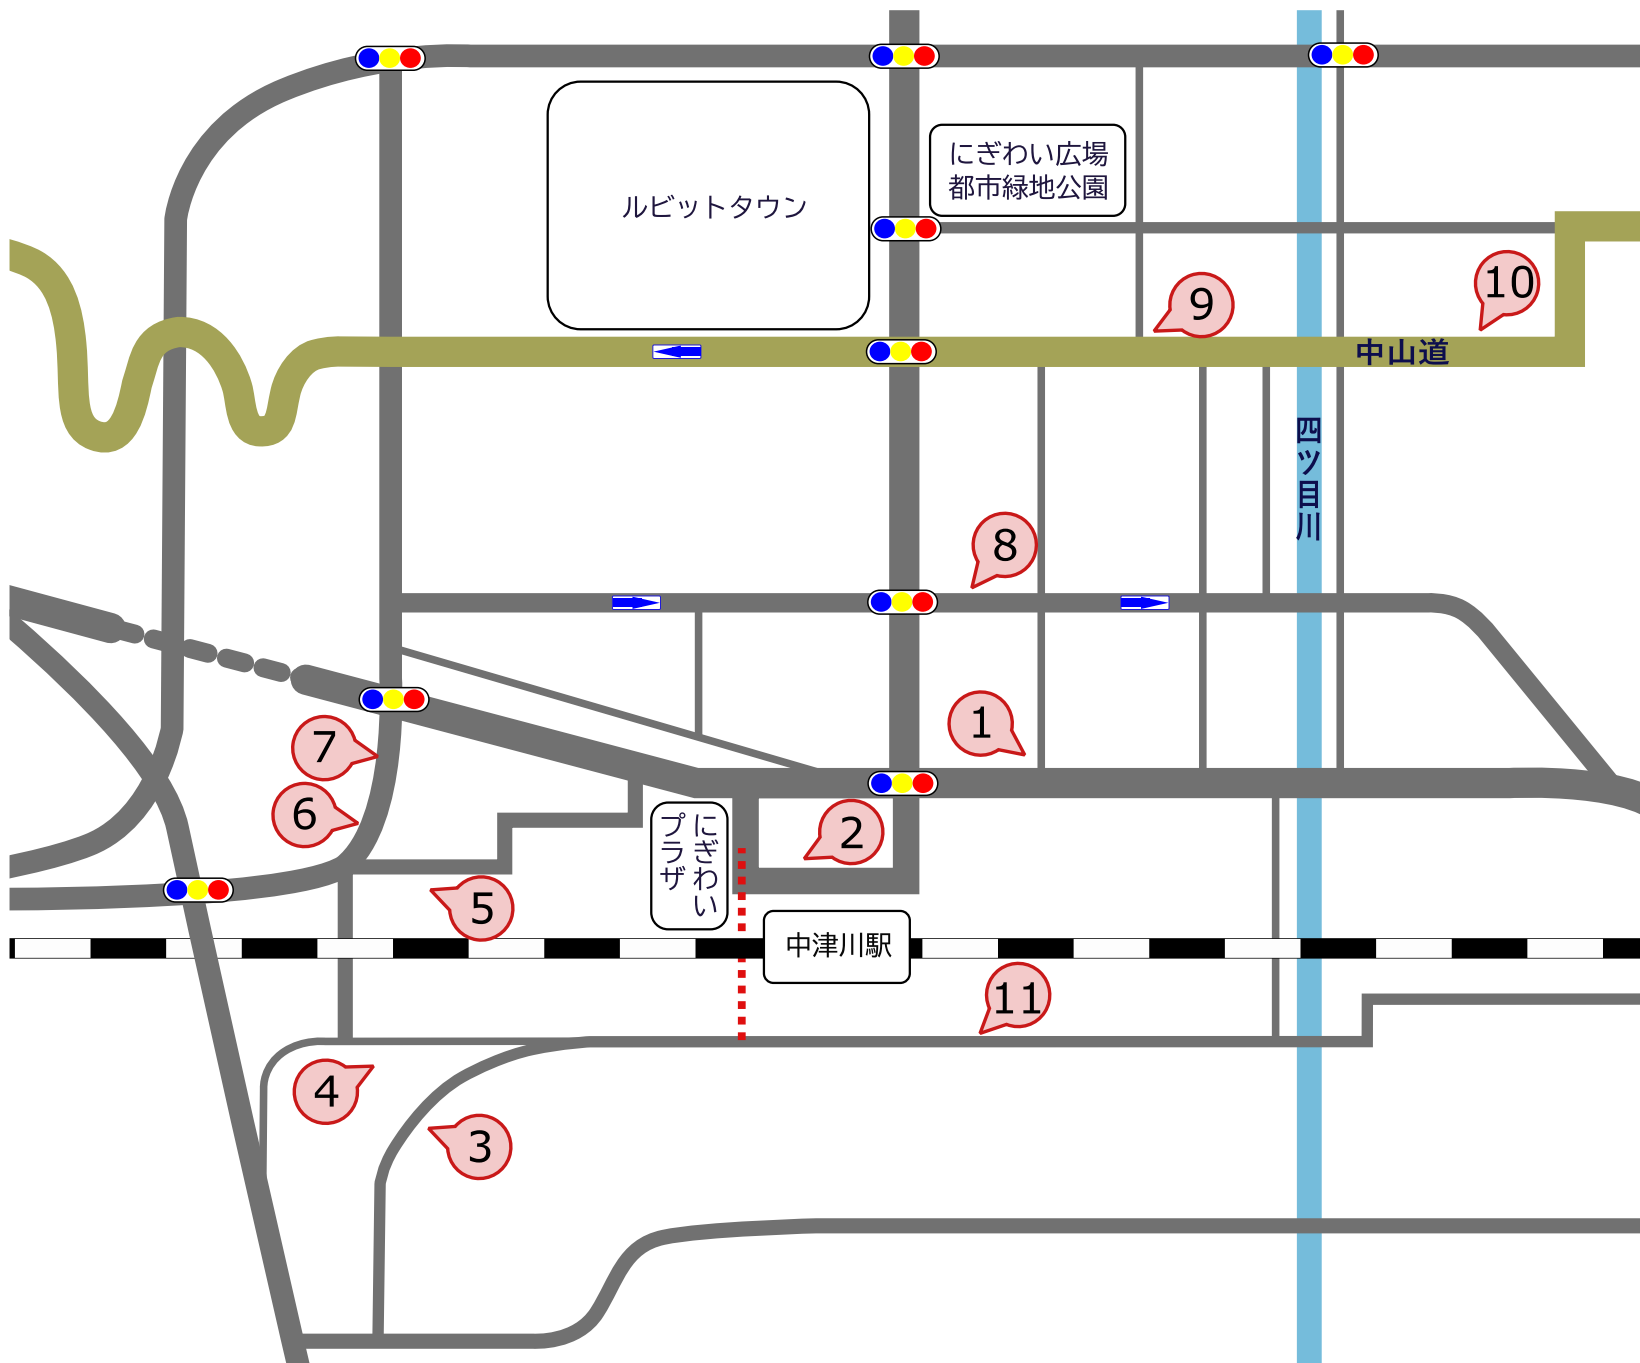

# 中津川市中心市街地駐車場マップ（時間貸し）

- ①中津川駅前市営駐車場
- ②中津川駅前広場市営駐車場
- ③にぎわいプラザ駐車場
- ④名鉄協商中津川駐車場
- ⑤三井のリパーク中津川栄町駐車場
- ⑥スペースECO中津川駅前
- ⑦三井のリパーク駅前駐車場
- ⑧名鉄協商中津川駅南
- ⑨まちの駐車場新町
- ⑩本町広場駐車場
- ⑪パーキングKOYOEN中津川駅前

各施設への

LINK

google

MAP