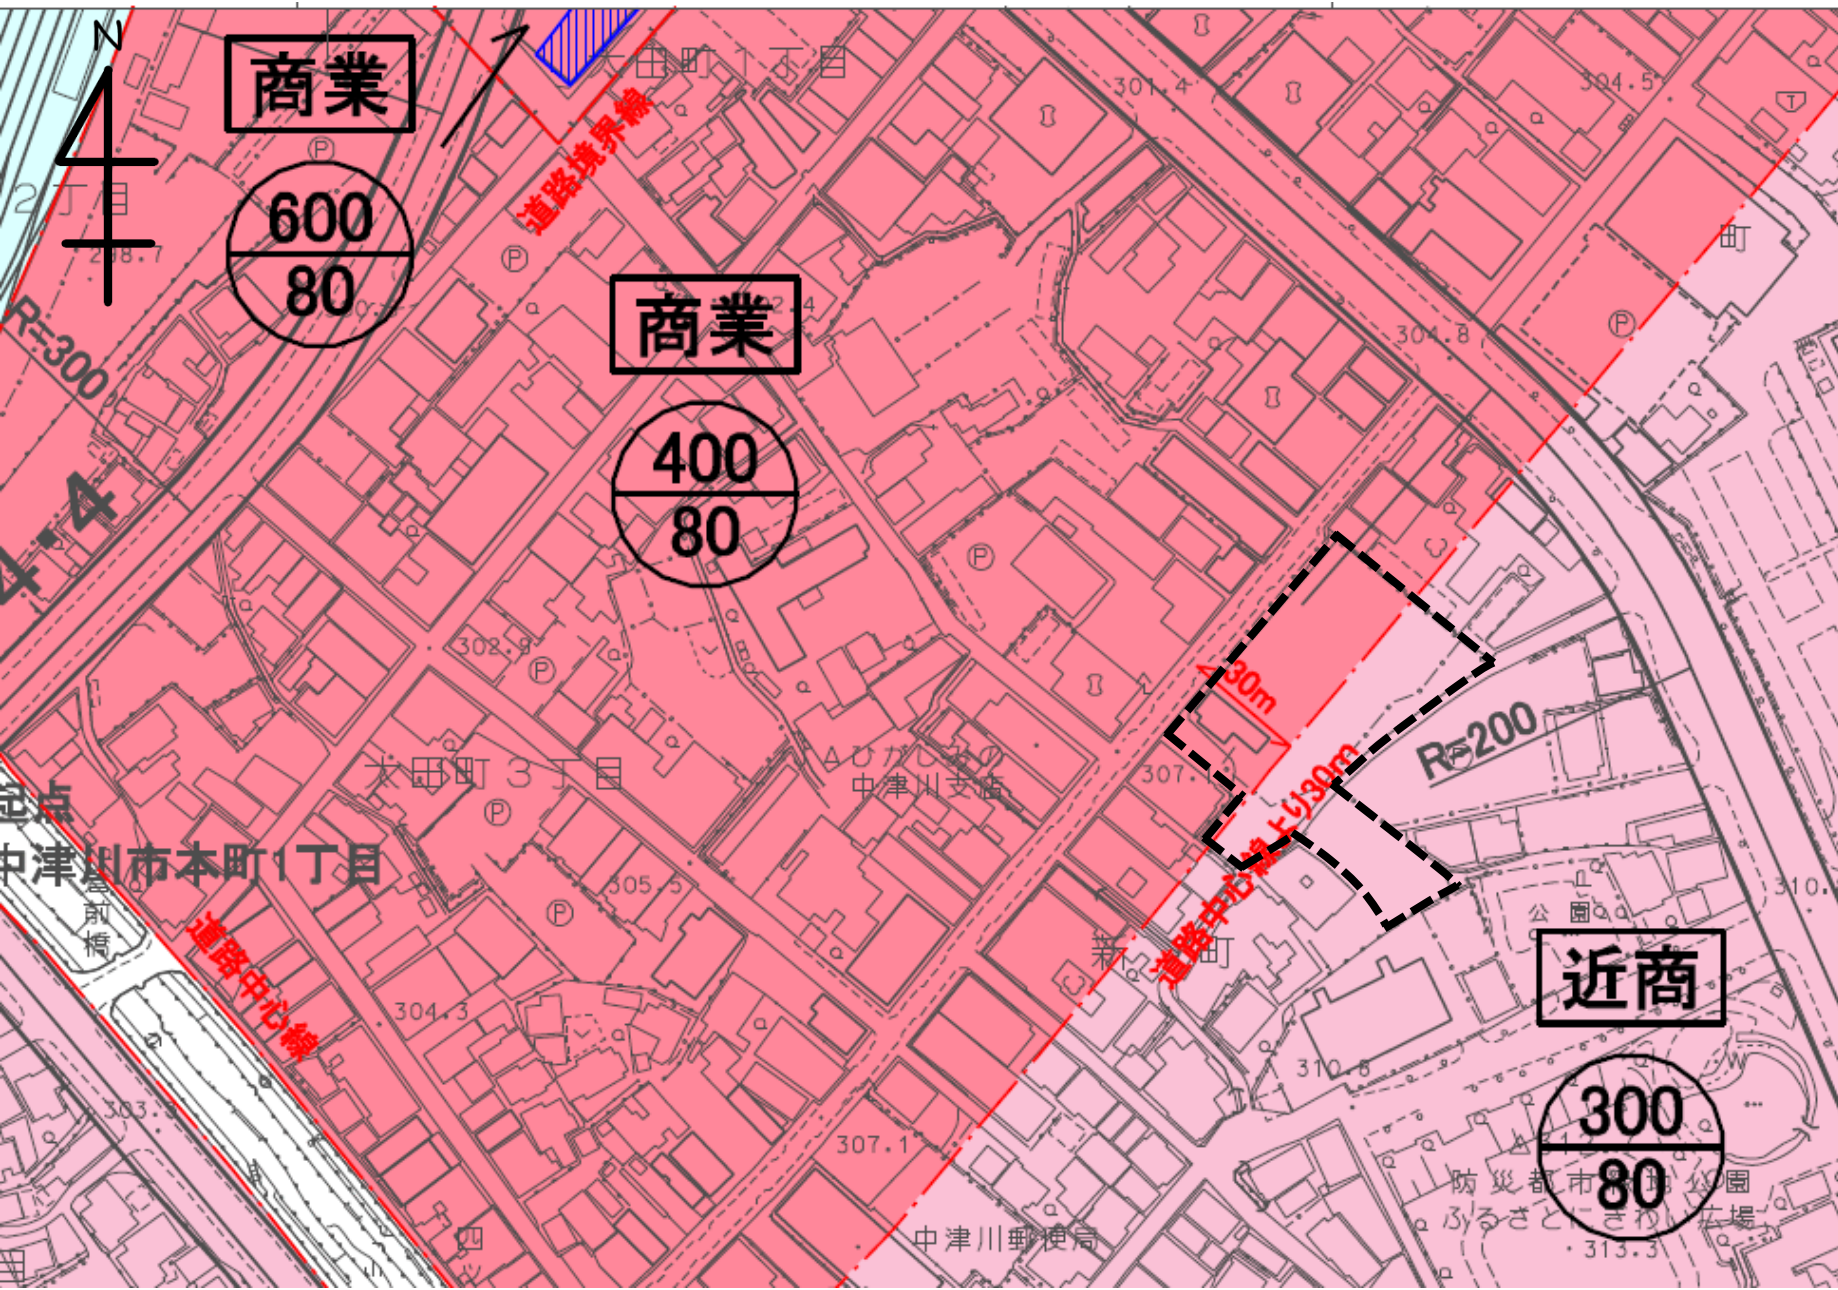

中津川市 都市計画基本図 (抜粋)

凡 例		
表示	種 類	速度標識
近商	近 隣 商 業 地 域	200 80
		300 80
商業	商 業 地 域	200 80
		400 80
		600 80