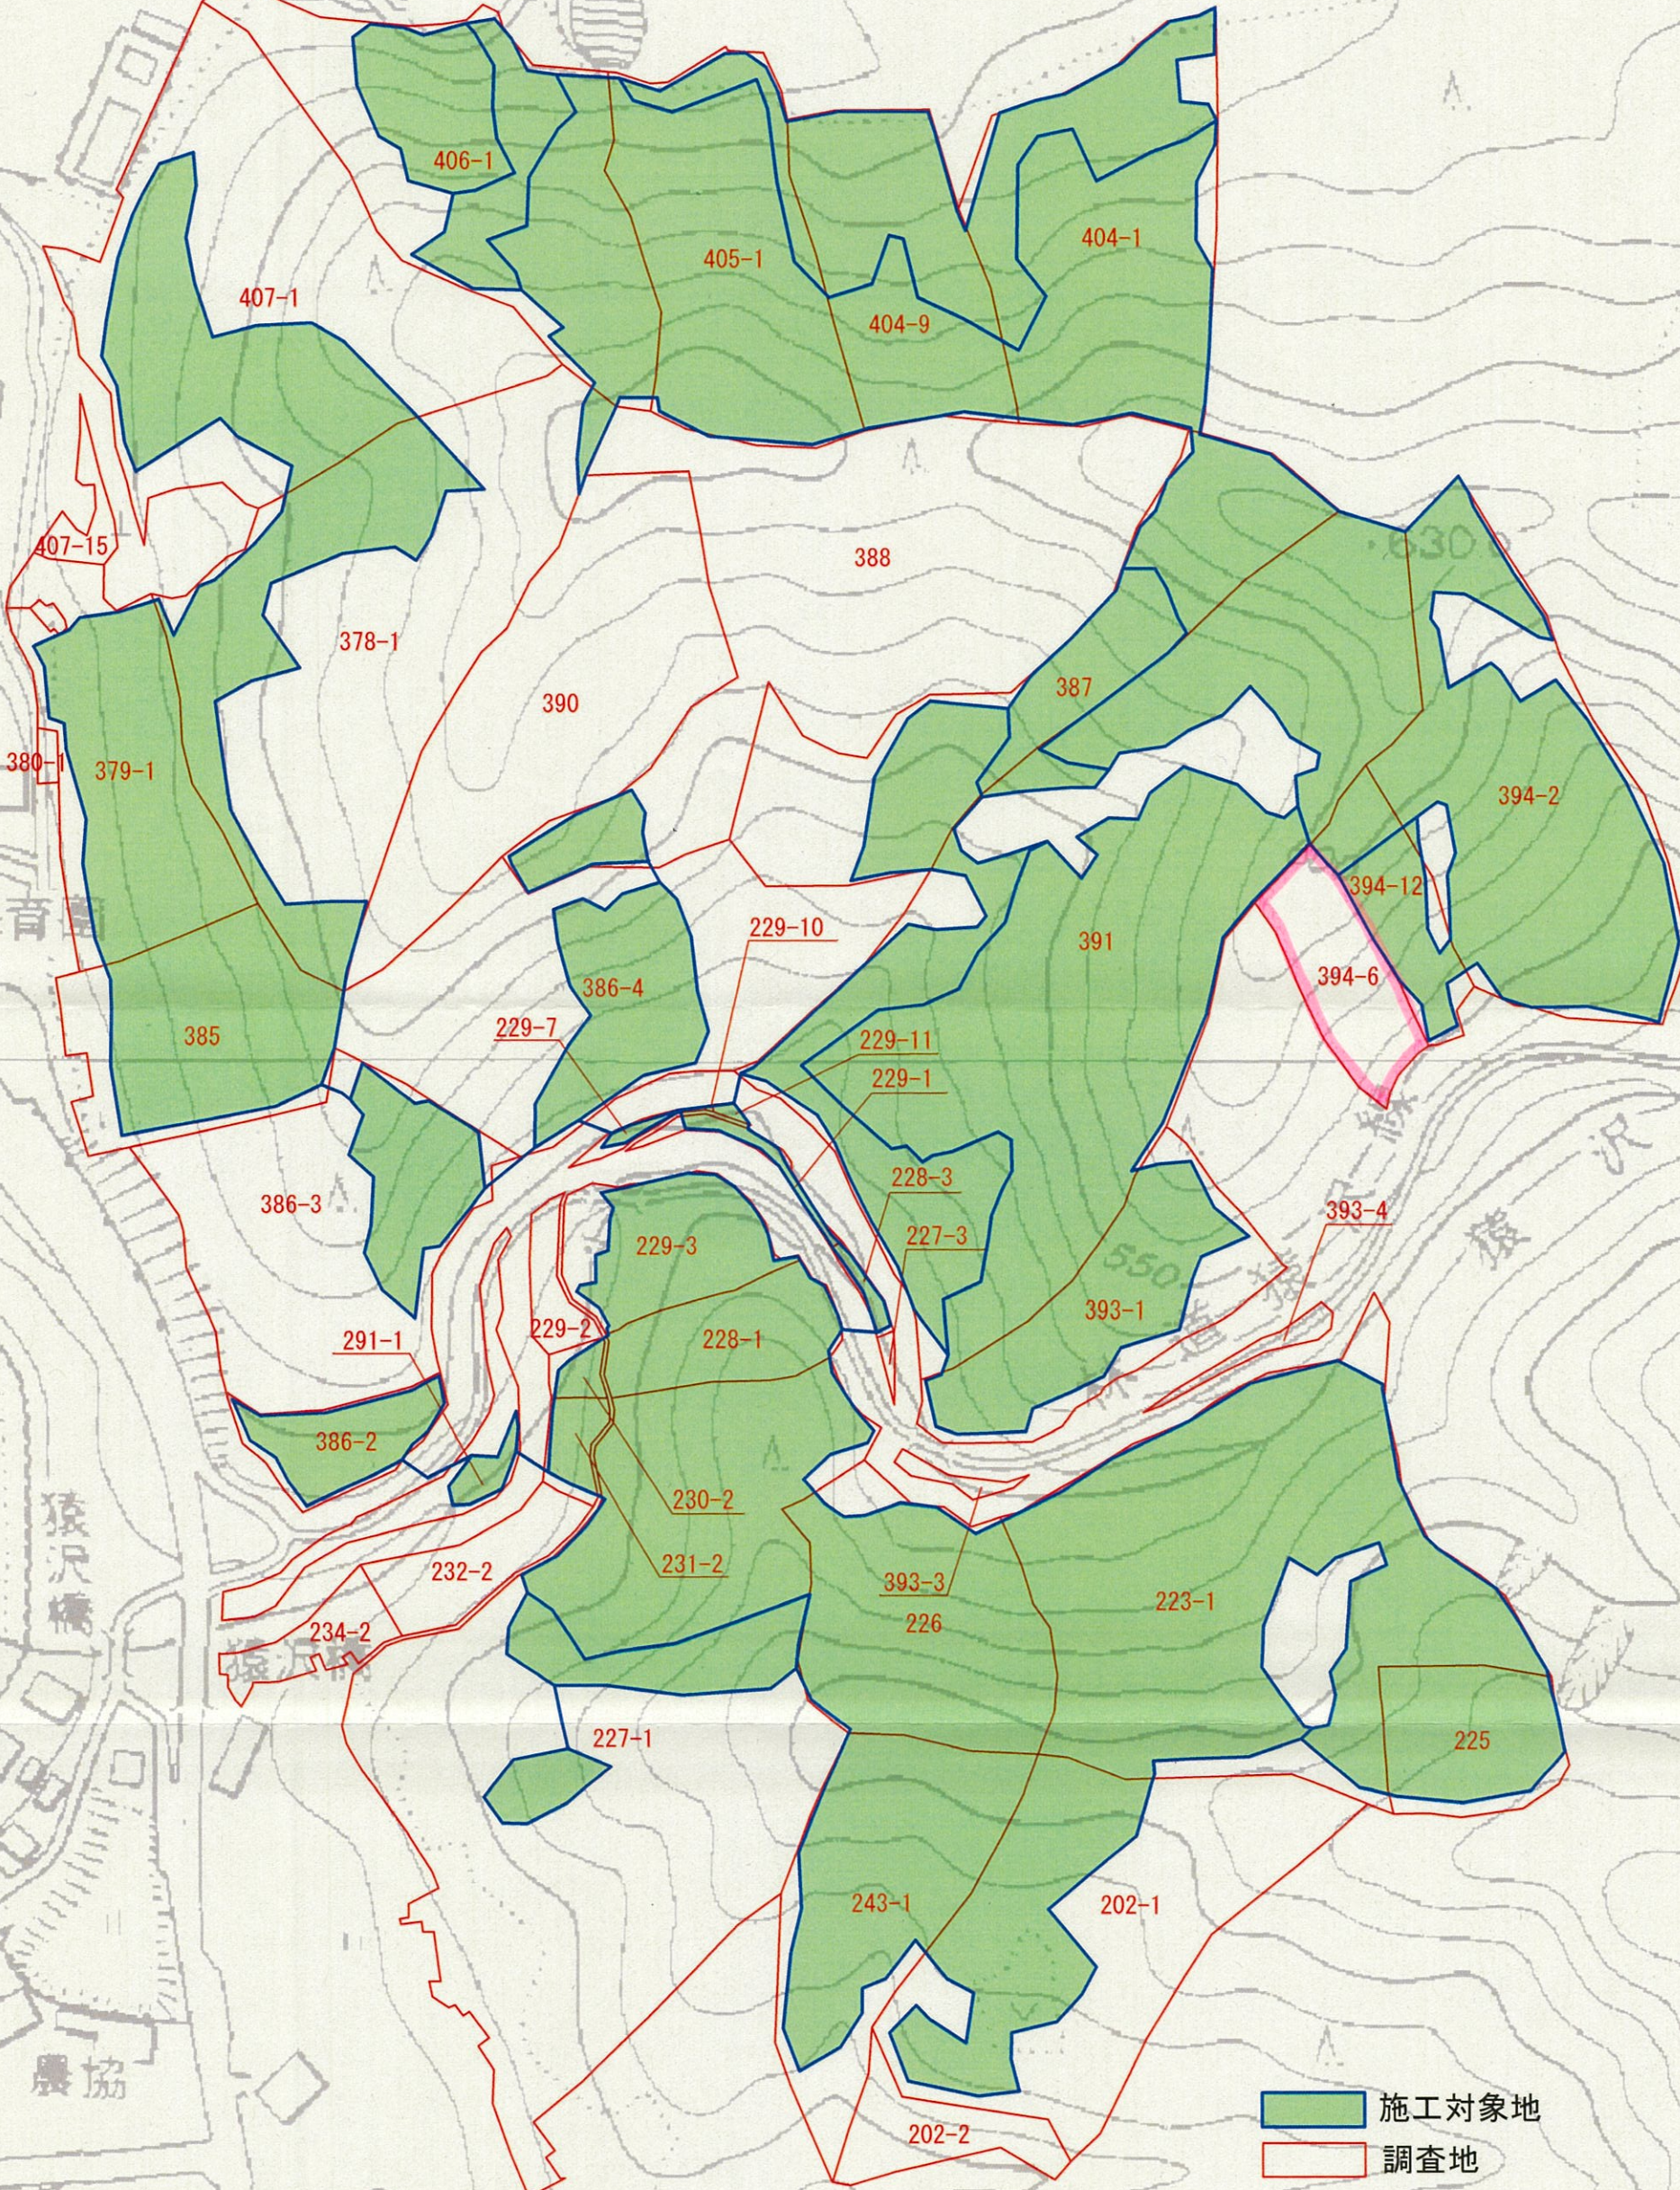

壁沢橋
A3川上8

壁沢

川上小・中学校

川上保育園

猿沢橋

会場

農協

eX

川上村郵便局

施工対象地
 調査地