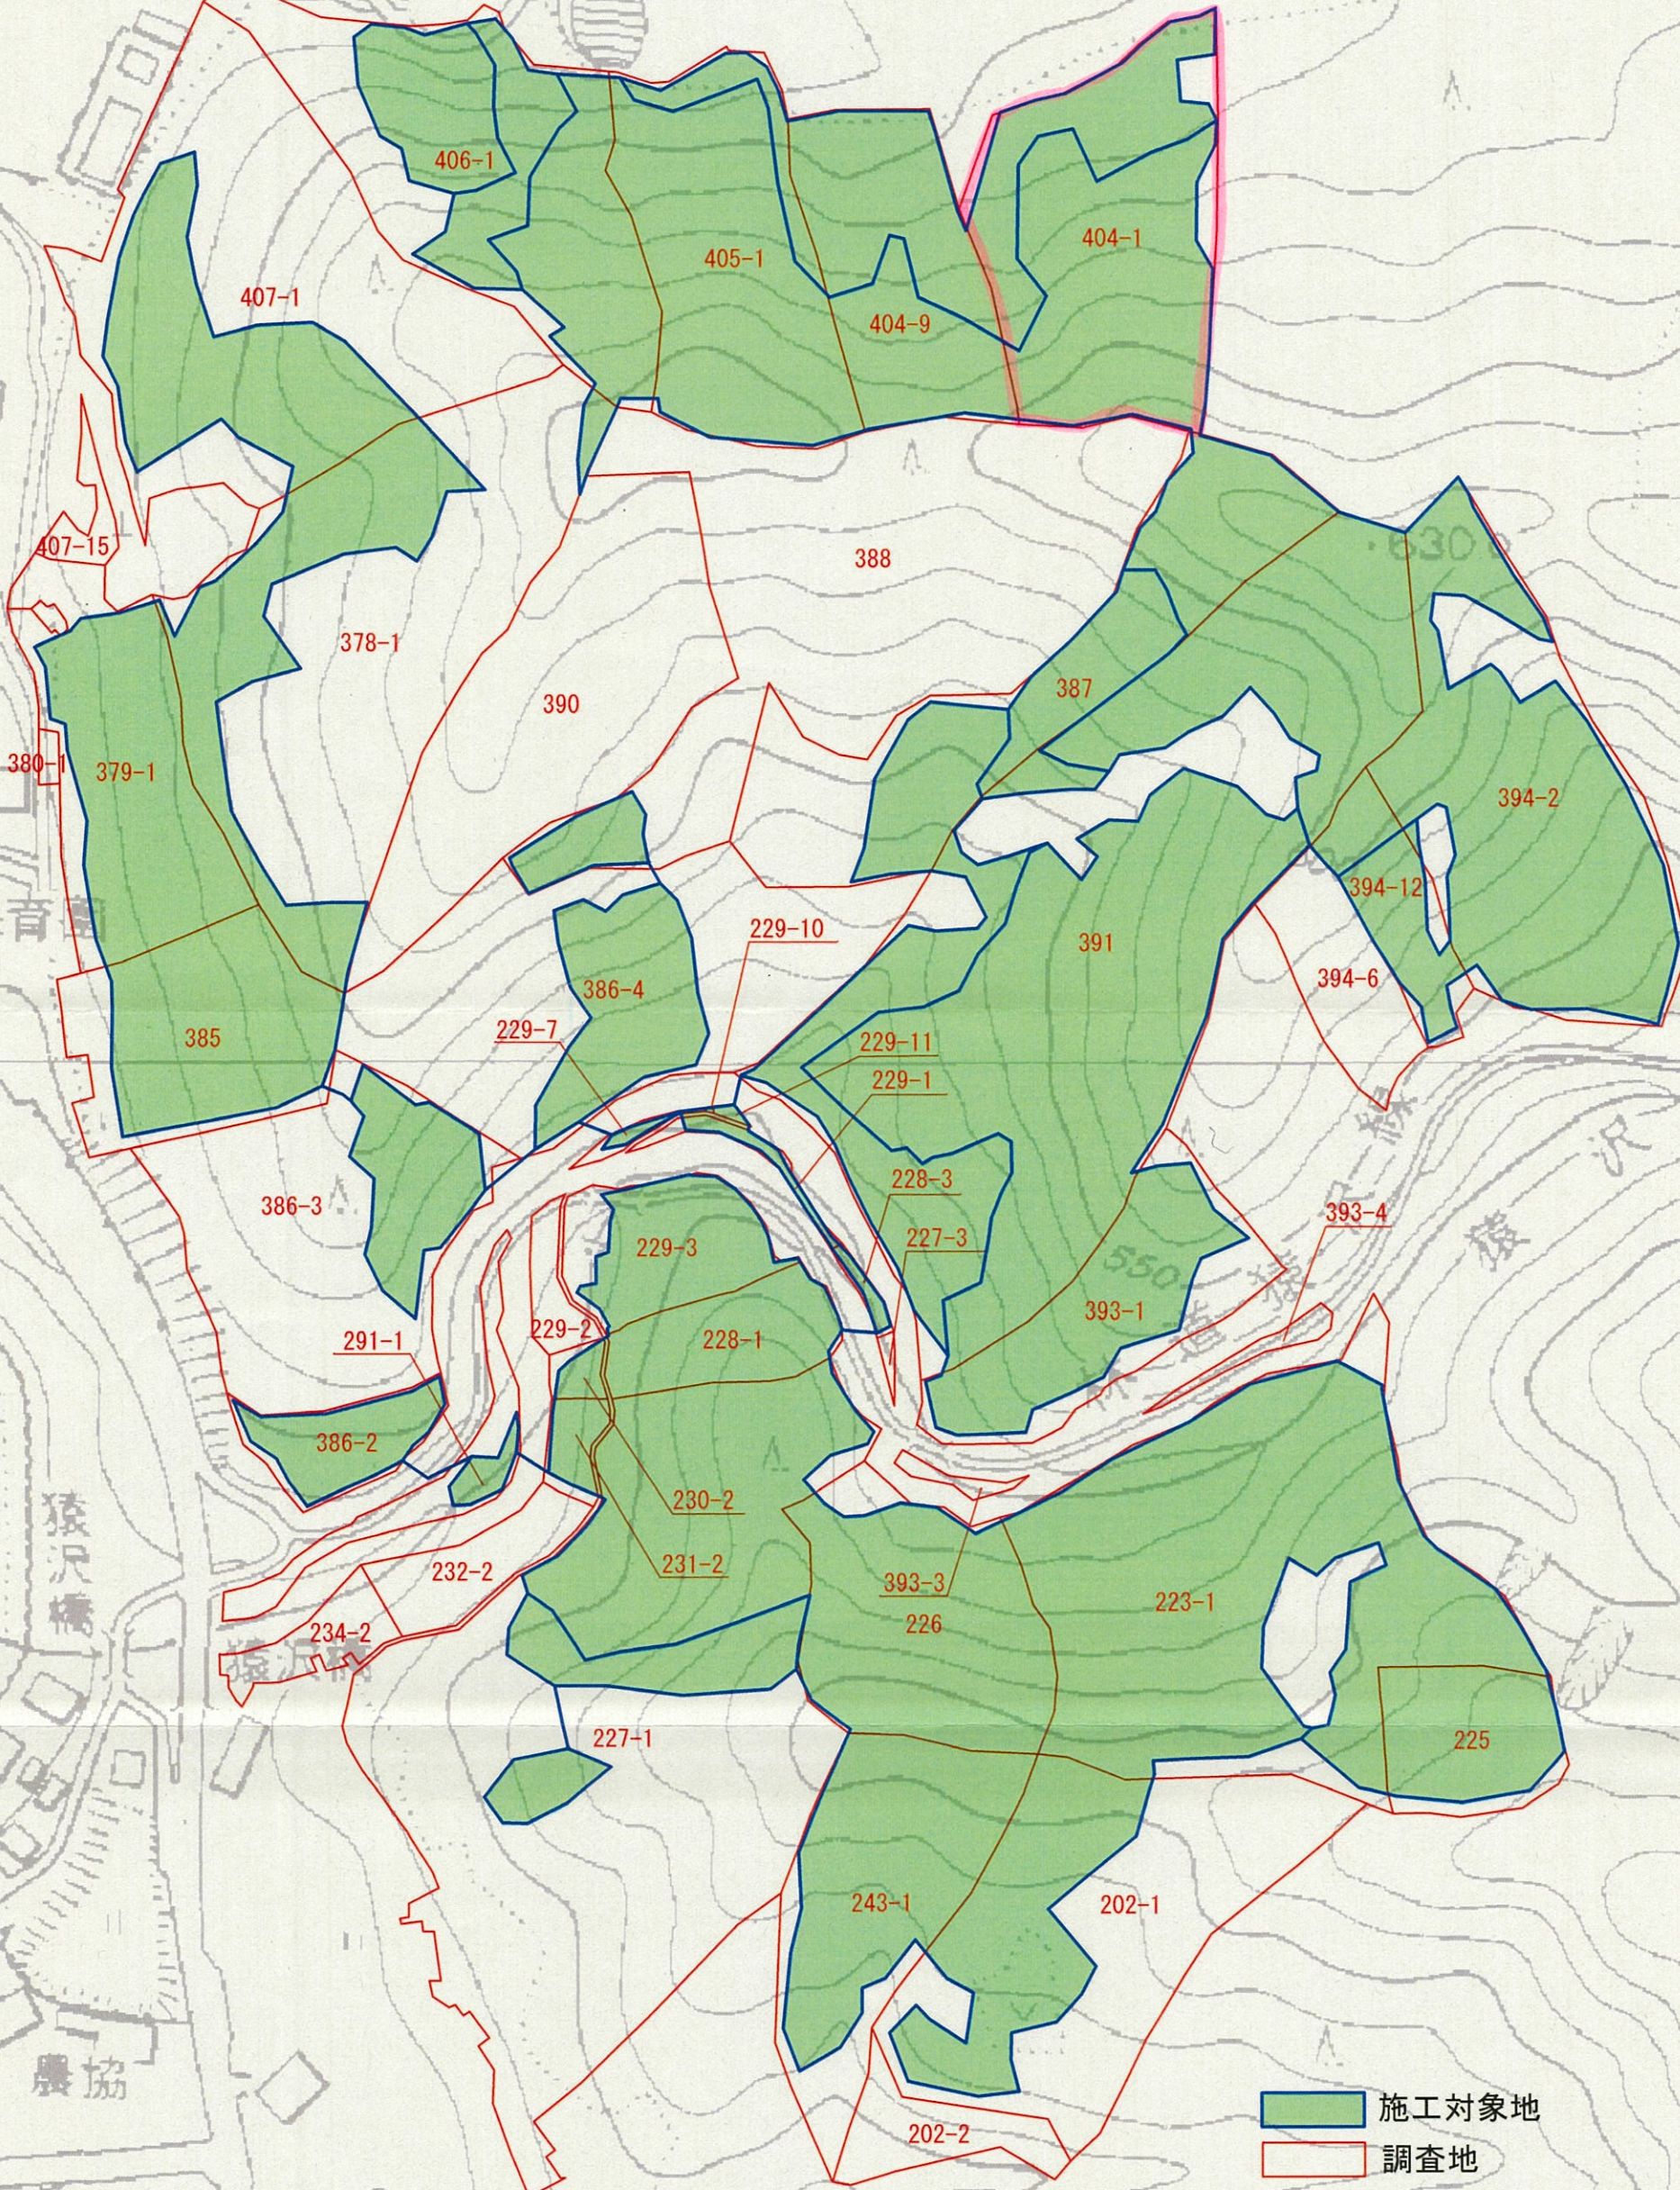

A3川上3

壁沢

川上小・中学校

川上保育園

猿沢橋

農場

農協

ex

川上村郵便局

施工対象地
 調査地