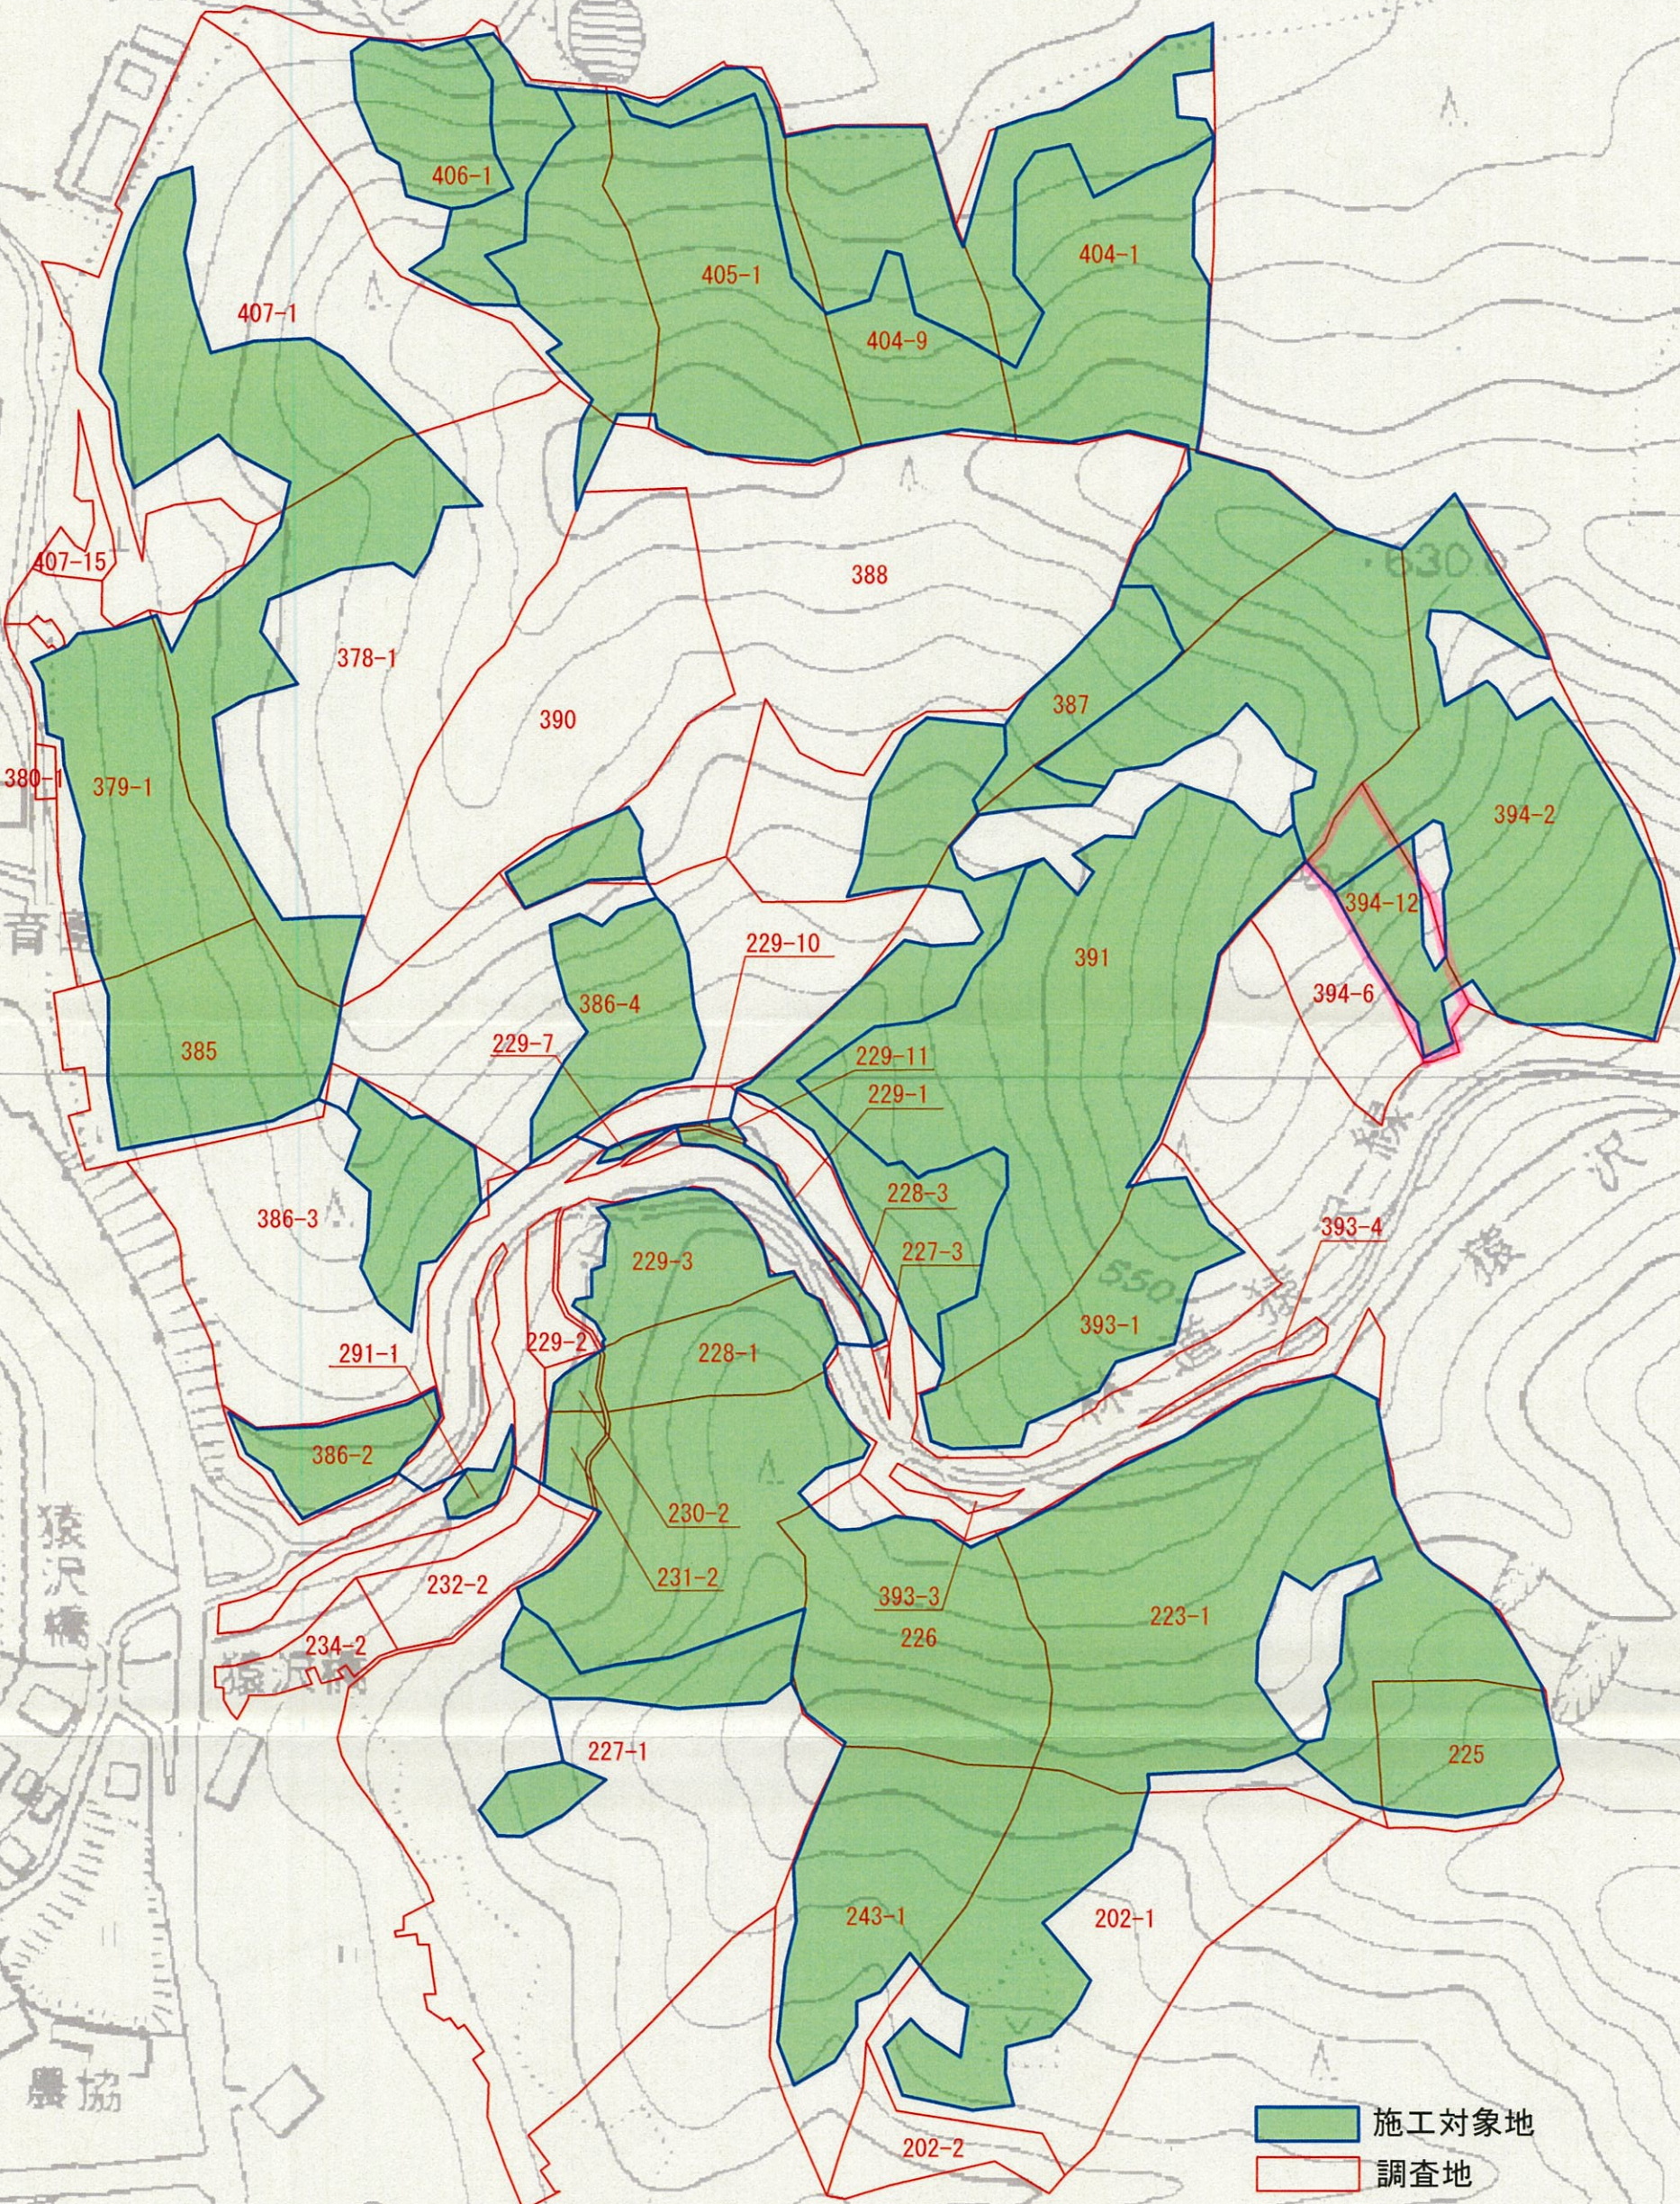

R3川上1

川上小・中学校

川上保育園

猿沢橋

交場

農協

ax

川上村郵便局

施工対象地
 調査地