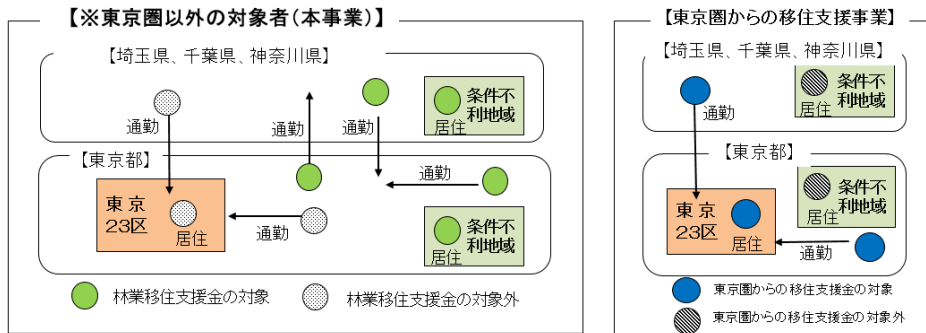

岐阜県に林業就業で移住される方へ！

岐阜県内へ移住し、林業に就業する方を応援します！

支援金の額

単身者：60万円、世帯：100万円

申請対象者

東京圏に在住していない方（※1）が岐阜県内に移住して、就業先が「森のジョブステーションぎふ」において求人登録されている林業事業体に就業した方（※2）。

詳しい要件は裏面をご確認ください。

※1 東京圏に在住していない方とは？

⇒ 東京23区内に居住、または東京都、埼玉県、千葉県及び神奈川県にあって、条件不利地域に属さない区域に居住し、かつ東京23区内に通勤している方は、東京圏からの移住支援事業と重複するため、本事業の対象外とします。

※2 森のジョブステーションぎふの求人登録とは？

⇒ 岐阜県では、「森のジョブステーションぎふ」のホームページ内に林業就業移住支援金の対象求人を掲載しています。詳しくは下記サイトを確認ください。