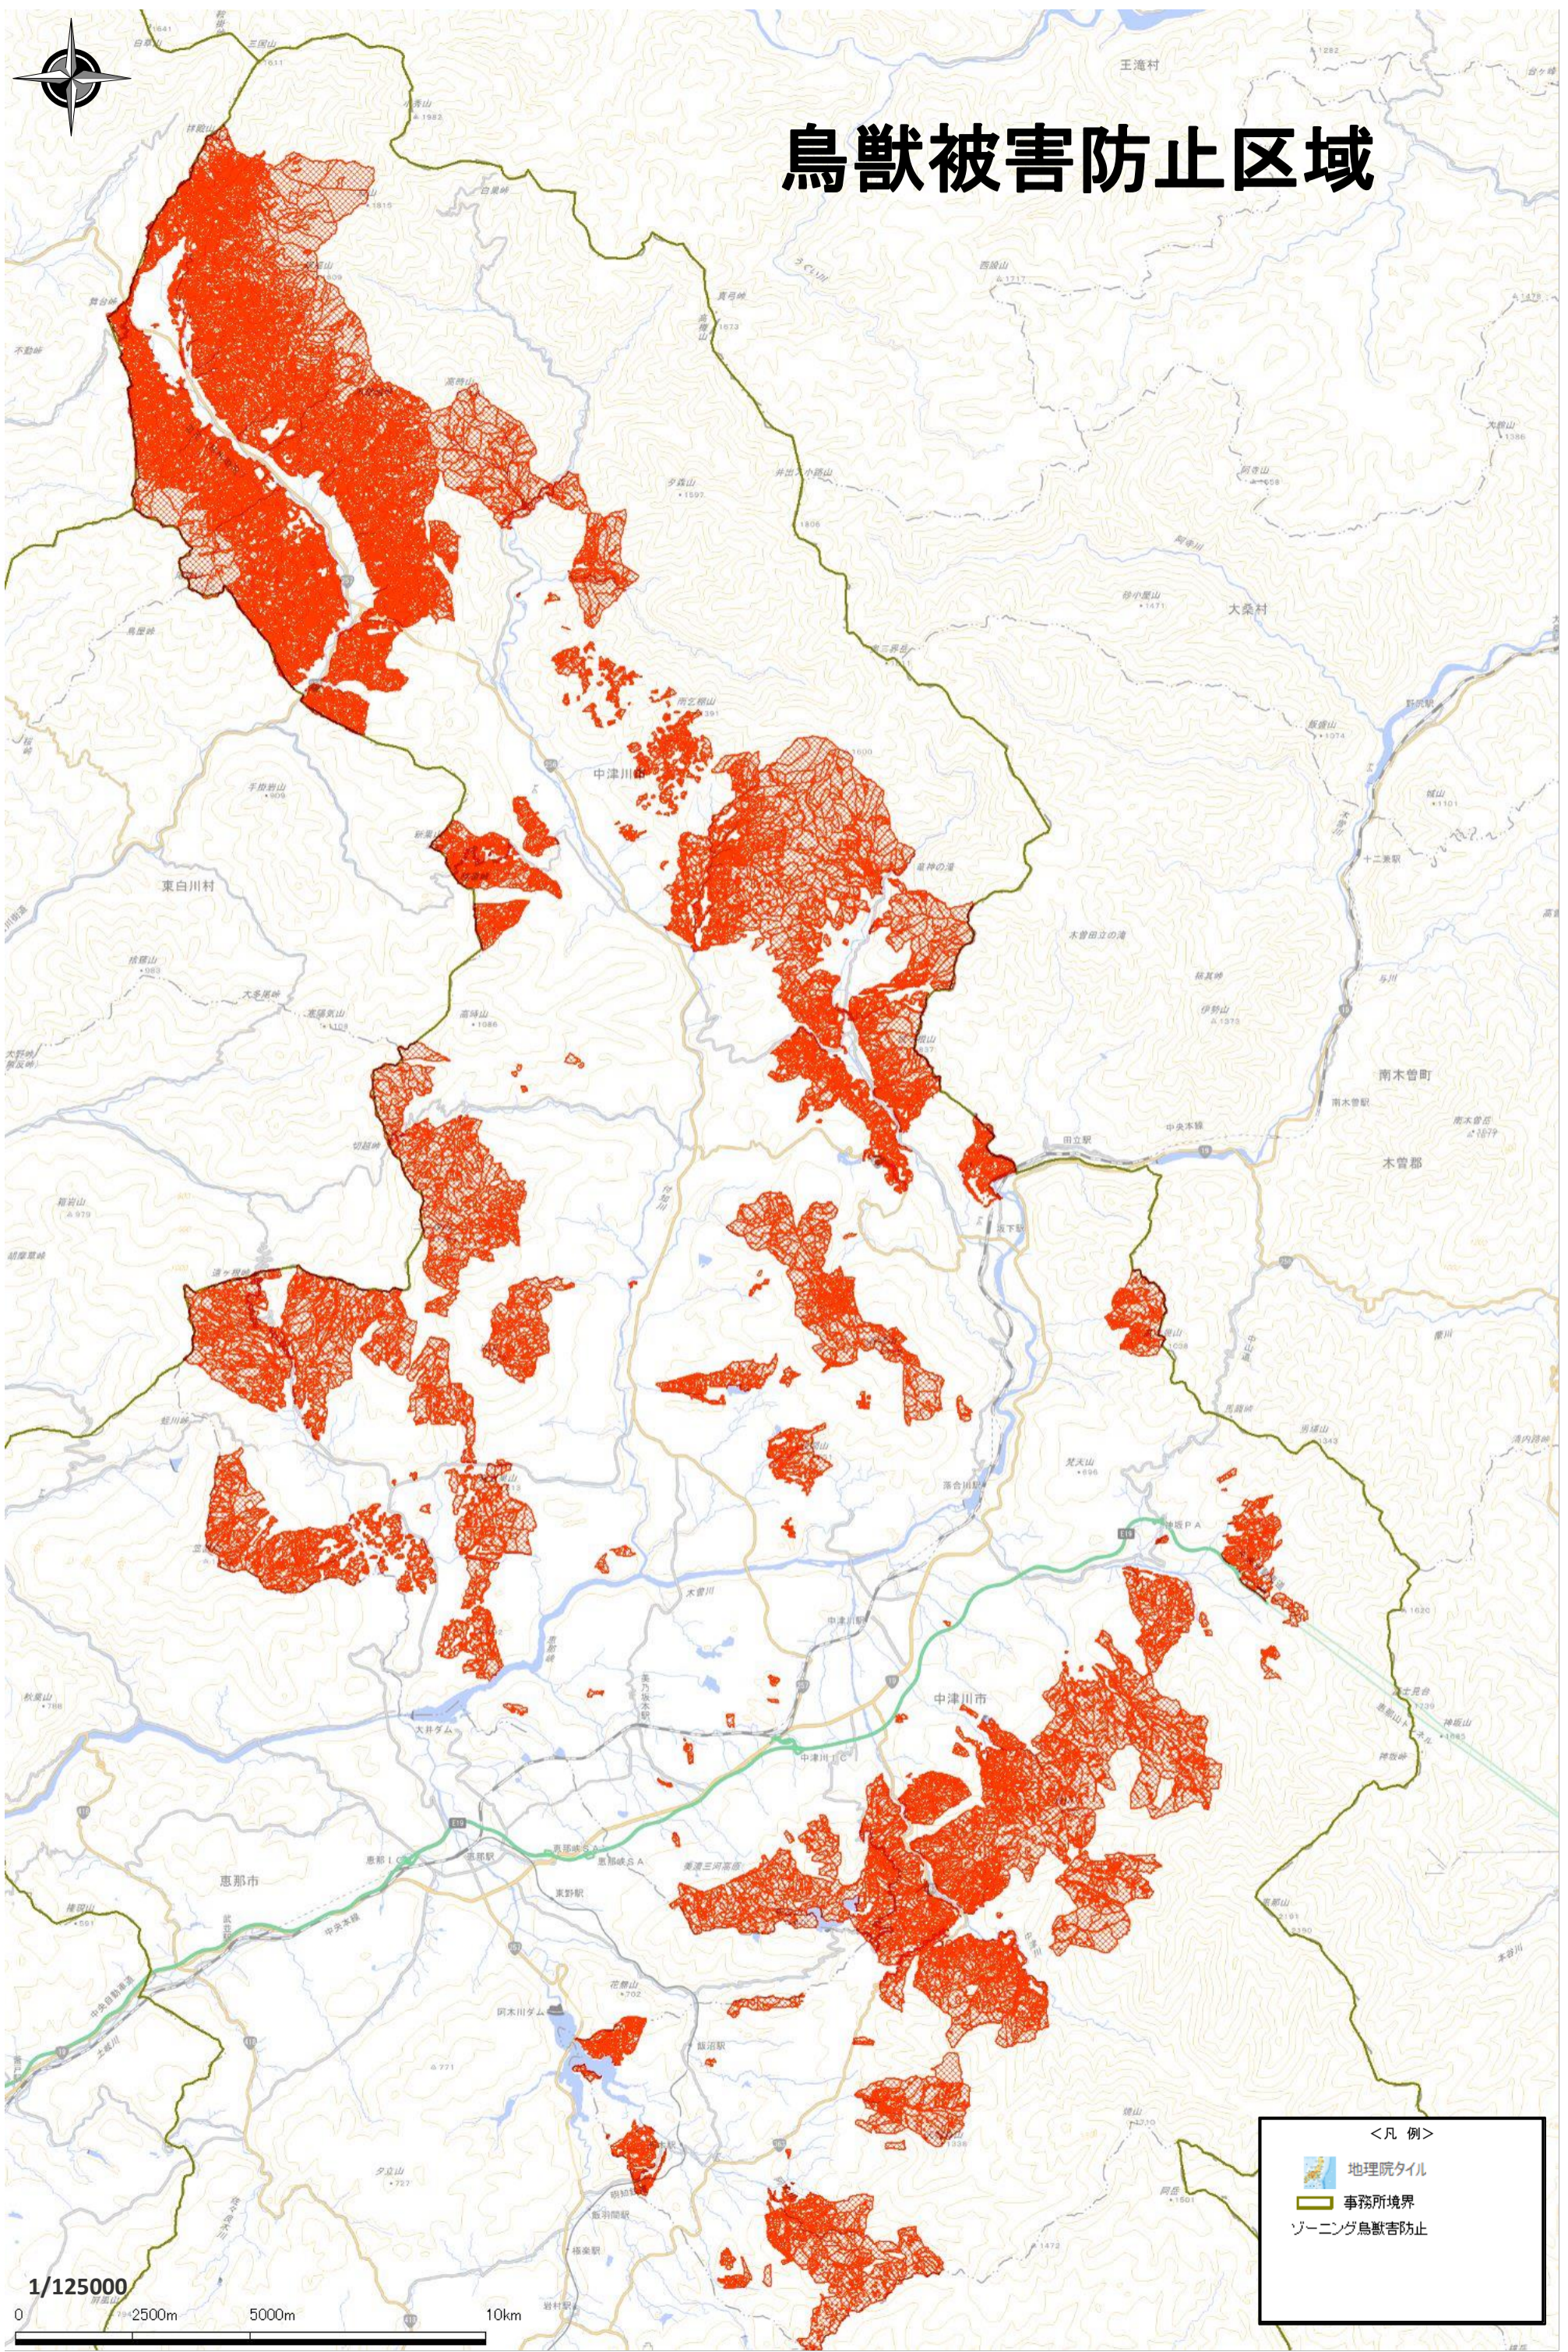

# 鳥獣被害防止区域

1/125000  
0 2500m 5000m 10km

<凡例>

- 地理院タイル
- 事務所境界
- ゾーニング鳥獣害防止