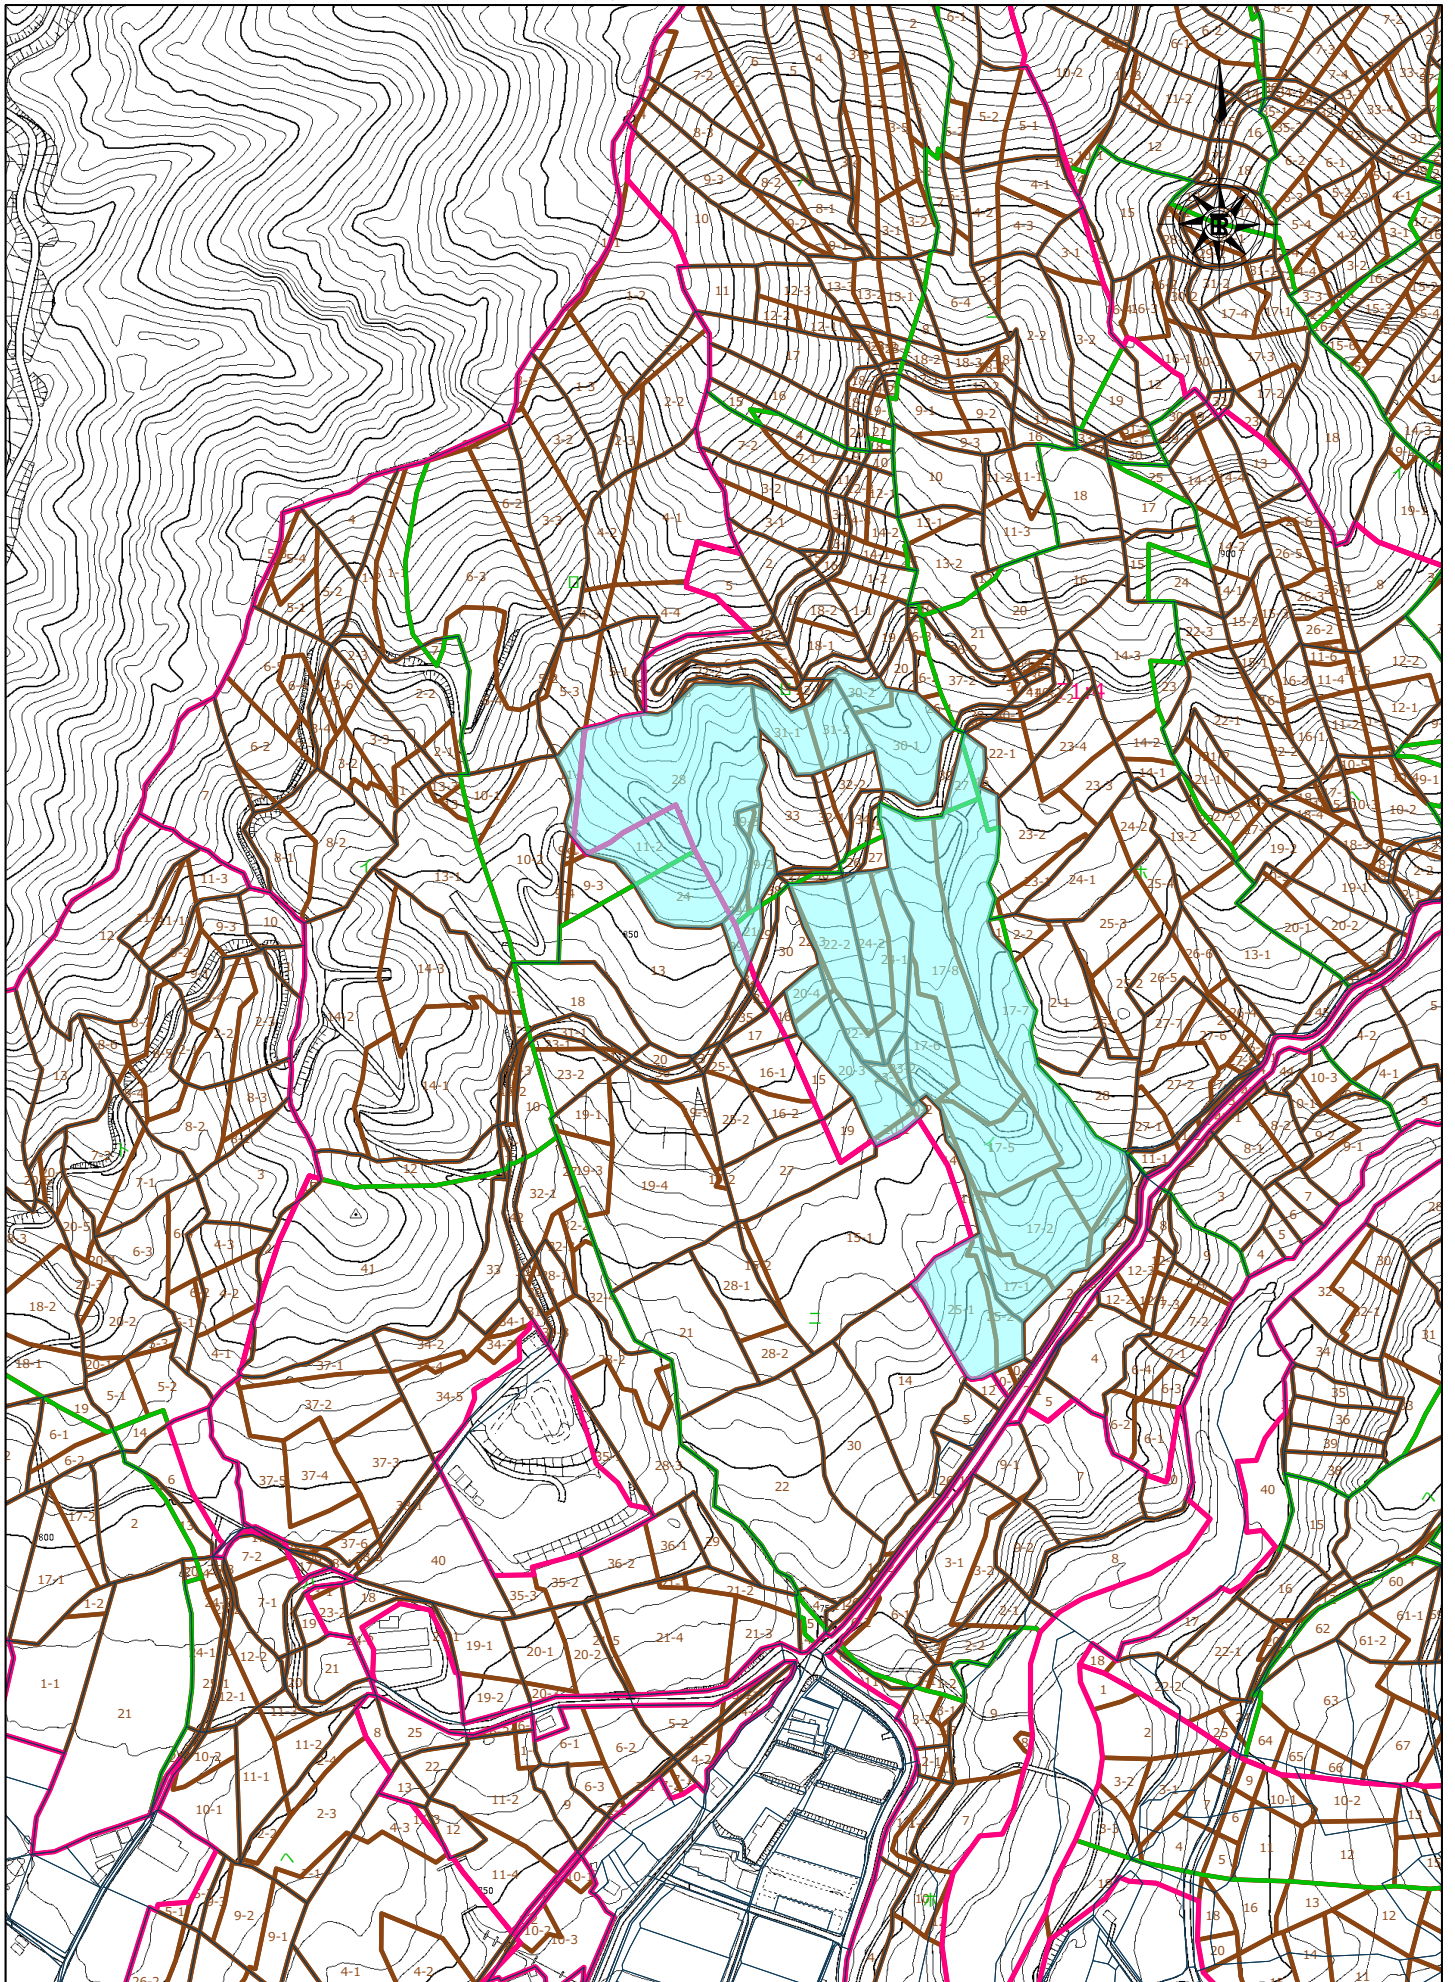

# 集積計画位置図

S=1:5,000

0 100 200 300 400 500m

森林管理システム 