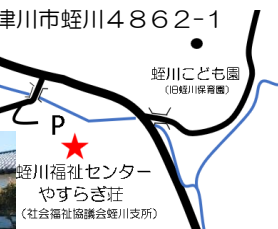

別室でお弁当が食べられます。
利用の際は、スタッフにお声がけください♪

持ち物

- ねんねの赤ちゃんはバスタオルなど敷くもの
- 飲み物
- お弁当を食べる方はレジャーシート

活動場所

蛭川福祉センターやすらぎ荘
(中津川市社会福祉協議会蛭川支所)

中津川市蛭川4862-1

問い合わせ

☎090-9752-2333