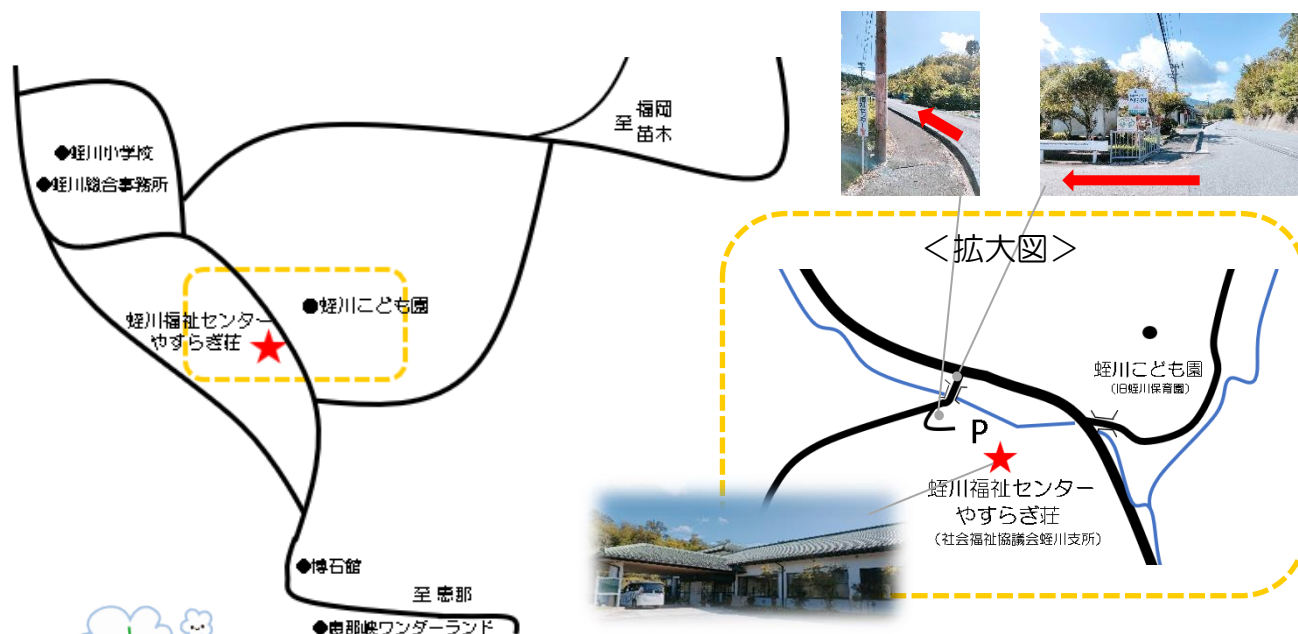

蛭川子育て支援センターひるかわっこ お引っ越しのお知らせ

これまで蛭川活性化センター会議室で開設していました「ひるかわっこ開放日」は、今後、蛭川福祉センターやすらぎ荘（中津川市社会福祉協議会蛭川支所）へ移転して事業をスタートすることとなりました。

（今の場所での開放は、11月30日までとなります）

◎開始日時 12月5日（火）9：15～ 開放日は毎月の通信でご確認ください。

◎今後の会場 蛭川福祉センターやすらぎ荘（中津川市社会福祉協議会蛭川支所）

住所：岐阜県中津川市蛭川4862-1

蛭川子育て支援センターひるかわっこ

☎090-9752-2333

対応時間 9:15~12:00, 12:30~14:45