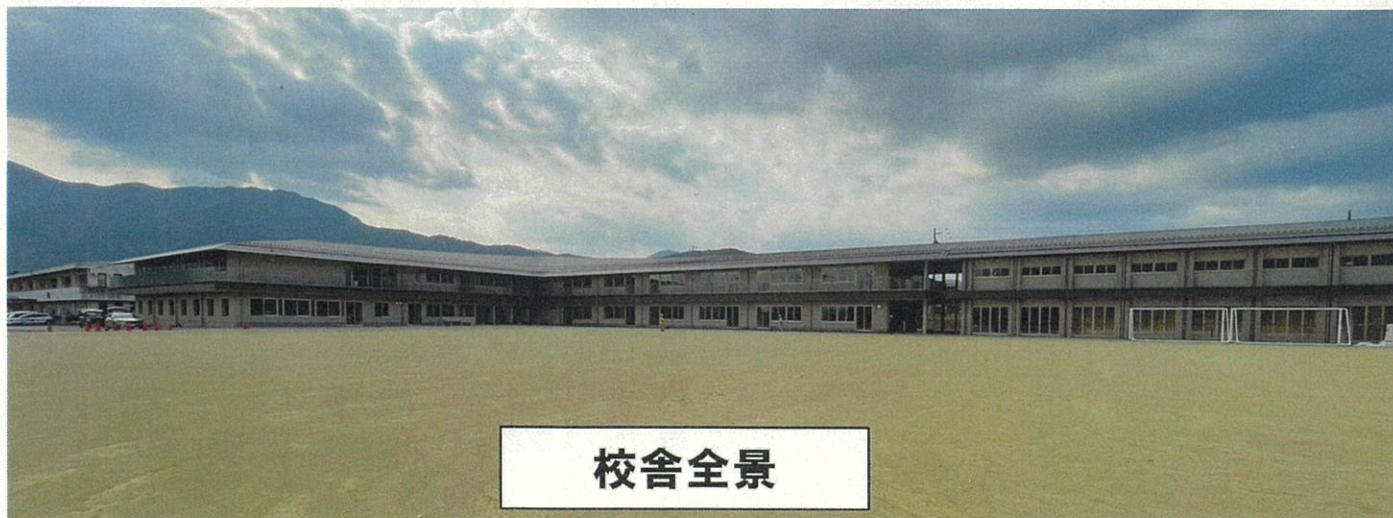

(新)福岡小学校の建設状況について

➤ 校舎の外装色

新福岡小学校の外装色は、地域の緑豊かな山並みに馴染む大屋根（ギングロ）、自然素材を採用し、中学校との調和・連続性に配慮した温かみのある外壁（サンドグレー）を採用しました。

また、汚れや傷が目立たない素材を採用しています。

サッシ：ステンカラー

※完成イメージ

屋根：ギングロ

外壁：サンドグレー

※完成イメージ

➤ 建設現場の様子

校舎全景

➤ 建設現場の様子

当日配布

教室

多目的広場

メディアセンター