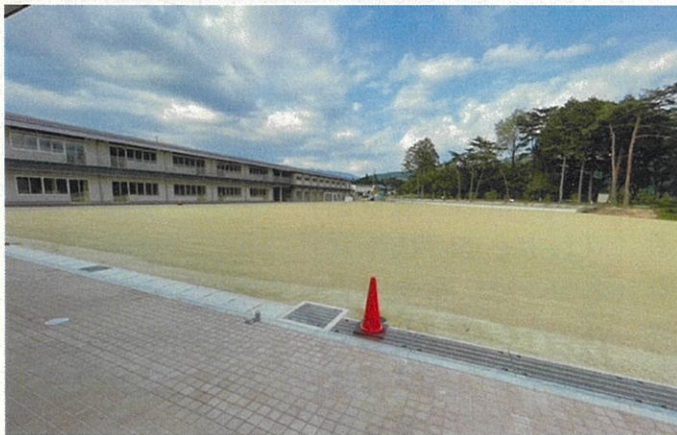

(新)福岡小学校の建設状況について

➤ 校舎の外装色

新福岡小学校の外装色は、地域の緑豊かな山並みに馴染む大屋根（ギングロ）、自然素材を採用し、中学校との調和・連続性に配慮した温かみのある外壁（サンドグレー）を採用しました。

また、汚れや傷が目立たない素材を採用しています。

サッシ：ステンカラー

※完成イメージ

屋根：ギングロ

外壁：サンドグレー

※完成イメージ

➤ 建設現場の様子

校舎全景

➤ 建設現場の様子

当日配布

教室

多目的広場

メディアセンター