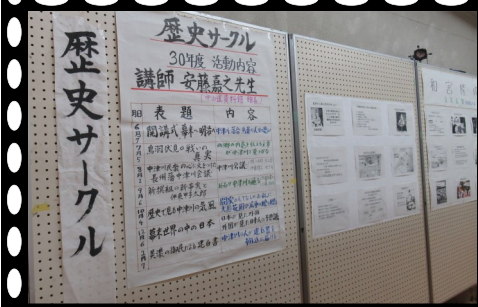

落合地区の 合計 3,677人 男 1,812 女 1,865 世帯数1,407世帯 (平成31年 2月末)
人口世帯数 合計 3,623人 男 1,807 女 1,816 世帯数1,353世帯 (平成31年 1月末)

公民館まつり作品展示会を開催しました

各講座受講生や各サークルの皆さん、個人での作品や保育園児の作品、小・中学校の児童生徒さんの作品など多数の作品を出展いただきました♪

「半分青い」コーナー！

柘植信一郎先生による「健康体操」講座

落合公民館まつり作品展示会を開催しました。2月15日（金）から17日（日）までの3日間に約400人のみなさんにご来場していただき、ありがとうございました。展示会では、落合保育園、落合小学校、落合中学校のみなさんの成長の段階が一目でわかる作品から、落合歴史サークル、スミレ会、小物陶芸教室の学習成果の展示、大久手つくろう会、落合姫宿の会、落合学童保育所、ほのぼのどれみ、あんきなくらぶ、押花スミレサークルなど団体さんの力作、個人の見事な作品を展示していただきました。また、16日（土）に柘植信一郎先生による健康体操講座も行われました。来場記念品、チラシ印刷代は落合まちづくり推進協議会、交通安全協会落合支部、青少年健全育成推進市民会議落合支部にご協賛いただきました。最後にまち協正副会長をはじめ区長さん達にパネルの運搬設営にご協力いただき地域の皆様のご協力のもと盛会に開催できました。誠にありがとうございました。