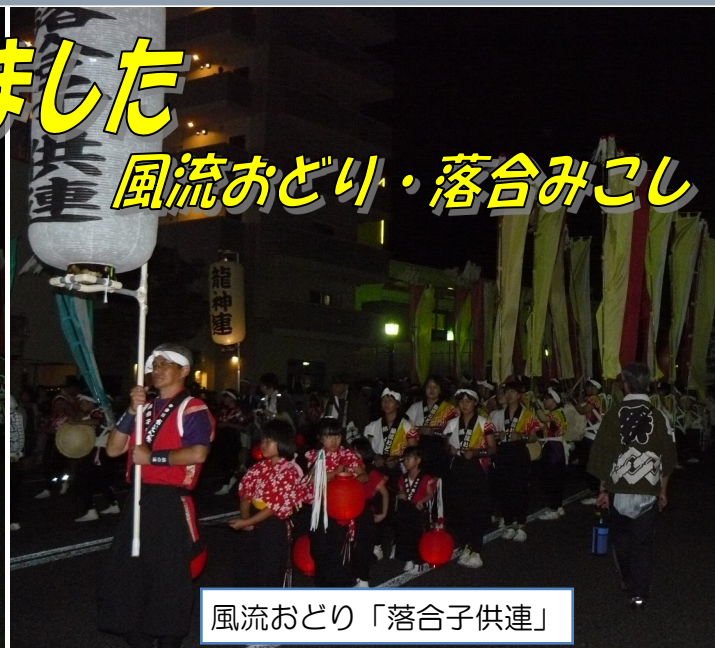

落合地区の 合計	3,738人	男 1,863	女 1,875	世帯数1,369世帯 (平成29年 7月末)
人口世帯数 合計	3,747人	男 1,869	女 1,878	世帯数1,370世帯 (平成29年 6月末)

落合ふるさと祭りを開催しました

子ども達もお祭りを盛り上げました！

市長さんにも踊っていただきました！

1等おめでとうございます！

7月29日(土)に、落合小学校グラウンド(市民広場)で、落合ふるさと祭りが開催されました。今年は天気に恵まれ多くの人で賑わいました。バザーや楽団CDE&カラオケ、風流おどり落合子供連、与坂太鼓保存会、REALのみなさんの踊りや演奏、また、「エピカニクス」などのテンポの良い音楽にあわせて元気よく踊る子ども達や、市長さんをはじめ、浴衣姿のみなさんなどが中津川踊り「和」や盆踊りで会場を盛り上げました。花火大会では先祖供養、檀家供養の寄付花火も打ち上げられました。お楽しみ抽選会がはじまると会場はさらに盛り上がり、お年寄りから子どもまで三世代交流の場として夏の夜を楽しみました。準備から片付けまでボランティアとしてイベントを支えていただいた皆様、ご協力ありがとうございました。

おいでん祭に参加しました

風流おどり「落合連」

風流おどり「落合子供連」

風流おどり「落合小学連」

落合みこし

8月13日(日)は、中津川市夏の最大イベントおいでん祭が開催され、風流おどりに落合地区から「落合連」「落合子供連」「落合小学連」の3連と、みこし練り歩きに「落合みこし」が参加し、祭りを盛り上げました。当日は天気にも恵まれ、日が暮れても暑さが残っていましたが、風流おどりは、日頃の練習の成果を発揮した見事な踊りを披露し、観客の目を引いていました。中津川市内で唯一地域を代表している「落合みこし」も威勢よく練り歩き、大いに祭りを盛り上げました。