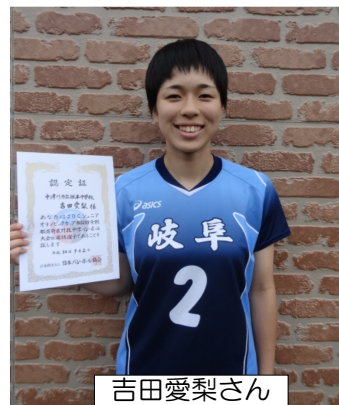

～災害に備えて～ 総合防災訓練実施

身を守る方法を各家庭で話し合いました。今年一度、災害に備える方法を各家庭で話し合いました。今年一度、災害に備える方法を各家庭で話し合いました。

を実施し、初動体制の確認を行いました。坂本中学校周辺地域の皆さんは『坂本中学校避難所開設・運営マニュアル』に基づき避難所開設、受付班・物資班・救護班などの責任者を決めるなど災害時に慌てないように訓練を実施しました。

坂中体育館での避難所開設受付訓練

9月2日、午前9時より、南海トラフ地震を想定した総合防災訓練が市内全地区で行われました。坂本地区は自主防災会単位の22地区31会場で訓練を実施し、多くの区民や関係機関の方が参加しました。消防団坂本分団（阪本長年分団長）は、訓練開始に先立ち、坂本事務所駐車場にて非常参集訓練

星ヶ見地域のAED訓練

前田海輝亜くん（中央）

吉田愛梨さん

また「JOCジュニアオリンピックカップ第32回全国道府県対抗中学バレーボール大会」に出場する県選抜チームに吉田愛梨（あいり）さん（中切）が選ばれました。東濃地区から選出されるのは十数年ぶり。ポジションはセンターでブロック、スパイクが得意です。今後の活躍が期待されます。中津川市そして坂本地区を代表して、全国大会での大活躍を期待しています。

岡山市で開催された「第45回全日本中学校陸上競技選手権大会」で男子陸上四種競技において前田海輝亜（みきあ）君（丸岩）が見事、全国で準優勝しました。110mハードルにおいても8位入賞を果たしました。全国中でW入賞したのは岐阜県男子中学生としては初めての快挙。小学4年生時に運動会で負けた悔しさがきっかけで陸上を始め、現在110mハードルの自己ベストは13秒92。この記録は、現在中学日本歴代6位で県中学新記録です。次は10月に横浜市で行われるジュニアオリンピックで得意のハードルで入賞を目指します。