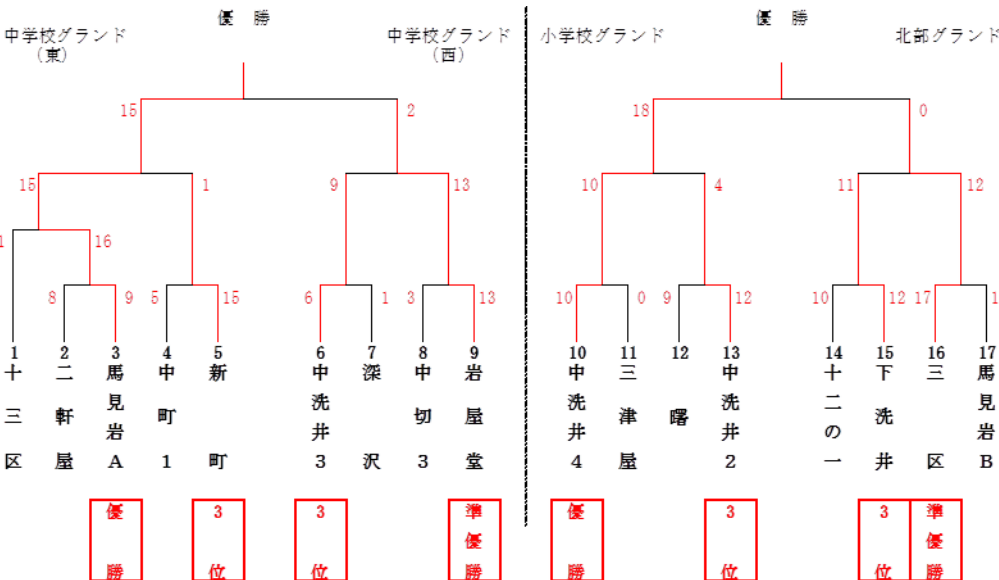

坂本の人口 12,898人(男:6,419人 女:6,479人) 世帯数4,587 【平成26年 5月末現在】
 12,902人(男:6,422人 女:6,480人) 世帯数4,586 【平成26年 4月末現在】

坂本地域まちづくり推進協議会総会を開催

議長の林且真さん、お疲れ様でした

会長からの説明を聞き入るみなさま

5月26日に坂本公民館ホールで平成26年度坂本地域まちづくり推進協議会（市岡勉会長）総会が行われました。坂本地区はリニア中央新幹線岐阜県駅や濃飛横断自動車道の建設など大きな事業が控えており、今後どのようなまちにしていくのかについて、歴史的な決断を下さなくてはならない時期を迎えています。

議事では多くの方から積極的な発言があり、大変熱のこもった会議となりました。坂本地域まちづくり推進協議会は今後、区長会と連携し「わたしたちのまち・坂本」をどうするかを、みなさまと一緒に真剣に考えていきます。

第45回 区民ソフトボール大会開催!

中学校グランド 優勝 馬見岩A

小学校・北部グランド 優勝 中洗井4

6月1日(日)に区民ソフトボール大会が小学校グランド・中学校グランド・北部グランドにて開催されました。17チームが参加して熱戦を繰り広げました。優勝チームもそうでないチームの皆さんもお疲れ様でした。