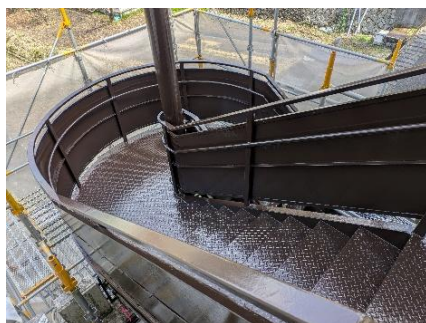

最終日のこの日は、子育て中の心の健康について講義を受けたあと、記念品づくりとして「手形・足形アート」を楽しみました。

「にこにこ広場」は令和8年度も開催します。未就学児親子の皆さんはぜひご参加ください。※参加者の募集は5月上旬に行います。

▲今年度はパパも2名参加され、総勢15名で楽しく交流しました

お花のシールを使った足形アートを作りました▶

山口公民館が より安全に より快適に

山口公民館の北側に設置されている非常階段が、劣化により塗装が剥がれるなど滑りやすくなっていたため、塗装の塗り直しや滑り止めテープ施工などの修繕を行いました。普段使う階段ではありませんが、非常時には安全に使用できるようにしました。

▶ 塗装を行いピカピカになりました！

▶ 打ち合わせスペースも快適にご利用いただけます

また、2階ロビーにエアコンを設置しました。2階ロビーには図書コーナーや公民館受付窓口があり、多くの方が利用されていますが、これまで夏季は30度を超える室温となる日もありました。今後は快適にお過ごしいただけますので、ぜひ公民館をご利用ください。

小学校統合に向けて

3月3日、山口公民館で第2回山口地区学校統合準備会が開催されました。