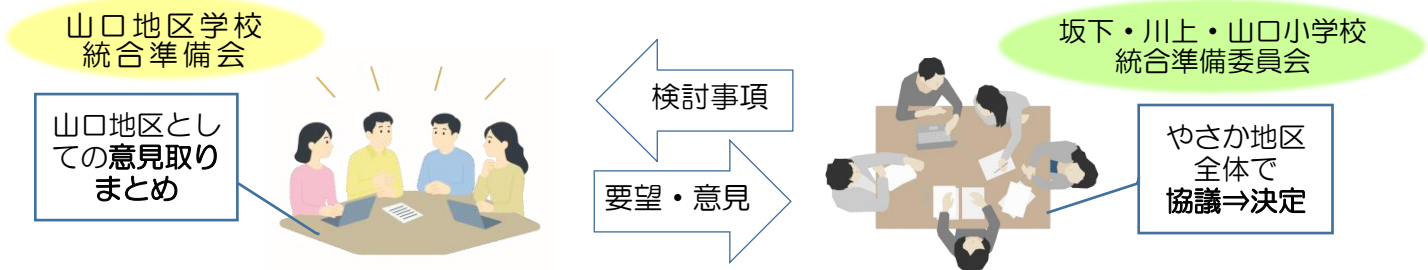

小学校統合に向けて

3月3日、山口公民館で第2回山口地区学校統合準備会が開催されました。

保護者から最も意見が寄せられていた通学方法については、教育委員会からいくつかの通学方法の説明を受けた中で、山口地区の全ての小学生がスクールバスで通学できるよう要望し、運行経路・乗降場所などは、今後検討を進めていくこととしました。

また、閉校に際し山口地区として閉校イベントを計画し、内容などについては今後検討することとしました。

地域の皆様には、通学時の児童の見守りや閉校イベントの開催など、ご理解・ご協力いただきますようお願いいたします。

山口地区親睦ゴルフ大会・交流会を開催

3月11日、山口地区住民の親睦を図ることを目的にゴルフ大会と交流会が開催されました。

この企画は、コロナ禍以降希薄になっている地域付き合いを復活できるよう、まずは共通の趣味を楽しめる仲間が集い、地域の絆を深めてもらいたいという思いから開催されたものです。

当日は18名が参加され、ゴルフを楽しんだあと山口公民館で交流会を行い、親睦を深めるとともに山口地区の活性化等について意見交換を行いました。