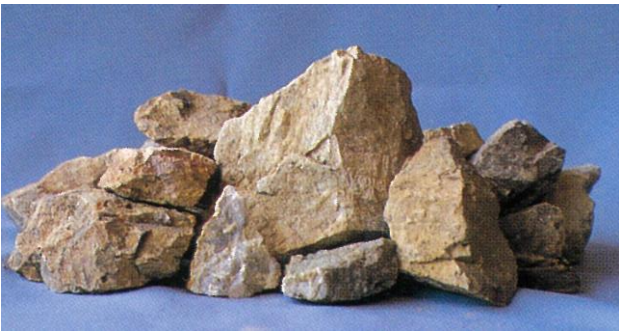

山口地区	人口と世帯数
	(2月1日現在)
	人口946人
	(前月比0)
	男 456人
	女 490人
	世帯数 385世帯

意外と知られていない山口の情報

「山口石を知っていますか？」

山口村誌に記述されている山口石を「引用」であか。

苗木出身で鉱物の研究者として知られる長島二郎氏によって発見され、東大の木村教授により命名された褐色をした四角柱状の結晶で、リンと希土類元素を含む変種のジルコン(ジルコニウムとケイ酸塩鉱物)です。

「山口石」山口村誌上巻より引用

中津川市鉱物博物館所蔵標本「山口石」(変種ジルコン)の放射状集合体

簡単に説明する、ジルコンは通常シリコンなどの成分が微量含まれていて微量成分の含有量が目立つことが多いものは以下のように変種としての名前が付けられています。

- 1 水を持つ「多水含晶珪石」
 - 2 ペリロフムを持つ「多ペリロフム珪石」
 - 3 希土類元素を持つ「多希土含晶珪石」
 - 4 希土類元素と「ニオブ・タンタルを持つ「多ニオブ・タンタル含晶珪石」
 - 5 希土類元素とリンを持つ「多希土含晶珪石」
- 「ヨロシ」(yamaguchilite)
- 山口石は褐色(苗木石は緑色)で、井戸沢本沢など山口地区の特定の地点に存在する放射線を発する特殊な石として関心を集めました。いろいろな効能があるというところから採掘されてほとんど残存しておらず、地域の人の記憶からも消えつつあります。
- このように中津川市には先人の方々の探集や調査により様々な鉱物が産出されています。皆さんも鉱物博物館や図書館の資料等から東濃地域の鉱物の奥深さを感じてみませんか。