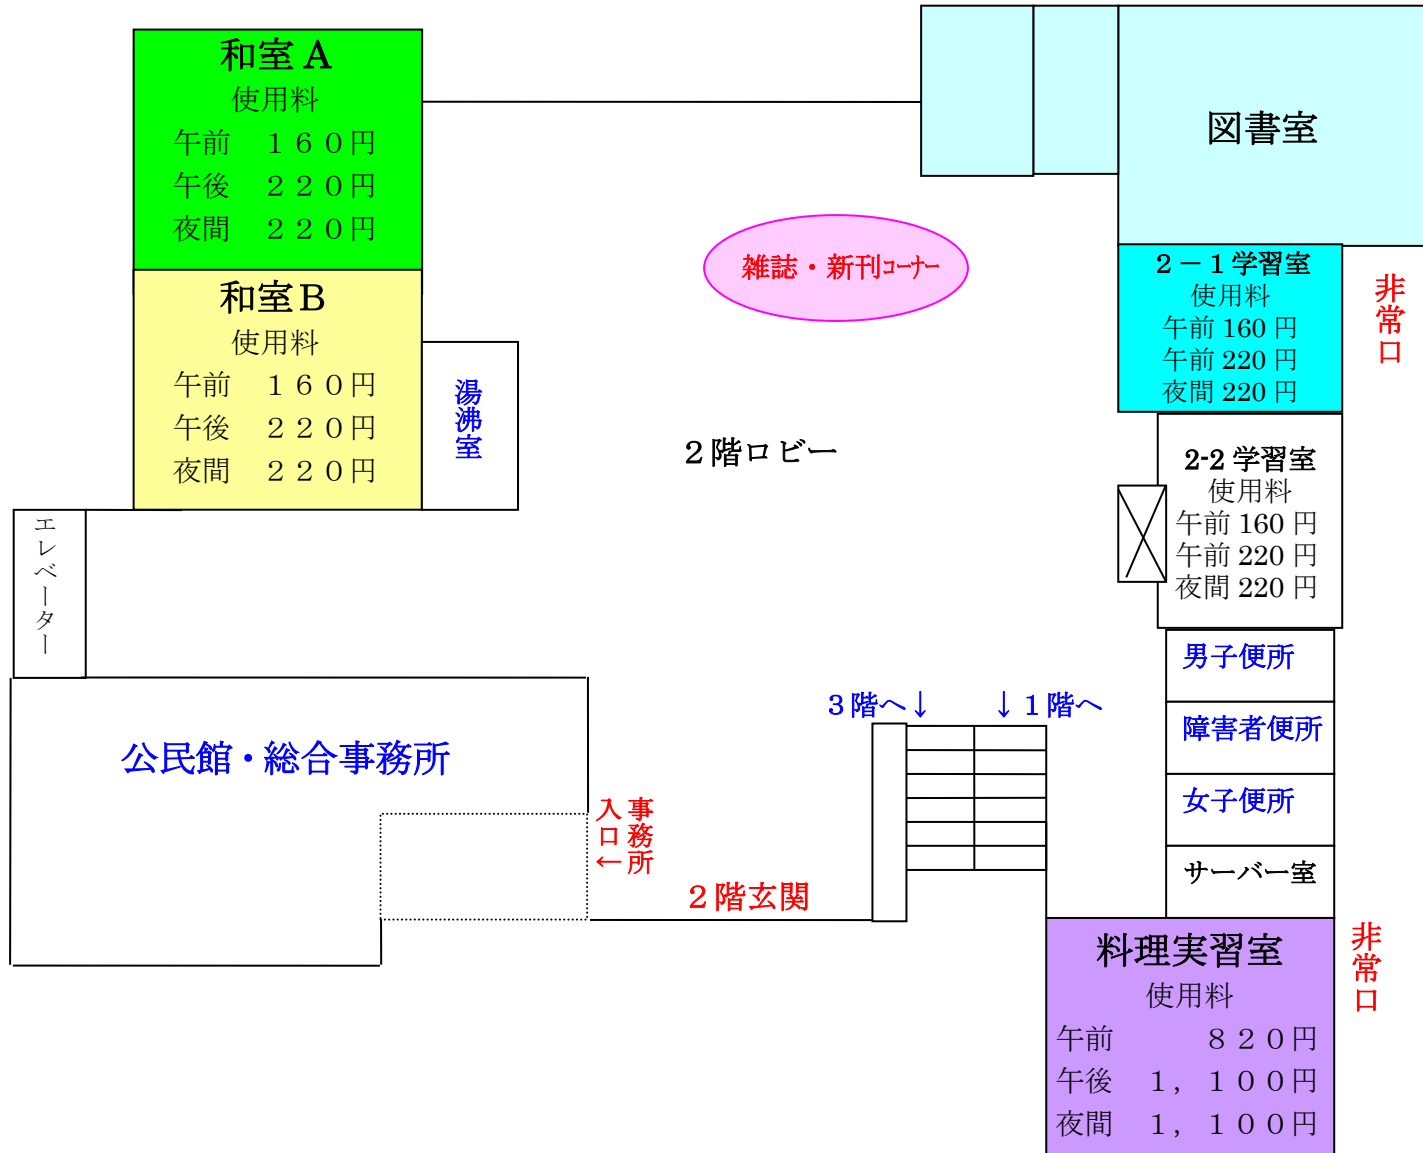

山口公民館 1階 案内図

館内禁煙

山口公民館 2階 案内図

館内禁煙

山口公民館 3階 案内図

館内禁煙

転倒によるケガ多し、非常時以外、小・中学生の立入り禁止