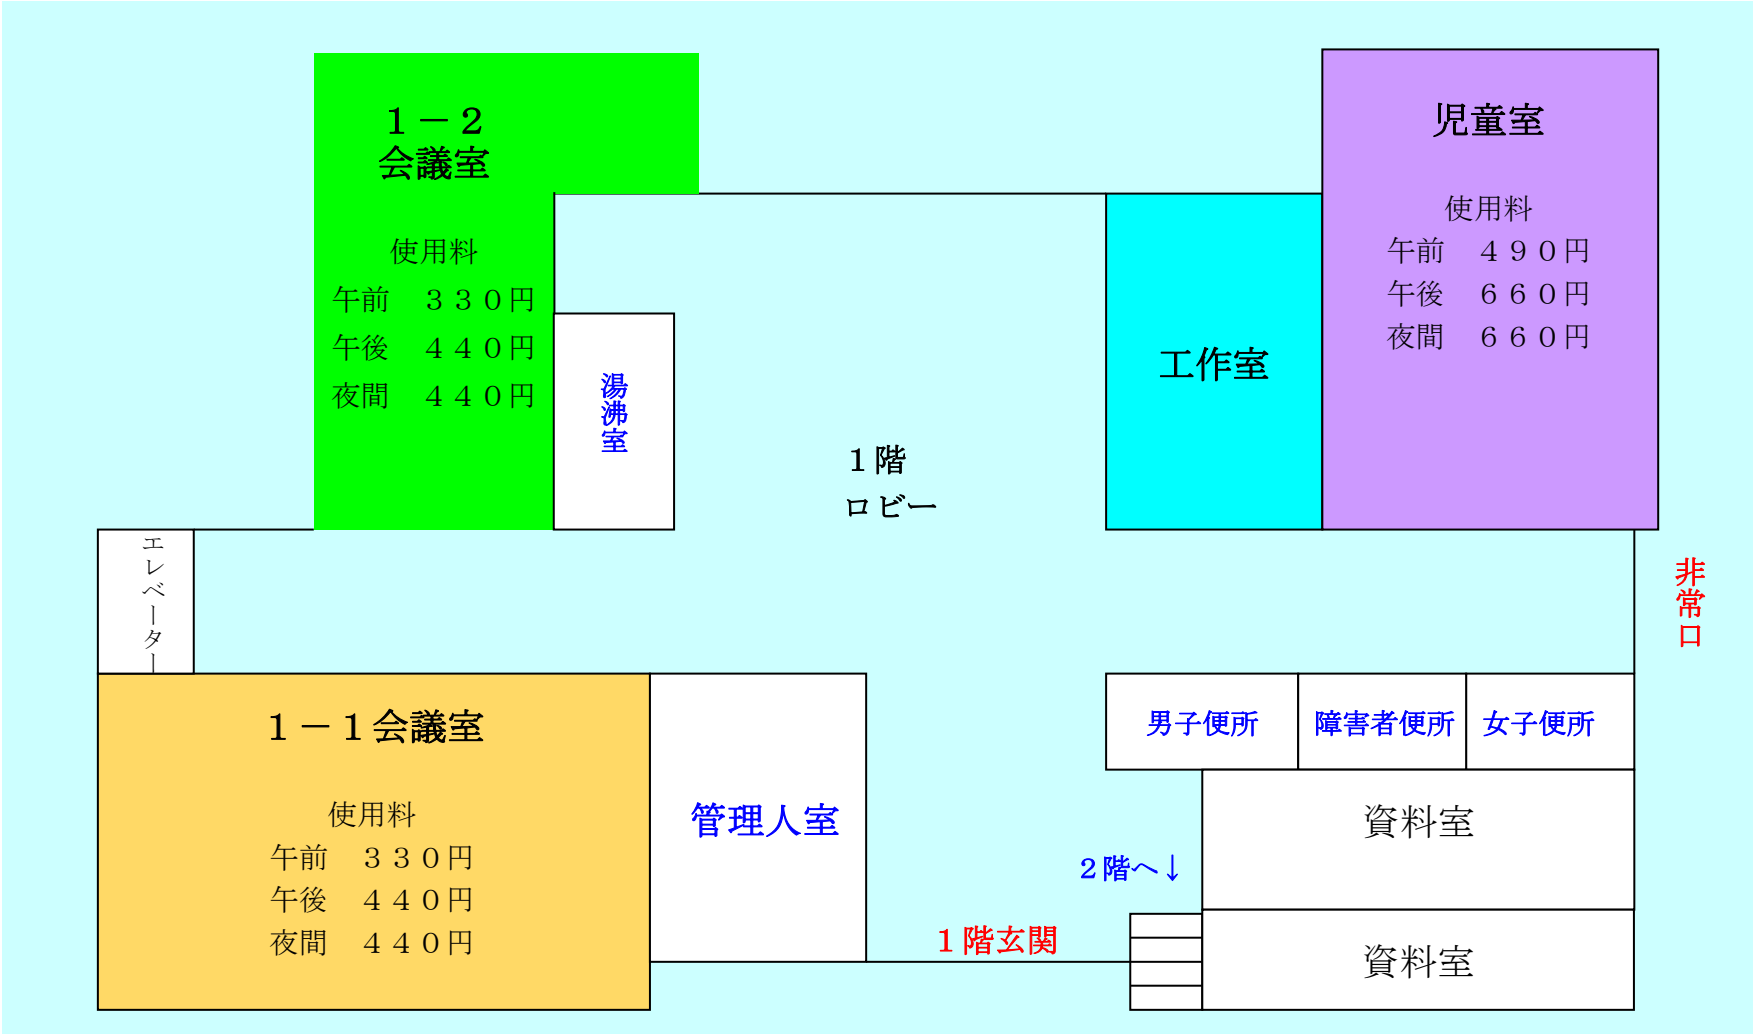

山口公民館 1階 案内図

館内禁煙

山口公民館 2階 案内図

館内禁煙

山口公民館 3階 案内図

館内禁煙

転倒によるケガ多し、非常時以外、小・中学生の立入り禁止