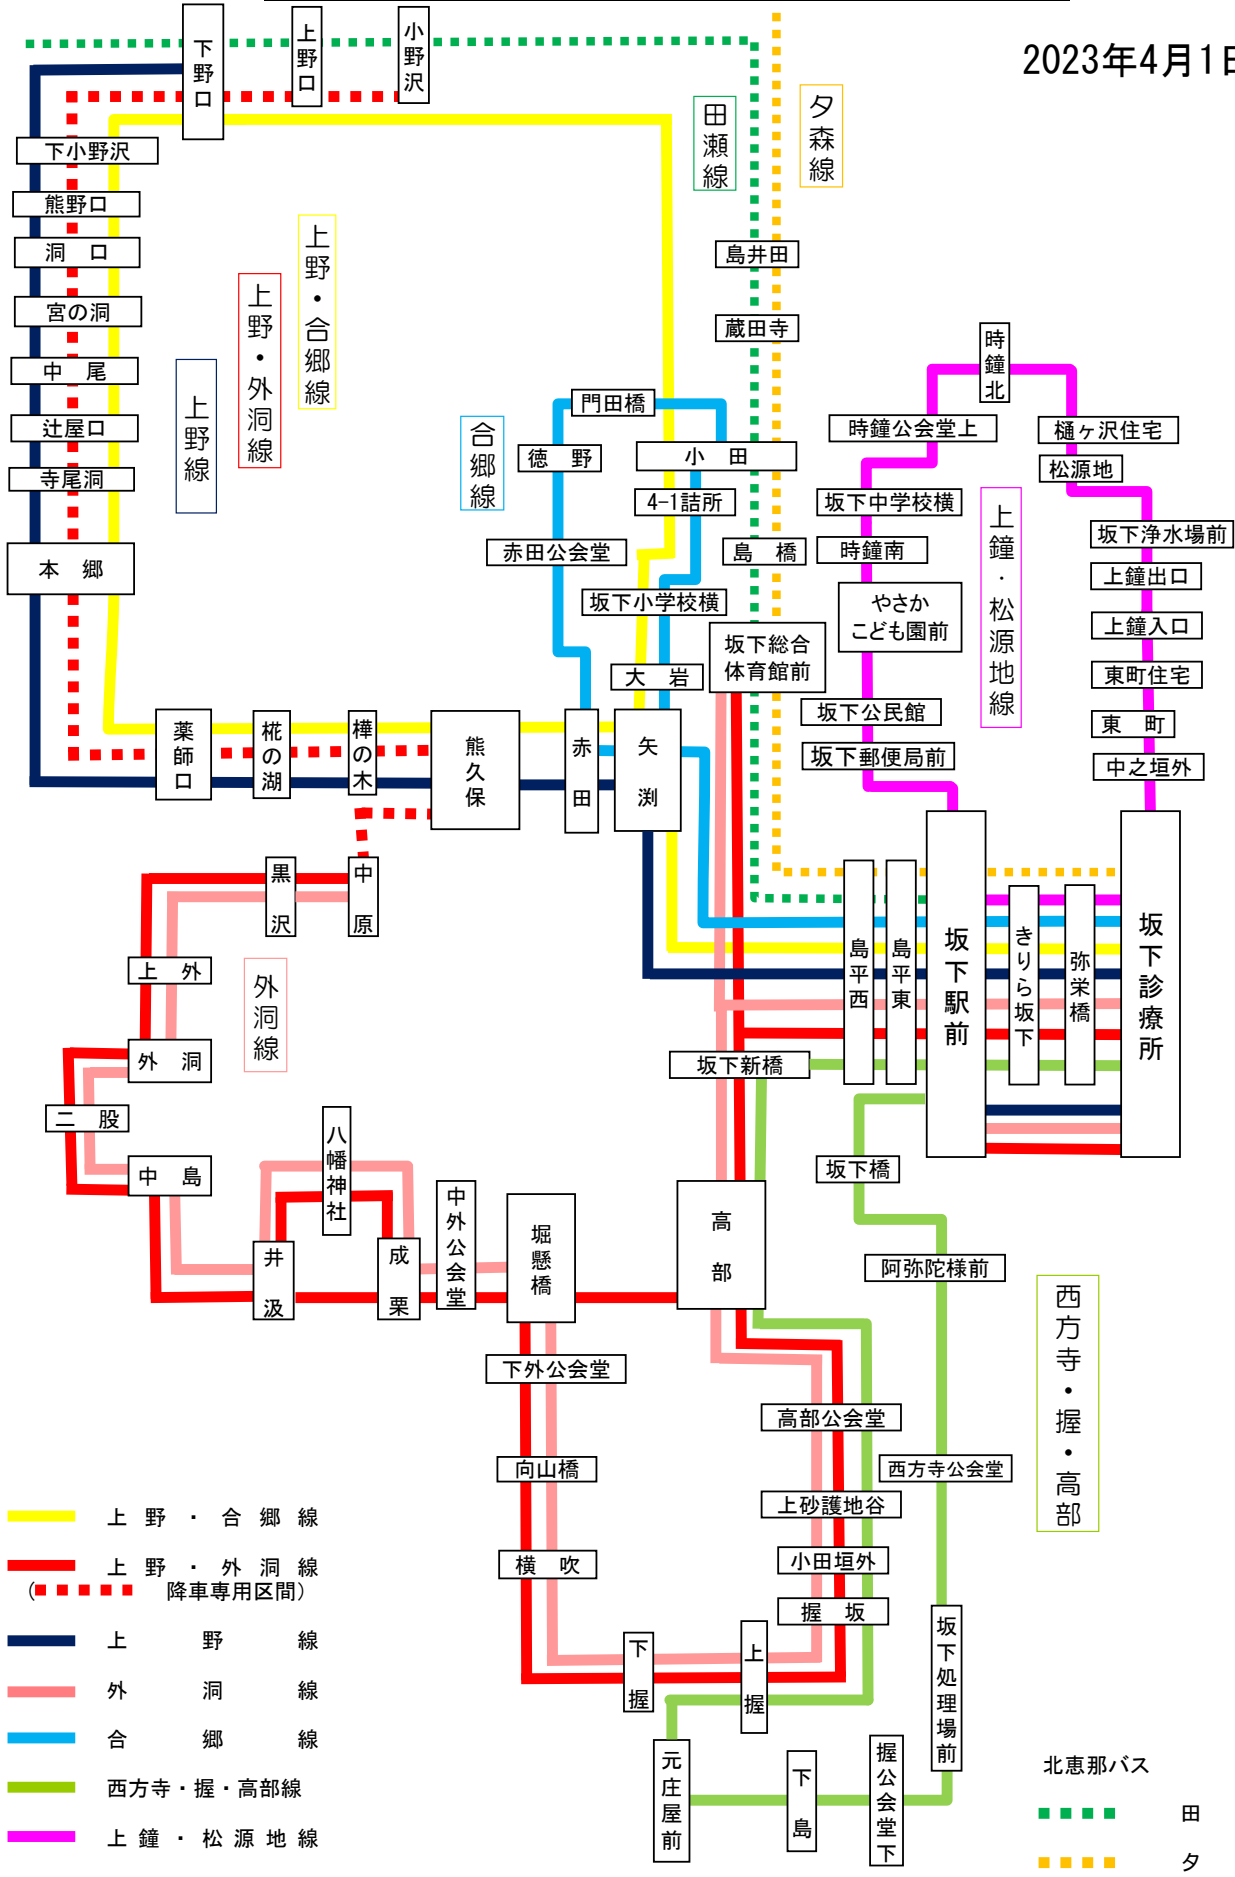

坂下地区 コミュニティバス路線図

2023年4月1日改正

- 上野・合郷線
- 上野・外洞線
(降車専用区間)
- 上野線
- 外洞線
- 合郷線
- 西方寺・握・高部線
- 上鐘・松源地線

- 田瀬線
- 夕森線
- 西方寺・握・高部
- 北恵那バス

坂下地区 コミュニティバス時刻表

【運行会社】 株サカガワ (電話：0573-70-1033)
 【実施主体】 中津川市
 【問合せ先】 ・中津川市役所 定住推進課 (電話：0573-66-1111)
 ・坂下総合事務所 (電話：0573-75-2111)

【運行日】 月～金曜日

◆ 上野線 (うえのせん) ※上りのみの運行です。

上り	しものぐち	しもおのさわ	くまのぐち	ほらぐち	みやのほら	なかお	つじやぐち	てらおほら	ほんごう	やくしぐち	はなのこ	かんぼのき	くまくぼ	あこだ	やぶち	しまへいにし	しまへいひがし	さかしたしんりょうじよ	さかしたえきまえ	JR乗り継ぎ	
	下野口	下小野沢	熊野口	洞口	宮の洞	中尾	辻屋口	寺尾洞	本郷	薬師口	椈の湖	椈の木	熊久保	赤田	矢淵	島平西	島平東	坂下診療所	坂下駅前	中津川方面行き	南木曽方面行き
	6:40	6:42	6:43	6:44	6:44	6:45	6:46	6:46	6:48	6:49	6:51	6:52	6:54	6:58	6:59	7:02	7:02	7:04	7:06	7:11発	7:08発

◆ 外洞線 (そでぼらせん)

上り	なかはら	くろさわ	かみそで	そでぼら	ふたまた	なかしま	いぐみ	はちまんじんじや	なりくり	なかそでこうかいどう	ほりかけばし	しもそでこうかいどう	むかいやまばし	よこぶき	しもにぎり	かみにぎり	にぎりざか	こだがいと	かみしやごじだに	たかべこうかいどう	7 (左下へつづく)
	中原	黒沢	上外	外洞	二股	中島	井汲	八幡神社(※)	成栗	中外公会堂	堀懸橋	下外公会堂	向山橋	横吹	下握	上握	握坂	小田垣外	上砂護地谷	高部公会堂	
	7:19	7:21	7:21	7:22	7:23	7:24	7:25	7:27	7:27	7:28	7:28	7:30	7:31	7:33	7:35	7:35	7:36	7:37	7:37	7:38	

↙ (右上のつづき)	たかべ	さかしたしんばし	さかしたそうごうたいいくかんまえ	しまへいにし	しまへいひがし	さかしたしんりょうじよ	さかしたえきまえ	JR乗り継ぎ												
	高部	坂下新橋	坂下総合体育館前	島平西	島平東	坂下診療所	坂下駅前	中津川方面行き	南木曽方面行き	8:35発	7:59発									

◆ 上野・外洞線 (うえの・そでぼらせん) ※下りのみの運行です。 ※中原バス停以降は降車専用です。中原バス停以降で降車する乗客がいない場合は、終点まで運行しません。