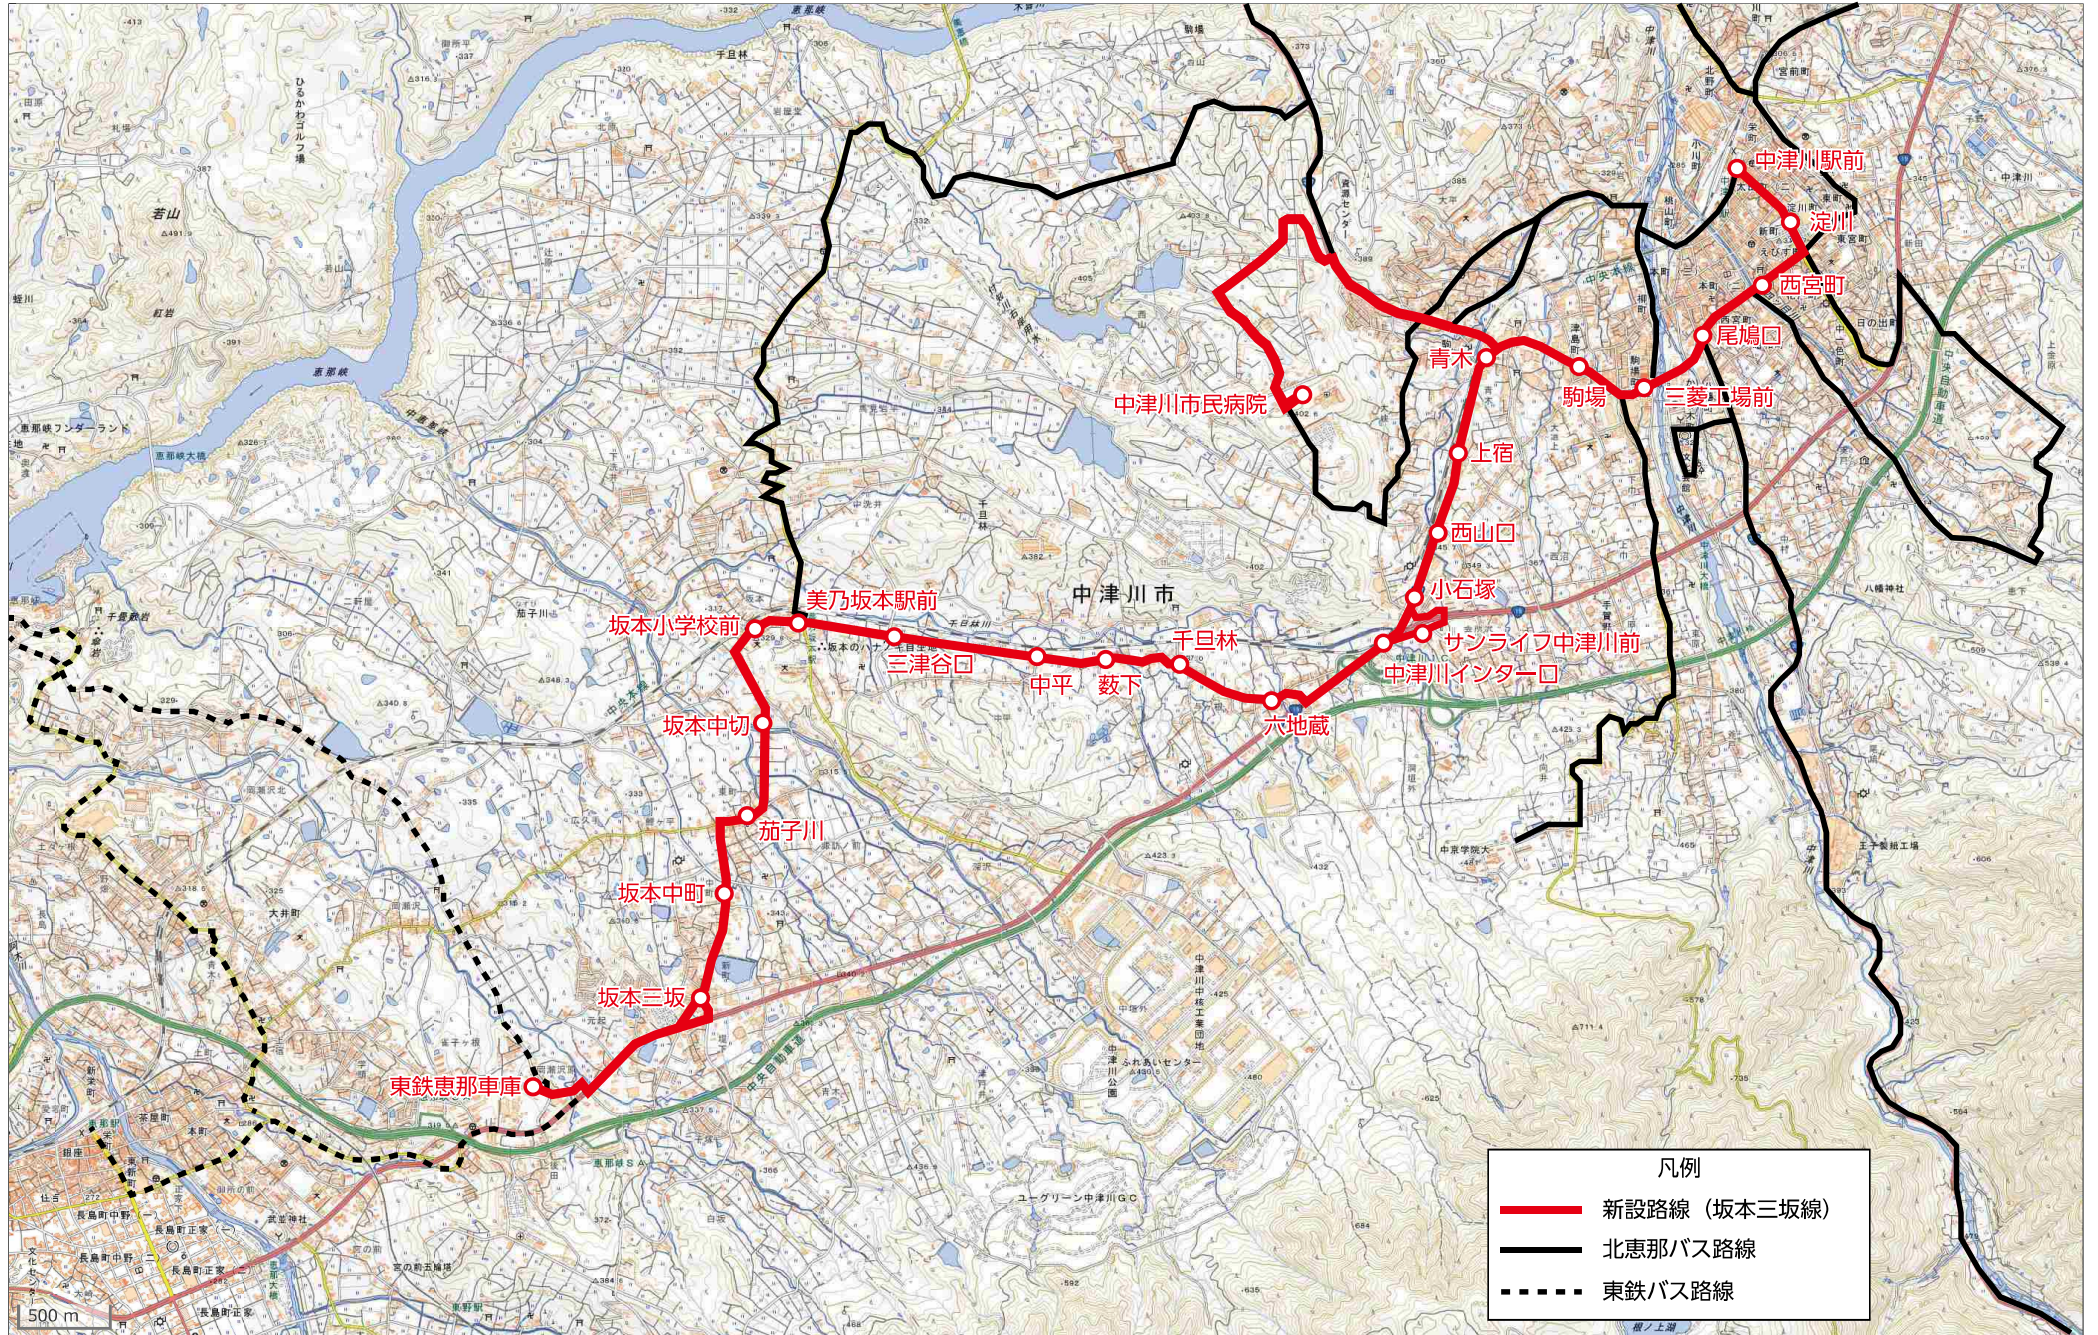

# SM 坂本三坂線路線図

中津川駅前～（中津川市民病院）～美乃坂本駅前～坂本三坂～東鉄恵那車庫

凡例	
<span style="color: red;">—</span>	新設路線（坂本三坂線）
<span style="color: black;">—</span>	北恵那バス路線
<span style="color: black;">- - -</span>	東鉄バス路線