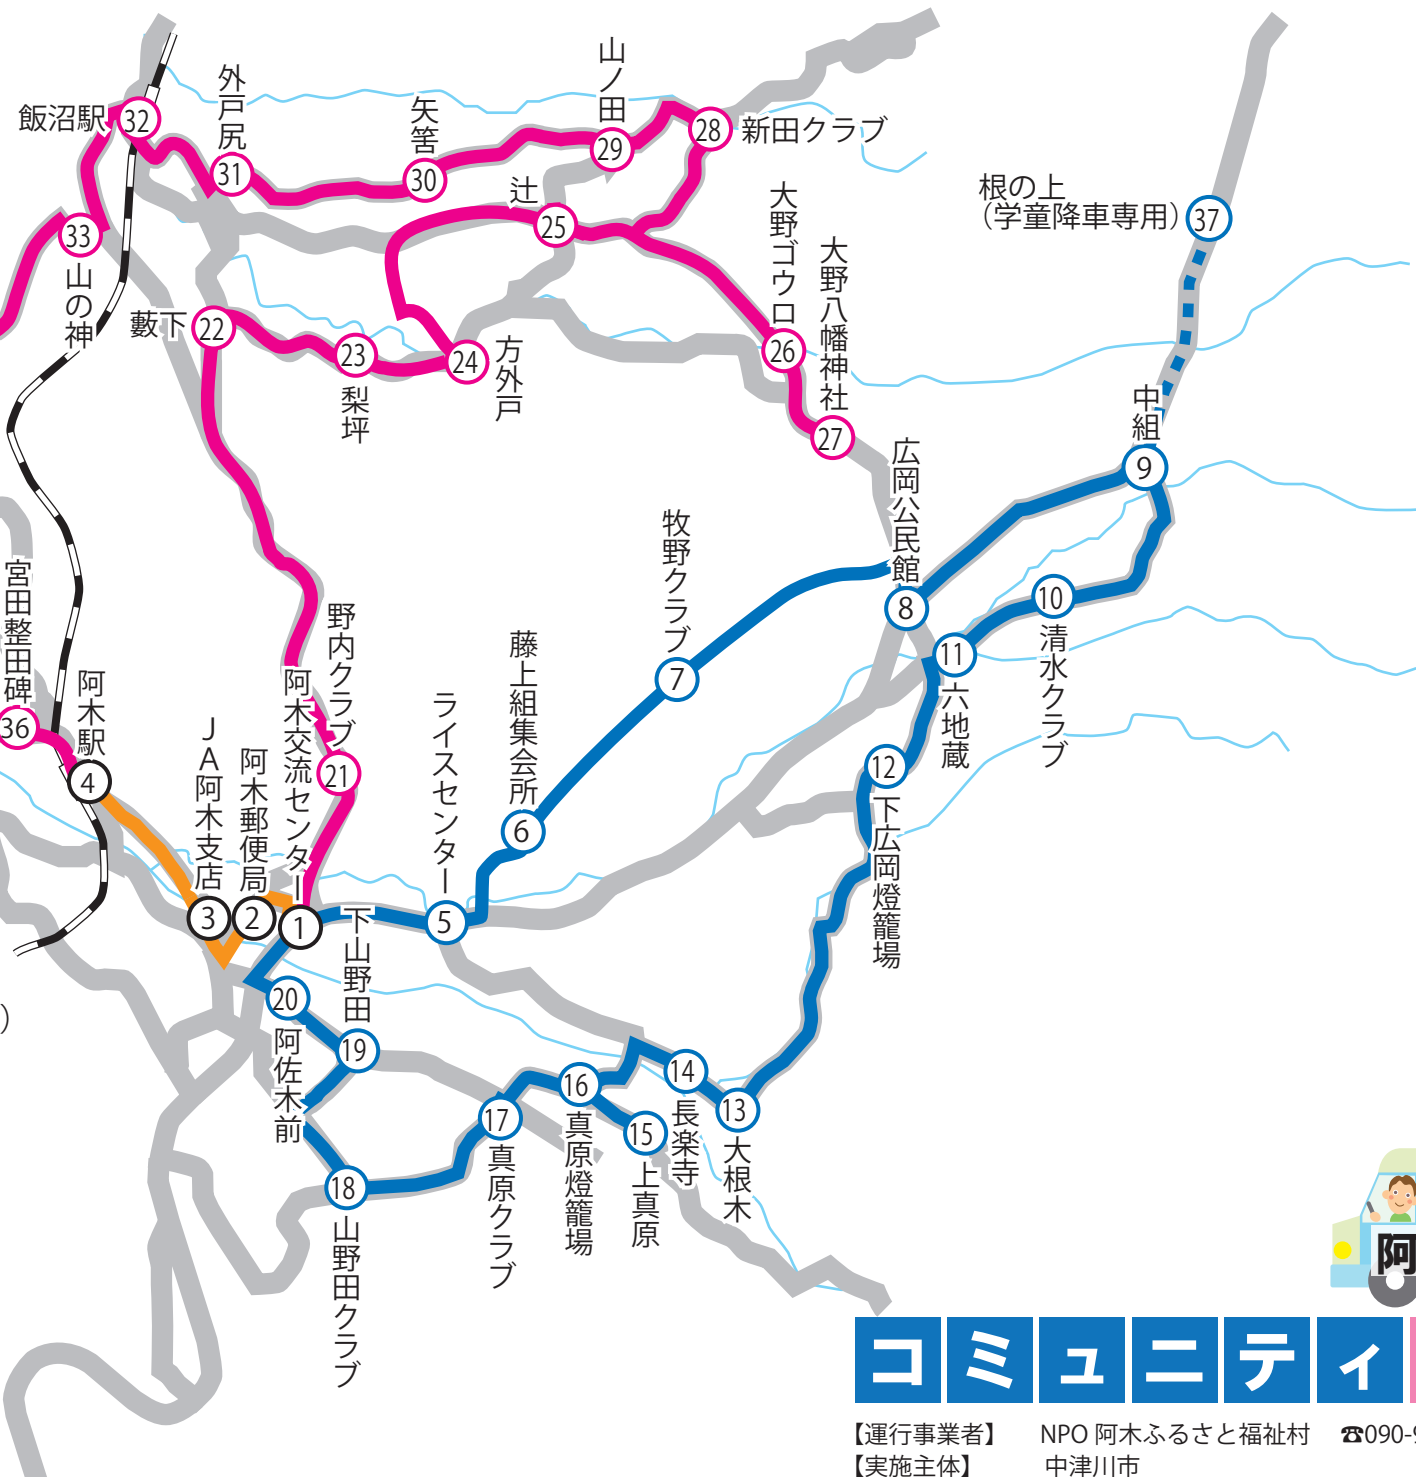

- 南ルート (広岡・真原方面)
- 北ルート (飯沼・野田方面)
- 両ルートとも停車します

運行日

阿木巡回線

月・木・金 曜日運行

みちくさ線

木・金 曜日運行

※学業日のみ火・水曜日も運行

運休日

祝日、年末年始 (12/29 ~ 1/3)

運賃

1乗車につき

大人 (中学生以上) **200** 円

小学生 **100** 円

※乳幼児は無料

※障がい者手帳等をお持ちの方及び介護者は半額

※運賃は前払いです

お得な乗車券

◆定期券 (1か月)

大人 1000 円 小学生 500 円

◆回数券 (6枚つづり)

大人 1000 円 小学生 500 円

※定期券・回数券は車内で販売しています

※市内すべてのコミュニティバスで利用できます

コミュニティバス

【運行事業者】 NPO 阿木ふるさと福祉村 ☎090-9912-3202
【実施主体】 中津川市
【お問い合わせ】 阿木事務所 ☎0573-63-2001
定住推進課 ☎0573-66-1111