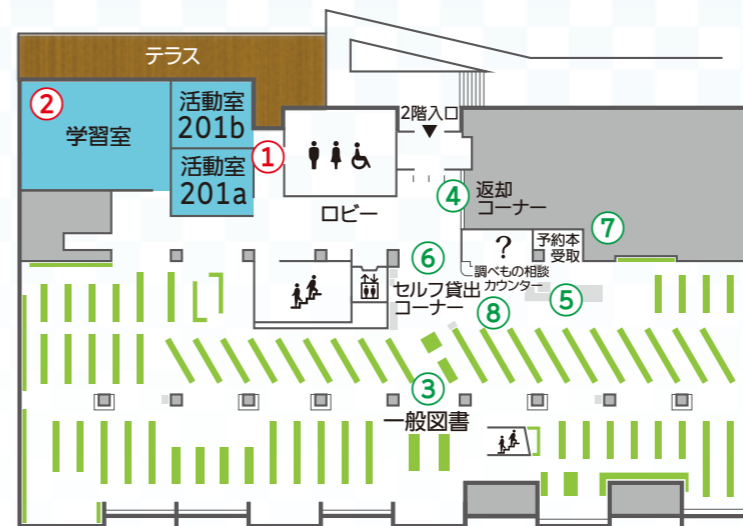

見学会

館内を自由にご覧いただけます。
 とき 7月15日(土)
 13時～17時

ところ
 ひと・まちテラス
 (新町2番34号)
 屋外では、ダンスの発表やキッチンカーの出店もあります。

※お車でお越しの際は、にぎわい広場駐車場をご利用ください。
 ひと・まちテラス
 (宮内線384)

令和5年1月～5月 内外
 装工事、外構工事

2階 図書館（一般図書）、学習室、活動室

2階の一般図書コーナーから3階へ吹き抜けになっています。③

図書館、学習室、活動室などを備え、子どもから学生、高齢者まで幅広い世代が気軽に利用できます。一般図書・児童図書含め蔵書18万冊の図書館は、ICタグの導入により、セルフでの貸出や返却、予約本の受け取りができるようになりました。インターネット端末、データベース端末などの設備も充実しています。

国立国会図書館などのデジタル化資料を自分で検索できます。⑤

セルフ貸出機を新しく導入。利用カードを読み取り、ご自分で貸出処理ができます。⑥

テラスに面した学習室は、明るく広々とした空間で、集中して学習に取り組みます。②

- ①活動室201a、201b【移動間仕切りで2室利用可能】2階テラスにつながった開放的な部屋です。201bには流し台があり、創作活動などにも適しています。
- ②学習室 41席の個別学習席を配置。
- ③図書館（一般図書）
- ④返却本コーナー 返却口から本を返却できます。夜間・早朝は1階ブックポストへ返却。
- ⑤データベースコーナー 国立国会図書館のデジタル化資料が見られるデータベースなどを利用できます。
- ⑥セルフ貸出コーナー 利用カードのバーコードを読み取り、自分で貸出処理ができます。
- ⑦予約本受取コーナー 事前に予約した本を受け取れるコーナーです。自分で予約本の貸出処理ができます。
- ⑧調べもの相談カウンター 調べものの相談ができます。