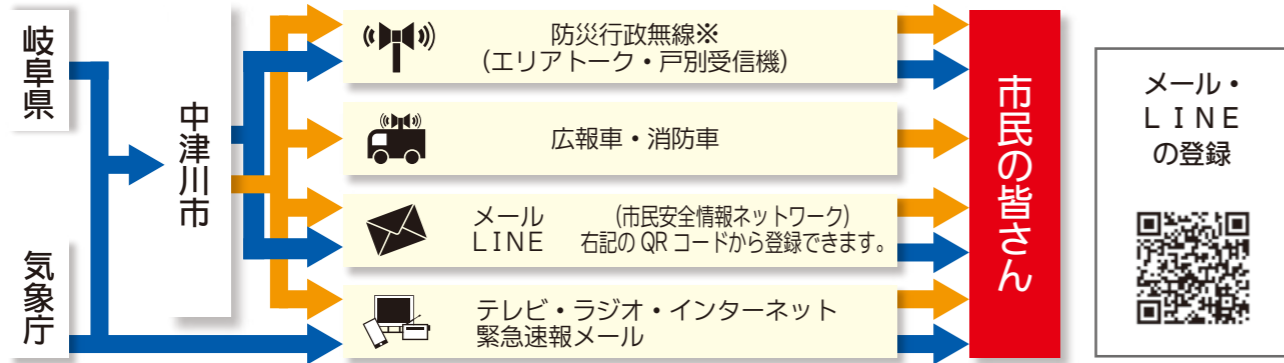

✓ 避難するタイミングを知る (情報収集)  
中津川市は、次の流れ図に従い、情報の伝達を行います。

避難情報 → 気象情報など → ※屋外放送は大雨や地理的条件などで聞こえにくい場合があります。放送内容を聞き直す場合・・・☎0573-65-0370

土砂災害危険度、雨雲の状況、雨予想を知りたい

気象庁ホームページ「キキクル」

河川の水位を知りたい

岐阜県川の防災情報

市内各地の雨量を確認したい

中津川市防災気象情報