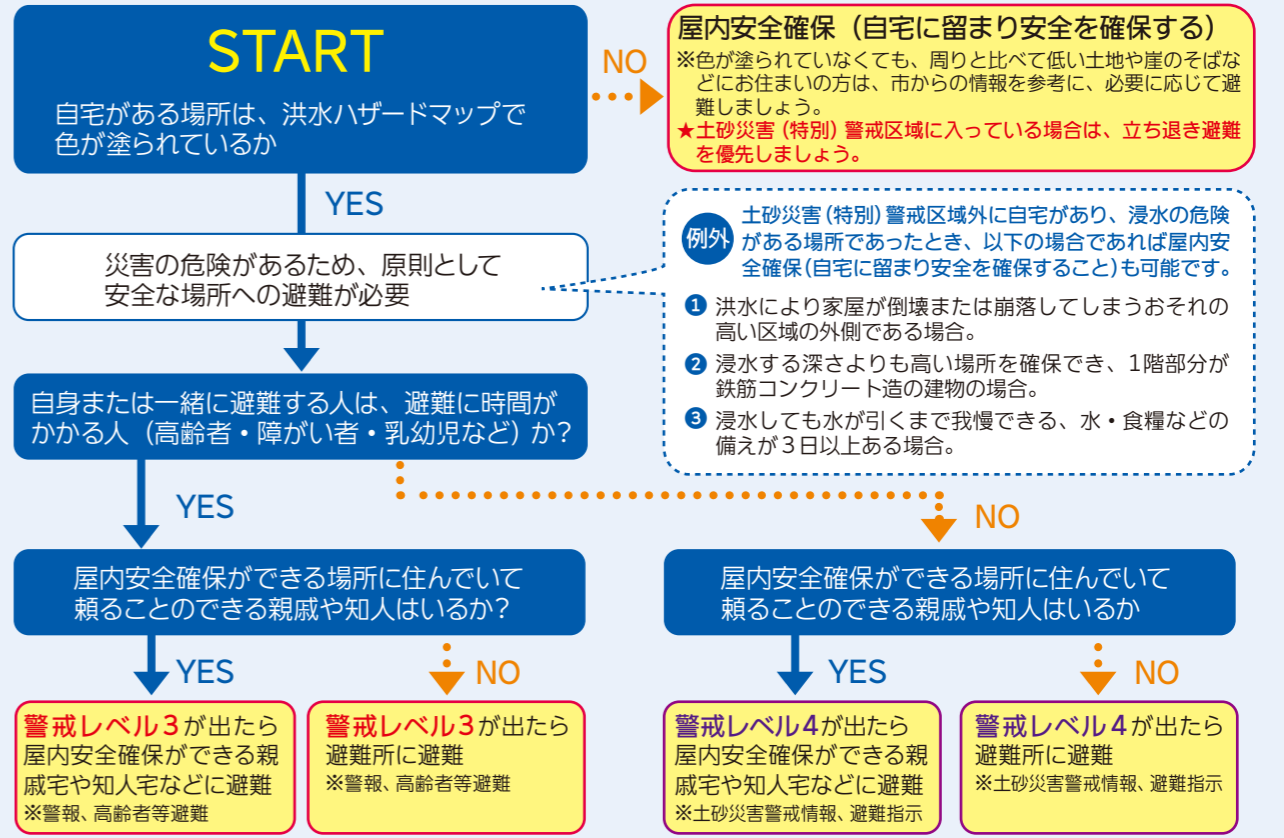

～早めの避難と共助の助け合い～

☎防災安全課 (☎内線163)

大雨や台風が多くなる季節となりました。特に近年は、6月から9月にかけて全国で大規模な土砂災害や洪水が発生し、甚大な被害が発生しています。前もって予測ができる大雨や台風は「事前避難」が鉄則であり、大雨が降り始めてから、災害が起こってからでは逃げることは難しいです。

大雨が予想されるときや災害の危険性が高まったときは、自分や家族の命を守るよう、事前に避難する方法を確認しておきましょう。

✓ どこに、どのタイミングで避難するのか確認

避難行動判定フロー

[中津川市洪水ハザードマップ]を確認しよう!

※地域の集会施設を避難先として開設している場合もあります。地元の自主防災会長へ確認しましょう。

警戒レベル	避難情報	とるべき行動
5	緊急安全確保	命を守る行動を！ 災害の危険が少ない場所へ
～警戒レベル4までに必ず避難!!～		
4	避難指示	危険な場所から速やかに全員避難
3	高齢者等避難	避難に時間を要する人は避難
2	大雨・洪水注意報 (気象庁)	自らの避難行動を確認
1	早期注意報 (気象庁)	災害への心構えを高める