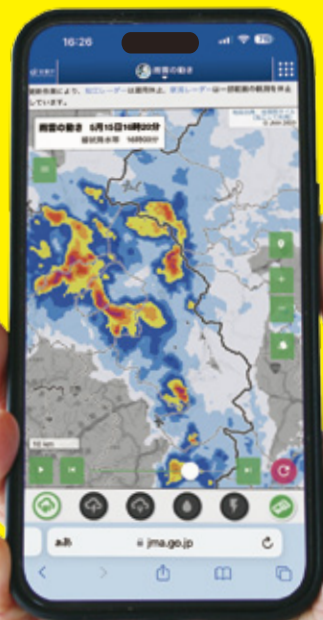

特集 風水害から命を守る

～早めの避難と共助の助け合い～

避難指示って自宅
にいてはいけないの？

隣のおばあさん
一人暮らしたよね、
大丈夫かな？

まだ雨ひどくないな。
今、避難する？

そのとき、どうする？

P5 中津川市議会議員選挙当選者 ほか

P8 お知らせ/催し/募集 ほか