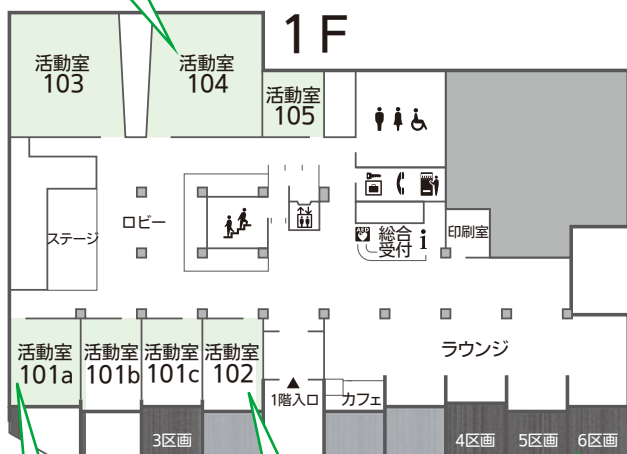

中津川市

ひと・まちテラス

7月15日オープン! ひと・まちテラスをご紹介します

☎まちづくり推進室 (☎内線384)

7月15日、新町地区にオープンの複合施設「中津川市ひと・まちテラス」をご紹介します。

施設の詳細はこちら →

フロアマップ

ダンスなどサークル活動に利用できるフローリングの防音室
103:100㎡ 104:97㎡ 105:37㎡

つなげて使える
活動室
101a: 51㎡
101b: 43㎡
101c: 42㎡

102: 43㎡

テラスはブースの出展
などに利用できます
区画面積: 12~21㎡

2F

つなげて使える活動室
201a: 31㎡、201b: 31㎡

3F

301: 39㎡

調理室は食育の活動などに
利用できます 定員: 12人