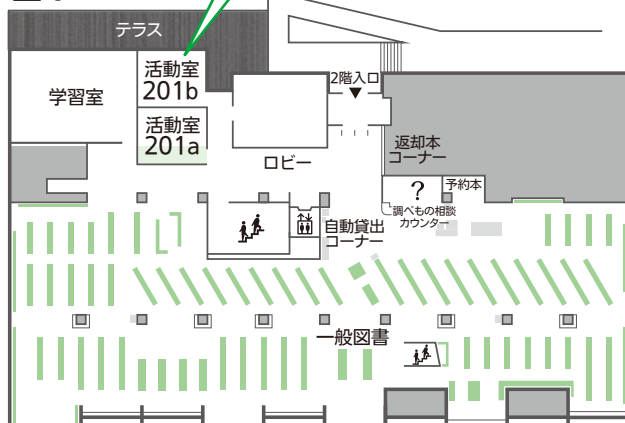

中津川市

ひと・まちテラス

7月15日オープン! ひと・まちテラスをご紹介します

☎まちづくり推進室 (☎内線384)

7月15日、新町地区にオープンの複合施設「中津川市ひと・まちテラス」をご紹介します。

施設の詳細はこちら →

フロアマップ

ダンスなどサークル活動に利用できるフローリングの防音室
103:100㎡ 104:97㎡ 105:37㎡

つなげて使える
活動室
101a: 51㎡
101b: 43㎡
101c: 42㎡

102: 43㎡

テラスはブースの出展
などに利用できます
区画面積: 12~21㎡

2F

つなげて使える活動室
201a: 31㎡、201b: 31㎡

3F

301: 39㎡

調理室は食育の活動などに
利用できます 定員: 12人