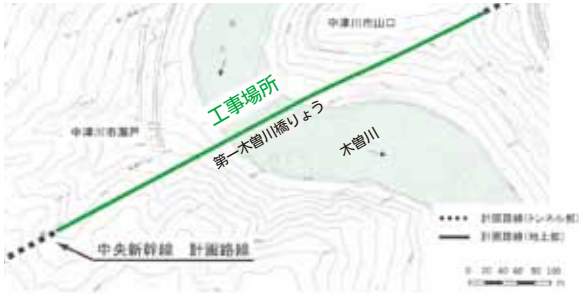

本工事位置図 ※JR東海公表資料を基に中津川市が作成

公表された環境保全計画書は、JR東海ホームページでご覧いただけます。

JR東海は、3月に、工事中に実施する環境保全措置などの計画を取りまとめた「中央新幹線第一木曾川橋りょうほか新設工事における環境保全について」(※)を公表し、3月20日に工事施工ヤード造成工事に着手しました。

第一木曾川橋りょう工事着手

「リニア中央新幹線」計画についてシリーズでお伝えしています。
リニア対策課(☎内線216)

夢の実現へ リニア中央新幹線 ⑫
リニア中央新幹線第一木曾川橋りょう工事はじまる
中津川工業高校生によるリニア広報活動の取り組み

中津川工業高校生による
リニア広報活動の取り組み

中津川工業高校機械科では、「リニアのまち中津川」をデザインしたキーホルダーの製作に取り組みました。これは令和4年11月9日に開催された学校祭でリニアをPRするため、来場者に配布する目的で製作されたものです。新型コロナウイルス感染症拡大防止のため、外部からの来場が制限されましたが、約100人の方に配布しました。