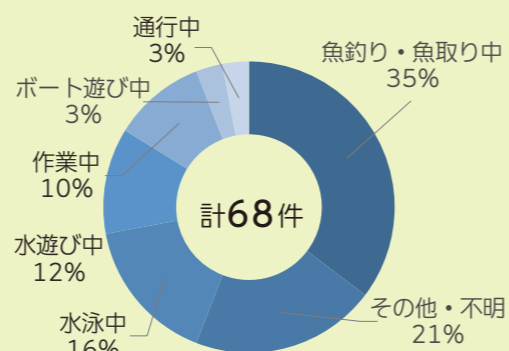

## 6 お酒を飲んだら泳がない

お酒（アルコール）が体内に入ると、判断力や注意力、集中力、さらには運動能力も低下します。お酒を飲んだら海や川には入らないようにしましょう。

消防本部では、水難事故が多くなるシーズンに備え、急流に対する泳ぎ方や、流されている要救助者の救助方法などの訓練を行なっています。水難救助事案が発生した際、安全かつ迅速に対応できるよう、技術の習得に励んでいます。

# 特集 命を守る

問 消防本部 (☎66-1119)

動作確認の際に行う「OK」のサイン

令和6年中の県内の水難事故は、魚釣り・魚取り中の事故をはじめ、水泳中、水遊び中に多く発生しています。

また、原因としては転落・転倒による事故が最も多い状況です。

こどもだけでなく、大人の方も思わぬ事故に遭遇する可能性があります。万全の備えで、レジャーを楽しみましょう。

令和6年 水難事故発生状況（態様別）

出典：令和7年水難事故のあらまし（岐阜県警察本部）