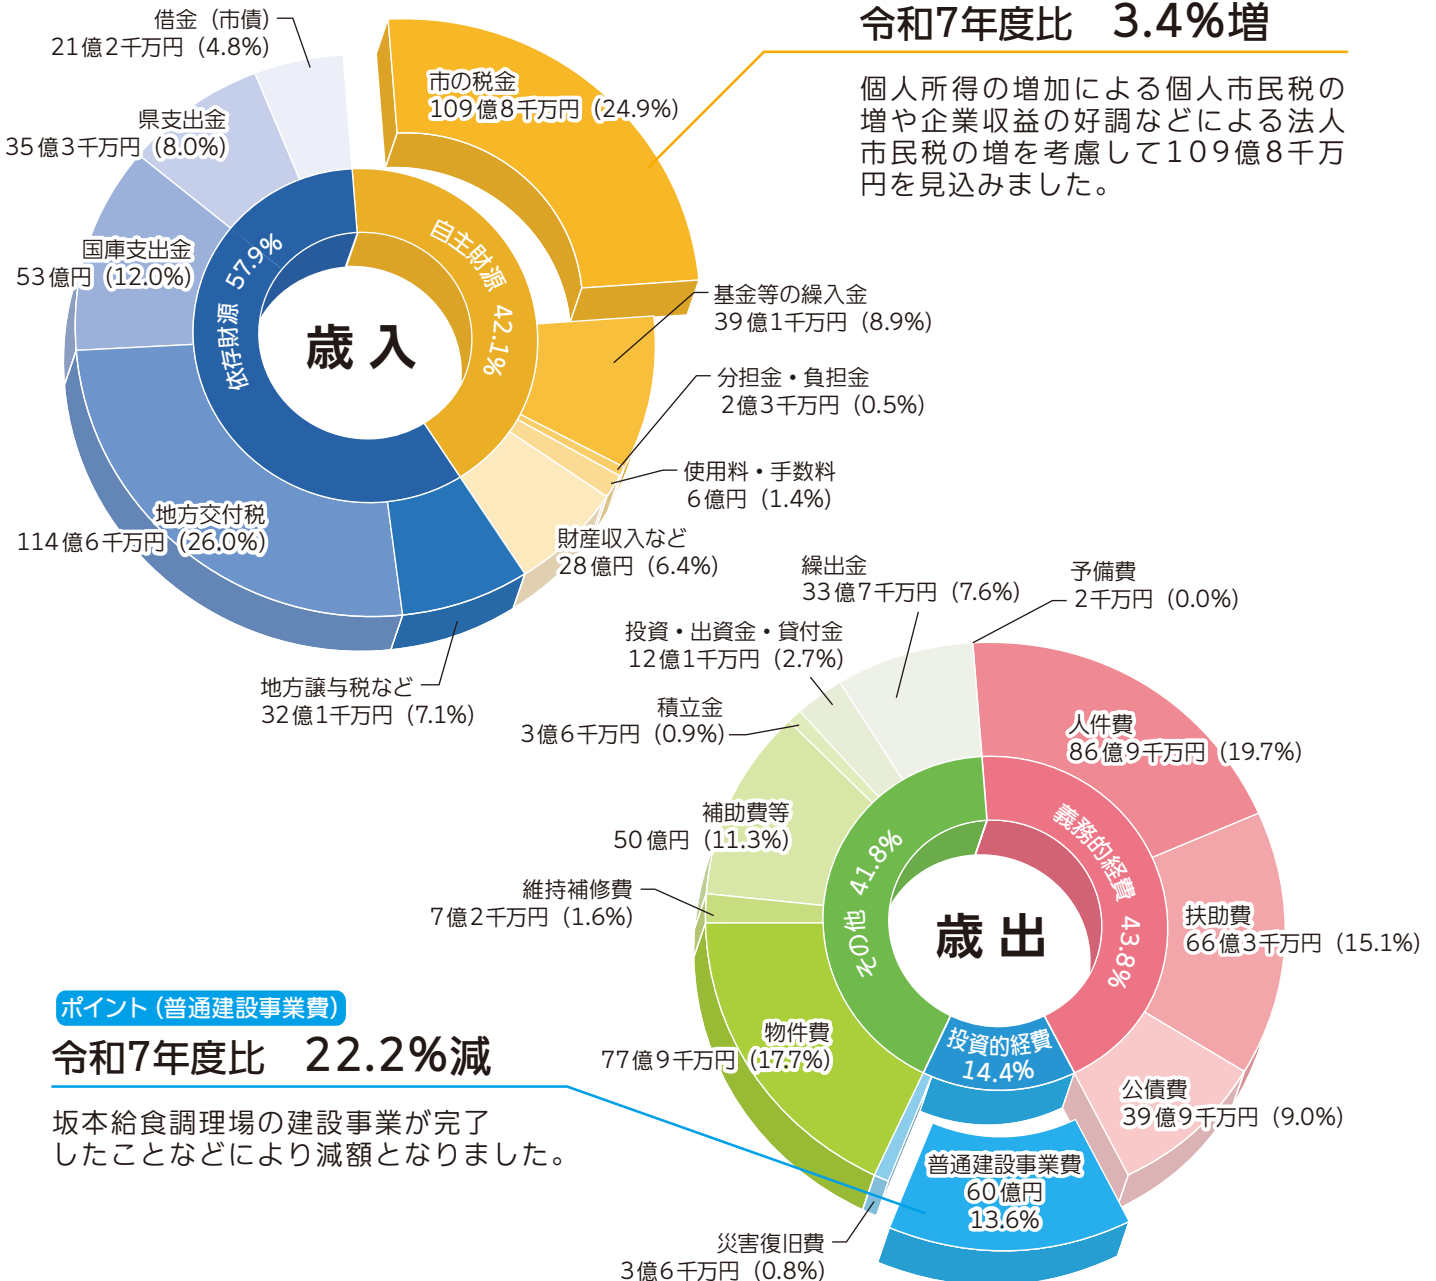

令和8年度 予算概要

令和8年度予算のポイントをお伝えします。
問 財政課 (☎内線436)

予算規模

一般会計 441億4千万円

前年度予算額 453億円

▶ 11億6千万円減 (2.6%減)

(単位：千円、%)

会計区分	令和8年度		令和7年度		比較	
	予算額	構成比	予算額	構成比	増減額	増加率
一般会計	44,140,000	51.0	45,300,000	52.3	△1,160,000	△2.6
特別会計	18,952,224	21.9	18,912,975	21.8	39,249	0.2
企業会計	23,531,889	27.1	22,431,880	25.9	1,100,009	4.9
計	86,624,113	100.0	86,644,855	100.0	△20,742	0.0

一般会計予算の内訳

ポイント(市税)

令和7年度比 3.4%増

個人所得の増加による個人市民税の増や企業収益の好調などによる法人市民税の増を考慮して109億8千万円を見込みました。

ポイント(普通建設事業費)

令和7年度比 22.2%減

坂本給食調理場の建設事業が完了したことなどにより減額となりました。