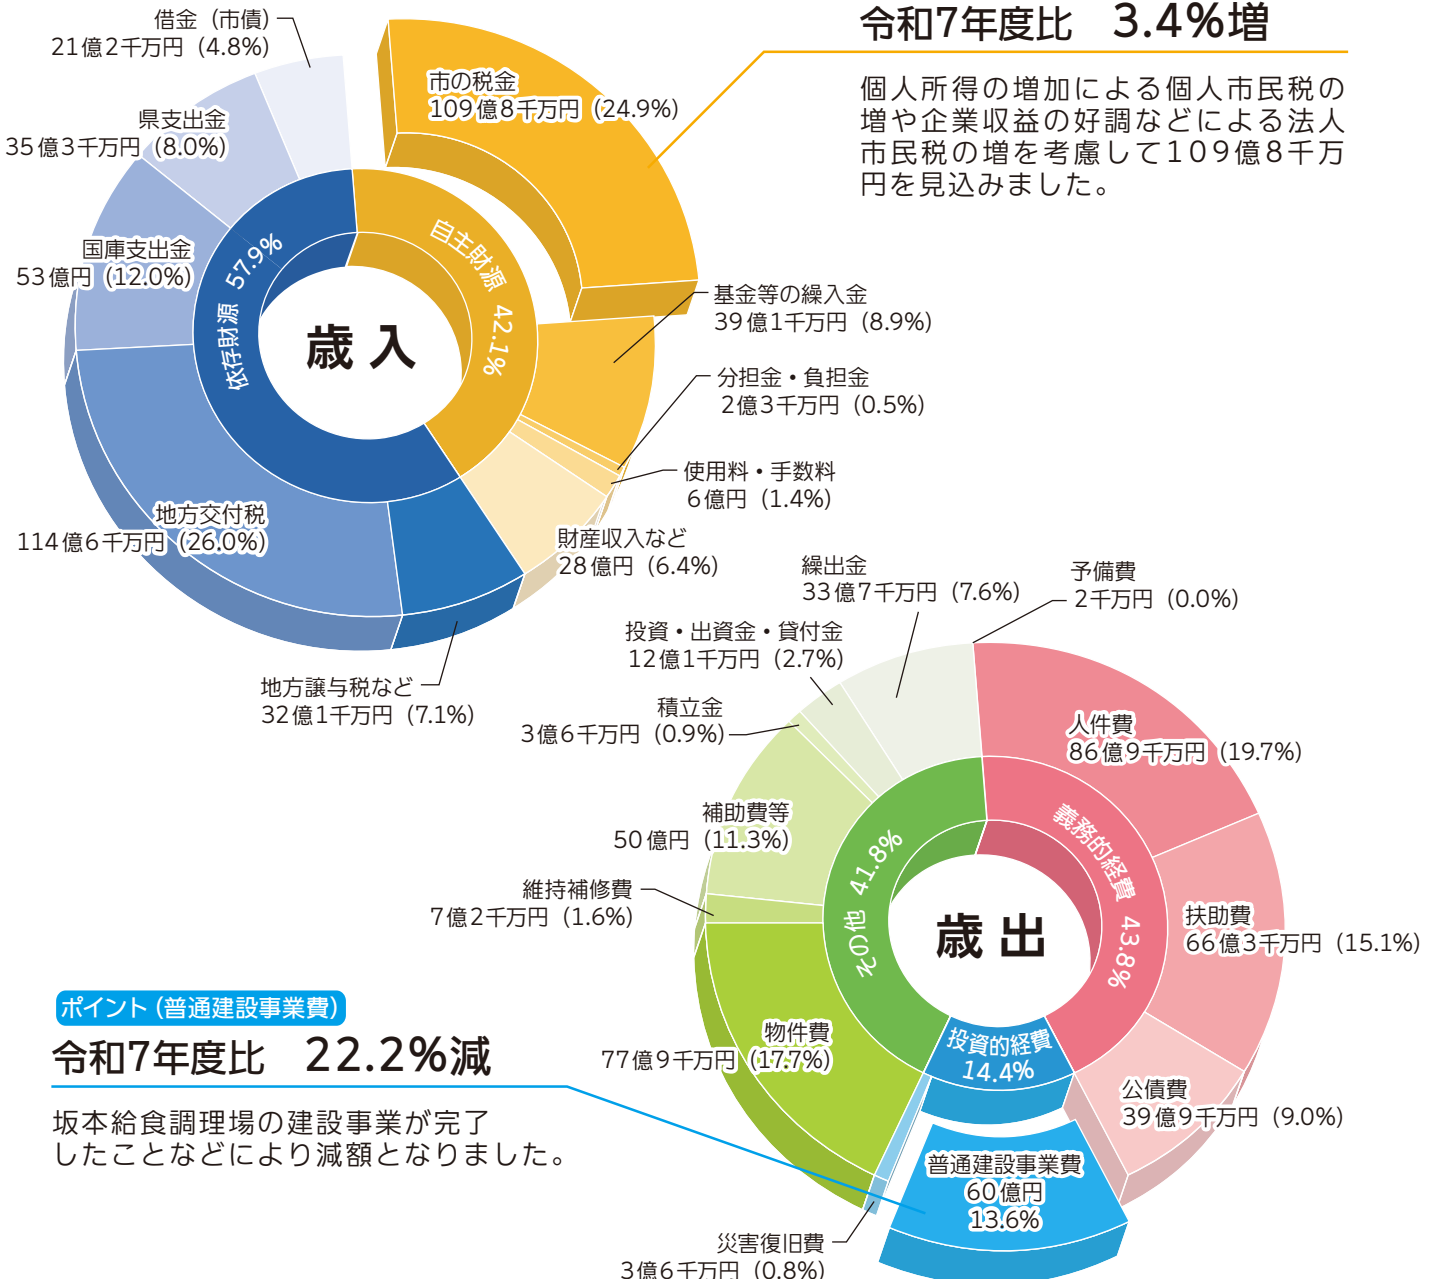

令和8年度 予算概要

令和8年度予算のポイントをお伝えします。
問 財政課 (☎内線436)

予算規模

一般会計 441億4千万円

前年度予算額 453億円

▶ 11億6千万円減 (2.6%減)

(単位：千円、%)

会計区分	令和8年度		令和7年度		比較	
	予算額	構成比	予算額	構成比	増減額	増加率
一般会計	44,140,000	51.0	45,300,000	52.3	△1,160,000	△2.6
特別会計	18,952,224	21.9	18,912,975	21.8	39,249	0.2
企業会計	23,531,889	27.1	22,431,880	25.9	1,100,009	4.9
計	86,624,113	100.0	86,644,855	100.0	△20,742	0.0

一般会計予算の内訳

ポイント(市税)

令和7年度比 3.4%増

個人所得の増加による個人市民税の増や企業収益の好調などによる法人市民税の増を考慮して109億8千万円を見込みました。

市役所1階が“やさしく” 生まれ変わりました

問 市民課 (☎内線 120)
CX共創室 (☎内線 382)

「待ち時間が長い」「何度も同じことを書かされる」そんな不便を当たり前にしないため、市では「待たない」「書かない」「迷わない」「行かない」窓口改革を進めています。デジタル技術と職員による温かなサポートを組み合わせ、誰もが迷わず心地よく利用できる「やさしい市役所」を目指しています。

待たない 「あと何人？」がわかる 混雑状況が見える発券機

スマホ画面

窓口の待ち人数がスマートフォンからリアルタイムで確認可能に。混雑を避けて来庁できるほか、一新した待合スペースで、順番までゆったりとお待ちいただけます。

書かない 何度も名前を書く手間、ゼロに 申請書自動作成システム

端末にマイナンバーカードをかざして必要事項を選ぶだけで、申請書に氏名や住所が自動で印字されます。同じことを何度も書く負担や書き間違いの不安をなくします。