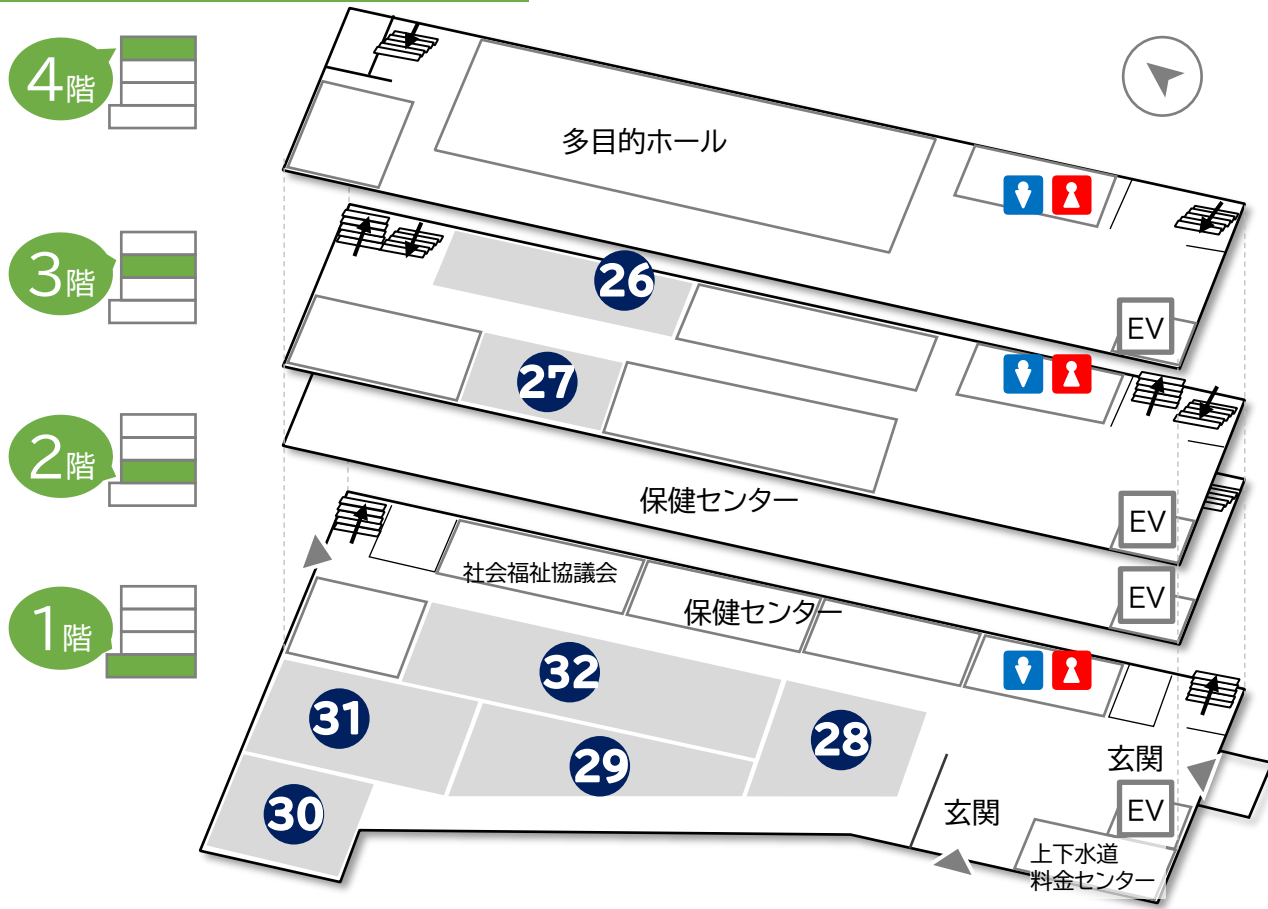

②健康福祉会館

(中津川市かやの木町2-5)

1. **3階**
2. 26 DX推進課(DXの推進、情報システム管理)
   - 27 地域総合医療センター
3. **1階**
4. 28 子ども家庭課・子ども家庭センター
     (子育て支援、家庭児童相談、ひとり親支援、児童手当)
   - 29 社会福祉課(障がい者福祉、福祉医療、生活保護)
   - 30 介護保険課(介護保険事業)
   - 31 高齢支援課(高齢者福祉)
   - 31 地域包括支援センター・在宅介護支援センターかやの木
   - 32 健康医療課・健康寿命対策室
     (予防保健、健康相談・指導、犬の登録)