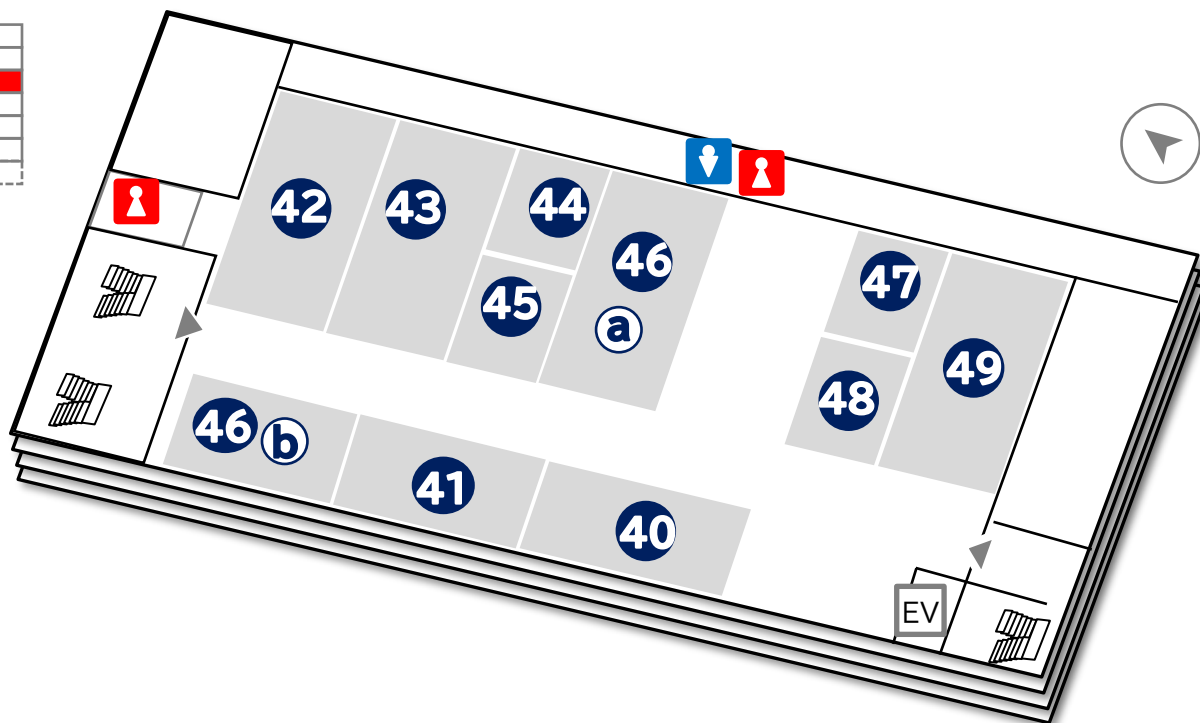

にぎわいプラザ

(中津川市栄町1-1)

4階

4階

- **40** 文化振興課
  (芸術・芸能の振興、文化財保護・活用)
- **41** 生涯学習スポーツ課
  (生涯学習、スポーツ推進、施設管理)
- **42** 教育企画課
  (学校施設等の整備、管理、市PTA連合会)
- **43** 学校教育課(学校指導、保健)
- **44** 教育研修所(教育研究、研修、教育相談)
- **45** 施設計画推進室(園、学校施設等の計画)
- **46** 幼児教育課 **a** (幼稚園、保育園の運営)
  b (発達相談)
- **47** 企業誘致課(企業立地・誘致)
- **48** 商工振興課((労働・雇用、工業振興、中小企業等の支援、特産品振興、市営駐車場の管理)
- **49** 観光課(観光振興、自然公園、道の駅)