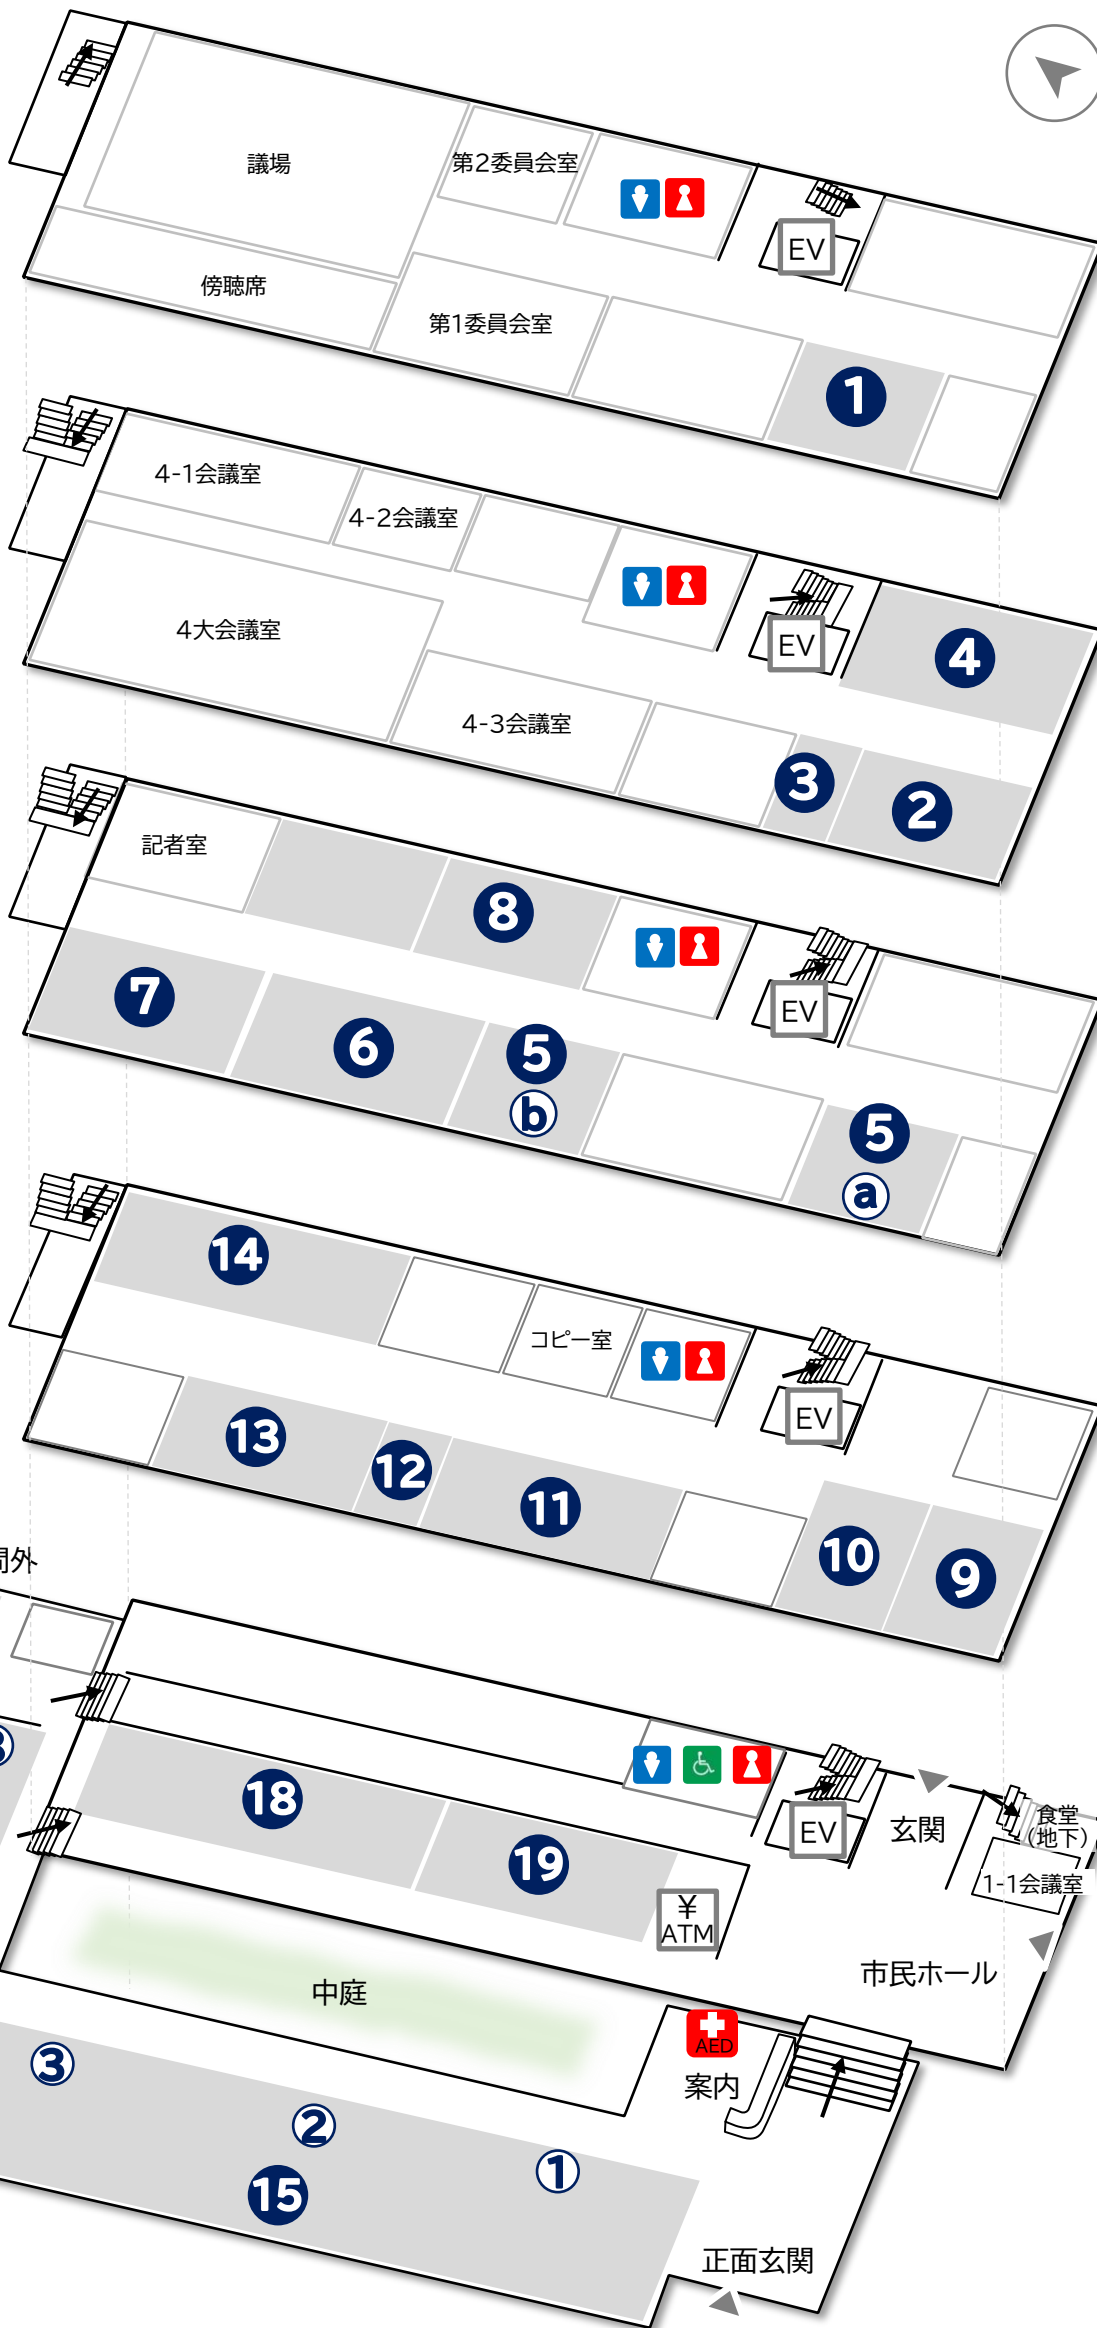

# 中津川市役所 周辺位置図

中津川市役所(中津川市かやの木町2-1)周辺の庁舎のご案内です。

①市役所本庁舎:議会事務局、総務部(DX戦略課を除く)、市長公室、建設部、市民部(地域づくり協働課を除く)リニア都市政策部(区画整理課、駅周辺企画課は坂本事務所)

②健康福祉会館:総務部(DX戦略課)、医療福祉部

③水道分室:環境水道部

④会議棟:農林部(農林整備課は福岡総合事務所)※R7年4月21日から農林部(農林整備課を除く)は北分室から会議棟へ移転します。※商工観光部は「にぎわいプラザ」(栄町1-1)にあります。

## 5階

- 1 議会事務局(議会総務、議事調査)

## 4階

- 2 総務管財課  
(情報公開、個人情報保護、マイナンバー制度契約、市有土地建物管理)
- 3 選挙管理委員会、監査委員事務局
- 4 財政課  
(財政計画、予算編成・執行、行財政改革)