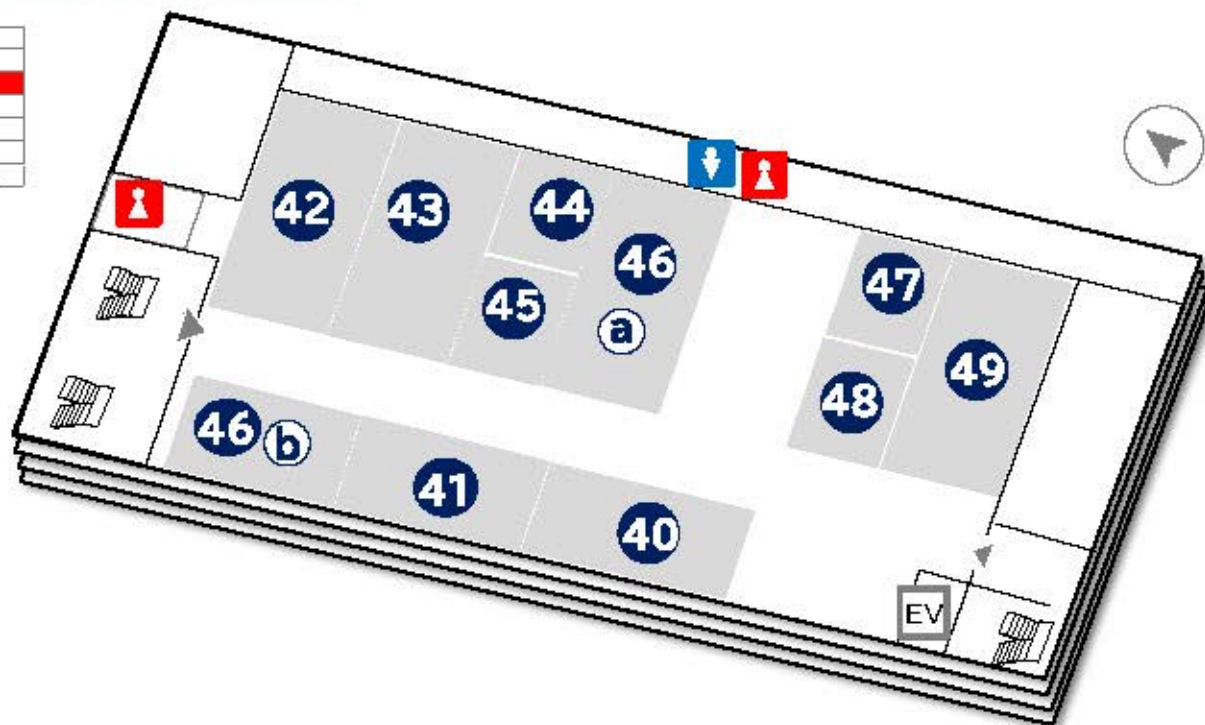

にぎわいプラザ

(中津川市栄町1-1)

4階

4階

- **40** 文化課
  (芸術・芸能の振興、文化財保護・活用)
- **41** 生涯学習スポーツ課
  (生涯学習、スポーツ推進、施設管理)
- **42** 教育総務課
  (学校施設等の整備、管理、市PTA連合会)
- **43** 学校教育課(学校指導、保健)
- **44** 教育研修所(教育研究、研修、教育相談)
- **45** 教育施設課(園、学校施設等の計画)
- **46** 幼児教育課 **a** (幼稚園、保育園の運営)
  b (発達相談)
- **47** 工業課
  (労働・雇用、工業振興、企業立地・誘致)
- **48** 商業課(中小企業等の支援、特産品振興、市営駐車場の管理)
- **49** 観光課(観光振興、自然公園、道の駅)