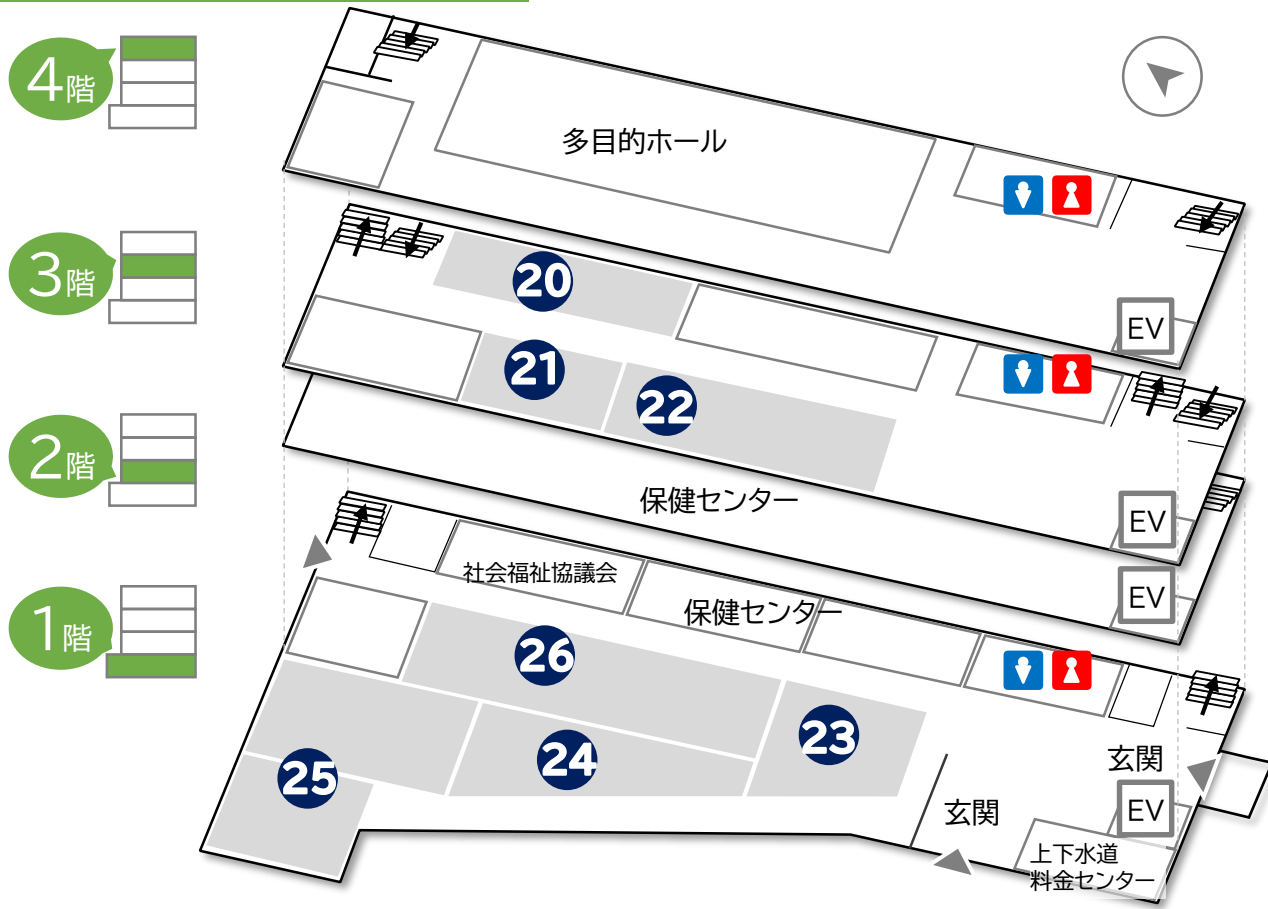

②健康福祉会館

(中津川市かやの木町2-5)

1. **3階**
2. 20 DX戦略課(DXの推進、情報システム管理)
   - 21 地域総合医療センター
   - 22 医療政策課 (医療政策、地域医療)
3. **1階**
4. 23 こども家庭課・子育て世代包括支援センター
     (子育て支援、家庭児童相談、ひとり親支援、児童手当)
   - 24 社会福祉課(障がい者福祉、福祉医療、生活保護)
   - 25 高齢介護課(介護保険事業、高齢者福祉)
     地域包括支援センター・在宅介護支援センターかやの木
   - 26 健康課 (予防保健、健康相談・指導、犬の登録)