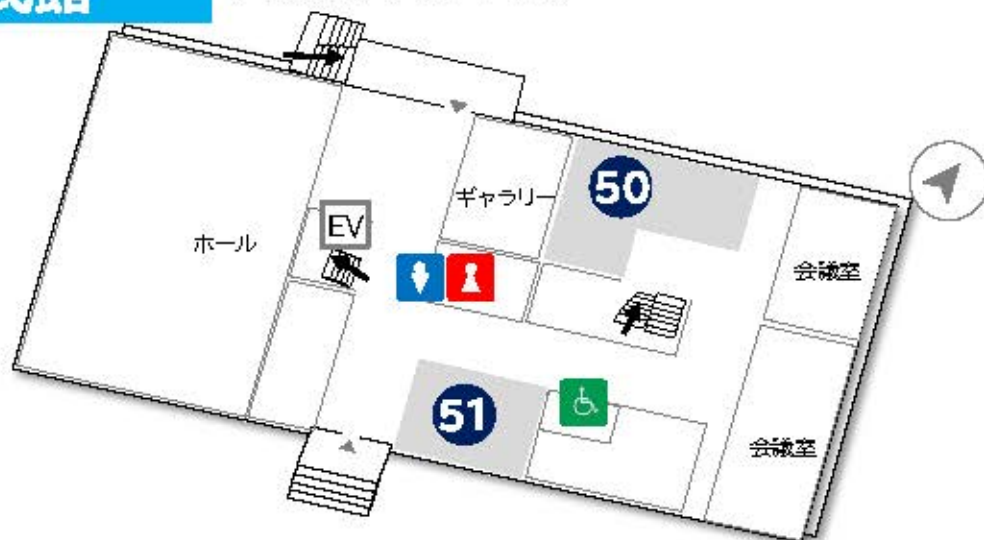

中央公民館

(中津川市本町2-3-25)

2階

- **50** ワーカーサポートセンター
  (勤労者相談、求職支援)
- **51** 中央公民館
  (生涯学習活動の支援、施設管理)