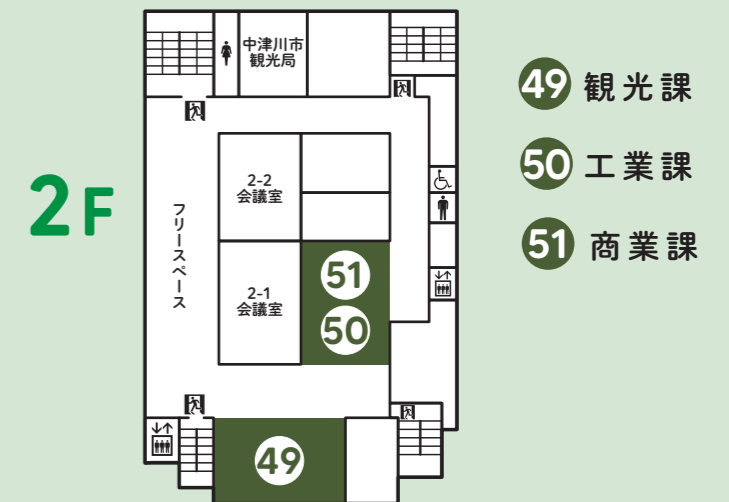

会議棟

- 34 農政課
- 35 農業委員会
- 36 林政課

水道分室

- 37 環境課
- 38 下水道課
- 39 水道経営課
- 40 水道課

本町分庁舎

- 41 地域づくり協働課
- 42 文化課
- 43 生涯学習スポーツ課
- 44 教育施設課
- 45 教育総務課
- 46 幼児教育課
- 47 学校教育課
- 48 教育研修所

にぎわいプラザ

- 49 観光課
- 50 工業課
- 51 商業課

にぎわいプラザ周辺位置図

中津川市にぎわいプラザ（中津川市栄町1-1）周辺のご案内です。

1階 にぎわい特産館（観光案内）

4階 商工観光部

※R7年4月30日から文化スポーツ部、教育委員会事務局は本町分庁舎（本町2-3-25）に移転しました。

※R7年5月19日から商工観光部は4階から2階へ移転します。

<凡例>

 市営・公共駐車場