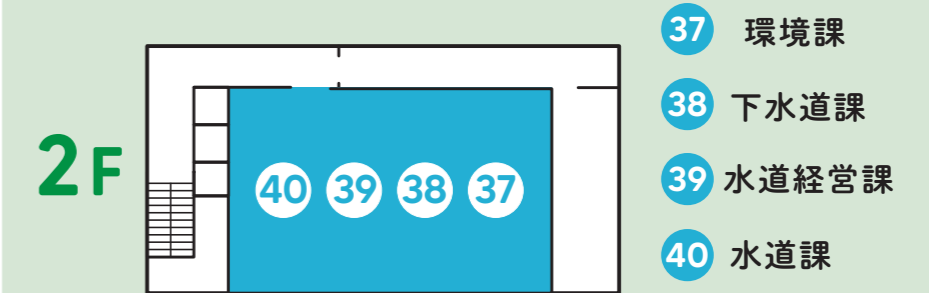

中津川市役所 本庁舎

健康福祉会館

- 25 こども家庭課
  こども家庭センター
- 26 社会福祉課
- 27 高齢介護課
  地域包括支援センター
  在宅介護支援センターかやの木
- 28 健康課
- 29 社会福祉協議会
- 52 上下水道料金センター
- 30 地域総合医療センター
- 31 東濃権利擁護センター
  東濃成年後見センター
- 32 国保直診診療所事務室
- 33 医療政策課

- 1.3 市民課
- 2 国保年金課
- 4-7 税務課
- 8 防災安全課
  消費生活相談室
- 9 会計課
- 10 建設課
- 11 用地課
- 12 建築住宅課
  確認相談窓口・住宅受付窓口
- 13 管理課
- 14 メモリアル施設整備課
- 15 都市計画課
- 16 リニア対策課
- 17 人事課
- 18 政策課
- 19 秘書広報課 広報広聴
- 20 秘書広報課 秘書
- 21 CX共創室
- 22 財政課
- 58 選挙管理委員会
  監査委員事務局
- 59 資産経営課
- 60 総務課
- 24 議会事務局

会議棟

- 34 農政課
- 35 農業委員会
- 36 林政課

水道分室

- 37 環境課
- 38 下水道課
- 39 水道経営課
- 40 水道課

本町分庁舎

- 41 地域づくり協働課
- 42 文化課
- 43 生涯学習スポーツ課
- 44 教育施設課
- 45 教育総務課
- 46 幼児教育課
- 47 学校教育課
- 48 教育研修所

にぎわいプラザ

- 49 観光課
- 50 工業課
- 51 商業課