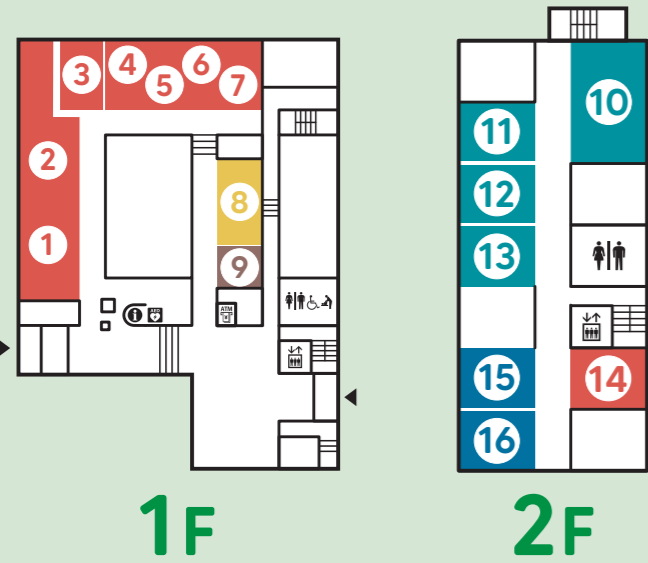

中津川市役所 本庁舎

健康福祉会館

- 25 こども家庭課
  こども家庭センター
- 26 社会福祉課
- 27 高齢介護課
  地域包括支援センター
  在宅介護支援センターかやの木
- 28 健康課
- 29 社会福祉協議会
- 52 上下水道料金センター
- 30 地域総合医療センター
- 31 東濃権利擁護センター
  東濃成年後見センター
- 32 国保直診診療所事務室
- 33 医療政策課

- 1.3 市民課
- 2 国保年金課
- 4-7 税務課
- 8 防災安全課
  消費生活相談室
- 9 会計課
- 10 建設課
- 11 用地課
- 12 建築住宅課
  確認相談窓口・住宅受付窓口
- 13 管理課
- 14 メモリアル施設整備課
- 15 都市計画課
- 16 リニア対策課
- 17 人事課
- 18 政策課
- 19 秘書広報課 広報広聴
- 20 秘書広報課 秘書
- 21 CX共創室
- 22 財政課
- 58 選挙管理委員会
  監査委員事務局
- 59 資産経営課
- 60 総務課
- 24 議会事務局

会議棟

- 34 農政課
- 35 農業委員会
- 36 林政課

水道分室

- 37 環境課
- 38 下水道課
- 39 水道経営課
- 40 水道課

本町分庁舎

- 41 地域づくり協働課
- 42 文化課
- 43 生涯学習スポーツ課
- 44 教育施設課
- 45 教育総務課
- 46 幼児教育課
- 47 学校教育課
- 48 教育研修所

にぎわいプラザ

- 49 観光課
- 50 工業課
- 51 商業課