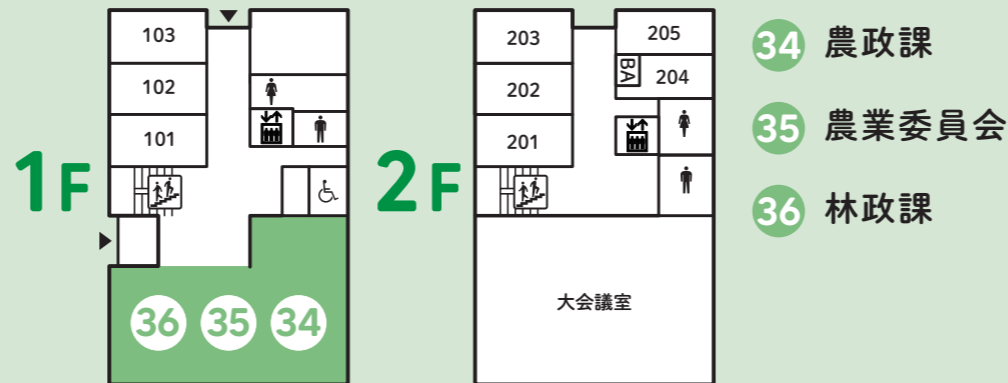

中津川市役所 本庁舎

健康福祉会館

- 25 こども家庭課
  こども家庭センター
- 26 社会福祉課
- 27 高齢介護課
  地域包括支援センター
  在宅介護支援センターかやの木
- 28 健康課
- 29 社会福祉協議会
- 52 上下水道料金センター
- 30 地域総合医療センター
- 31 東濃権利擁護センター
  東濃成年後見センター
- 32 国保直診診療所事務室
- 33 医療政策課

- 1.3 市民課
- 2 国保年金課
- 4-7 税務課
- 8 防災安全課
  消費生活相談室
- 9 会計課
- 10 建設課
- 11 用地課
- 12 建築住宅課
  確認相談窓口・住宅受付窓口
- 13 管理課
- 14 メモリアル施設整備課
- 15 都市計画課
- 16 リニア対策課
- 17 人事課
- 18 政策課
- 19 秘書広報課 広報広聴
- 20 秘書広報課 秘書
- 21 CX共創室
- 22 財政課
- 58 選挙管理委員会
  監査委員事務局
- 59 資産経営課
- 60 総務課
- 24 議会事務局

会議棟

- 34 農政課
- 35 農業委員会
- 36 林政課

水道分室

- 37 環境課
- 38 下水道課
- 39 水道経営課
- 40 水道課

本町分庁舎

- 41 地域づくり協働課
- 42 文化課
- 43 生涯学習スポーツ課
- 44 教育施設課
- 45 教育総務課
- 46 幼児教育課
- 47 学校教育課
- 48 教育研修所

にぎわいプラザ

- 49 観光課
- 50 工業課
- 51 商業課