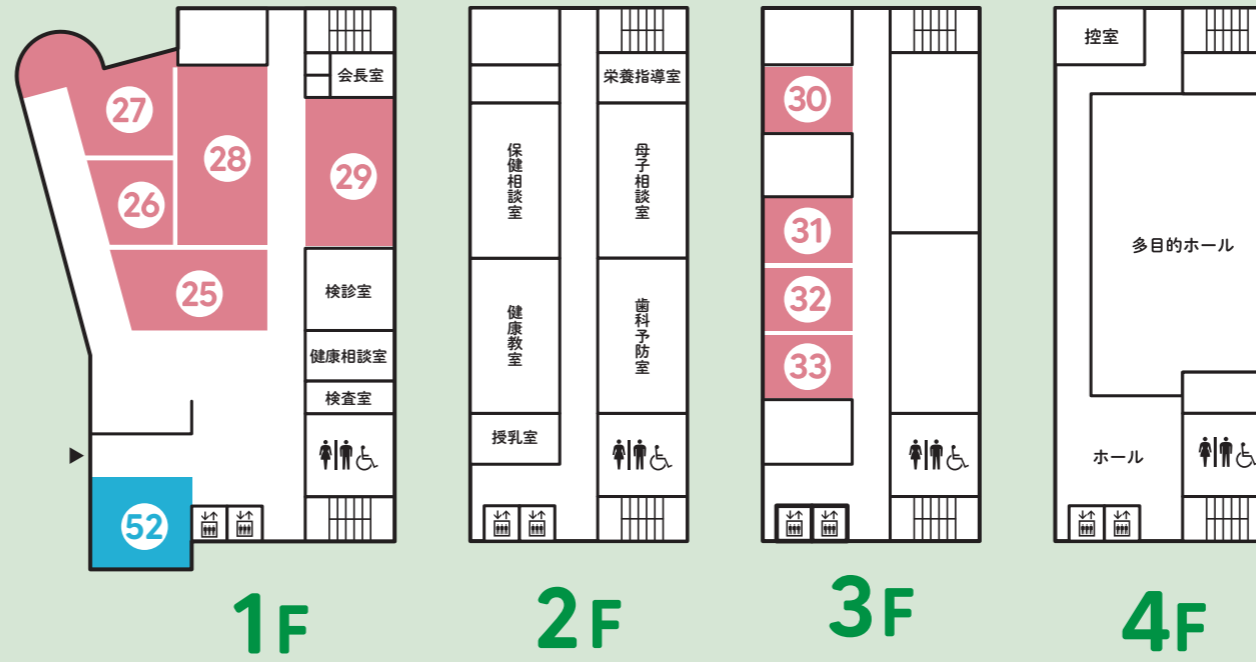

中津川市役所 周辺位置図

中津川市役所(中津川市かやの木町2-1)周辺の庁舎のご案内です。

- 1.市役所本庁舎:議会事務局、総務部(総務課情報システム管理係を除く)、市長公室、建設部、市民部(地域づくり協働課を除く)、リニア都市政策部(区画整理課、駅周辺企画課は坂本事務所)
- 2.健康福祉会館:総務部(総務課情報システム管理係)、医療福祉部
- 3.水道分室:環境水道部
- 4.会議棟:農林部(農林整備課は福岡総合事務所)

(注)商工観光部は「にぎわいプラザ」(栄町1-1)にあります。文化スポーツ部、教育委員会事務局は本町分庁舎(本町2-3-25)にあります。

中津川市役所 本庁舎

健康福祉会館

- 25 こども家庭課
こども家庭センター
- 26 社会福祉課
- 27 高齢介護課
地域包括支援センター
在宅介護支援センターかやの木
- 28 健康課
- 29 社会福祉協議会
- 52 上下水道料金センター
- 30 地域総合医療センター
- 31 東濃権利擁護センター
東濃成年後見センター
- 32 国保直診診療所事務室
- 33 医療政策課

にぎわいプラザ周辺位置図

中津川市にぎわいプラザ（中津川市栄町1-1）周辺のご案内です。

1階 にぎわい特産館（観光案内）

4階 商工観光部

※R7年4月30日から文化スポーツ部、教育委員会事務局は本町分庁舎（本町2-3-25）に移転しました。

※R7年5月19日から商工観光部は4階から2階へ移転します。

<凡例>

 市営・公共駐車場