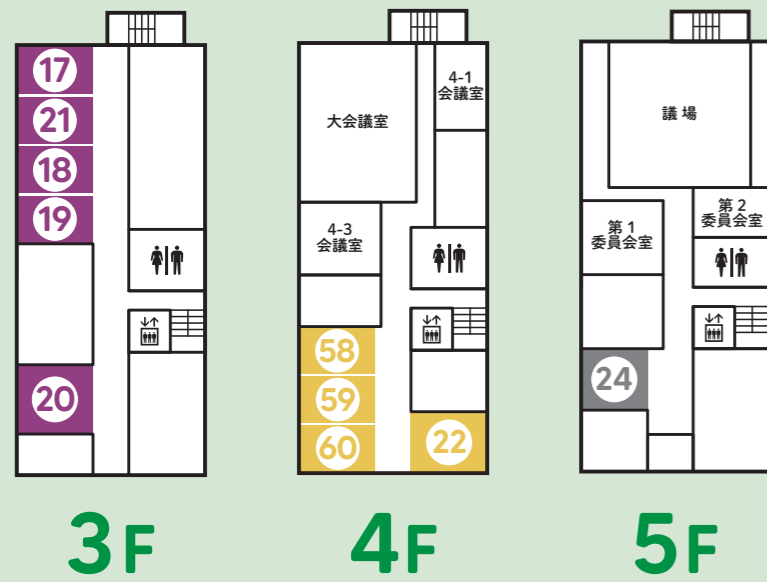

中津川市役所 周辺位置図

中津川市役所(中津川市かやの木町2-1)周辺の庁舎のご案内です。

- 1.市役所本庁舎:議会事務局、総務部(総務課情報システム管理係を除く)、市長公室、建設部、市民部(地域づくり協働課を除く)、リニア都市政策部(区画整理課、駅周辺企画課は坂本事務所)
- 2.健康福祉会館:総務部(総務課情報システム管理係)、医療福祉部
- 3.水道分室:環境水道部
- 4.会議棟:農林部(農林整備課は福岡総合事務所)

(注)商工観光部は「にぎわいプラザ」(栄町1-1)にあります。文化スポーツ部、教育委員会事務局は本町分庁舎(本町2-3-25)にあります。

中津川市役所 本庁舎

健康福祉会館

- 25 こども家庭課
こども家庭センター
- 26 社会福祉課
- 27 高齢介護課
地域包括支援センター
在宅介護支援センターかやの木
- 28 健康課
- 29 社会福祉協議会
- 52 上下水道料金センター
- 30 地域総合医療センター
- 31 東濃権利擁護センター
東濃成年後見センター
- 32 国保直診診療所事務室
- 33 医療政策課

- 1.3 市民課
- 2 国保年金課
- 4-7 税務課
- 8 防災安全課
消費生活相談室
- 9 会計課
- 10 建設課
- 11 用地課
- 12 建築住宅課
確認相談窓口・住宅受付窓口
- 13 管理課
- 14 メモリアル施設整備課
- 15 都市計画課
- 16 リニア対策課
- 17 人事課
- 18 政策課
- 19 秘書広報課 広報広聴
- 20 秘書広報課 秘書
- 21 CX共創室
- 22 財政課
- 58 選挙管理委員会
監査委員事務局
- 59 資産経営課
- 60 総務課
- 24 議会事務局