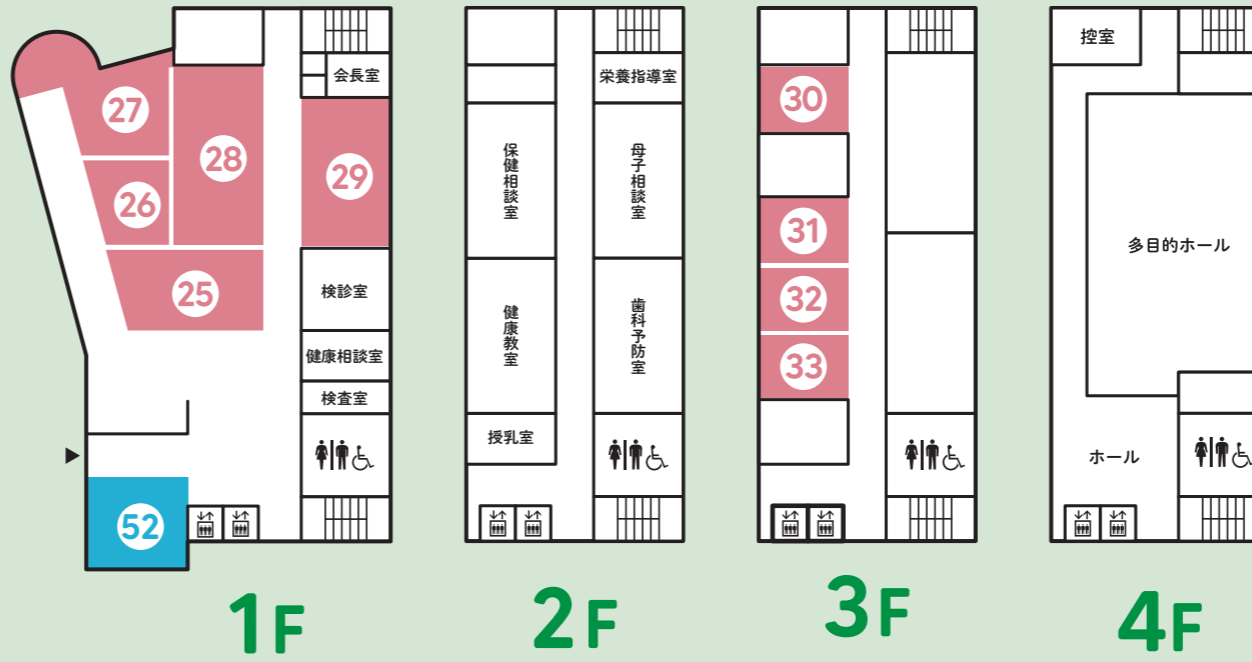

中津川市役所 周辺位置図

中津川市役所(中津川市かやの木町2-1)周辺の庁舎のご案内です。

①市役所本庁舎:議会事務局、総務部(DX戦略課を除く)、市長公室、建設部、市民部(地域づくり協働課を除く)
リニア都市政策部(区画整理課、駅周辺企画課は坂本事務所)

②健康福祉会館:総務部(DX戦略課)、医療福祉部

③水道分室:環境水道部

④会議棟:農林部(農林整備課は福岡総合事務所)

※商工観光部は「にぎわいプラザ」(栄町1-1)にあります。

文化スポーツ部、教育委員会事務局は本町分庁舎(本町2-3-25)にあります。

中津川市役所 本庁舎

- 1.3 市民課
- 2 国保年金課
- 4-7 税務課
- 8 防災安全課
消費生活相談室
- 9 会計課
- 10 建設課
- 11 用地課
- 12 建築住宅課
確認相談窓口・住宅受付窓口
- 13 管理課
- 14 メモリアル施設整備課
- 15 都市計画課
- 16 リニア対策課
- 17 人事課
- 18 政策課
- 19 秘書広報課 広報広聴
- 20 秘書広報課 秘書
- 21 CX共創室
- 22 財政課
- 58 選挙管理委員会
監査委員事務局
- 59 資産経営課
- 60 総務課
- 24 議会事務局

健康福祉会館

- 25 こども家庭課
こども家庭センター
- 26 社会福祉課
- 27 高齢介護課
地域包括支援センター
在宅介護支援センターかやの木
- 28 健康課
- 29 社会福祉協議会
- 52 上下水道料金センター
- 30 地域総合医療センター
- 31 東濃権利擁護センター
東濃成年後見センター
- 32 国保直診診療所事務室
- 33 医療政策課

会議棟

- 34 農政課
- 35 農業委員会
- 36 林政課

水道分室

- 37 環境課
- 38 下水道課
- 39 水道経営課
- 40 水道課

本町分庁舎

- 41 地域づくり協働課
- 42 文化課
- 43 生涯学習スポーツ課
- 44 教育施設課
- 45 教育総務課
- 46 幼児教育課
- 47 学校教育課
- 48 教育研修所

にぎわいプラザ

- 49 観光課
- 50 工業課
- 51 商業課

にぎわいプラザ周辺位置図

中津川市にぎわいプラザ（中津川市栄町1-1）周辺のご案内です。