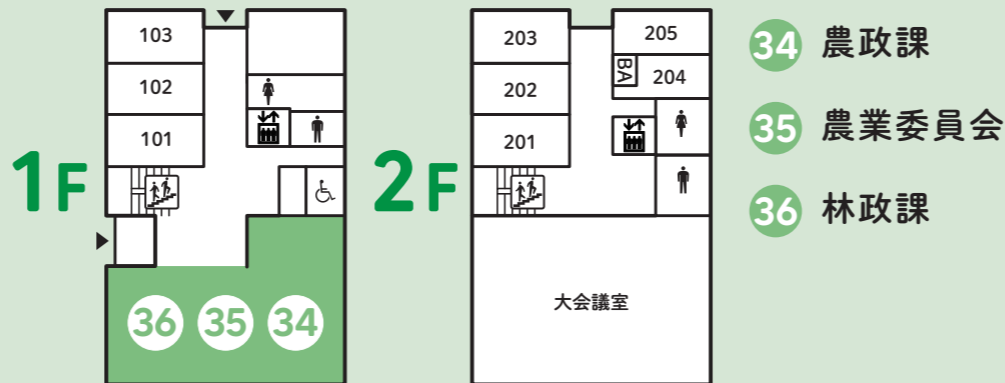

健康福祉会館

- 25 こども家庭課
こども家庭センター
- 26 社会福祉課
- 27 高齢介護課
地域包括支援センター
在宅介護支援センターかやの木
- 28 健康課
- 29 社会福祉協議会
- 52 上下水道料金センター
- 30 地域総合医療センター
- 31 東濃権利擁護センター
東濃成年後見センター
- 32 国保直診診療所事務室
- 33 医療政策課

会議棟

- 34 農政課
- 35 農業委員会
- 36 林政課