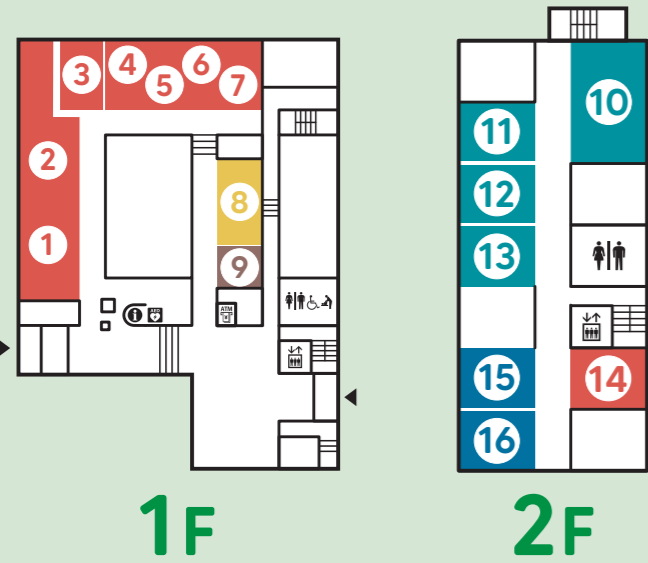

中津川市役所 本庁舎

- 1.3 市民課
- 2 国保年金課
- 4-7 税務課
- 8 防災安全課
  消費生活相談室
- 9 会計課
- 10 建設課
- 11 用地課
- 12 建築住宅課
  確認相談窓口・住宅受付窓口
- 13 管理課
- 14 メモリアル施設整備課
- 15 都市計画課
- 16 リニア対策課
- 17 人事課
- 18 政策課
- 19 秘書広報課 広報広聴
- 20 秘書広報課 秘書
- 21 CX共創室
- 22 財政課
- 58 選挙管理委員会
  監査委員事務局
- 59 資産経営課
- 60 総務課
- 24 議会事務局

健康福祉会館

- 25 こども家庭課
  こども家庭センター
- 26 社会福祉課
- 27 高齢介護課
  地域包括支援センター
  在宅介護支援センターかやの木
- 28 健康課
- 29 社会福祉協議会
- 52 上下水道料金センター
- 30 地域総合医療センター
- 31 東濃権利擁護センター
  東濃成年後見センター
- 32 国保直診診療所事務室
- 33 医療政策課

会議棟

- 34 農政課
- 35 農業委員会
- 36 林政課

水道分室

- 37 環境課
- 38 下水道課
- 39 水道経営課
- 40 水道課

本町分庁舎

- 41 地域づくり協働課
- 42 文化課
- 43 生涯学習スポーツ課
- 44 教育施設課
- 45 教育総務課
- 46 幼児教育課
- 47 学校教育課
- 48 教育研修所

にぎわいプラザ

- 49 観光課
- 50 工業課
- 51 商業課