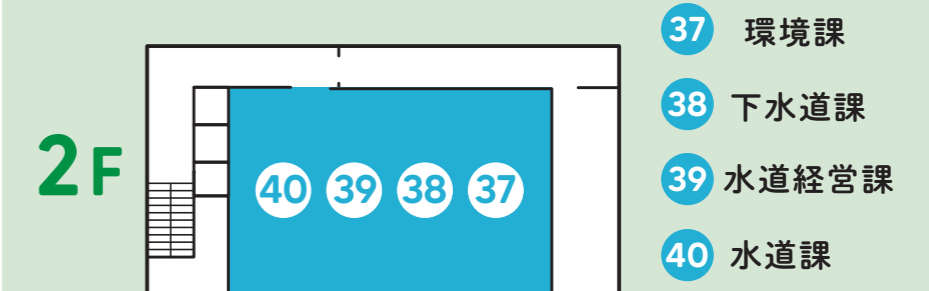

中津川市役所 本庁舎

- 1.3 市民課
- 2 国保年金課
- 4-7 税務課
- 8 防災安全課
  消費生活相談室
- 9 会計課
- 10 建設課
- 11 用地課
- 12 建築住宅課
  確認相談窓口・住宅受付窓口
- 13 管理課
- 14 メモリアル施設整備課
- 15 都市計画課
- 16 リニア対策課
- 17 人事課
- 18 政策課
- 19 秘書広報課 広報広聴
- 20 秘書広報課 秘書
- 21 CX共創室
- 22 財政課
- 58 選挙管理委員会
  監査委員事務局
- 59 資産経営課
- 60 総務課
- 24 議会事務局

健康福祉会館

- 25 こども家庭課
  こども家庭センター
- 26 社会福祉課
- 27 高齢介護課
  地域包括支援センター
  在宅介護支援センターかやの木
- 28 健康課
- 29 社会福祉協議会
- 52 上下水道料金センター
- 30 地域総合医療センター
- 31 東濃権利擁護センター
  東濃成年後見センター
- 32 国保直診診療所事務室
- 33 医療政策課

会議棟

- 34 農政課
- 35 農業委員会
- 36 林政課

水道分室

- 37 環境課
- 38 下水道課
- 39 水道経営課
- 40 水道課

本町分庁舎

- 41 地域づくり協働課
- 42 文化課
- 43 生涯学習スポーツ課
- 44 教育施設課
- 45 教育総務課
- 46 幼児教育課
- 47 学校教育課
- 48 教育研修所

にぎわいプラザ

- 49 観光課
- 50 工業課
- 51 商業課