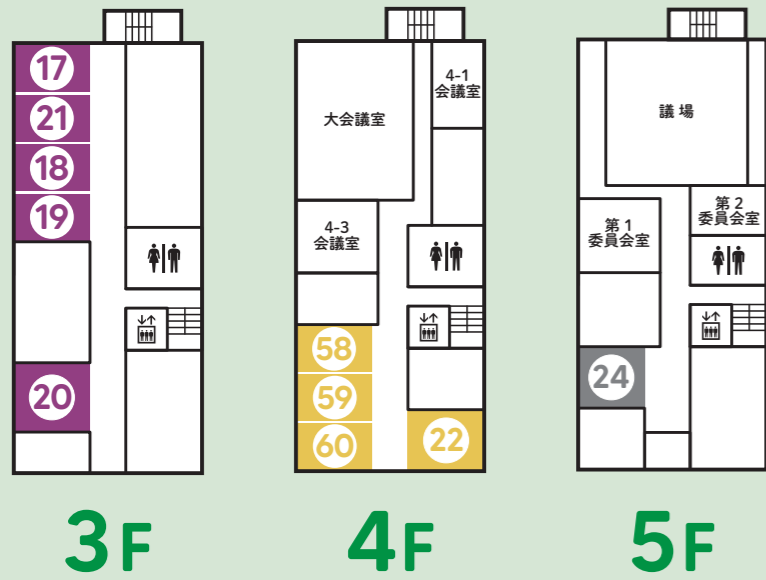

中津川市役所 本庁舎

- 1.3 市民課
- 2 国保年金課
- 4-7 税務課
- 8 防災安全課
  消費生活相談室
- 9 会計課
- 10 建設課
- 11 用地課
- 12 建築住宅課
  確認相談窓口・住宅受付窓口
- 13 管理課
- 14 メモリアル施設整備課
- 15 都市計画課
- 16 リニア対策課
- 17 人事課
- 18 政策課
- 19 秘書広報課 広報広聴
- 20 秘書広報課 秘書
- 21 CX共創室
- 22 財政課
- 58 選挙管理委員会
  監査委員事務局
- 59 資産経営課
- 60 総務課
- 24 議会事務局

健康福祉会館

- 25 こども家庭課
  こども家庭センター
- 26 社会福祉課
- 27 高齢介護課
  地域包括支援センター
  在宅介護支援センターかやの木
- 28 健康課
- 29 社会福祉協議会
- 52 上下水道料金センター
- 30 地域総合医療センター
- 31 東濃権利擁護センター
  東濃成年後見センター
- 32 国保直診診療所事務室
- 33 医療政策課

会議棟

- 34 農政課
- 35 農業委員会
- 36 林政課

水道分室

- 37 環境課
- 38 下水道課
- 39 水道経営課
- 40 水道課

本町分庁舎

- 41 地域づくり協働課
- 42 文化課
- 43 生涯学習スポーツ課
- 44 教育施設課
- 45 教育総務課
- 46 幼児教育課
- 47 学校教育課
- 48 教育研修所

にぎわいプラザ

- 49 観光課
- 50 工業課
- 51 商業課