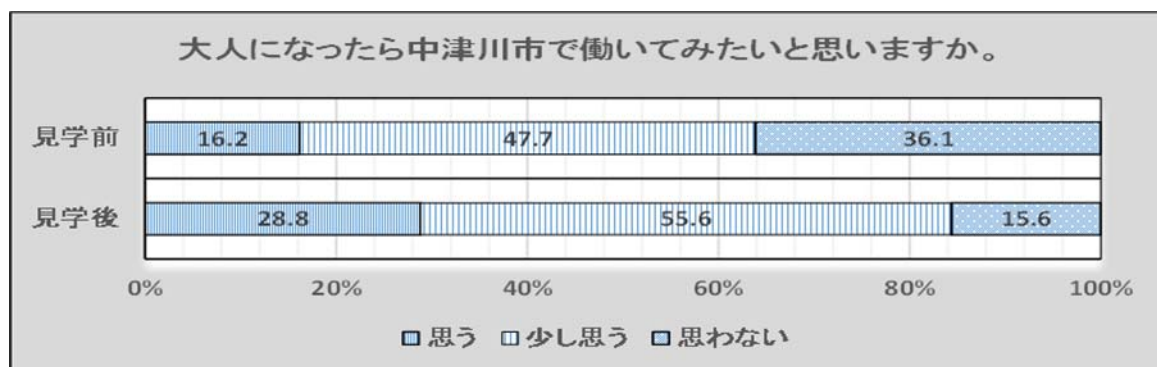

### ■これまでの歩みと中期的な目標（今年度6年目）

- ・平成28年度 市内6小学校のモデル実施。  
市内2企業の協力。
- ・平成29年度 市内全小学校5年生の参加。  
市内11企業の協力。  
リーフレットを全小中学校へ配付。
- ・平成30年度 市内全小学校5年生の参加。  
市内1小学校6年生、市内1中学校1年生のモデル実施。  
市内13企業の協力。
- ・令和元年度 市内全小学校5年生の参加。  
市内8小学校6年生、市内3中学校1年生のモデル実施。  
市内14企業の協力。
- ・令和2年度 市内全小学校5年生の参加。  
市内1小学校6年生、市内2中学校1年生の実施。  
市内8企業の協力。

- ・令和3年度 市内全小学校5年生、市内3小学校6年生の児童838人参加。  
市内3中学校1年生の生徒238人参加。

【目標】

- ・令和4年度 市内全小学校5年生の実施。  
市内全中学校1年生の実施。  
福祉関係の企業の協力を加え、25社の協力企業で実施。

■令和2年度の成果

すご技プロジェクトの実施を通して下記のような児童の意識の変容が見られました。

思う（少し思う）と答えた児童数

見学前 63.9% ⇒ 見学後 84.4% （20%の増）